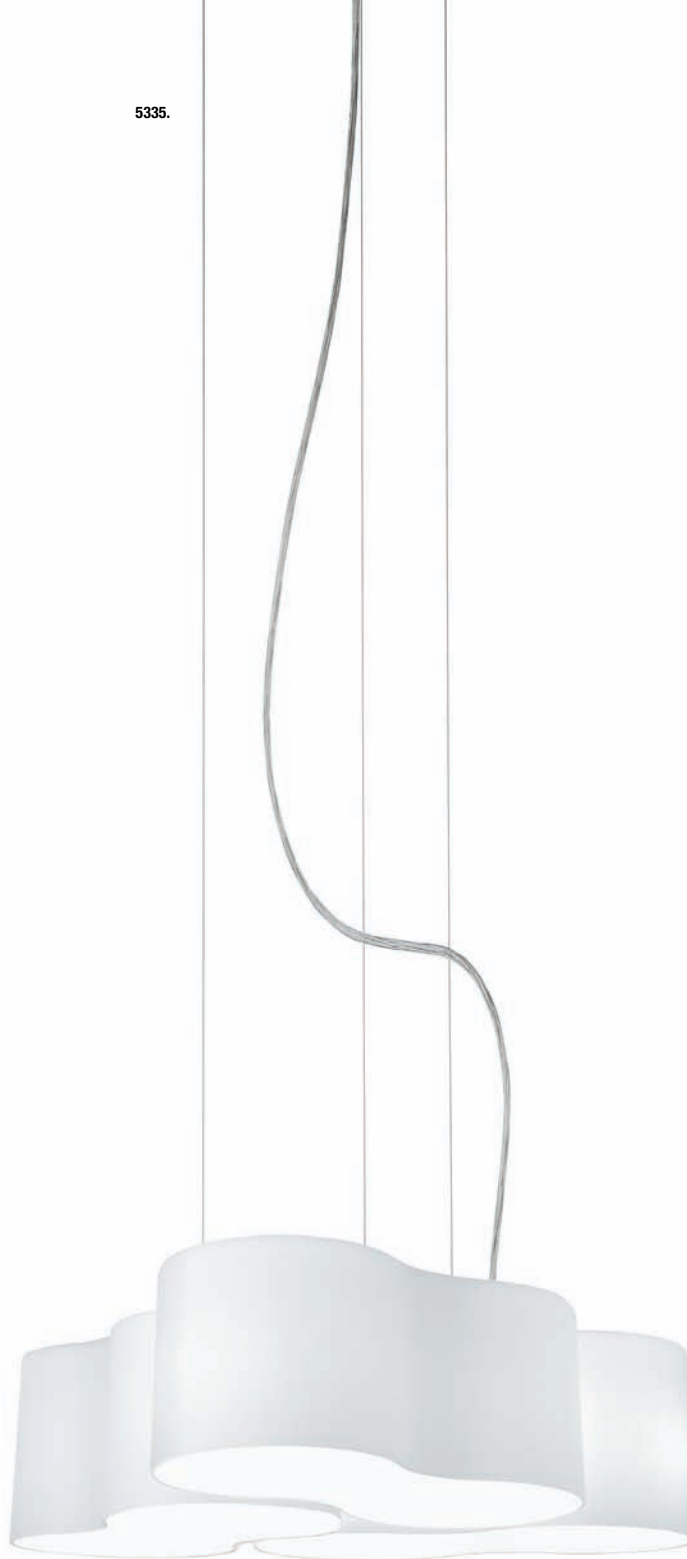

Eight

Design by Ramos & Bassols.

5335 / 5336.

Chrome / Cromo.

5335. Matt opal triplex blown-glass diffuser /
Difusor de vidrio soplado opal mate triplex.

5336. Black triplex blown-glass diffuser /
Difusor de vidrio soplado triplex negro.

5335 / 5336.

6 x E27 230V 60W Max.

OR 6 x COMPACT FLUORESCENT E27 230V 11W Max.
(MEGAMAN LILIPUT PLUS or SIMILAR).

5335 / 5336.

5335. Matt opal triplex blown-glass diffuser /
Difusor de vidrio soplado opal mate triplex.

5336. Black triplex blown-glass diffuser /
Difusor de vidrio soplado triplex negro.