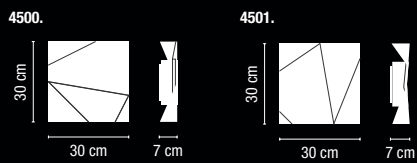

LED IP65

Origami

Design by Ramón Esteve.

4500 / 4501.

White lacquer, oxide lacquer
and green oxide lacque /

Lacado blanco, lacado óxido
y lacado verde óxido.

Policarbonate diffuser / Difusor de policarbonato.

1 x LED STRIP 24V 6,5W.

4500-03 / 4501-03.

Matt white
lacquer /
Lacado blanco.

4500-07 / 4501-07.

Green oxide
lacquer /
Lacado verde
óxido.

4500-54 / 4501-54.

Oxide lacquer /
Lacado óxido.

**Triac electronic dimming (Phase start-Phase end /
Regulación electrónica a triac (Inicio de fase-Fin de fase)**