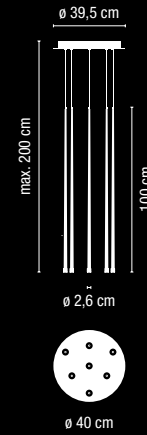

0916.
Surface / Superficie.