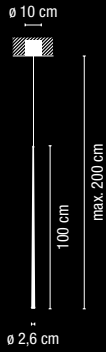

0925.
Built-in / Empotrada.