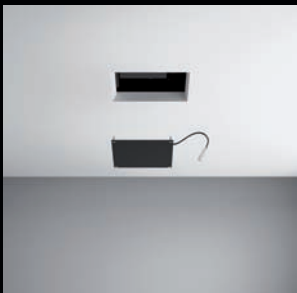

Installation system.

The installation system enables it to fit perfectly into ceilings made of laminated plaster tiles.

Sistema de instalación.

El sistema de instalación permite una integración perfecta en los techos de placas de yeso laminado.

A distance of 35 x 35cm between profiles in the ceiling is required. / Se requiere un interdistancia entre perfiles del techo de 35 x 35 cm.

Screw the casing of the light fitting to the profiles in the ceiling. / Atornillar la caja de la luminaria a los perfiles del techo.

Plaster it in flush with the rest of the ceiling. / Masillar e igualar con el resto del techo.

Screw in the tile with the device. / Atornillar placa con equipos.