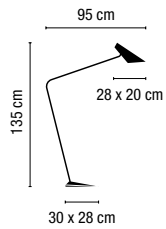

I.Cono

Design by Lievore, Altherr, Molina.

0715.

White lacquer, black lacquer and green lacquer /
Lacado blanco, lacado negro y lacado verde.

Polycarbonate diffuser / Difusor de policarbonato.

1 x E14 230V 60W Max.

OR 1 x COMPACT FLUORESCENT E14 230V 15W Max.
(MEGAMAN LILIPUT PLUS or SIMILAR)

0715-03.
White lacquer /
Lacado blanco.