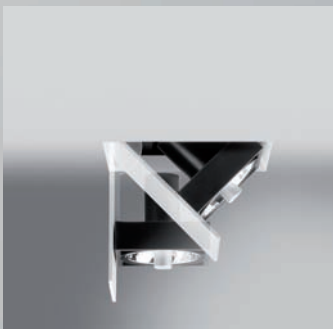

Flap is adjustable in all directions up to 90° vertically and 60° sideways. /

Flap es orientable en todas direcciones hasta 90° en vertical y 60° lateralmente.