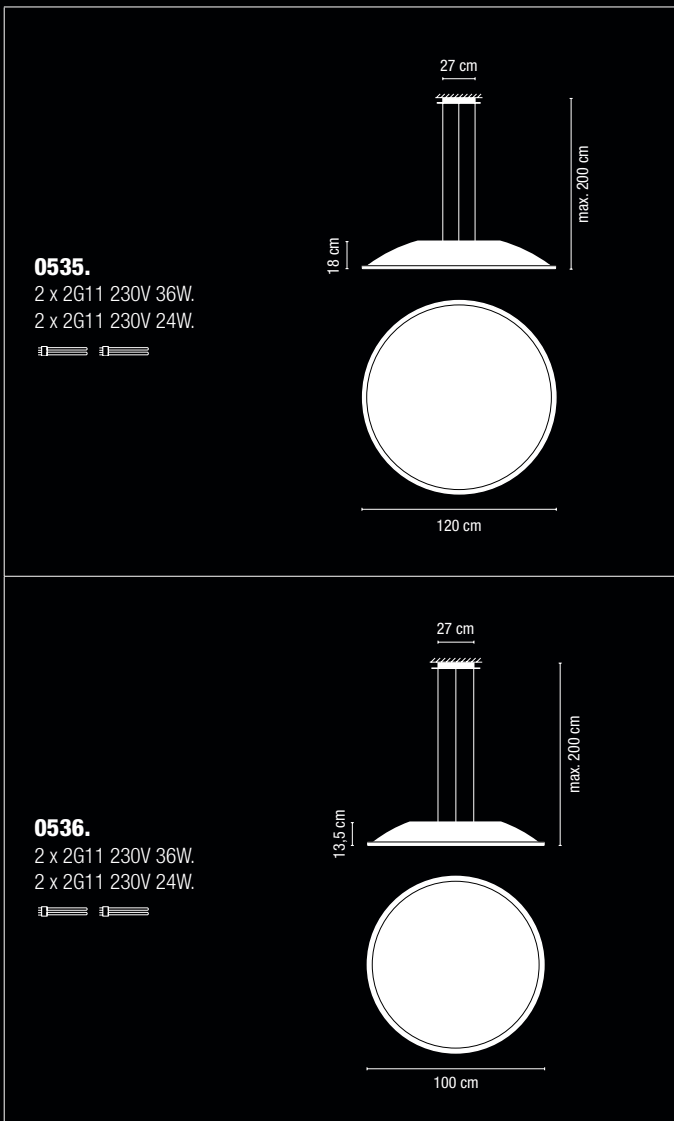

**Dimmable electronic ballast (DALI System) /
Reactancia electrónica regulable (Sistema DALI)**

Big

Design by Lievore, Altherr, Molina.

Chrome / Cromo.
Acrylic diffuser / Difusor de metacrilato.