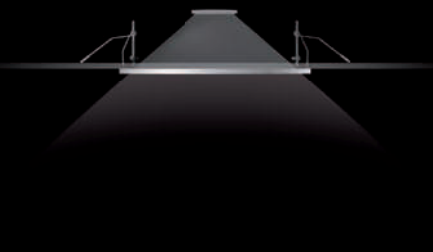

Built-in / Empotrado