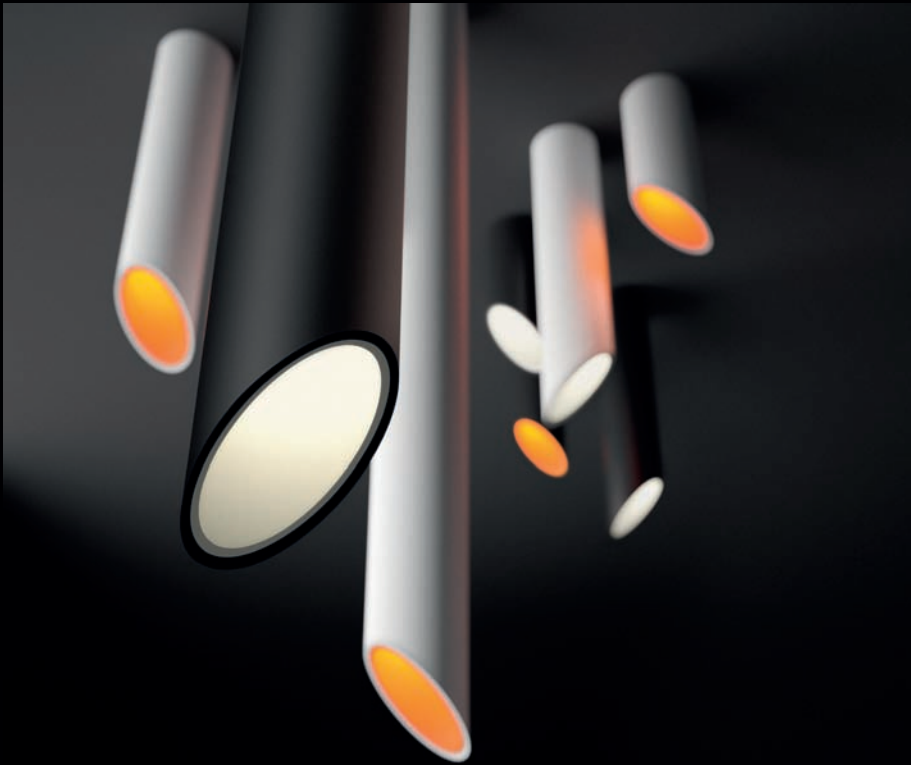

Adjustable diffuser / Difusor orientable.

Plus

Design by X. Claramunt & M. de Mas.

Matt white lacquer / Lacado blanco mate.
Acrylic diffuser / Difusor de metacrilato.

<p>0605. Dimmable / Regulable 2 x G5 230V 24W (T5). 4 x G5 230V 39W (T5).</p> 	<p>0615. Dimmable / Regulable 2 x G5 230V 24W (T5). 4 x G5 230V 39W (T5).</p> 	<p>0620. Dimmable / Regulable 4 x G5 230V 24W (T5).</p> <p>0621. 4 x G5 230V 24W (T5).</p> 	<p>0625. Dimmable / Regulable 4 x G5 230V 24W (T5).</p> <p>0626. 4 x G5 230V 24W (T5).</p> 
--	--	---	--