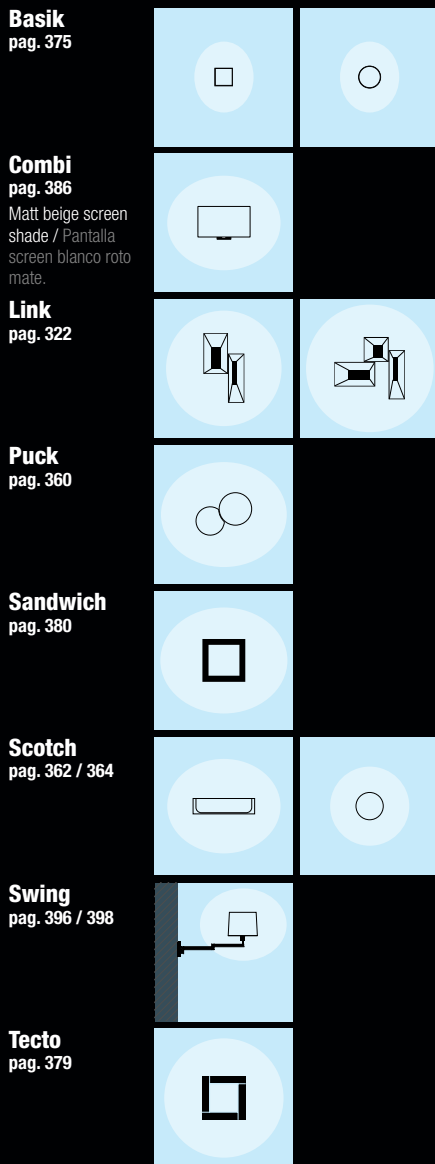

Light distribution / Distribución lumínica

General lighting / Ambiental general

Lamp for general lighting that equally distributes the light in all directions. /

Luminaria de iluminación general que distribuye la luz en todas direcciones por igual.