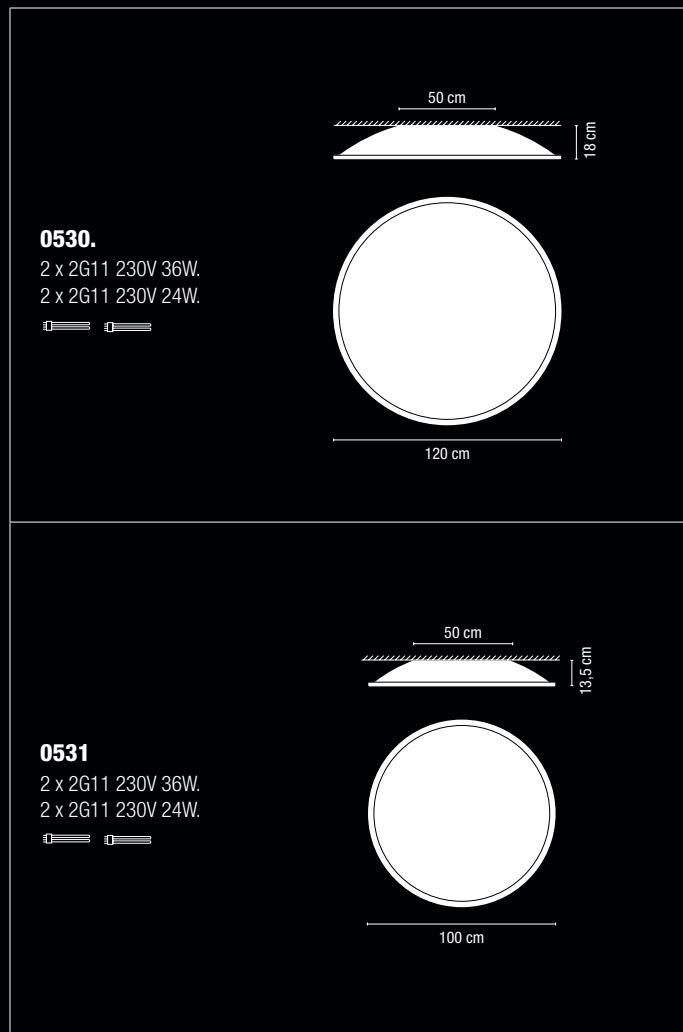

Big

Design by Lievore, Altherr, Molina.

Chrome / Cromo.

Acrylic diffuser / Difusor de metacrilato.

**Dimmable electronic ballast (DALI System) /
Reactancia electrónica regulable (Sistema DALI)**