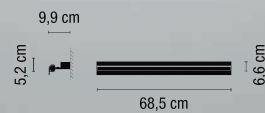

8093.

1 x G5 230V 24W (T5).

Electronic ballast /
Reactancia electrónica.