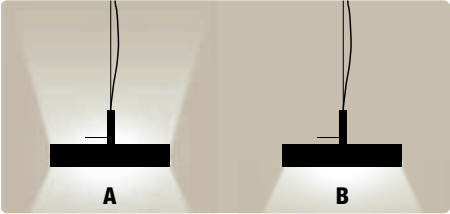

1 x G9 230V 48W Eco Max.

Ø 12 cm

Ø 12 cm

2062-01.

Two different positions:
A- General diffusion **B**- Downward light diffusion /
 Dos posiciones:
A- Difusión general. **B**- Difusión sólo hacia abajo

Duplo
 Design by Jordi Vilardell.