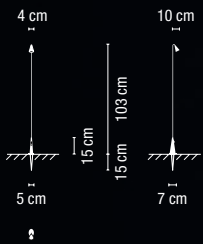

LED

Brisa

Design by Lievore, Altherr, Molina.

4625 / 4630 / 4635 / 4640.

Khaki lacquer and matt oxide lacquer /

Lacado khaki y lacado óxido mate.

Polycarbonate diffuser / Difusor de policarbonato.

4625 / 4630. 1 x LED 3W 700mA.

4635. 3 x LED 3W 700mA.

4640. 5 x LED 3W 700mA.

IP64

IP65

Surface / Superficie.

Built-in / Empotrado.

4625.