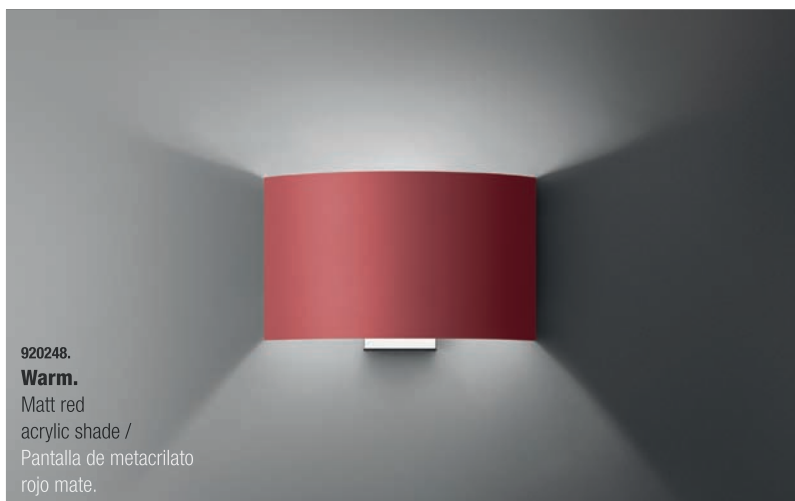

920230.
**Duplo,
Balance.**
Aluminium-weft
diffuser /
Difusor de trama
de aluminio.

920246.
Warm.
Matt beige
screen shade /
Pantalla screen
blanco roto mate.

920247.
Warm.
Matt beige
acrylic shade /
Pantalla de metacrilato
blanco roto mate.