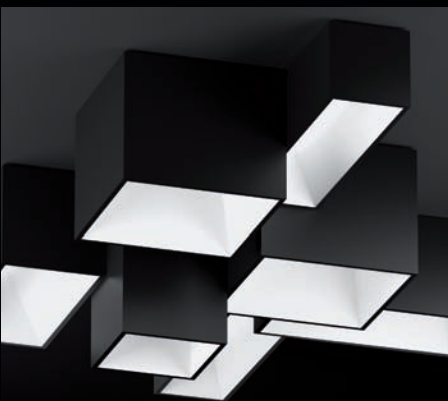

Easy maintenance system. /
Fácil sistema de mantenimiento.