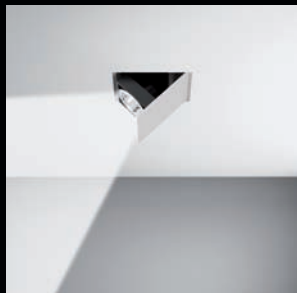

Installation system.

The installation system enables it to fit perfectly into ceilings made of laminated plaster tiles.

Sistema de instalación.

El sistema de instalación permite una integración perfecta en los techos de placas de yeso laminado.

A distance of 35 x 35cm between profiles in the ceiling is required. / Se requiere un interdistancia entre perfiles del techo de 35 x 35 cm.

Screw the casing of the light fitting to the profiles in the ceiling. / Atornillar la caja de la luminaria a los perfiles del techo.

Plaster it in flush with the rest of the ceiling. / Masillar e igualar con el resto del techo.

Fit light source. / Colocar fuente de luz.