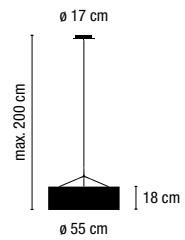

Plis

Design by G. Bernal & Associats.

5124 / 5125.

Chrome / Cromo.

5124. Cream cotton-ribbon diffuser / Difusor de cinta de algodón color crudo.

5125. Black cotton-ribbon diffuser / Difusor de cinta de algodón negro.

3 x E27 230V 70W Eco Max.

OR 3 x COMPACT FLUORESCENT E27 230V 20W Max.

5124 / 5125 / 5126.