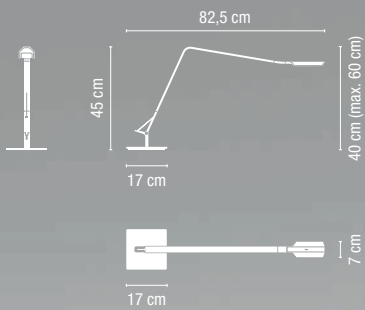

LED

Flex

Design by Ramos & Bassols.

0750 / 0751 / 0755 / 0756.

Acrylic diffuser / Difusor de metacrilato.

0750 / 0755: Shiny white lacquer and shiny graphite lacquer /
Lacado blanco brillo y Lacado grafito brillo.

0751 / 0756: Matt white lacquer and matt graphite lacquer /
Lacado blanco mate y Lacado grafito mate.

1 x LED PLATE 24V 8W.

0750 / 0751.