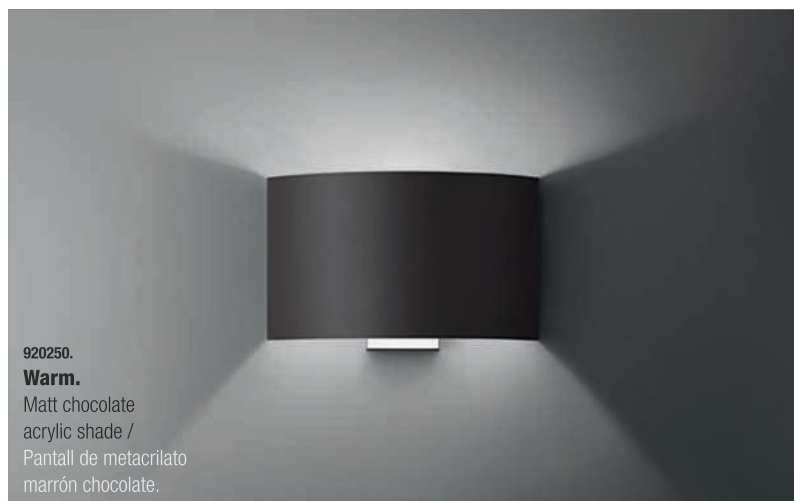

920247.
Warm.
Matt beige
acrylic shade /
Pantalla de metacrilato
blanco roto mate.

920250.
Warm.
Matt chocolate
acrylic shade /
Pantalla de metacrilato
marrón chocolate.