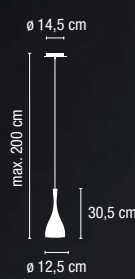

1338.

1335-03 / 1336-03 /
1337-03 / 1338-03.
White lacquer /
Lacado blanco.