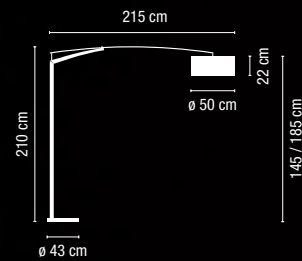

5191 / 5192.

5189 / 5190.
5191 / 5192.
Chrome / Cromo.

5189 / 5190.
5191 / 5192.
Matt nickel /
Níquel mate.

5189 / 5192.
Matt graphite lacquer /
Lacado grafito mate.

Switch on the bottom of the
diffuser / Interruptor en la
parte inferior del difusor.

Adjustable height /
Altura regulable.