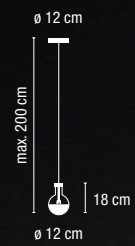

Nobel

Design by Österlund design development (ODD).

2062.

Chrome / Cromo.

Blown glass diffuser / Difusor de vidrio soplado.

1 x G9 230V 48W Eco Max.