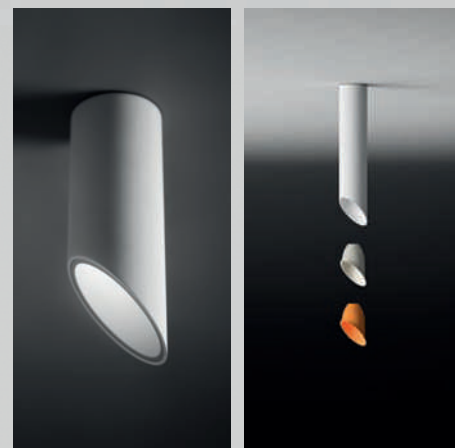

Changeable diffusers, in orange or matt white finish /
Difusores intercambiables, en acabado visón o anaranjado.

Adjustable diffuser / Difusor orientable.