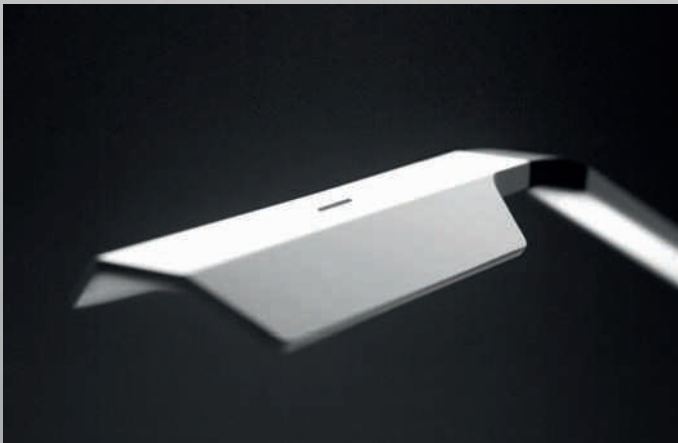

0751-03 / 0756-03.

Matt white lacquer /
Lacado blanco mate.

0751-18 / 0756-18.

Graphite grey /
Gris grafito mate.

0750-03 / 0756-03.

Shiny white lacquer /
Lacado blanco brillo.

0756-03 / 0756-18.

Shiny graphite grey /
Gris grafito brillo.

**Optical sensor dimming /
Regulable mediante sensor óptico**