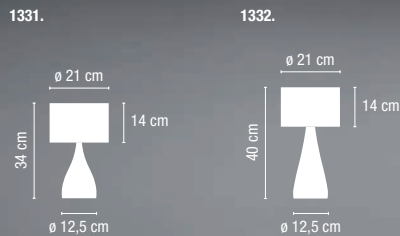

Jazz

Design by Diego Fortunato.

1333 / 1334.

White lacquer, black lacquer, red lacquer,
silver finish and gold finish /
Lacado blanco, lacado negro, lacado rojo,
acabado plata y acabado oro.
Aluminium diffuser / Difusor de aluminio.
4 x E27 230V 60W Max.

OR 4 x COMPACT FLUORESCENT E27 230V 11W Max.

mini

1331 / 1332.

White lacquer, black lacquer and red lacquer /
Lacado blanco, lacado negro y lacado rojo.
Aluminium diffuser / Difusor de aluminio.
3 x G9 230V 40W Max.

OR 3 X COMPACT FLUORESCENT G9 230V 7W Max.

JAZZ. Family / Familia

Pages / Páginas: A-88. B-88. C-88. D-88. E-140. F-194. G-194. H-194. I-194.