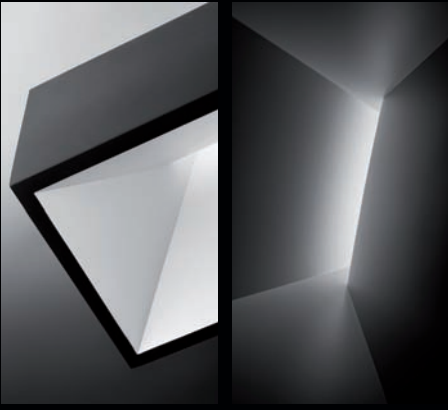

Easy maintenance system. /
Fácil sistema de mantenimiento.