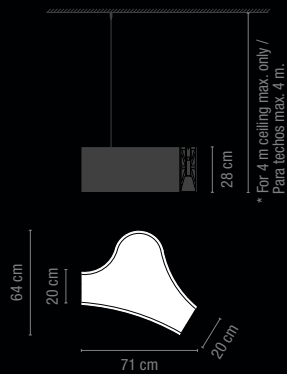

2215-03. Matt white lacquer / Lacado blanco mate.

2215-18. Graphite grey / Gris grafito.

Dimmable / Regulable

2216-03. Matt white lacquer / Lacado blanco mate.

2216-18. Graphite grey / Gris grafito.

3 x COMPACT FLUORESCENT E27 230V 15W Max.