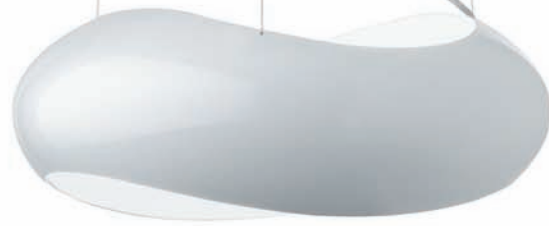

2020-06 / 2021-06.
Red lacquer /
Lacado rojo.

Chrome canopy /
Florón cromo.

Top and bottom acrylic diffuser /
Difusor superior e inferior de metacrilato.

2020-04.

Ø 30 cm

2021-03.

Ø 45 cm

Plis