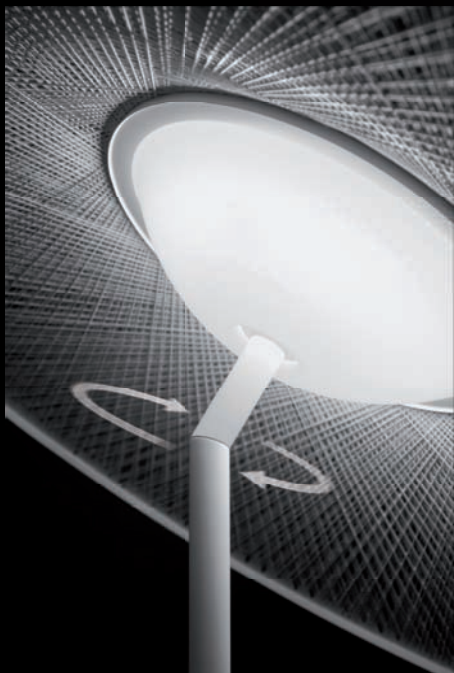

IP66 built-in version
IP64 portable version
Versión empotrada IP66
Versión portátil IP64

Tilting rotating shade /
Pantalla giratoria inclinable.

4085-03 / 4086-03.
White fiberglass /
Fibra de vidrio
blanca.

4085-07 / 4086-07.
Green fiberglass /
Fibra de vidrio
verde.

4085-08 / 4086-08.
Orange fiberglass /
Fibra de vidrio
naranja.