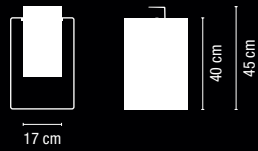

4655.

4650-03 / 4655-03.

Matt white lacquer /
Lacado blanco mate.

4650-54 / 4655-54.

Matt oxide lacquer /
Lacado óxido mate.