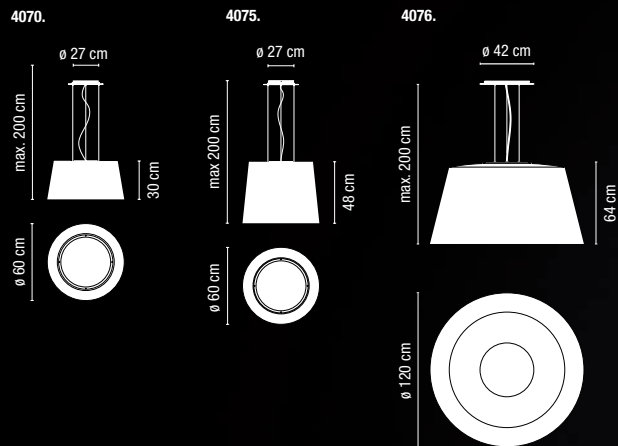

Wind

Design by Jordi Vilardell.

IP65

4070 / 4075.

White, black, green and orange fiberglass /
Fibra de vidrio blanca, negro, verde y naranja.
Acrylic diffuser / Difusor de metacrilato.
1 x 2GX13 230V 40W (T5C).

IP20

4076.

White, green and orange fiberglass /
Fibra de vidrio blanca, verde y naranja.
Acrylic diffuser / Difusor de metacrilato.
1 x 2GX13 230V 60W (T5C).

Ø 60 cm