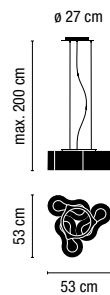

Eight

Design by Ramos & Bassols.

5335 / 5336.

Chrome / Cromo.

5335. Matt opal triplex blown-glass diffuser /
Difusor de vidrio soplado opal mate triplex.

5336. Black triplex blown-glass diffuser /
Difusor de vidrio soplado triplex negro.

5335 / 5336.

6 x E27 230V 60W Max.

OR 6 x COMPACT FLUORESCENT E27 230V 11W Max.
(MEGAMAN LILIPUT PLUS or SIMILAR).

5335 / 5336.

5335. Matt opal triplex blown-glass diffuser /
Difusor de vidrio soplado opal mate triplex.

5336. Black triplex blown-glass diffuser /
Difusor de vidrio soplado triplex negro.