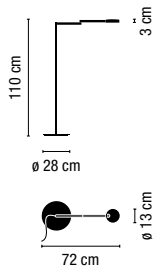

Swing

Design by Lievore, Altherr, Molina.

0515.

Chrome and matt nickel / Cromo y níquel mate.
Adjustable metal diffuser / Difusor de metal ajustable.
1 x G9 230V 48W Eco Max.

0515-01.
Chrome / Cromo.

0515-30.
Matt nickel / Níquel mate.