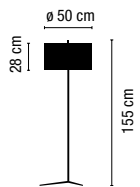

Chrome / Cromo.

5120. Cream cotton-ribbon diffuser / Difusor de cinta de algodón color crudo.

5121. Black cotton-ribbon diffuser / Difusor de cinta de algodón negro.

2 x E27 230V 70W Eco Max.

OR 2 x COMPACT FLUORESCENT E27 230V 70W Eco Max.