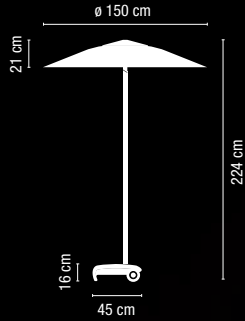

4085.

IP66 built-in version
IP64 portable version
Versión empotrada IP66
Versión portátil IP64