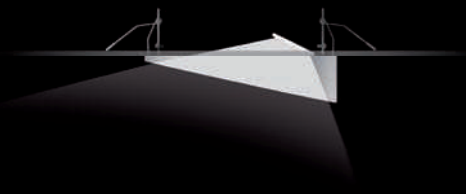

Built-in / Empotrado

Adjustable / Orientable.