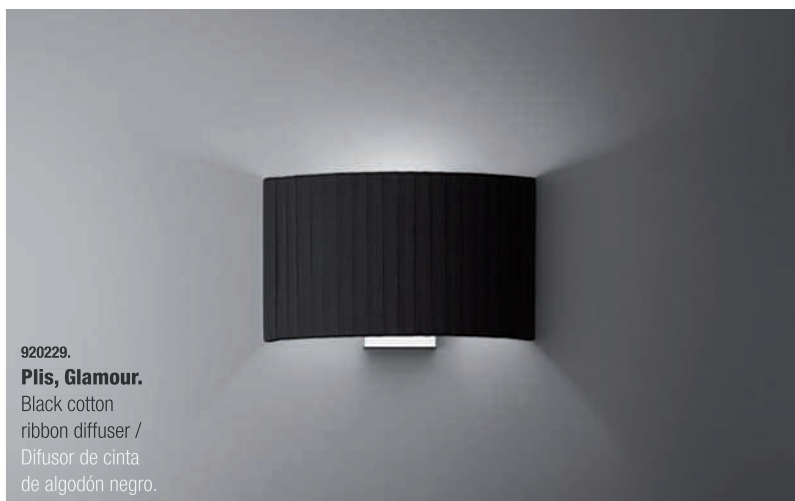

920220.
**Swing,
Balance.**
Fabric diffuser /
Difusor de tejido.