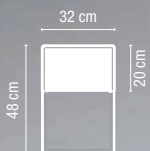

LED

Kubika

Design by Margot Viarnés.

2305.

White lacquer and quartz-grey lacquer /
Lacado blanco y lacado gris cuarzo.

Shiny triplex opal blown-glass diffuser /
Difusor de vidrio soplado opal brillo triple.

2 x E27 230V 60W Max.
2 x LED STRIP 24V 0,84W.

OR 2 x COMPACT FLUORESCENT E27 230V 11W.
2 x LED STRIP 24V 0,84W.

2305-18.