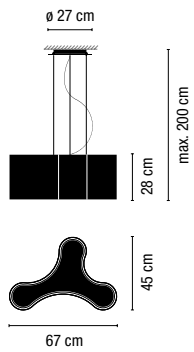

Ameba single

Design by Pete Sans.

2230-03. Matt white lacquer / Lacado blanco mate.

2230-18. Graphite grey / Gris grafito.

Acrylic diffuser / Difusor de metacrilato.

3 x COMPACT FLUORESCENT E27 230V 15W Max.

2230-03.

Matt white lacquer /
Lacado blanco mate.

2230-18.

Graphite grey /
Gris grafito.

Chrome canopy /
Florón cromo.

Top and bottom acrylic diffuser /
Difusor superior e inferior de metacrilato.