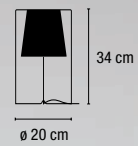

Join
Design by Jordi Vilardell.

5066 / 5068.
5066. Borosilicate glass / Vidrio de borosilicato.
Borosilicate glass diffuser / Difusor de vidrio de borosilicato.
5068. Blown-glass / Vidrio soplado
Blown glass diffuser / Difusor de vidrio soplado.
1 x G9 230V 48W Eco Max.

5066.

5068.