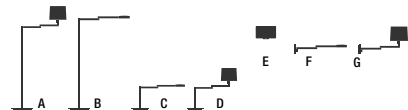

0506.

Chrome and matt nickel / Cromo y níquel mate.
Silk-paper diffuser / Difusor de papel de seda.
1 x E27 230V 70W Eco Max.

OR 1 x COMPACT FLUORESCENT E27 230V 15W Max.

SWING. Family / Familia

Pages / Páginas: A-150. B-152. C-193. D-193. E-386. F-396. G-398.