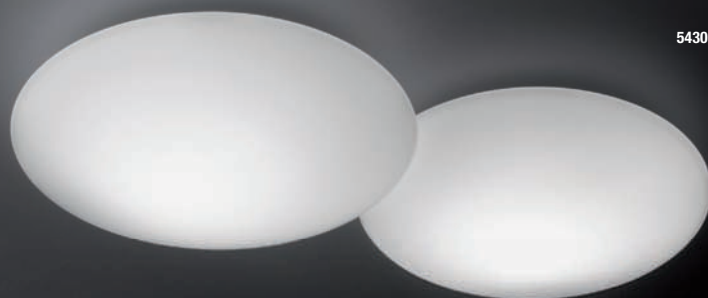

Puck

Design by Jordi Vilardell.

White / Blanco.

Matt triplex opal blown glass-diffuser /

Difusor de vidrio soplado opal mate triplex.

5400. 1 x G9 230V 40W Max.	
5401. 1 x COMPACT FLUORESCENT GX53 230V 9W Max.	
5410. 1 x G9 230V 40W Max.	
5411. 1 x COMPACT FLUORESCENT GX53 230V 9W Max.	
5430. 2 x G9 230V 48W Eco Max.	
5431. 3 x COMPACT FLUORESCENT GX53 230V 9W Max.	
5435. 3 x G9 230V 48W Eco Max.	
5436. 5 x COMPACT FLUORESCENT GX53 230V 9W Max.	
5440. 4 x G9 230V 48W Eco Max.	
5441. 6 x COMPACT FLUORESCENT GX53 230V 9W Max.	
5445. 7 x G9 230V 48W Eco Max.	
5446. 11 x COMPACT FLUORESCENT GX53 230V 9W Max.	

5430-03.