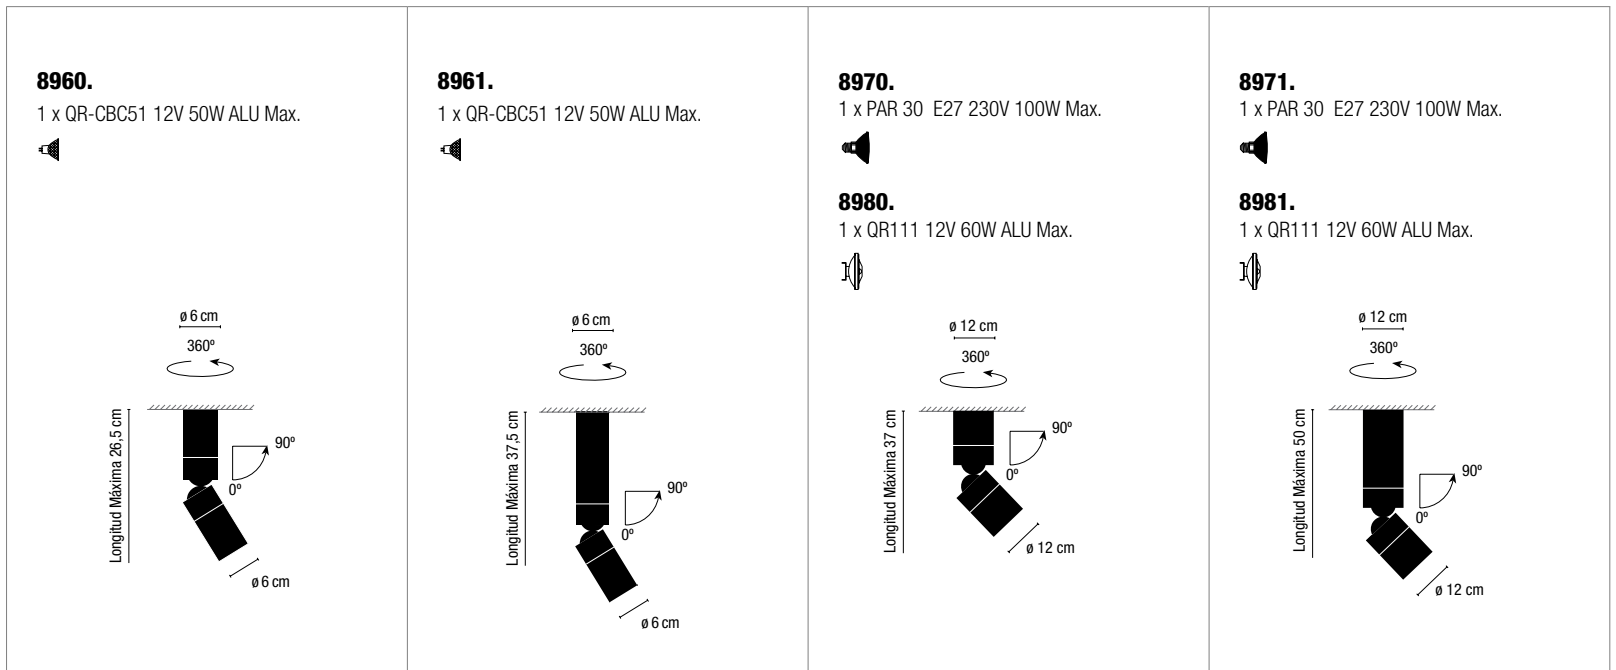

Surface fitting / Superficie