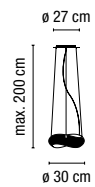

Infinity

Design by Robby Cantarutti.

2020 / 2021.

White lacquer, black lacquer and red lacquer /
Lacado blanco, lacado negro y lacado rojo.

Acrylic diffuser / Difusor de metacrilato.

2020. 1 x 2GX13 230V 22W (T5C).

2021. 1 x 2GX13 230V 60W (T5C).

2020.