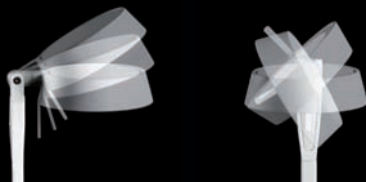

GIRO. Family / Familia
Pages / Páginas: A-158. B-160. C-182. D-184.