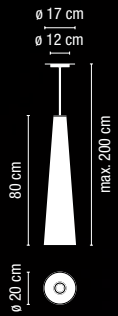

LED IP65

Wind

Design by Jordi Vilardell

4080.

White, black, green and orange fiberglass /
Fibra de vidrio blanca, negra, verde y naranja.

Acrylic diffuser / Difusor de metacrilato.

1 x LED 3W 700mA.

WIND. Family / Familia

Pages / Páginas: A-104/438. B-104/438. C-104. D-102/440. E-442. F-442. G-444. H-444. I-446. J-446.