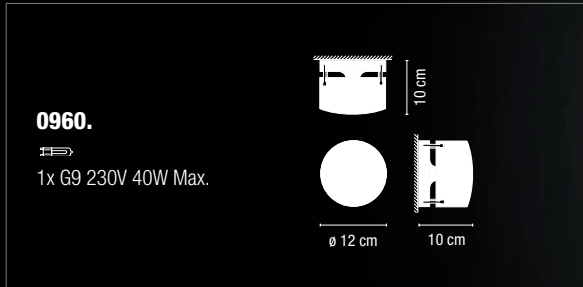

Scotch

Design by Oscar & Sergi Devesa.

Chrome / Cromo.

Pressed-glass diffuser / Difusor de vidrio prensado.