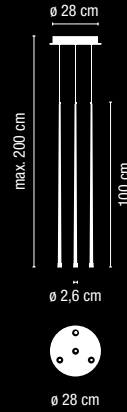

0917.
Surface / Superficie.