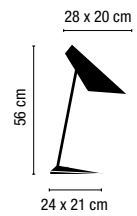

I.Cono

Design by **Lievore, Altherr, Molina.**

0700.

White lacquer, black lacquer and green lacquer /
Lacado blanco, lacado negro y lacado verde.

Polycarbonate diffuser / Difusor de policarbonato.

1 x E14 230V 60W Max.

OR 1 x COMPACT FLUORESCENT E14 230V 15W Max.
(MEGAMAN LILIPUT PLUS or SIMILAR).

0700-03.
White lacquer /
Lacado blanco.