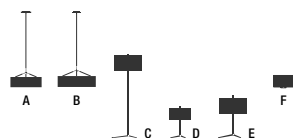

5116. Black cotton-ribbon diffuser / Difusor de cinta de algodón negro.

2 x E27 230V 70W Eco Max.

OR 2 X COMPACT FLUORESCENT E27 230V 11W Max.

Cotton ribbon / Cinta de algodón.

Double Pull Switch / Interruptor tirador de doble encendido.