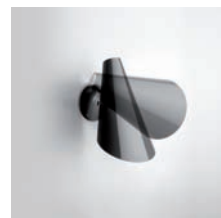

Adjustable diffuser / Cabezal orientable.