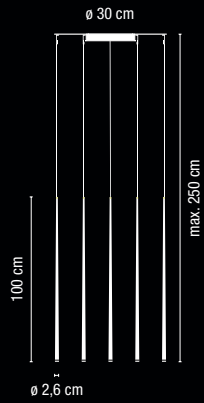

0935 / 0940.

White lacquer fiber and black carbon fiber /
Fibra lacada blanca y fibra de carbono negro.
Pressed glass diffuser / Difusor de vidrio prensado.

0935: 10 x LED 1W 350mA.

0940: 22 x LED 1W 350mA.

0935.
Surface / Superficie.