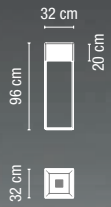

LED

Kubika

Design by Margot Viarnés.

2300.

White lacquer and quartz grey lacquer /
Lacado blanco y lacado gris cuarzo.

Shiny triplex opal blown-glass diffuser /
Difusor de vidrio soplado opal brillo triple.

2 x E27 230V 60W Max.
2 x LED STRIP 24V 0,84W.

OR 2 x COMPACT FLUORESCENT E27 230V 11W Max.
2 x LED STRIP 24V 0,84W.

2300-03.
White lacquer /
Lacado blanco.

2300-18.
Quartz grey lacquer /
Lacado gris cuarzo.