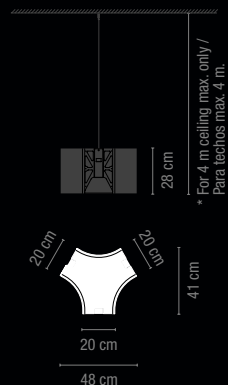

2225-01.

Chrome canopy /

Florón cromo.

Dimmable / Regulable

2226-01.

Chrome canopy /

Florón cromo

* For ceiling over 4 metres, ask for custom cable length /
Solicitar cable especial para instalaciones en techos superiores a 4 m.