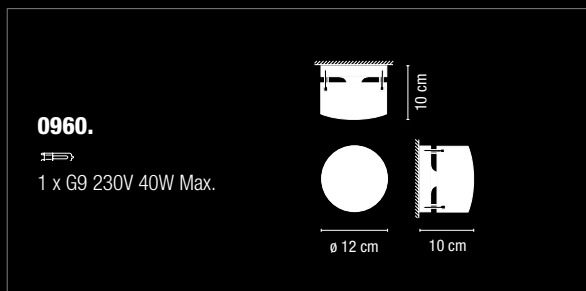

Scotch

Design by Oscar & Sergi Devesa.

Chrome / Cromo.

Pressed glass diffuser / Difusor de vidrio prensado.

0961.

Fluorescent-bulb version, see pages 415 and 486 /

Versión con bombilla fluorescente, ver páginas 415 y 486.