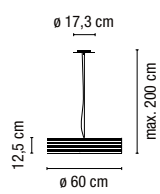

OR 4 x COMPACT FLUORESCENT E14 230V 11W Max.

2102.

2103.

Ø 60 cm

Infinity

Design by Robby Cantarutti.

2020 / 2021.

White lacquer, black lacquer and red lacquer /
Lacado blanco, lacado negro y lacado rojo.