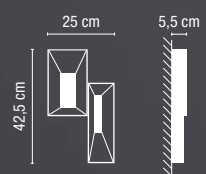

Acrylic diffuser / Difusor de metacrilato.

5370:

1 x LED STRIP 24V 17,6W.

5371:

1 x LED STRIP 24V 24W.

5370.

5371.

5370-03 / 5371-03.