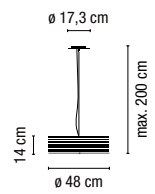

OR 4 x COMPACT FLUORESCENT E14 230V 11W Max.

2102.

2103.

Ø 60 cm

Infinity

Design by Robby Cantarutti.

2020 / 2021.

White lacquer, black lacquer and red lacquer /
Lacado blanco, lacado negro y lacado rojo.