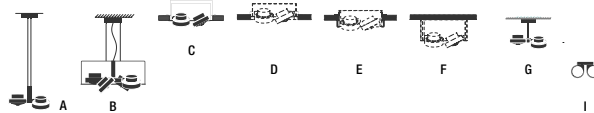

Corner

Design by Oscar & Sergi Devesa.

8120 / 8121.

Chrome / Cromo.

8120. 2 x GU 5,3 12V 50W Max ALU.

8121. 4 x GU 5,3 12V 50W Max ALU.

8125 / 8126.

Chrome / Cromo.

8125. 2 x G53 12V 60W Max.

8126. 4 x G53 12V 60W Max.

8122 / 8127.

Chrome / Cromo.

Blown glass diffuser / Difusor de vidrio soplado.

8122. 4 x QR-CBC51 12V 50W ALU Max.

8127. 4 x QR111 12V 60W ALU Max.

CORNER. Family / Familia

Pages / Páginas: A-92. B-92. C-290. D-292. E-292. F-292. G-295. I-366.