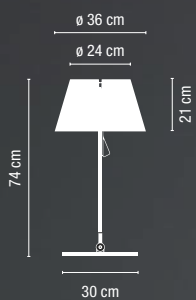

Giro

Design by Ramos & Bassols.

2410.

White lacquer, chrome and black lacquer /

Lacado blanco, cromo y lacado negro.

Polymer and aluminium diffuser /

Difusor de polímero y aluminio.

1 x E27 230V 60W Max.

OR 1 x COMPACT FLUORESCENT E27 230V 11W Max.

2410-03.

White lacquer /
Lacado blanco.