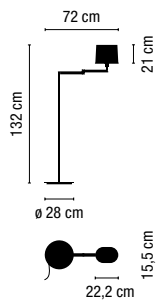

Silk-paper diffuser / Difusor de papel de seda.

1 x E27 230V 70W Eco Max.

OR 1 x COMPACT FLUORESCENT E27 230V 15W Max.

0501-01.

Chrome / Cromo.

0501-30.

Matt nickel / Níquel mate.

Double articulation **(A+B)** /
Doble articulación **(A+B)**.