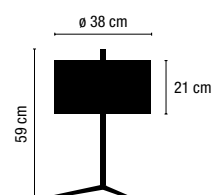

Cotton ribbon / Cinta de algodón.