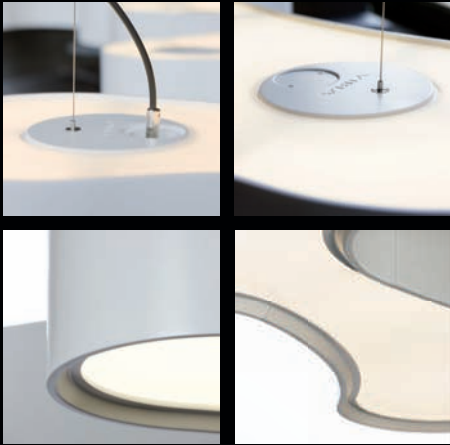

A maximum of 25 modules can be connected to a single connection point. For bigger compositions, check connection system.

A un punto de conexión al techo se pueden conectar un máximo de 25 módulos. Para composiciones superiores consultar sistema de conexión.