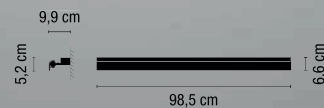

8094.

1 x G5 230V 39W (T5).

Electronic ballast /
Reactancia electrónica.