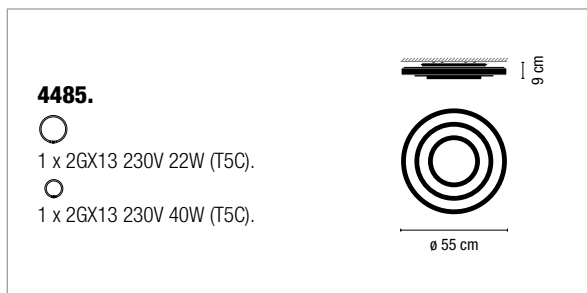

Diana

Design by Proli Diffusion Studio.

Chrome, white lacquer and black lacquer /

Cromo, lacado blanco y lacado negro.

Acrylic diffuser / Difusor de metacrilato.