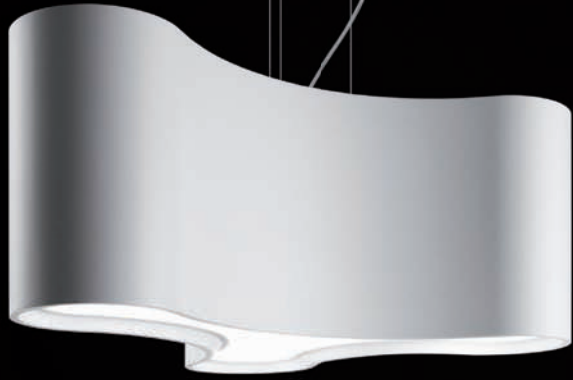

2230-03.

2230-18.