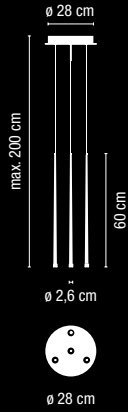

0915.
Surface / Superficie.