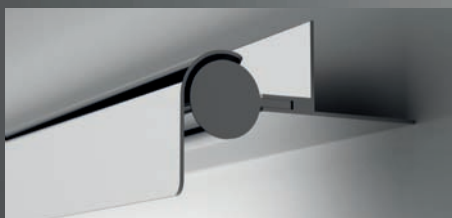

Orientable reflector / Reflector orientable.