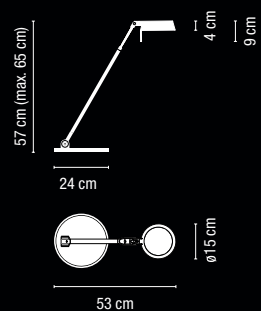

Giro

Design by Ramos & Bassols.

2415.

White lacquer, chrome and black lacquer /
Lacado blanco, cromo y lacado negro.

Adjustable metal diffuser / Difusor de metal orientable.

1 x G9 230V 48W Eco Max.

2415-03.

White lacquer /
Lacado blanco.

2415-04.

Chrome and black
lacquer/ Cromo y
lacado negro.

Dimmer switch /

Interruptor con regulador de intensidad.

Adjustable diffuser / Cabezal orientable.