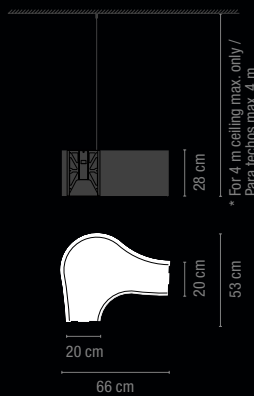

2210-03. Matt white lacquer / Lacado blanco mate.

2210-18. Graphite grey / Gris grafito.

Dimmable / Regulable

2211-03. Matt white lacquer / Lacado blanco mate.

2211-18. Graphite grey / Gris grafito.

3 x COMPACT FLUORESCENT E27 230V 15W Max.