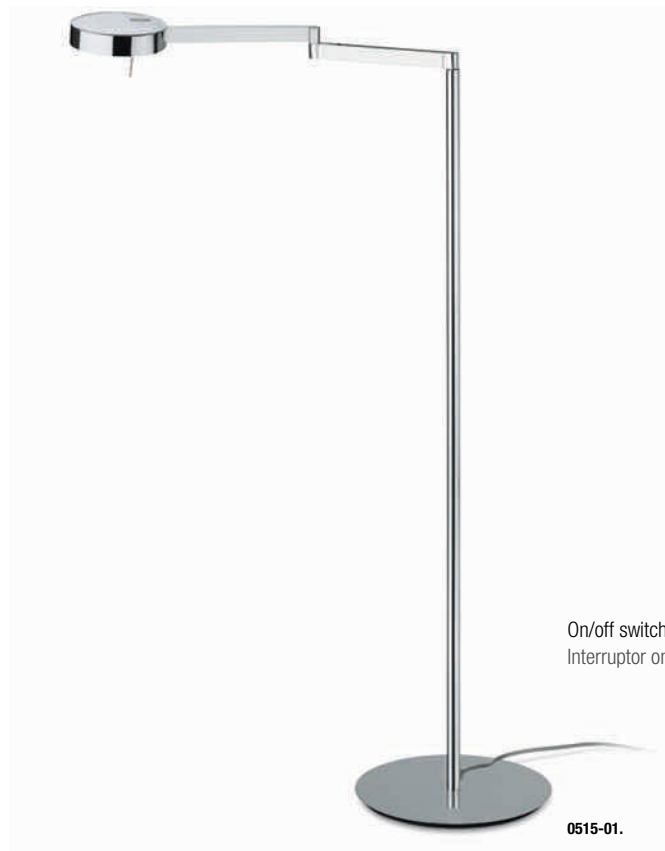

Swing

Design by Lievore, Altherr, Molina.

0515.

Chrome and matt nickel / Cromo y níquel mate.
Adjustable metal diffuser / Difusor de metal ajustable.
1 x G9 230V 48W Eco Max.

On/off switch on the cable /
Interruptor on/off en el cable.

0515-01.

SWING. Family / Familia

Pages / Páginas: A-150. B-152. C-193. D-193. E-386. F-396. G-398.