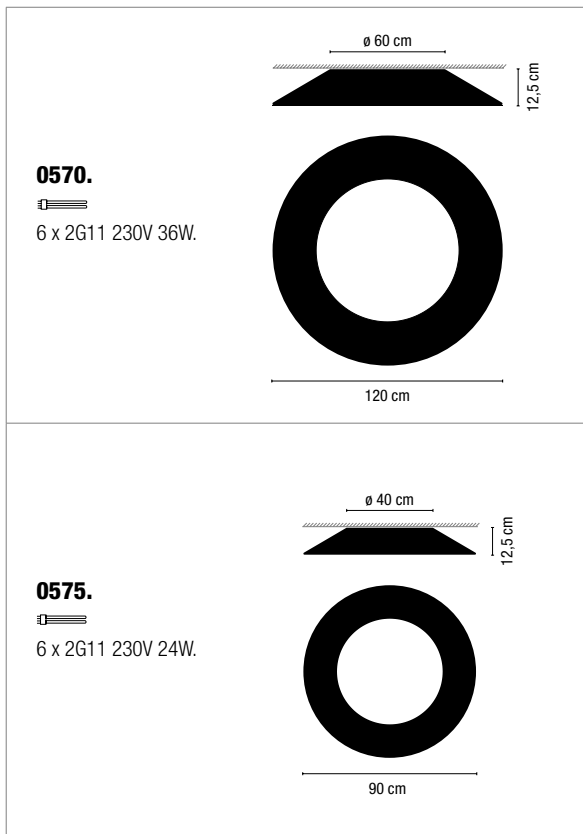

0570-03 / 0575-03.

Matt white lacquer /
Lacado blanco mate.

0570-01 / 0575-01.

Shining stainless steel /
Acero inoxidable brillo.