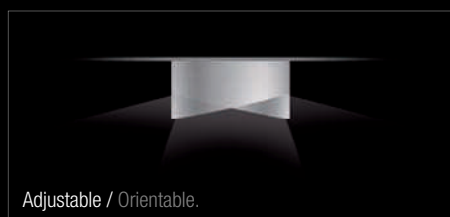

Surface fitting / Superficie

Adjustable / Orientable.

8206.