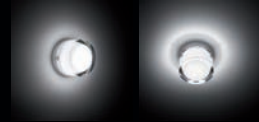

Plus
pag. 406

Scotch
pag. 415