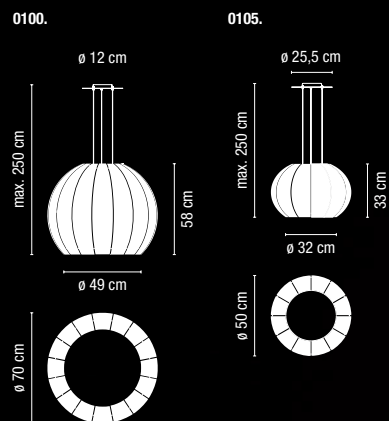

Citrus

Design by Oscar & Sergi Devesa.

0100 / 0105.

White lacquer and black lacquer /

Lacado blanco y lacado negro.

Polyethylene diffuser / Difusor de polietileno.

0100. 4 x COMPACT FLUORESCENT E27 230V 30W Max.

OR 4 x COMPACT FLUORESCENT GX24q-2 230V 18W Max.

0105. 3 x COMPACT FLUORESCENT E27 230V 20W Max.

This product can be dimmed only if
COMPACT FLUORESCENT E27 230V 20W Max bulbs are used /
Este producto sólo es regulable si se usan bombillas regulables
COMPACT FLUORESCENT E27 230V 20W Max.

0100-03 / 0105-03.

White lacquer /
Lacado blanco.

0100-04 / 0105-04.

Black lacquer /
Lacado negro.

CUSTOMIZE
YOUR FINISH
AT VIBIA.COM