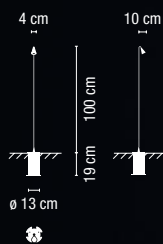

LED

Brisa

Design by Lievore, Altherr, Molina.

4625 / 4630 / 4635 / 4640.

Khaki lacquer and matt oxide lacquer /

Lacado khaki y lacado óxido mate.

Polycarbonate diffuser / Difusor de policarbonato.

4625 / 4630. 1 x LED 3W 700mA.

4635. 3 x LED 3W 700mA.

4640. 5 x LED 3W 700mA.

IP64

IP65

Surface / Superficie.

Built-in / Empotrado.

4625.

4630.

4635.

4640.

4625-54 / 4630-54 /
4635-54 / 4640-54.

4625-07 / 4630-07 /
4635-07 / 4640-07.

Matt oxide lacquer /
Lacado óxido mate.

Khaki lacquer /
Lacado khaki.