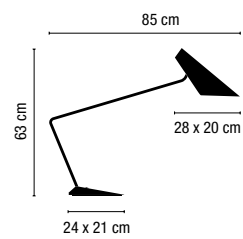

I.Cono

Design by Lievore, Altherr, Molina.

0705.

White lacquer, black lacquer and green lacquer /
Lacado blanco, lacado negro y lacado verde.

Polycarbonate diffuser / Difusor de policarbonato.
1 x E14 230V 60W Max.

OR 1 x COMPACT FLUORESCENT E14 230V 15W Max.
(MEGAMAN LILIPUT PLUS or SIMILAR).

0705-03.
White lacquer /
Lacado blanco.