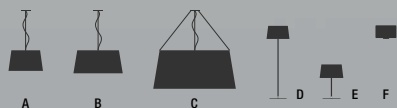

WARM. Family / Familia
Pages / Páginas: A-56. B-56. C-56. D-136. E-174. F-386.