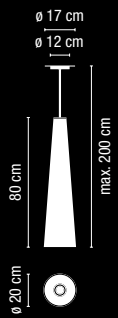

LED IP65

Wind

Design by Jordi Vilardell.

4080.

White, black, green and orange fiberglass /
Fibra de vidrio blanca, negra, verde y naranja.

Acrylic diffuser / Difusor de metacrilato.

1 x LED 3W 700mA.

WIND. Family / Familia

Pages / Páginas: A-104/438. B-104/438. C-104. D-102/440. E-442. F-442. G-444. H-444. I-446. J-446.