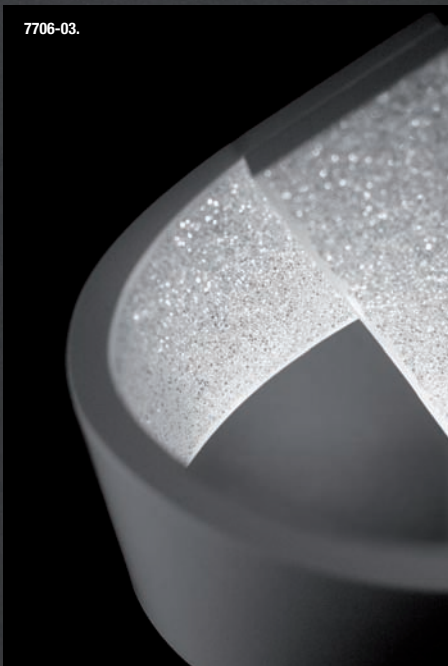

Made with CRISTALLIZED™
– Swarovski Elements

7706-03.