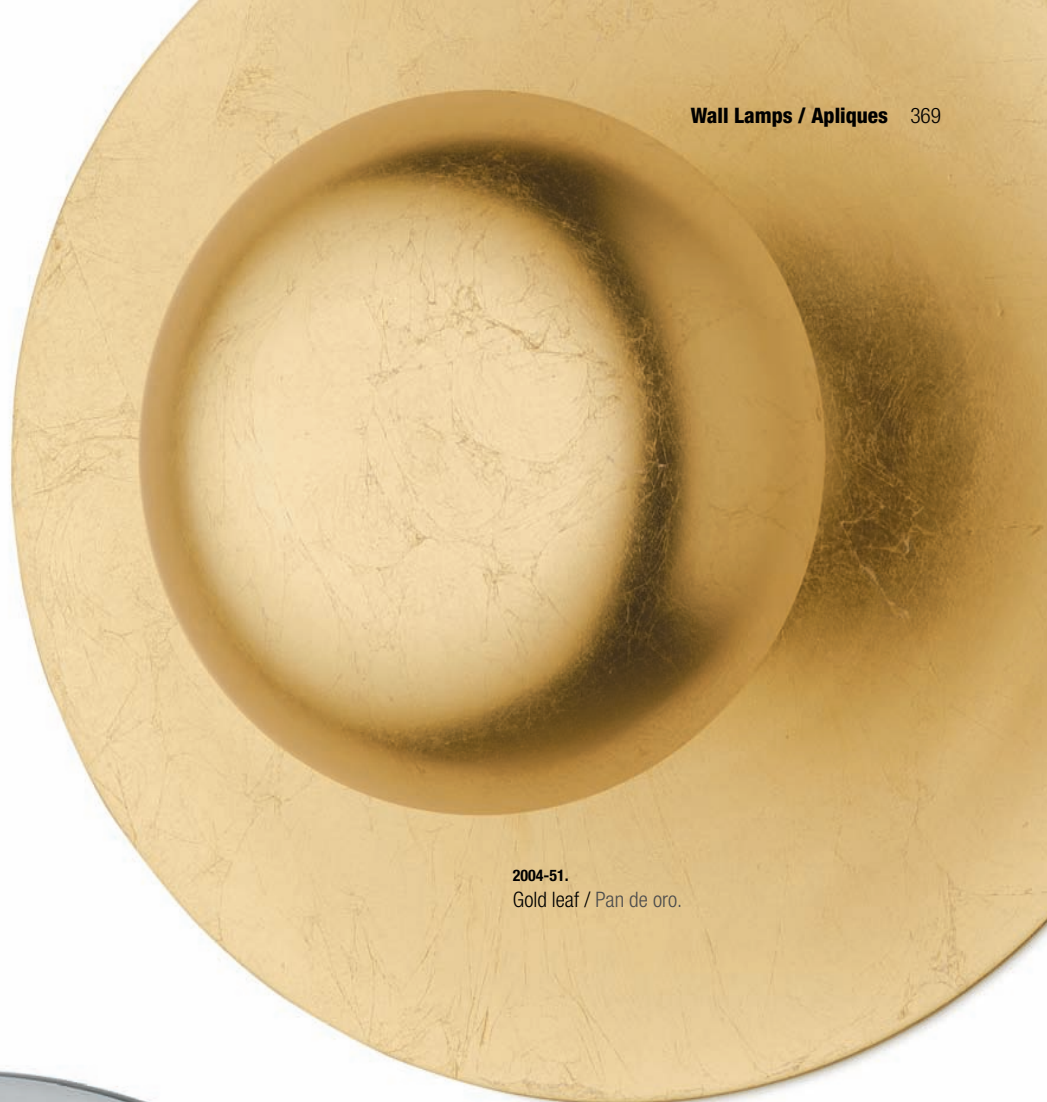

2004-51.
Gold leaf / Pan de oro.