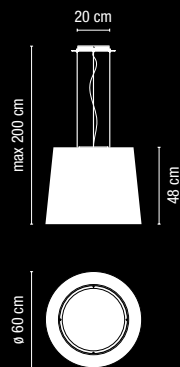

4075.

Ø 60 cm

Ø 60 cm

4070-03 / 4075-03.

White fiberglass /
Fibra de vidrio
blanca.

4070-04 / 4075-04.

Black fiberglass /
Fibra de vidrio
negra.

4070-07 / 4075-07.