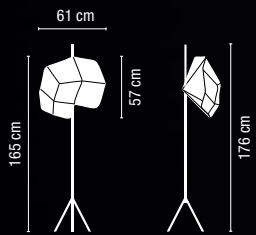

Glory

Design by Monica Förster.

0150.

Matt white lacquer / Lacado blanco mate.

Acrylic diffuser / Difusor de metacrilato.

4 x COMPACT FLUORESCENT E27 230V 23W.