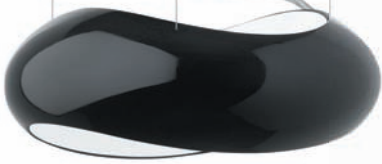

2020-06 / 2021-06.
Red lacquer /
Lacado rojo.

Chrome canopy /
Florón cromo.

Top and bottom acrylic diffuser /
Difusor superior e inferior de metacrilato.

2020-04.

Ø 30 cm

2021-03.

Ø 45 cm

Plis