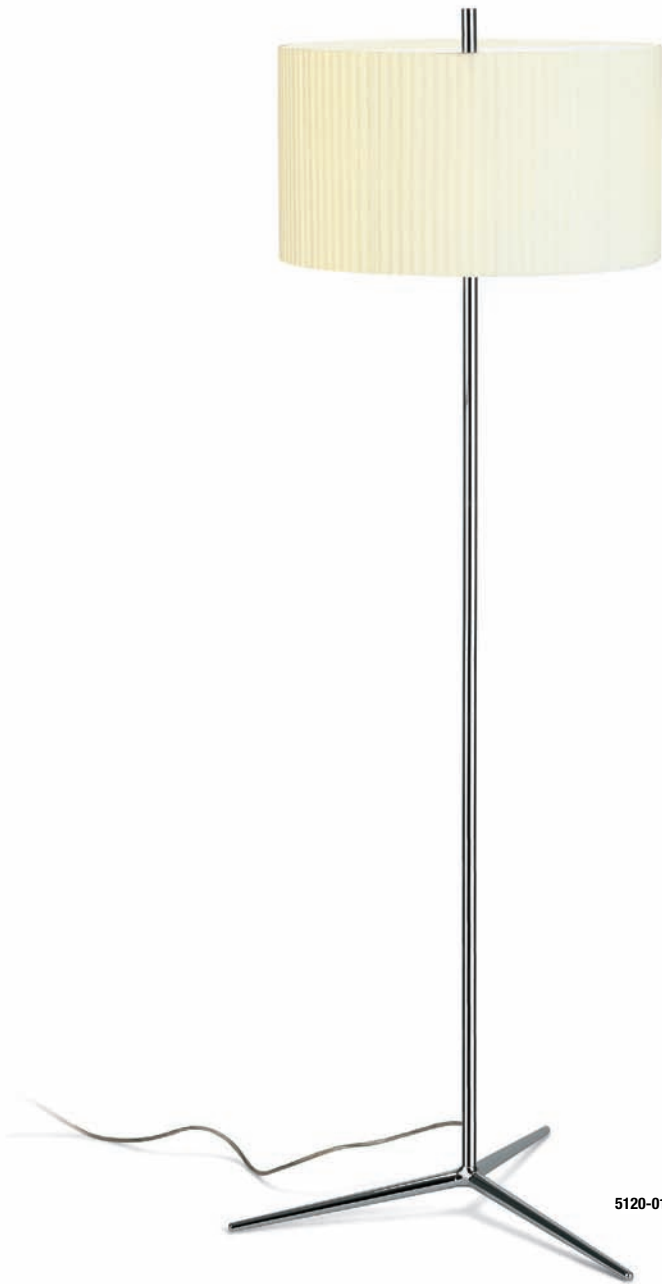

5120.
Cream cotton-ribbon
diffuser / Difusor de
cinta de algodón
color crudo.

5121.
Black cotton-ribbon
diffuser / Difusor de
cinta de algodón
negro.

Plis

Design by **G. Bernal & Associats.**

5120 / 5121.

Chrome / Cromo.

5120. Cream cotton-ribbon diffuser / Difusor de cinta de algodón color crudo.

5121. Black cotton-ribbon diffuser / Difusor de cinta de algodón negro.

2 x E27 230V 70W Eco Max.

OR 2 x COMPACT FLUORESCENT E27 230V 70W Eco Max.

Pull switch. Four positions. /
Interruptor con tirador.
Cuatro posiciones.

Acrylic upper disc. /
Disco superior de
metacrilato.

PLIS. Family / Familia

Pages / Páginas: **A-80. B-80. C-144. D-199. E-199. F-386.**

5120-01.