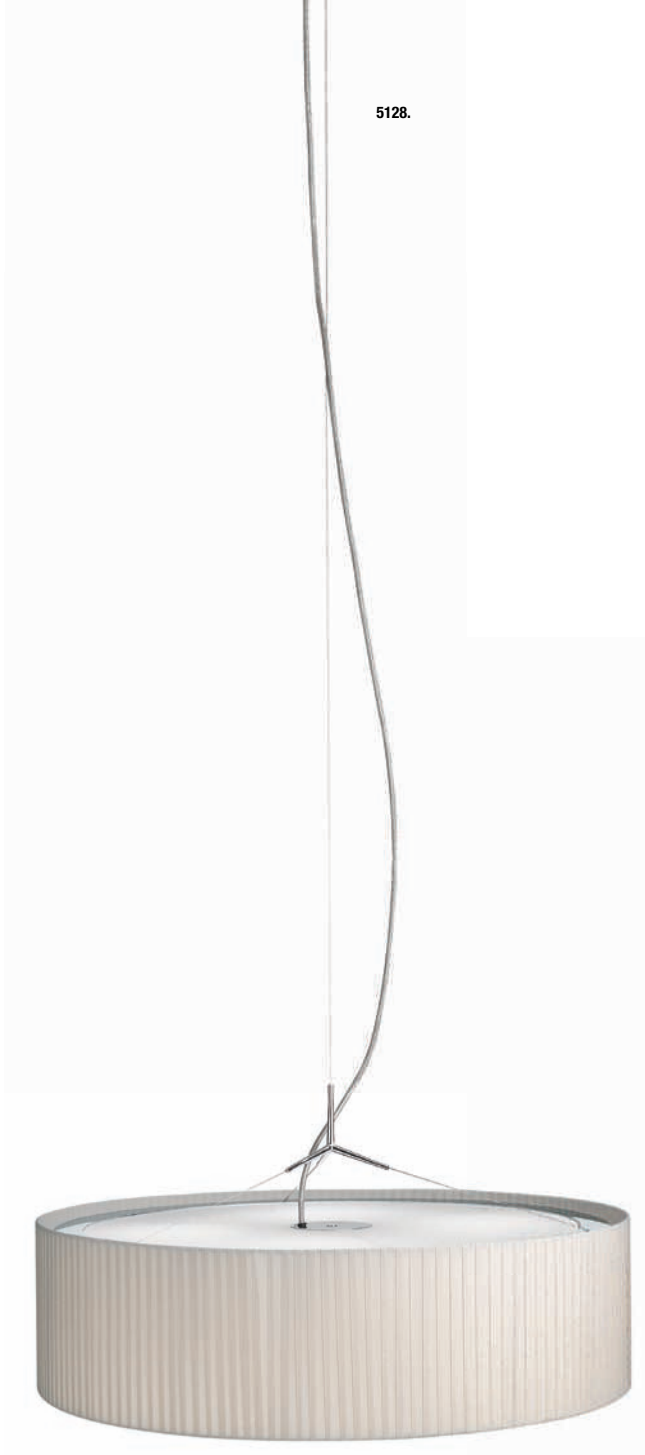

Plis

Design by G. Bernal & Associats.

5124 / 5125.

Chrome / Cromo.

5124. Cream cotton-ribbon diffuser / Difusor de cinta de algodón color crudo.

5125. Black cotton-ribbon diffuser / Difusor de cinta de algodón negro.

3 x E27 230V 70W Eco Max.

OR 3 x COMPACT FLUORESCENT E27 230V 20W Max.

5124 / 5125 / 5126.

5128 / 5129.

Chrome / Cromo.

5128. Cream cotton-ribbon diffuser / Difusor de cinta de algodón color crudo.

5129. Black cotton-ribbon diffuser / Difusor de cinta de algodón negro.

4 x E27 230V 105W Eco Max.

OR 4 x COMPACT FLUORESCENT E27 230V 20W Max.

5128 / 5129.