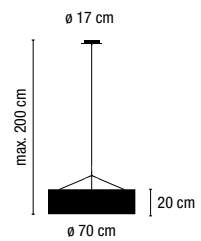

4 x E27 230V 105W Eco Max.

OR 4 x COMPACT FLUORESCENT E27 230V 20W Max.

5128 / 5129.

Ø 70 cm

Acrylic disc on the bottom of diffuser /
Disco de metacrilato en la parte inferior de la pantalla.

5129.

Nobel

Design by Österlund design development (ODD).