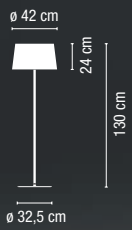

Warm

Design by Ramos & Bassols.

4905.

Screen Shade / Pantalla Screen.

Beige lacquer / Blanco roto mate.

Acrylic diffuser / Difusor de metacrilato.

3 x COMPACT FLUORESCENT E27 230V 16W Max. (Doble envelope).

4906.

Fibreglass shade / Pantalla fibra de vidrio.

Matt beige lacquer, matt red lacquer and matt chocolate lacquer /
Lacado blanco roto mate, lacado rojo mate
y lacado marrón oscuro mate.

Acrylic diffuser / Difusor de metacrilato.

3 x COMPACT FLUORESCENT E27 230V 16W Max.

4905-58.