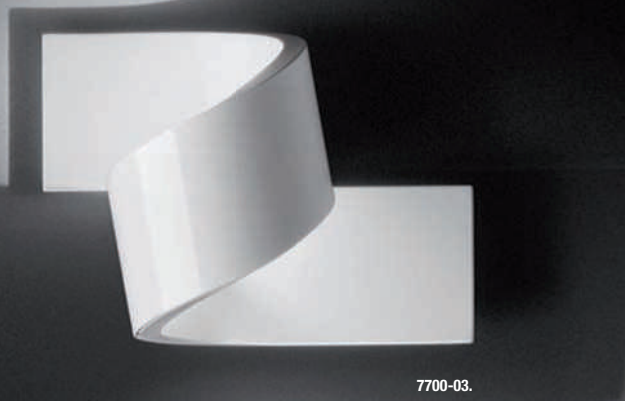

LED

Loop

Design by CuldeSac.

7700 / 7701.

7700. White lacquer / Lacado blanco.

7701. White lacquer and Swarovski /
Lacado blanco y Swarovski.

Aluminium diffuser / Difusor de aluminio.

2x LED 2W 500mA