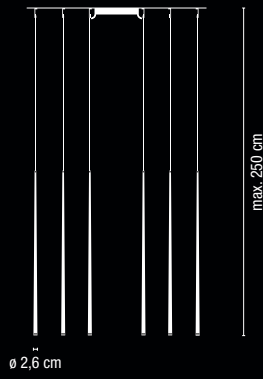

0940.
Surface / Superficie.