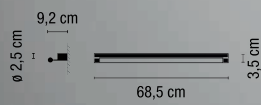

8090.

1 x G5 230V 24W (T5).

Electronic ballast /
Reactancia electrónica.