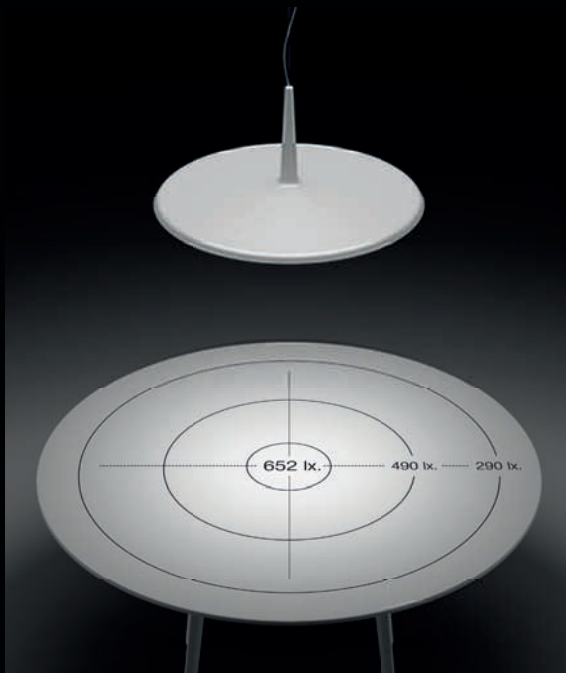

Light located at 70 cm from the surface to be lighted.
120-cm diameter table. /

Luminaria situada a 70 cm de la superficie a iluminar.
Mesa de 120 cm de diámetro.

0270 / 0271.

Light located at 70 cm from the surface to be lighted.
90-cm diameter table. /

Luminaria situada a 70 cm de la superficie a iluminar.
Mesa de 90 cm de diámetro.

LED

Rhythm

Design by Arik Levy.

2110 / 2120 / 2130.

2170 / 2175 / 2180.

Polycarbonate diffuser / Difusor de policarbonato.

Matt chocolate lacquer and matt beige lacquer /