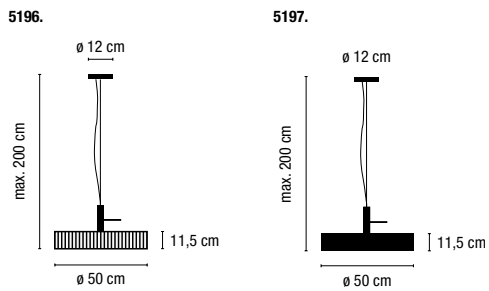

5196.
Pleated fabric /
Tejido plisado.

5197.
Aluminium-weft diffuser /
Trama de aluminio.