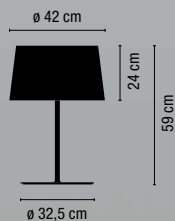

Warm
Design by Ramos & Bassols.

4900.
Screen Shade / Pantalla Screen.
Matt beige / Blanco roto mate.
Acrylic diffuser / Difusor de metacrilato.
3 x COMPACT FLUORESCENT E27 230V 16W (Doble envelope).

4901.
Fibreglass shade / Pantalla fibra de vidrio.
Matt beige lacquer, matt red lacquer and matt chocolate lacquer /
Lacado blanco roto mate, lacado rojo mate
y lacado marrón oscuro mate.
Acrylic diffuser / Difusor de metacrilato.
3 x COMPACT FLUORESCENT E27 230V 16W.