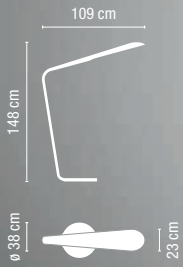

Sigma

Design by Lievore, Altherr, Molina.

0550.

White lacquer and black lacquer /
Lacado blanco y lacado negro.

Optical-glass diffuser /
Difusor de vidrio óptico.

2 x 2G11 230V 24W.

Dimmer / Regulador de intensidad.

SIGMA. Family / Familia
Pages / Páginas: A-162. B-180.