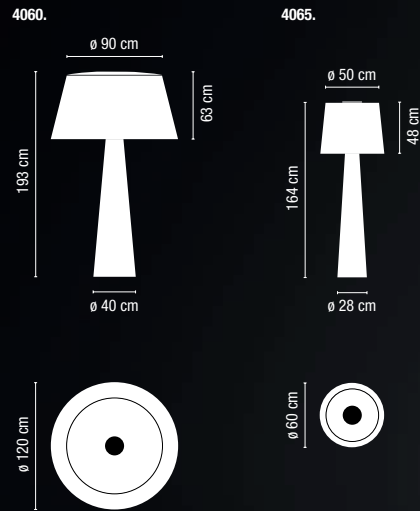

LED IP64

Wind

Design by Jordi Vilardell

4060 / 4065.

White, black, green and orange fiberglass /
Fibra de vidrio blanca, negra, verde y naranja.

Acrylic diffuser / Difusor de metacrilato.

4060:

1 x 2GX13 230V 60W (T5C).
1 x LED 3W 700mA.

4065:

1 x 2GX13 230V 22W (T5C).
1 x LED 3W 700mA.

4060-03 / 4065-03.

White fiberglass /
Fibra de vidrio
blanca.

4060-07 / 4065-07.

Green fiberglass /
Fibra de vidrio
verde.

4060-08 / 4065-08.

Orange fiberglass /
Fibra de vidrio
naranja.