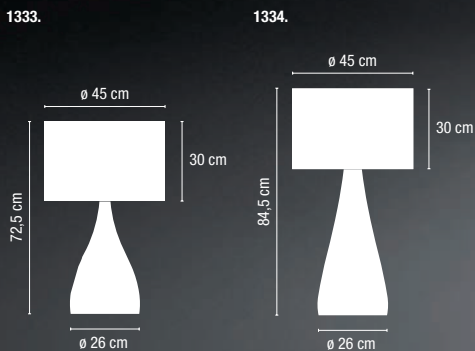

Jazz

Design by Diego Fortunato.

1333 / 1334.

White lacquer, black lacquer, red lacquer,
silver finish and gold finish /
Lacado blanco, lacado negro, lacado rojo,
acabado plata y acabado oro.
Aluminium diffuser / Difusor de aluminio.
4 x E27 230V 60W Max.

OR 4 x COMPACT FLUORESCENT E27 230V 11W Max.

mini

1331 / 1332.

White lacquer, black lacquer and red lacquer /
Lacado blanco, lacado negro y lacado rojo.
Aluminium diffuser / Difusor de aluminio.
3 x G9 230V 40W Max.

OR 3 X COMPACT FLUORESCENT G9 230V 7W Max.

JAZZ. Family / Familia

Pages / Páginas: A-88. B-88. C-88. D-88. E-140. F-194. G-194. H-194. I-194.