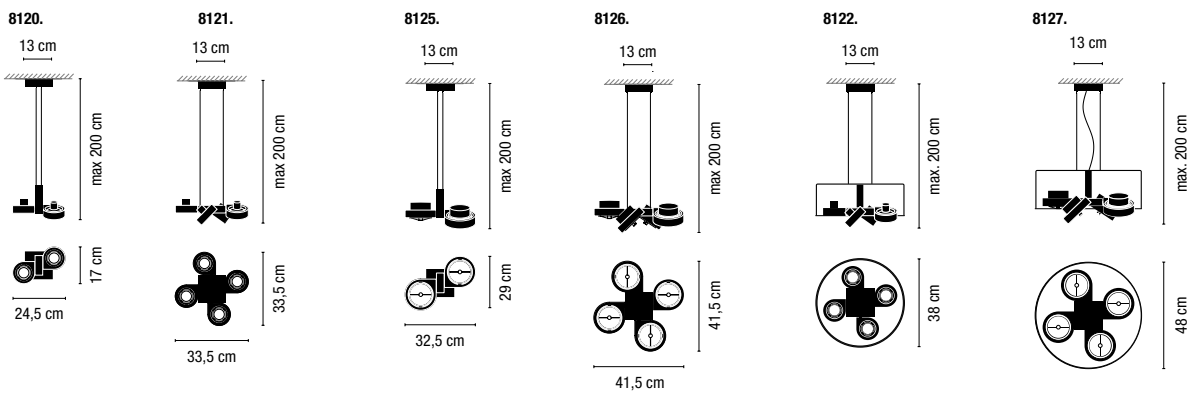

Corner

Design by Oscar & Sergi Devesa.

8120 / 8121.

Chrome / Cromo.

8120. 2 x GU 5,3 12V 50W Max ALU.

8121. 4 x GU 5,3 12V 50W Max ALU.

8125 / 8126.

Chrome / Cromo.

8125. 2 x G53 12V 60W Max.

8126. 4 x G53 12V 60W Max.

8122 / 8127.

Chrome / Cromo.

Blown glass diffuser / Difusor de vidrio soplado.

8122. 4 x QR-CBC51 12V 50W ALU Max.

8127. 4 x QR111 12V 60W ALU Max.

CORNER. Family / Familia

Pages / Páginas: A-92. B-92. C-290. D-292. E-292. F-292. G-295. I-366.