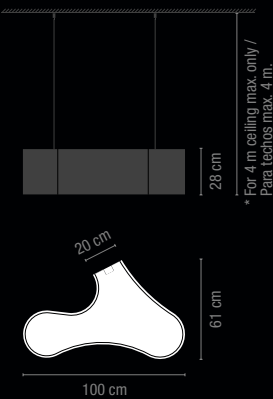

2205-03. Matt white lacquer / Lacado blanco mate.

2205-18. Graphite grey / Gris grafito.

Dimmable / Regulable

2206-03. Matt white lacquer / Lacado blanco mate.

2206-18. Graphite grey / Gris grafito.

3 x COMPACT FLUORESCENT E27 230V 15W Max.