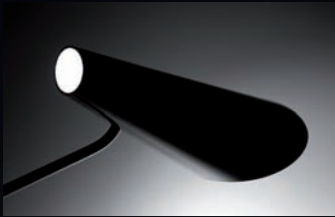

Adjustable diffuser / Cabezal orientable.