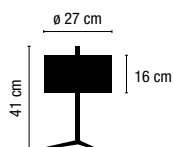

Plis

Design by G. Bernal & Associats.

5110 / 5111.

Chrome / Cromo.

5110. Cream cotton-ribbon diffuser / Difusor de cinta de algodón color crudo.

5111. Black cotton-ribbon diffuser / Difusor de cinta de algodón negro.

2 x E27 230V 60W Max.

OR 2 X COMPACT FLUORESCENT E27 230V 7W Max.

5110 / 5115.

Cream cotton-ribbon diffuser / Difusor de cinta de algodón color crudo.