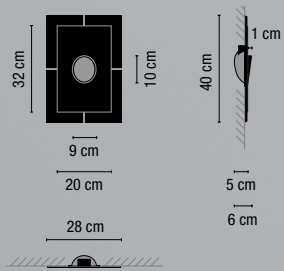

LED

Eclipse

Design by Arik Levy.

4230.

Matt white lacquer and gold lacquer /

Lacado blanco y lacado oro.

ABS diffuser / Difusor de ABS.

1x LED 3W 700mA.