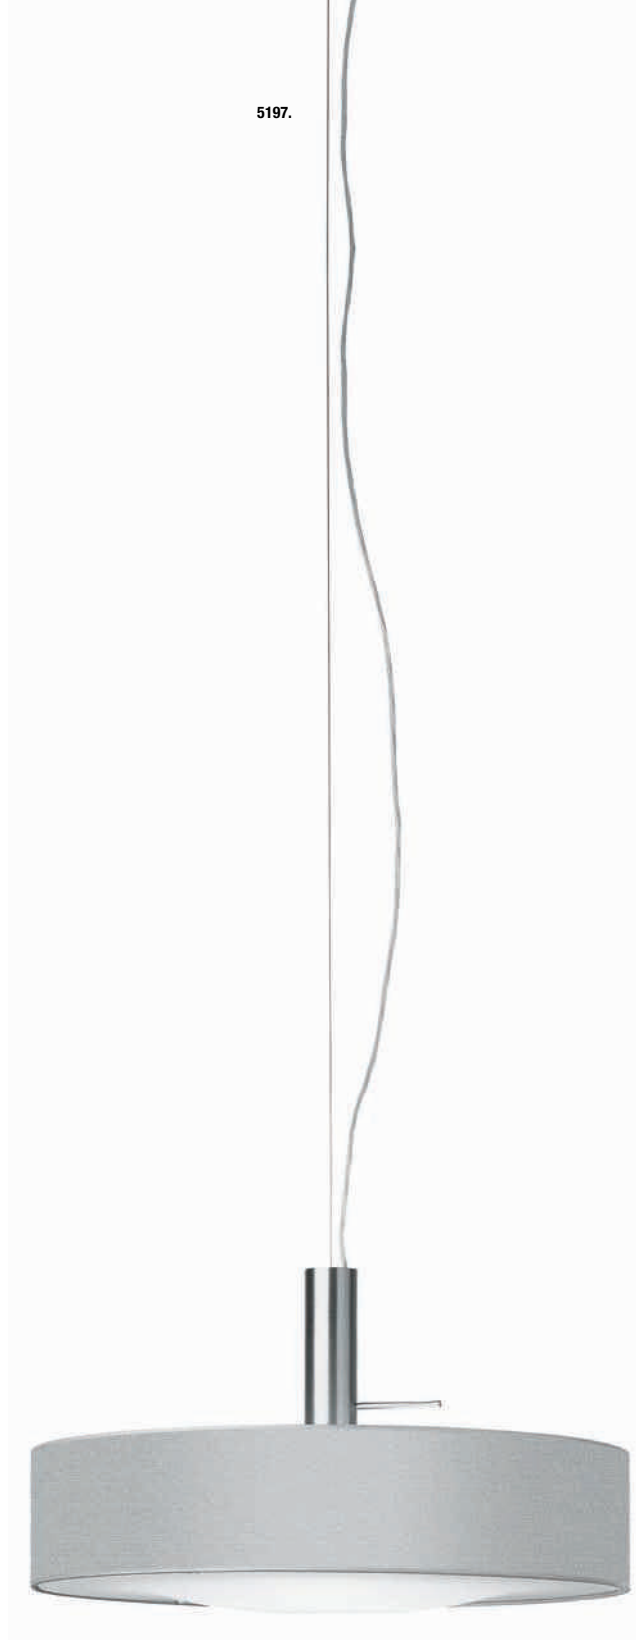

Two different positions:
A- General diffusion **B**- Downward light diffusion /
Dos posiciones:
A- Difusión general. **B**- Difusión sólo hacia abajo

Duplo
Design by Jordi Vilardell.

5196 / 5197.

Matt nickel / Níquel mate.

5196. Pleated fabric and optical glass diffuser /
Difusor de tejido plisado y vidrio óptico.

5197. Aluminium-weft diffuser and optical glass diffuser /
Difusor de trama de aluminio y vidrio óptico.

1 x TUBULAR HALOGEN E27 230V 205W ECO Max.

5196.
Pleated fabric /
Tejido plisado.

5197.
Aluminium-weft diffuser /
Trama de aluminio.

Ø 50 cm