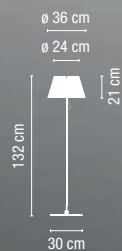

2400.
2400-03. White lacquer / Lacado blanco.
2400-04. Chrome and black lacquer / Cromo y lacado negro.
Polymer and aluminium diffuser / Difusor de polímero y aluminio.
1 x E27 230V 60W Max.

OR 1 x COMPACT FLUORESCENT E27 230V 11W Max.