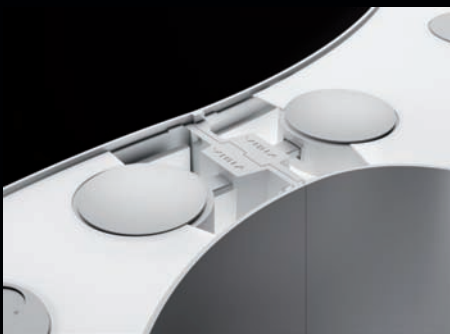

A maximum of 25 modules can be connected to a single connection point. For bigger compositions, check connection system.

A un punto de conexión al techo se pueden conectar un máximo de 25 módulos. Para composiciones superiores consultar sistema de conexión.