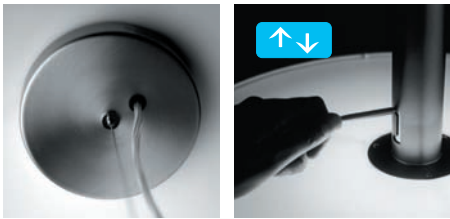

1 x G9 230V 48W Eco Max.

Ø 12 cm

Ø 12 cm

2062-01.

Two different positions:
A- General diffusion **B**- Downward light diffusion /
 Dos posiciones:
A- Difusión general. **B**- Difusión sólo hacia abajo

Duplo
 Design by Jordi Vilardell.