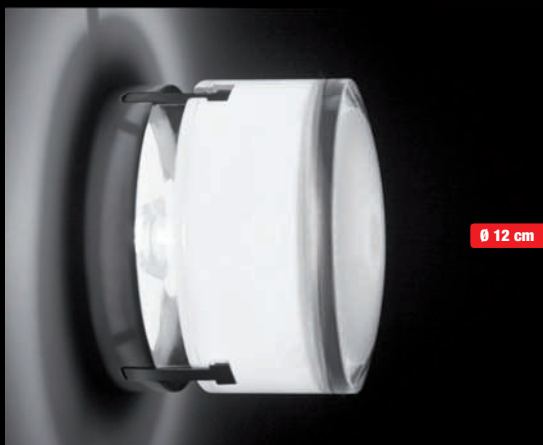

0961.

Fluorescent-bulb version, see pages 415 and 486 /

Versión con bombilla fluorescente, ver páginas 415 y 486.