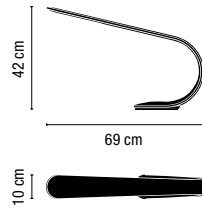

LED

Sigma

Design by Lievore, Altherr, Molina.

mini

0555.

White lacquer, black lacquer and soft brown lacquer /
Lacado blanco, lacado negro y lacado soft marrón.

Acrylic diffuser / Difusor de metacrilato.

5 x LED 1W 350mA.

0555-03.
White lacquer /
Lacado blanco.