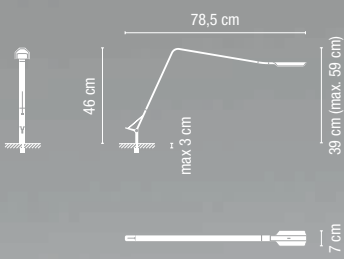

0755 / 0756.