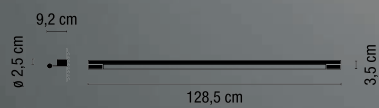

8092.

1 x G5 230V 54W (T5).

Electronic ballast /
Reactancia electrónica.