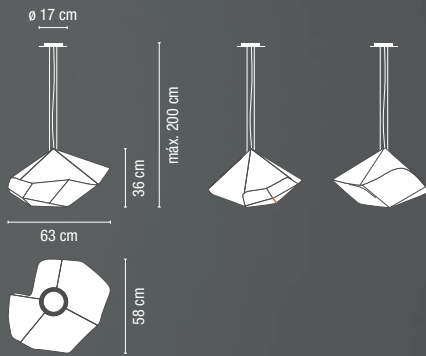

Glory
Design by Monica Förster.

0160 / 0165.

Matt white lacquer / Lacado blanco mate.
Acrylic diffuser / Difusor de metacrilato.
4 x COMPACT FLUORESCENT E27 230V 23W.

0160.