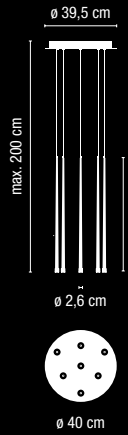

0914.
Surface / Superficie.