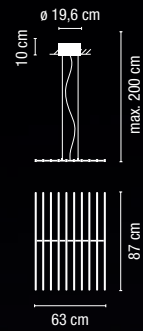

2120:
10 x LED STRIP 24V 6,4W.