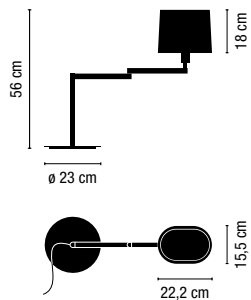

0506.

Chrome and matt nickel / Cromo y níquel mate.
Silk-paper diffuser / Difusor de papel de seda.
1 x E27 230V 70W Eco Max.

OR 1 x COMPACT FLUORESCENT E27 230V 15W Max.

SWING. Family / Familia

Pages / Páginas: A-150. B-152. C-193. D-193. E-386. F-396. G-398.