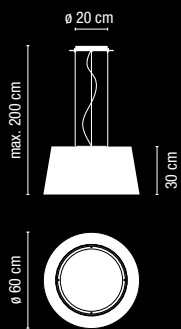

4075.

Ø 60 cm

Ø 60 cm

4070-03 / 4075-03.

White fiberglass /
Fibra de vidrio
blanca.

4070-04 / 4075-04.

Black fiberglass /
Fibra de vidrio
negra.

4070-07 / 4075-07.