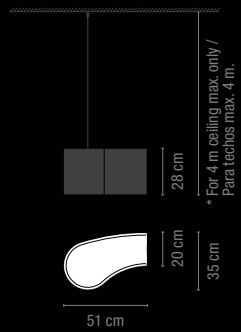

Ameba

Design by Pete Sans.

Acrylic diffuser / Difusor de metacrilato.

**Dimmable version: electronic ballast (DALI System) /
Versión regulable: reactancia electrónica (Sistema DALI)**

2200-03. Matt white lacquer / Lacado blanco mate.

2200-18. Graphite grey / Gris grafito.

Dimmable / Regulable

2201-03. Matt white lacquer / Lacado blanco mate.

2201-18. Graphite grey / Gris grafito.

2 x COMPACT FLUORESCENT E27 230V 15W Max.