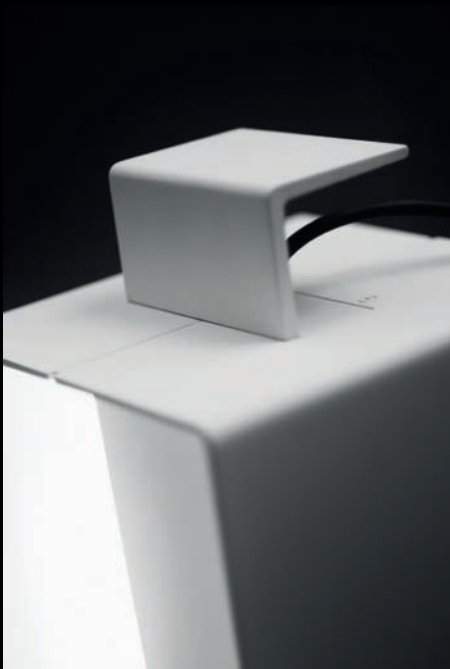

4655. 1 x COMPACT FLUORESCENT E27 230V 20W.

4650.

4655.

4650-03 / 4655-03.

Matt white lacquer /
Lacado blanco mate.

4650-54 / 4655-54.

Matt oxide lacquer /
Lacado óxido mate.

4650-03.