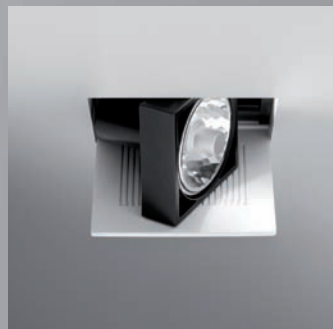

Flap is adjustable in all directions up to 90° vertically and 60° sideways. /

Flap es orientable en todas direcciones hasta 90° en vertical y 60° lateralmente.