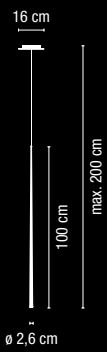

LED

Slim

Design by Jordi Vilardell.

0920 / 0925.

White lacquer fiber and black carbon fiber /
Fibra lacada blanca y fibra de carbono negra.
Pressed-glass diffuser / Difusor de vidrio prensado.
0920 / 0925: 1 x LED 3W 700mA.

mini

0914 / 0915 / 0916 / 0917.

White lacquer fiber and black carbon fiber /
Fibra lacada blanca y fibra de carbono negra.
Pressed-glass diffuser / Difusor de vidrio prensado.
0914 / 0916: 7 x LED 3W 700mA.

0915 / 0917: 4 x LED 3W 700mA.

0920.
Surface / Superficie.