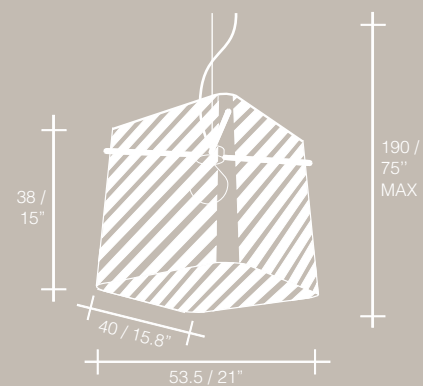

J'ADORE VENICE - DESIGN B. RAINALDI
SOSPENSIONE IN VETRO TRASPARENTE DECO-
RATO DA UN RAFFINATO GRAFISMO DI RIGHE
BIANCHE O NERE. LA LUCE FILTRA ATTRAVERSO
LE TRASPARENZE E ILLUMINA UNIFORMEMENTE
L'AMBIENTE MENTRE LE RIGHE RICREANO UN
MOTIVO ANTICO CHE DONA A J'ADORE VENICE
UN ANIMO SOGNATORE E ROMANTICO.
CONNECTING THE PAST AND THE PRESENT, THE
ROMANTIC ESSENCE OF J'ADORE VENICE IS
REPRESENTED IN THIS SUSPENSION LIGHT BY
THIS ANCIENT IMAGE ETCHED IN TRANSPARENT
GLASS. LIGHT FILTERING AROUND THIS IMAGE,
AVAILABLE IN WHITE OR BLACK, UNIFORMLY
ILLUMINATES THE SPACE.

J'ADORE VENICE - DESIGN B. RAINALDI
LAMPADA DA TAVOLO IN VETRO TRASPARENTE DE-
CORATO DA UN RAFFINATO GRAFISMO DI RIGHE
BIANCHE O NERE. LA LUCE FILTRA ATTRAVERSO
LE TRASPARENZE E ILLUMINA UNIFORMEMENTE
MENTRE LE RIGHE RICREANO UN MOTIVO ANTICO
CHE DONA A J'ADORE VENICE UN ANIMO SOGNA-
TORE E ROMANTICO.
CONNECTING THE PAST AND THE PRESENT, THE
ROMANTIC ESSENCE OF J'ADORE VENICE IS
REPRESENTED IN THIS TABLE LIGHT BY THIS AN-
CIENT IMAGE ETCHED IN TRANSPARENT GLASS.
LIGHT FILTERING AROUND THIS IMAGE, AVAILA-
BLE IN WHITE OR BLACK, UNIFORMLY ILLUMINATES
THE SPACE.

BIANCO
WHITE

NERO
BLACK

BIANCO
WHITE

NERO
BLACK