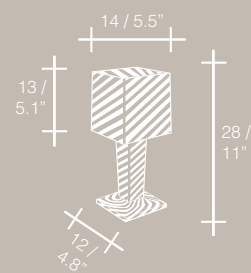

J'ADORE VENICE - DESIGN B. RAINALDI
SOSPENSIONE IN VETRO TRASPARENTE DECO-
RATO DA UN RAFFINATO GRAFISMO DI RIGHE
BIANCHE O NERE. LA LUCE FILTRA ATTRAVERSO
LE TRASPARENZE E ILLUMINA UNIFORMEMENTE
L'AMBIENTE MENTRE LE RIGHE RICREANO UN
MOTIVO ANTICO CHE DONA A J'ADORE VENICE
UN ANIMO SOGNATORE E ROMANTICO.
CONNECTING THE PAST AND THE PRESENT, THE
ROMANTIC ESSENCE OF J'ADORE VENICE IS
REPRESENTED IN THIS SUSPENSION LIGHT BY
THIS ANCIENT IMAGE ETCHED IN TRANSPARENT
GLASS. LIGHT FILTERING AROUND THIS IMAGE,
AVAILABLE IN WHITE OR BLACK, UNIFORMLY
ILLUMINATES THE SPACE.

J'ADORE VENICE - DESIGN B. RAINALDI
LAMPADA DA TAVOLO IN VETRO TRASPARENTE DE-
CORATO DA UN RAFFINATO GRAFISMO DI RIGHE
BIANCHE O NERE. LA LUCE FILTRA ATTRAVERSO
LE TRASPARENZE E ILLUMINA UNIFORMEMENTE
MENTRE LE RIGHE RICREANO UN MOTIVO ANTICO
CHE DONA A J'ADORE VENICE UN ANIMO SOGNA-
TORE E ROMANTICO.
CONNECTING THE PAST AND THE PRESENT, THE
ROMANTIC ESSENCE OF J'ADORE VENICE IS
REPRESENTED IN THIS TABLE LIGHT BY THIS AN-
CIENT IMAGE ETCHED IN TRANSPARENT GLASS.
LIGHT FILTERING AROUND THIS IMAGE, AVAILA-
BLE IN WHITE OR BLACK, UNIFORMLY ILLUMINATES
THE SPACE.

BIANCO
WHITE

NERO
BLACK

BIANCO
WHITE

NERO
BLACK