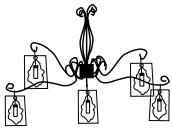

MADemoisELLE

LAMPADA DA PARETE

WALL LAMP

DESIGN J.F. CROCHET