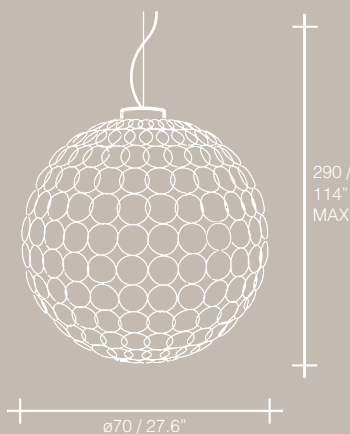

G.R.A. - DESIGN B. RINALDI
SOSPENSIONE REALIZZATA SALDANDO A MANO
400 ANELLI IN METALLO, PLACCATI NICHEL O DE-
CORATI DA UN PREZIOSO RIVESTIMENTO FOGLIA
ORO O ARGENTO. G.R.A. E' UNA GRANDE SFERA
IMPONENTE E LEGGERA CHE INASPETTATAMEN-
TE INONDA L'AMBIENTE DI LUCE E DI ELEGANTI
INTRECCI DI OMBRE.
OVER 400 HAND-SOLDERED METAL RINGS COM-
PRISE G.R.A., AND YET DESPITE THE SIZE, IT IS
AIRY AND LIGHT. G.R.A.'S SPHERICAL FORM AND
INTRICATE LIGHT CREATE THE DELICATE ILLUSION
OF MOVEMENT AS SHADOWS GLIDE ACROSS THE
ROOM. A DRAMATIC PRESENCE IN ANY SPACE,
G.R.A. IS AVAILABLE IN SILVER OR GOLD LEAF.

G.R.A. - DESIGN B. RINALDI
SOSPENSIONE REALIZZATA SALDANDO A MANO
300 ANELLI IN METALLO, PLACCATI NICHEL O DE-
CORATI DA UN PREZIOSO RIVESTIMENTO FOGLIA
ORO O ARGENTO. G.R.A. E' UNA GRANDE SFERA
IMPONENTE E LEGGERA CHE INASPETTATAMEN-
TE INONDA L'AMBIENTE DI LUCE E DI ELEGANTI
INTRECCI DI OMBRE.
OVER 300 HAND-SOLDERED METAL RINGS COM-
PRISE G.R.A., AND YET DESPITE THE SIZE, IT IS
AIRY AND LIGHT. G.R.A.'S SPHERICAL FORM AND
INTRICATE LIGHT CREATE THE DELICATE ILLUSION
OF MOVEMENT AS SHADOWS GLIDE ACROSS THE
ROOM. A DRAMATIC PRESENCE IN ANY SPACE,
G.R.A. IS AVAILABLE IN SILVER OR GOLD LEAF.

230V
100W GZ10
HPAR111
ALOGENA/HALOGEN

120V
100W R111
GU10
HALOGEN

230V
100W GZ10
HPAR111
ALOGENA/HALOGEN

120V
100W R111
GU10
HALOGEN

PLACCATO NICHEL
NICKEL-PLATED

FOGLIA ORO
GOLD LEAF

FOGLIA ARGENTO
SILVER LEAF

PLACCATO NICHEL
NICKEL-PLATED

FOGLIA ORO
GOLD LEAF

FOGLIA ARGENTO
SILVER LEAF