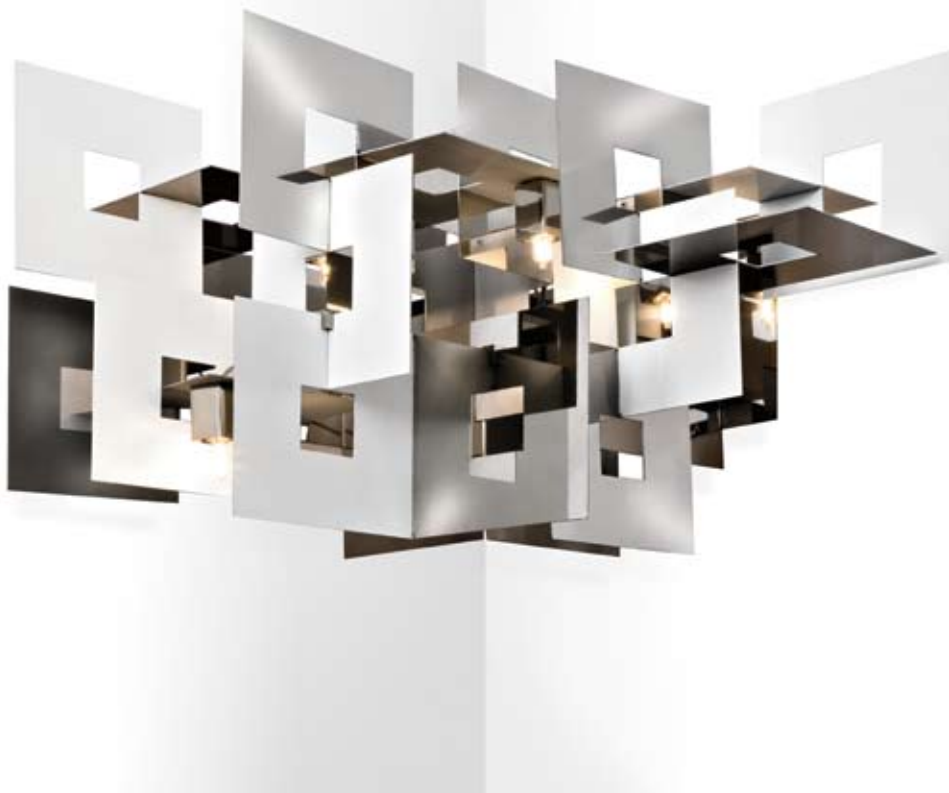

31
TECHNICAL DATA >130

UNTITLED

LAMPADA DA PARETE

WALL LAMP

DESIGN B. RAINALDI

32

TECHNICAL DATA >144

LAMPADA DA PARETE COMPOSTA DALLA AGGREGAZIONE DI LASTRE GEOMETRICHE, IN ACCIAIO INOX, TAGLIATE A LASER E LACCATE IN BIANCO NEL RETRO.
WALL LAMP CONSISTING OF A COLLECTION OF GEOMETRICAL STAINLESS STEEL PLATES, LASER CUT AND LACQUERED IN WHITE ON THE BACK.