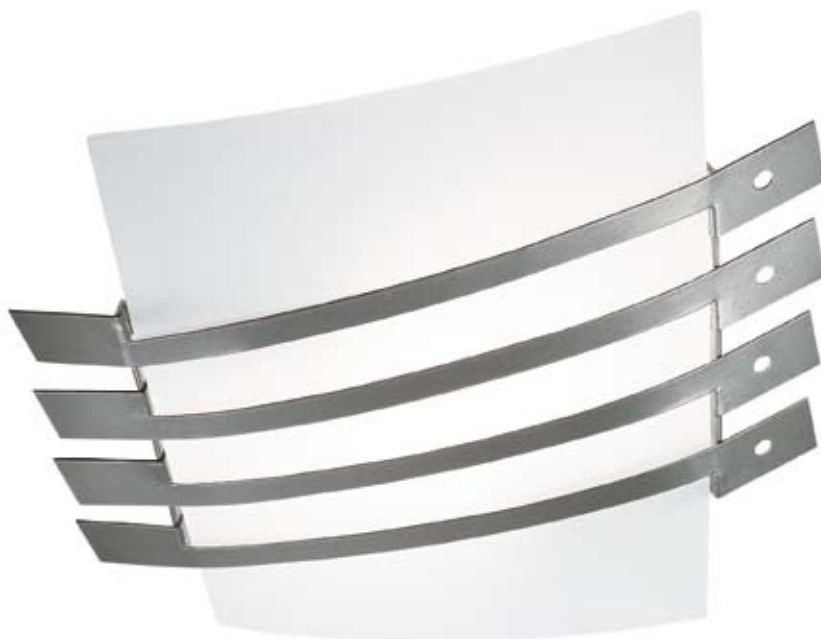

ENTREFER

LAMPADA DA SOFFITTO

CEILING LAMP

DESIGN J.F. CROCHET

LAMPADA DA SOFFITTO IN METALLO COLOR NICHEL SATINATO CON DIFFUSORE IN VETRO BIANCO OPALINO. DISPONIBILE ANCHE CON DECORAZIONE ARTIGIANALE COLOR RUGGINE A CERA E DIFFUSORE IN VETRO SOFFIATO SABBIAIO CON ORO A FOGLIA.

SATIN NICKEL FINISH METAL CEILING LAMP WITH WHITE OPAL GLASS DIFFUSER. ALSO AVAILABLE IN HAND-WAXED RUSTY FINISH AND SANDED BLOWN GLASS DIFFUSER WITH GOLD LEAF.