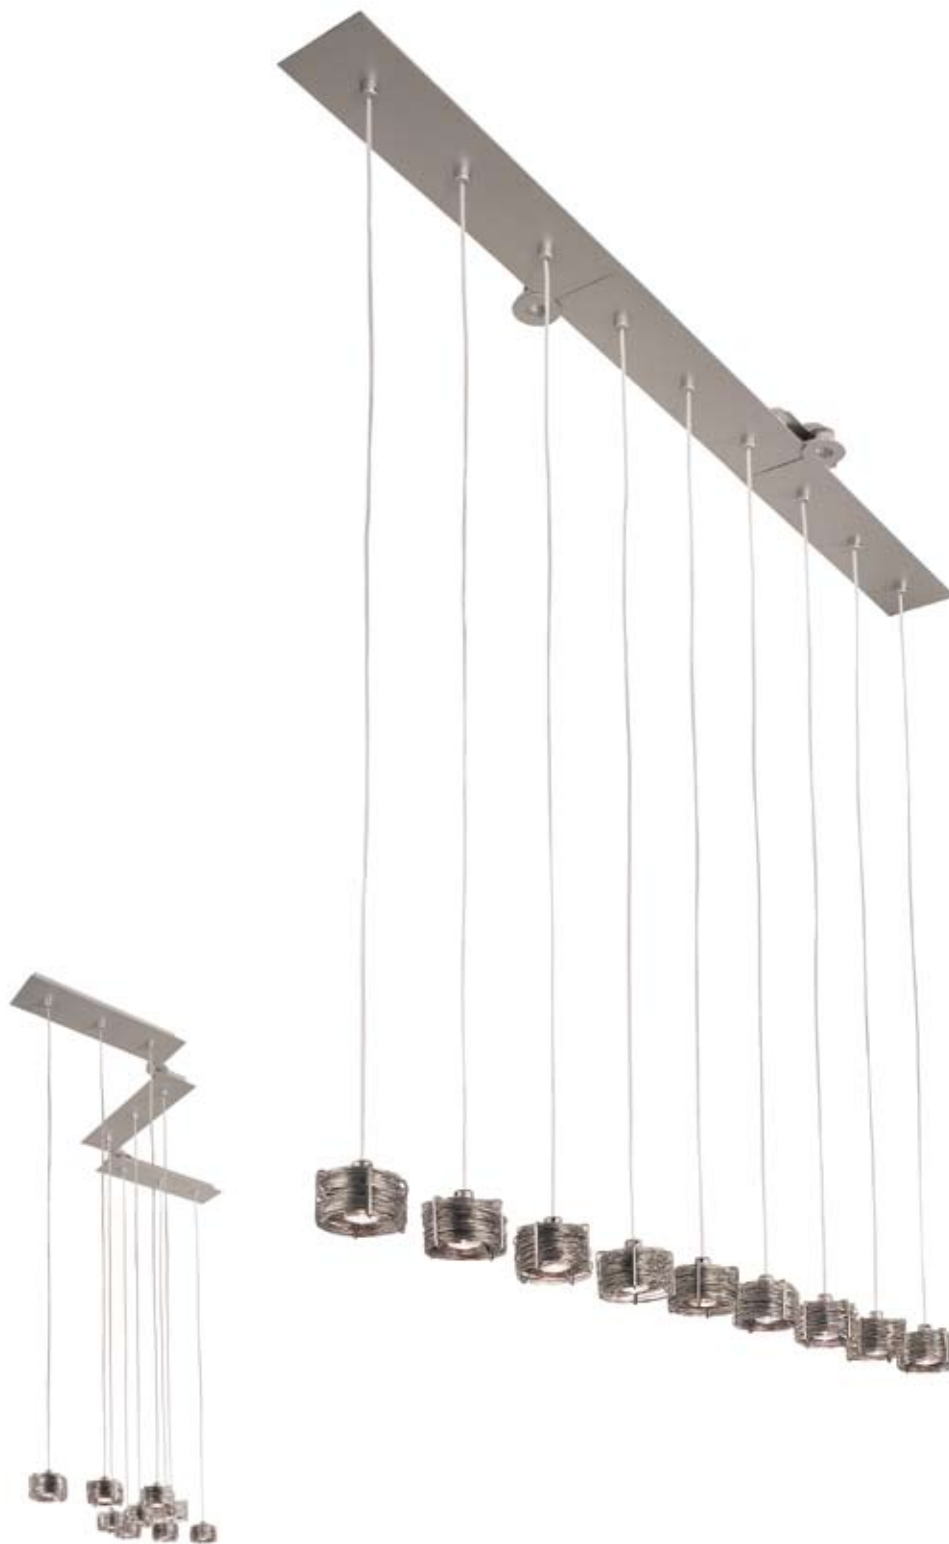

BOBINO

SOSPENSIONE

SUSPENSION

DESIGN J.F. CROCHET