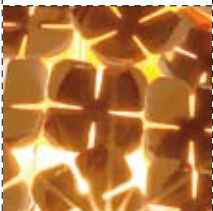

COLOR

40

TECHNICAL DATA >135

LAMPADA DA TAVOLO AUTOALIMENTATA, REALIZZATA SALDANDO A MANO 36 PETALI IN ARGENTO PLACCATO, PER CREARE EFFETTI LUMINOSI RADIANTI. FORNITA DI BATTERIA RICARICABILE, AUTONOMIA 7 ORE CIRCA. DISPONIBILE ANCHE NELLA VERSIONE PLACCATA ORO.

SELF-POWERED PORTABLE TABLE LAMP, REALIZED BY HAND WELDING 36 SILVER PLATED PETALS TO CREATE RADIANT SHADING EFFECTS. SUPPLIED WITH RECHARGEABLE BATTERY. AUTONOMY: APPROX. 7 HOURS. ALSO AVAILABLE IN GOLD-PLATED FINISH.