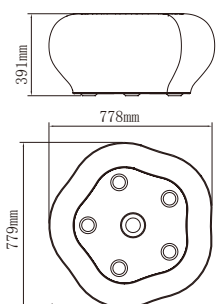

interior/indoor E/27	exterior/outdoor IP65-E/27	inducción/induction RGB IP65
PUFF 1332		0	
PUFF 1333	0		
PUFF 1384			0
	con interruptor with switch 1 máx. 13w. (no incl.)	sin interruptor w/o switch 1 máx. 13w. (no incl.)	con mando a distancia with remote control

R00140 Bombilla RGB - E/27 con mando
R00140 Bulb RGB - E27 with remote contro

R00140 Bombilla RGB - E/27 con mando
R00140 Bulb RGB - E27 with remote control