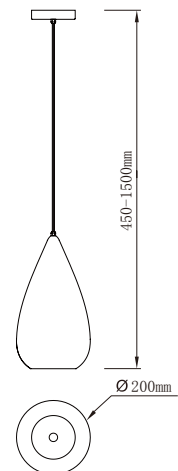

white epoxy – ip44

3 × máx. 20w E27(no incl.)

1490

PALMA 1490

blanco epoxy – ip44

white epoxy – ip44

1 × máx. 20w E27(no incl.)

PAO, ...es informal, desenfadada, original... cualquier calificativo define bien esta colección de muebles dotados de luz, que crean en cualquier lugar y por si mismos ambiente.