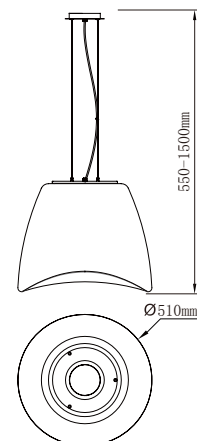

blanco epoxy – ip44
white epoxy – ip44

3 x máx 20w E27 (no incl.)

**COOL 1504**

blanco epoxi – ip44
white epoxy – ip44

 2 × máx 23w E27(no incl.)

COOL

	interior/indoor E/27	exterior/outdoor IP65-E/27
COOL 1500		0
COOL 1501	0	
	con interruptor with switch 2 máx. 20w. (no incl.)	sin interruptor w/o switch 2 máx. 20w. (no incl.)