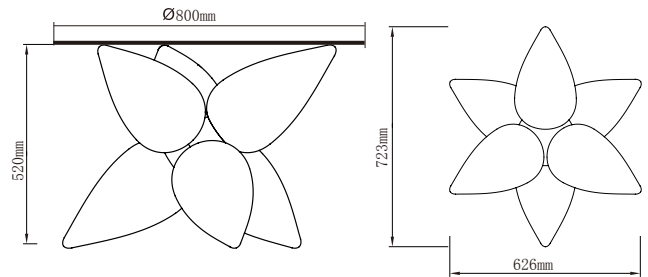

PALMA, de Santiago Sevillano, es una colección desenfadada y singular, que se basa en la combinación múltiple de una forma iluminada creando composiciones realmente interesantes y vistosas.

Simple como colgante o sobremesa o elaborada como colgante orbital o incluso útil como mesa auxiliar iluminada están entre sus posibilidades.

Su núcleo central alberga la luz de bajo consumo (E/27), homologado y testado para su IP44 que la posibilita para su uso en el exterior.

Atrevida y especial esta colección dará el punto original a ese espacio que quieres vestir de forma diferente, ...PALMA

PALMA -designed by Santiago Sevillano, is a casual and unique collection, based on a mixture of lighting shapes, creating appealing and interesting compositions.

From a simple a pendant or table lamp to a more complex orbital pendant or illuminated side table, it offers multiple possibilities.

Its central core hosts low consumption bulbs (E27), standardized and tested for IP44, that allows its use as an outdoor piece.

Daring but casual, it will give an original touch to that space you wish to dress up differently.....PALMA.