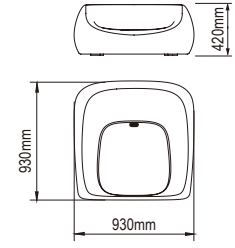

1523/1527

exterior/outdoor
RGB IP65

exterior/outdoor

PAO 1523 0

PAO 1527 0

con mando a distancia sin luz / no light
with remote control

1522/1526

exterior/outdoor
RGB IP65

exterior/outdoor

PAO 1522 0

PAO 1526 0

con mando a distancia sin luz / no light
with remote control