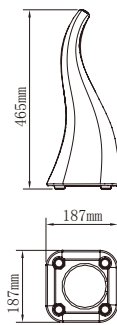

interior/indoor
E/27

exterior/outdoor
IP65-E/27

FLAME 1320

FLAME 1321 0
con interruptor
with switch

0

sin interruptor
w/o switch

Incluye OSRAM 13w
Include OSRAM 13w
4 máx. 13w. (OSRAM + incl.)

	interior/indoor E/27	exterior/outdoor IP65-E/27	inducccion/induction RGB IP65
FLAME 1326		<u>0</u>	
FLAME 1327	<u>0</u>		
FLAME 1381			<u>0</u>
	con interruptor with switch 1 máx. 13w. (no incl.)	sin interruptor w/o switch 1 máx. 13w. (no incl.)	con mando a distancia with remote control
R00140 Bombilla RGB - E/27 con mando			
R00140 Bulb RGB - E27 with remote control			