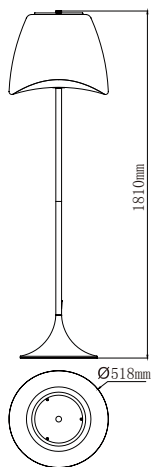

blanco epoxy – ip44
white epoxy – ip44

3 x máx 20w E27 (no incl.)

**COOL 1504**

blanco epoxi – ip44
white epoxy – ip44

 2 × máx 23w E27(no incl.)

COOL

	interior/indoor E/27	exterior/outdoor IP65-E/27
COOL 1500		0
COOL 1501	0	
	con interruptor with switch 2 máx. 20w. (no incl.)	sin interruptor w/o switch 2 máx. 20w. (no incl.)