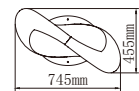

interior/indoor E/27	exterior/outdoor IP65-E/27	
PINE 1322	<u>0</u>	<u>0</u>	Incluye OSRAM 13w Include OSRAM 13w 4 máx. 13w. (OSRAM incl.)
PINE 1323	<u>0</u> con interruptor with switch	sin interruptor w/o switch