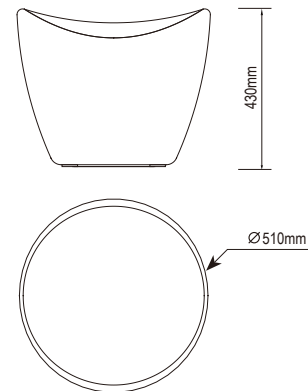

exterior/outdoor RGB IP65	exterior/outdoor
COOL 1506	0	
COOL 1507		0
	con mando a distancia with remote control	sin luz / no light