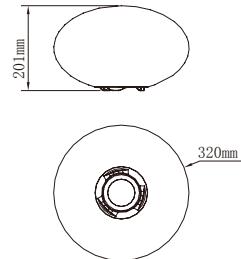

interior/indoor E/27	exterior/outdoor IP65-E/27	inducción/induction RGB IP65
1330		0	
1331	0		
1383			0
	con interruptor with switch 1 máx. 13w. (no incl.)	sin interruptor w/o switch 1 máx. 13w. (no incl.)	con mando a distancia with remote control

R00140 Bombilla RGB - E/27 con mando
R00140 Bulb RGB - E27 with remote contro

	interior/indoor E/27	exterior/outdoor IP65-E/27	inducción/induction RGB IP65
PUFF 1332		0	
PUFF 1333	0		
PUFF 1384			0
	con interruptor with switch 1 máx. 13w. (no incl.)	sin interruptor w/o switch 1 máx. 13w. (no incl.)	con mando a distancia with remote control

R00140 Bombilla RGB - E/27 con mando
R00140 Bulb RGB - E27 with remote contro