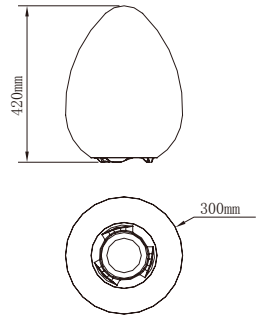

IP65

Ø	interior/indoor E/27	exterior/outdoor IP65-E/27	inducción/induction RGB IP65	Ø	interior/indoor E/27	exterior/outdoor IP65-E/27	inducción/induction RGB IP65
1328		0		1385		0	
1329	0			1386	0		
1382			0	1387			0
	con interruptor with switch 1 máx. 13w. (no incl.)	sin interruptor w/o switch 1 máx. 13w. (no incl.)	con mando a distancia with remote control		con interruptor with switch 1 máx. 13w. (no incl.)	sin interruptor w/o switch 1 máx. 13w. (no incl.)	con mando a distancia with remote control