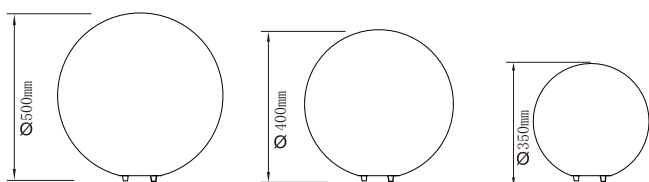

∅ 35cm	exterior/outdoor	IP44-E/27	1 máx. 13w. (no incl.)
1397	0		
∅ 40cm	exterior/outdoor	IP44-E/27	1 máx. 13w. (no incl.)
1398	0		
∅ 50cm	exterior/outdoor	IP44-E/27	1 máx. 13w. (no incl.)
1399	0		

R00140 Bombilla RGB - E/27 con mando
R00140 Bulb RGB - E27 with remote control

Ø 35cm	interior/indoor E/27	exterior/outdoor IP65-E/27	inducción/induction RGB IP65
1388		<u>0</u>	
1389	<u>0</u>		<u>0</u>
1390	con interruptor with switch 1 máx. 13w. (no incl.)	sin interruptor w/o switch 1 máx. 13w. (no incl.)	con mando a distancia with remote control
Ø 40cm	interior/indoor E/27	exterior/outdoor IP65-E/27	inducción/induction RGB IP65
1391		<u>0</u>	
1392	<u>0</u>		<u>0</u>
1393	con interruptor with switch 1 máx. 13w. (no incl.)	sin interruptor w/o switch 1 máx. 13w. (no incl.)	con mando a distancia with remote control
Ø 50cm	interior/indoor E/27	exterior/outdoor IP65-E/27	inducción/induction RGB IP65
1394		<u>0</u>	
1395	<u>0</u>		<u>0</u>
1396	con interruptor with switch 1 máx. 13w. (no incl.)	sin interruptor w/o switch 1 máx. 13w. (no incl.)	con mando a distancia with remote control