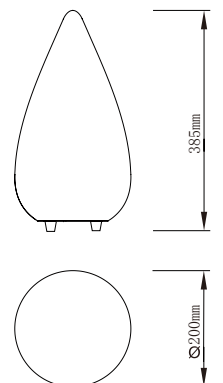

1494/1493/1495

	interior/indoor E/27	exterior/outdoor IP65-E/27	induccion/induction RGB IP65
PALMA 1494		<u>0</u>	
PALMA 1493	<u>0</u>		
PALMA 1495			<u>0</u>
	con interruptor with switch 1 máx. 20w. (no incl.)	sin interruptor w/o switch 1 máx. 20w. (no incl.)	con mando a distancia with remote control

R00140 Bombilla RGB - E/27 con mando
R00140 Bulb RGB - E27 with remote control