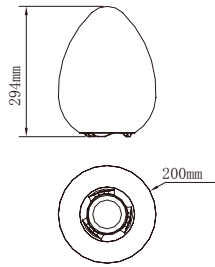

IP65

Ø	interior/indoor E/27	exterior/outdoor IP65-E/27	inducción/induction RGB IP65	Ø	interior/indoor E/27	exterior/outdoor IP65-E/27	inducción/induction RGB IP65
1328		0		1385		0	
1329	0			1386	0		
1382			0	1387			0
	con interruptor with switch 1 máx. 13w. (no incl.)	sin interruptor w/o switch 1 máx. 13w. (no incl.)	con mando a distancia with remote control		con interruptor with switch 1 máx. 13w. (no incl.)	sin interruptor w/o switch 1 máx. 13w. (no incl.)	con mando a distancia with remote control