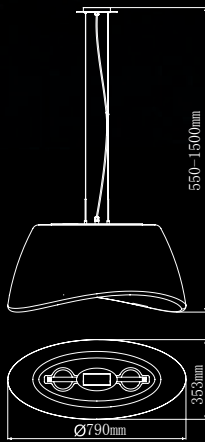

blanco epoxy – ip44
white epoxy – ip44

3 x máx 20w E27 (no incl.)

**COOL 1504**

blanco epoxi – ip44
white epoxy – ip44

 2 × máx 23w E27(no incl.)

COOL

	interior/indoor E/27	exterior/outdoor IP65-E/27
COOL 1500		0
COOL 1501	0	
	con interruptor with switch 2 máx. 20w. (no incl.)	sin interruptor w/o switch 2 máx. 20w. (no incl.)