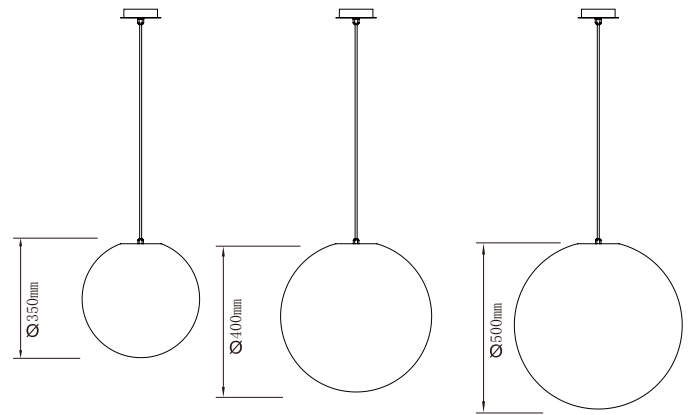

R00140 Bombilla RGB - E/27 con mando
R00140 Bulb RGB - E27 with remote contro

R00140 Bombilla RGB - E/27 con mando
R00140 Bulb RGB - E27 with remote control

IP65

Ø	interior/indoor E/27	exterior/outdoor IP65-E/27	inducción/induction RGB IP65	Ø	interior/indoor E/27	exterior/outdoor IP65-E/27	inducción/induction RGB IP65
1328		0		1385		0	
1329	0			1386	0		
1382			0	1387			0
	con interruptor with switch 1 máx. 13w. (no incl.)	sin interruptor w/o switch 1 máx. 13w. (no incl.)	con mando a distancia with remote control		con interruptor with switch 1 máx. 13w. (no incl.)	sin interruptor w/o switch 1 máx. 13w. (no incl.)	con mando a distancia with remote control

∅ 35cm	exterior/outdoor	IP44-E/27	1 máx. 13w. (no incl.)
1397	0		
∅ 40cm	exterior/outdoor	IP44-E/27	1 máx. 13w. (no incl.)
1398	0		
∅ 50cm	exterior/outdoor	IP44-E/27	1 máx. 13w. (no incl.)
1399	0		

R00140 Bombilla RGB - E/27 con mando
R00140 Bulb RGB - E27 with remote control

Ø 35cm	interior/indoor E/27	exterior/outdoor IP65-E/27	inducción/induction RGB IP65
1388		<u>0</u>	
1389	<u>0</u>		<u>0</u>
1390	con interruptor with switch 1 máx. 13w. (no incl.)	sin interruptor w/o switch 1 máx. 13w. (no incl.)	con mando a distancia with remote control
Ø 40cm	interior/indoor E/27	exterior/outdoor IP65-E/27	inducción/induction RGB IP65
1391		<u>0</u>	
1392	<u>0</u>		<u>0</u>
1393	con interruptor with switch 1 máx. 13w. (no incl.)	sin interruptor w/o switch 1 máx. 13w. (no incl.)	con mando a distancia with remote control
Ø 50cm	interior/indoor E/27	exterior/outdoor IP65-E/27	inducción/induction RGB IP65
1394		<u>0</u>	
1395	<u>0</u>		<u>0</u>
1396	con interruptor with switch 1 máx. 13w. (no incl.)	sin interruptor w/o switch 1 máx. 13w. (no incl.)	con mando a distancia with remote control