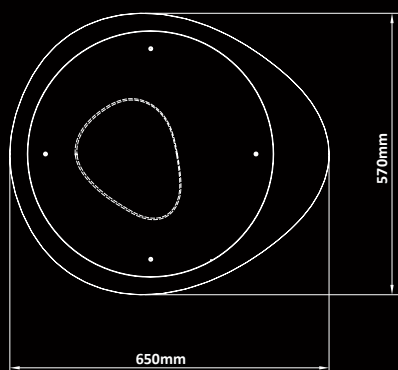

1335

1335 Plafon/Ceiling IP44 - E/27
6 máx. 20w. (no incl.)

1334

1334 Plafon/Ceiling IP44 - E/27
5 máx. 20w. (no incl.)

	interior/indoor E/27	exterior/outdoor IP65-E/27	inducción/induction RGB IP65
1330		0	
1331	0		
1383			0
	con interruptor with switch 1 máx. 13w. (no incl.)	sin interruptor w/o switch 1 máx. 13w. (no incl.)	con mando a distancia with remote control