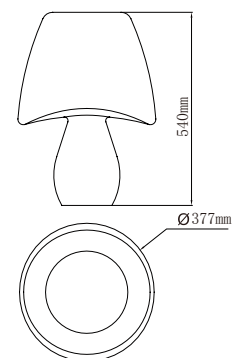

blanco epoxy – ip44
white epoxy – ip44

3 x máx 20w E27 (no incl.)

**COOL 1504**

blanco epoxi – ip44
white epoxy – ip44

 2 × máx 23w E27(no incl.)

COOL

	interior/indoor E/27	exterior/outdoor IP65-E/27
COOL 1500		0
COOL 1501	0	
	con interruptor with switch 2 máx. 20w. (no incl.)	sin interruptor w/o switch 2 máx. 20w. (no incl.)