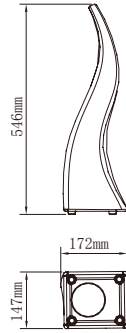

interior/indoor
E/27

exterior/outdoor
IP65-E/27

FLAME 1320

FLAME 1321 0
con interruptor
with switch

0

sin interruptor
w/o switch

Incluye OSRAM 13w
Include OSRAM 13w
4 máx. 13w. (OSRAM + incl.)

	interior/indoor E/27	exterior/outdoor IP65-E/27	inducccion/induction RGB IP65
FLAME 1326		<u>0</u>	
FLAME 1327	<u>0</u>		
FLAME 1381			<u>0</u>
	con interruptor with switch 1 máx. 13w. (no incl.)	sin interruptor w/o switch 1 máx. 13w. (no incl.)	con mando a distancia with remote control
R00140 Bombilla RGB - E/27 con mando			
R00140 Bulb RGB - E27 with remote control			