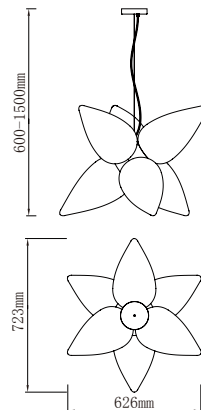

1492

PALMA 1492

blanco epoxy – ip44
white epoxy – ip44

6 x máx. 20w E27 (no incl.)