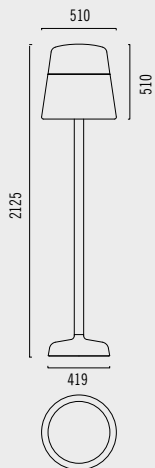

tropo

design :: Ramón Benedito

05-2804-21-F1

troppocollection

-  Cromo
-  Cromo
- 21**  Chrome
-  Chrom
-  Cromo

15-2804-21-F1

10-2804-21-F1

00-2804-21-F1

25-2804-21-F1

everyday outdoor

design :: JBA Design

25-2803-14-M1

everyday outdoor collection

Blanco
White
14 Blanc
Weiss
Bianco

25-2803-14-M1

1xPL E-27 30W Energy Saving