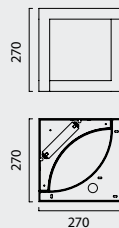

15-2782-AH-AH
15-2782-05-05
15-2782-78-78
R7s L=118 Max.300W

25-2782-AH-AH
25-2782-05-05
25-2782-78-78
R7s L=118 Max.300W
Foot dimmer

15-2782-78-78

10-2782-AH-AH

10-2809-05-05

25-2782-AH-AH

ona

design :: Josep Patsi