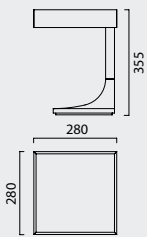

 Lacado blanco
 White lacquered
78 Laqué en blanc
 Weiss lackiert
 Laccato bianco

10-2580-AH-AH
 10-2580-05-05
 10-2580-78-78

T5 circular 22W

05-2580-AH-AH
 05-2580-05-05
 05-2580-78-78

R7s L=118 Max.150W