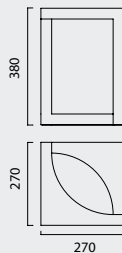

10-2782-AH-AH
10-2782-05-05
10-2782-78-78
G9 75W
Push dimmer