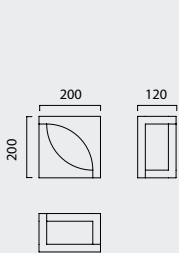

05-2782-AH-AH
05-2782-05-05
05-2782-78-78
G9 2x75W