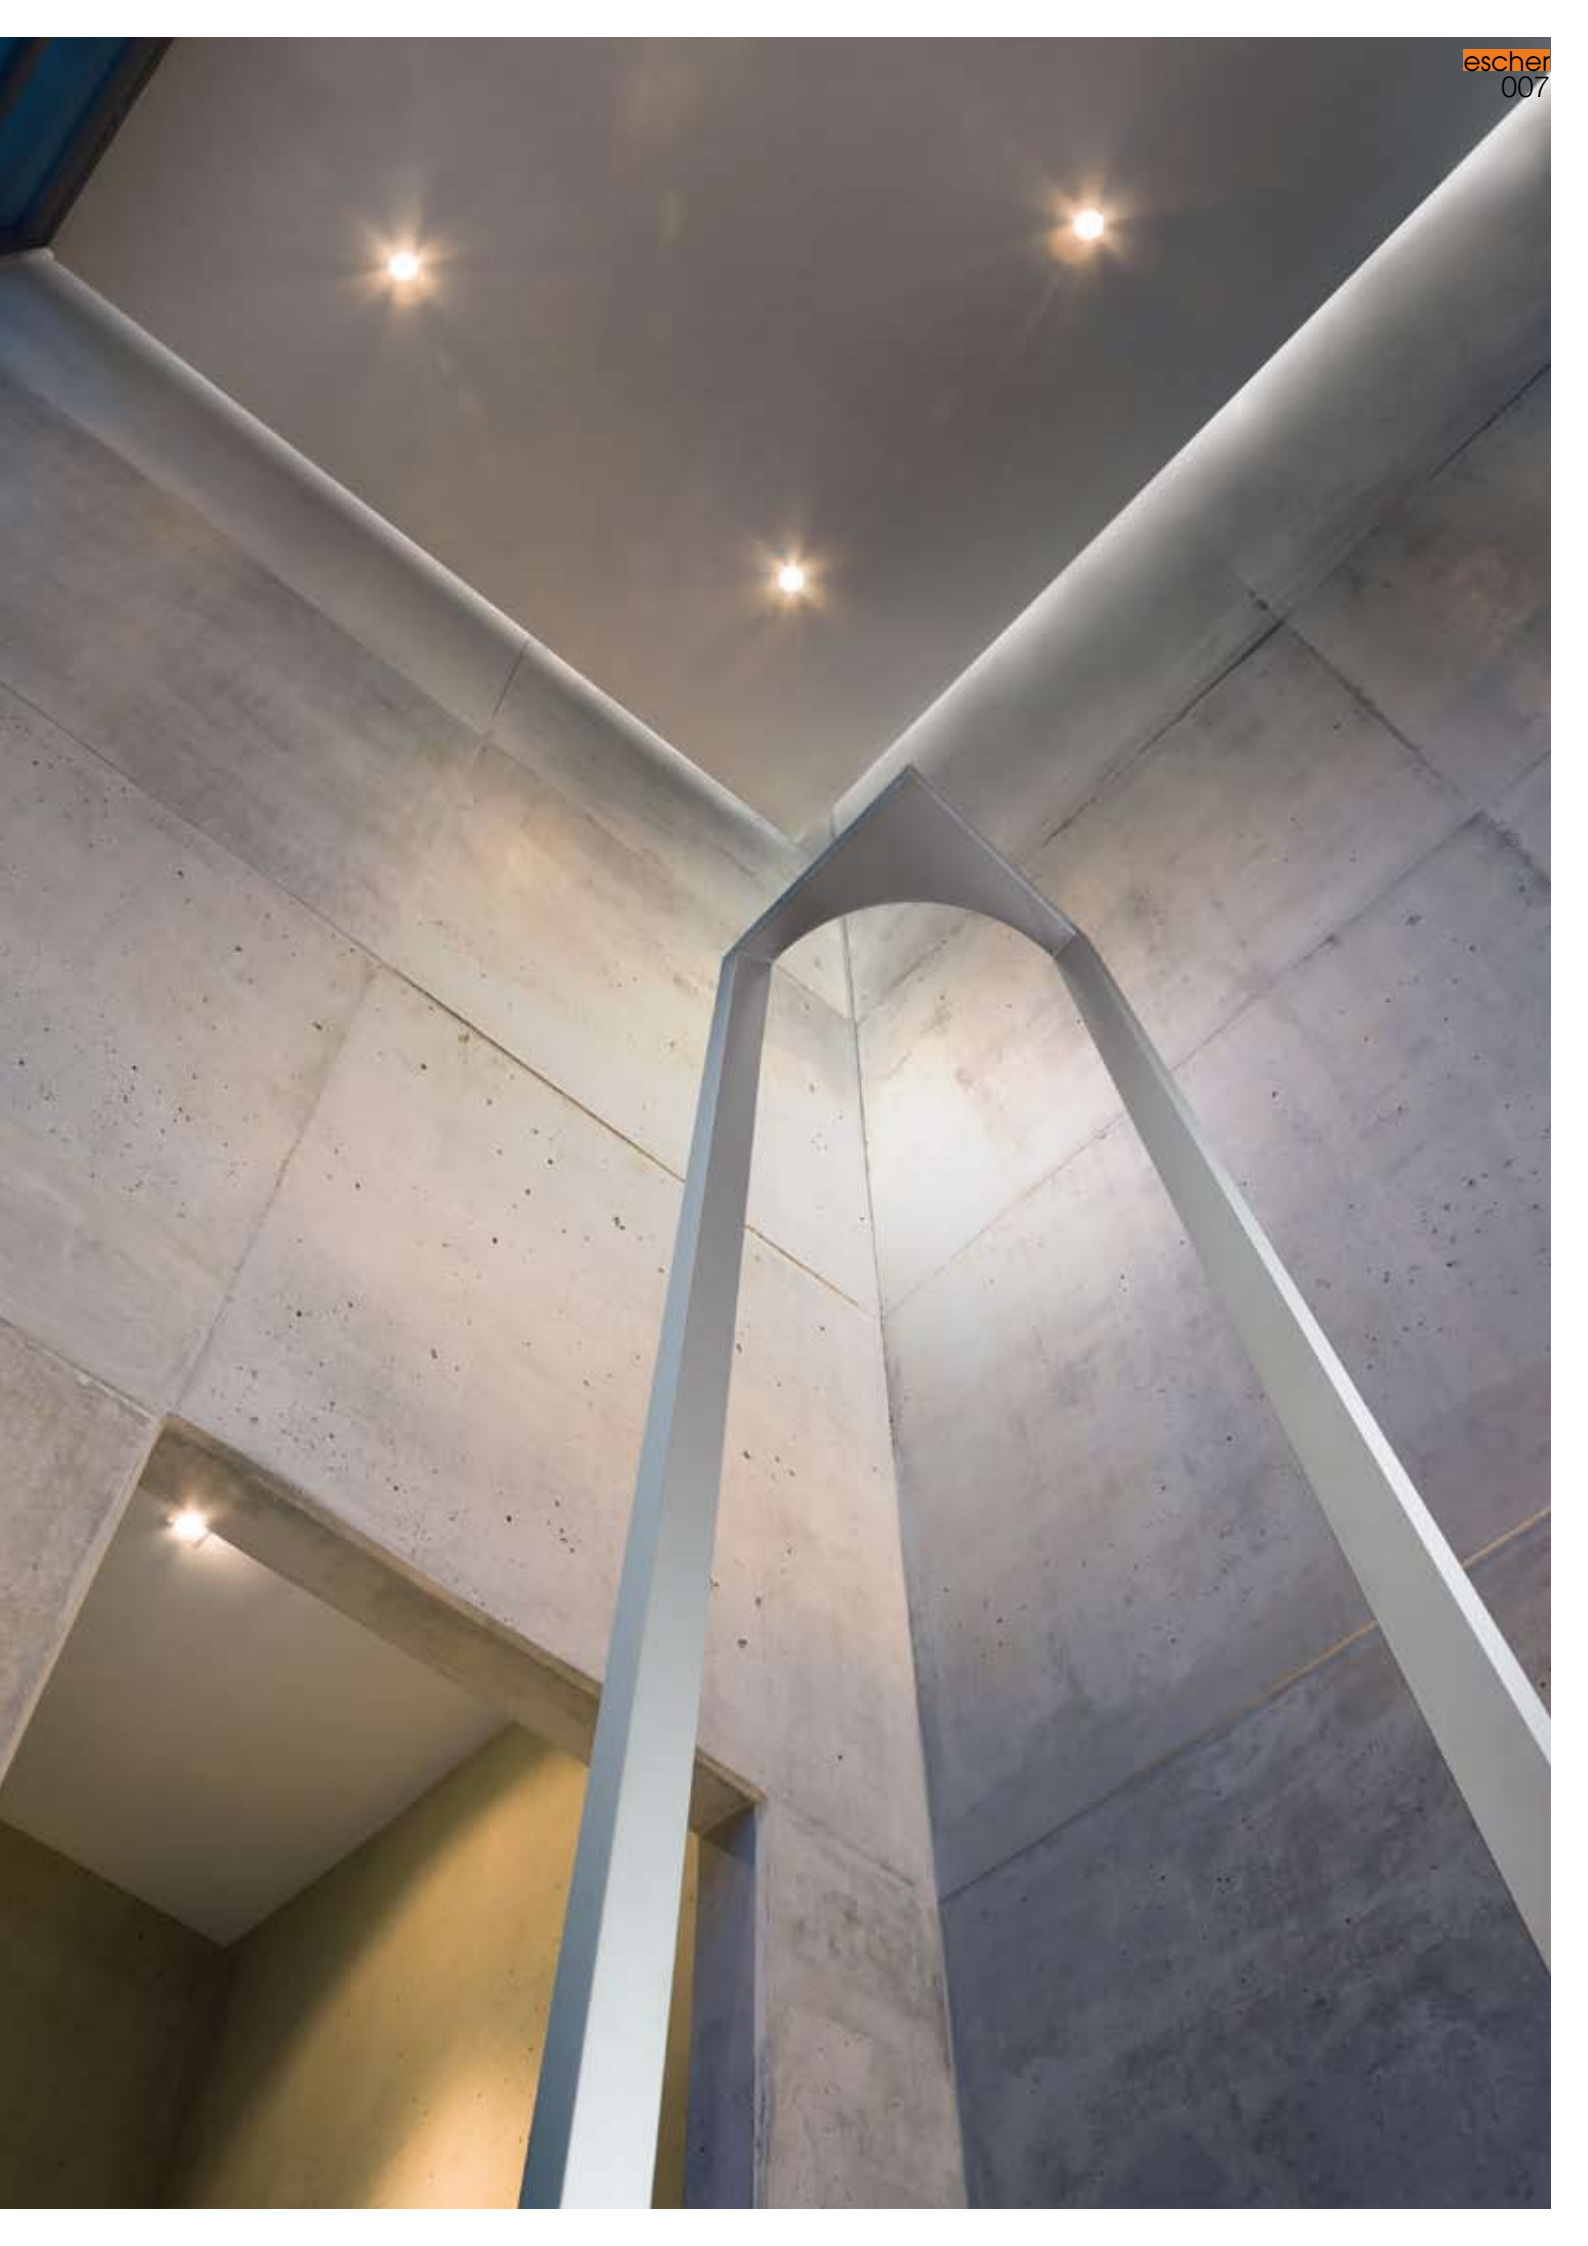

15-2782-AH-AH
15-2782-05-05
15-2782-78-78
R7s L=118 Max.300W

25-2782-AH-AH
25-2782-05-05
25-2782-78-78
R7s L=118 Max.300W
Foot dimmer

15-2782-78-78

10-2782-AH-AH

10-2809-05-05

25-2782-AH-AH

ona

design :: Josep Patsi