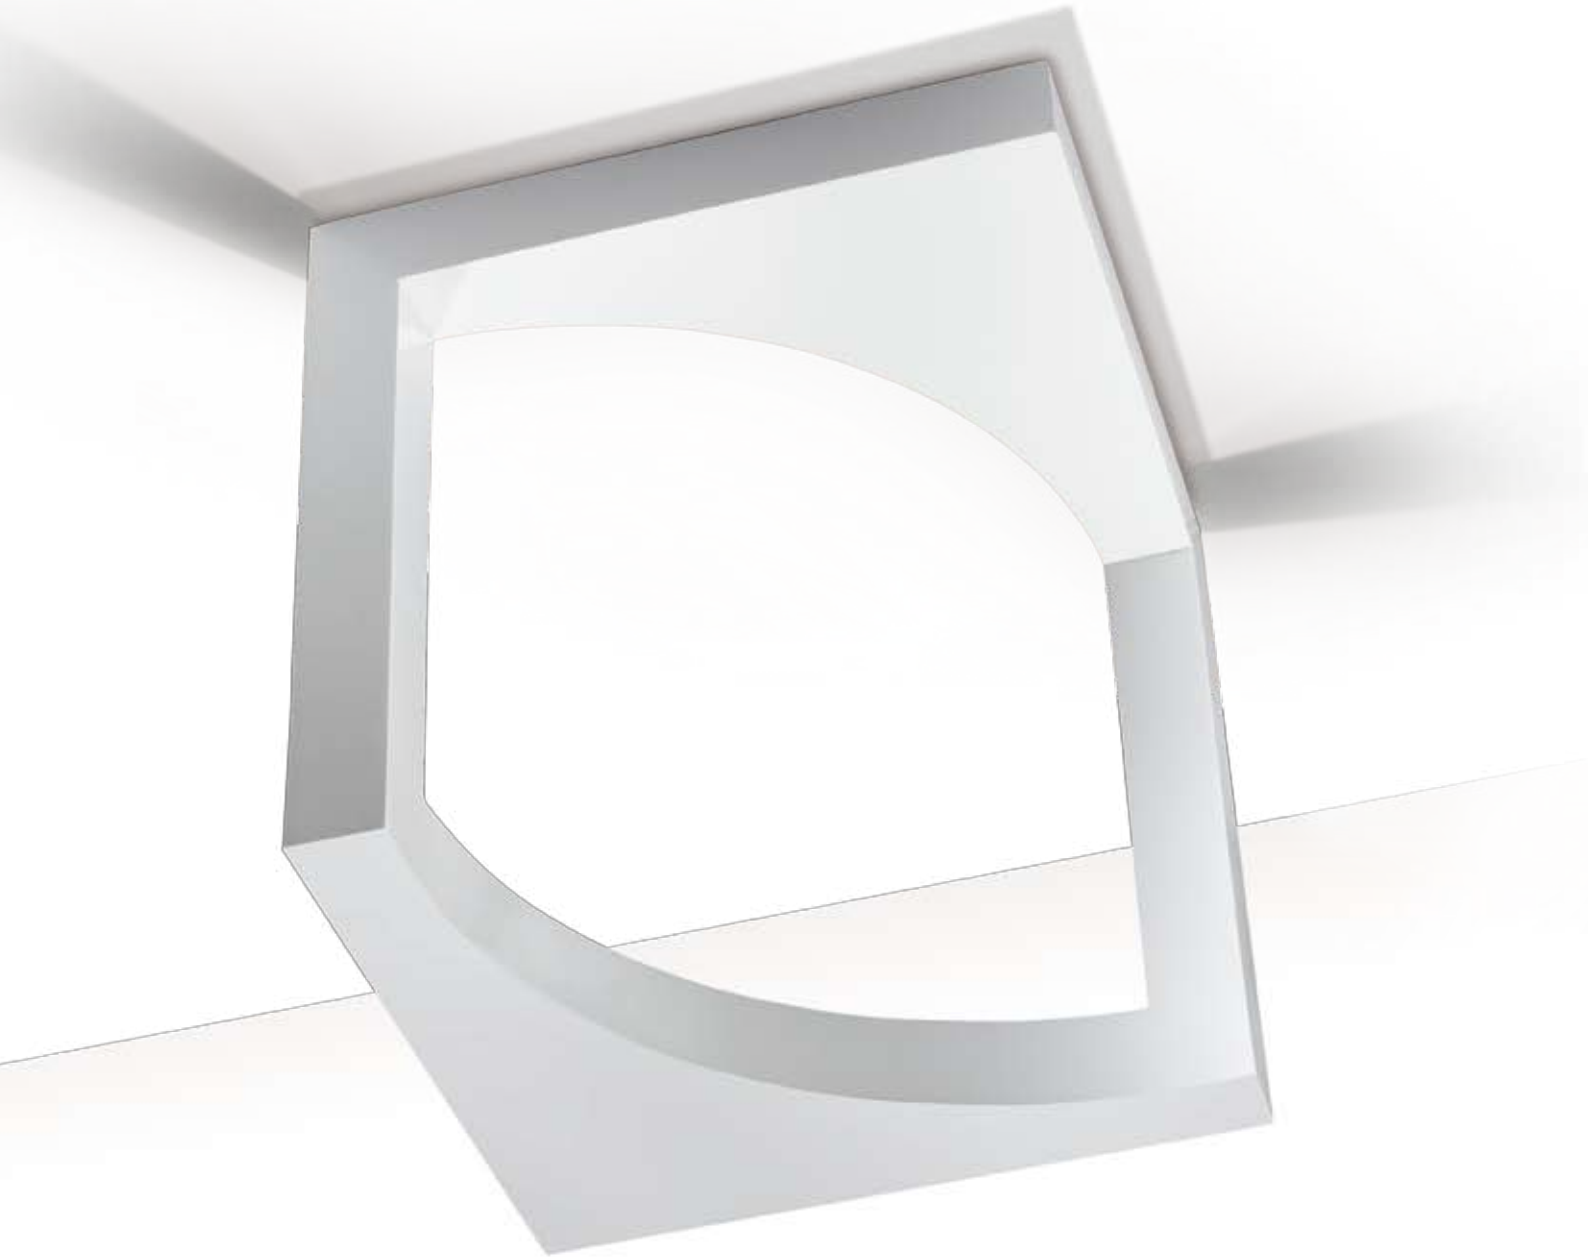

15-2782-AH-AH
15-2782-05-05
15-2782-78-78
R7s L=118 Max.300W

25-2782-AH-AH
25-2782-05-05
25-2782-78-78
R7s L=118 Max.300W
Foot dimmer

15-2782-78-78

10-2782-AH-AH

10-2809-05-05

25-2782-AH-AH

ona

design :: Josep Patsi