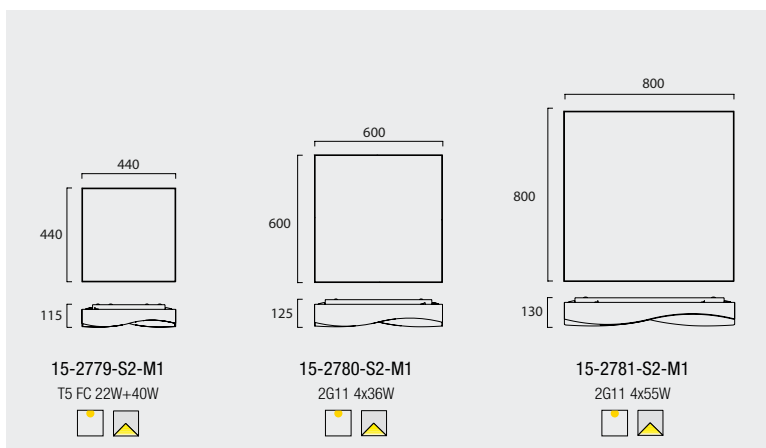

onacollection

Aluminio pulido y satinado
Polished and burnished aluminium
S2 Aluminium poli et satiné
Aluminium poliert und mattglänzend
Alluminio lucidato e satinato