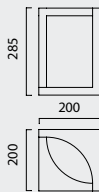

10-2809-AH-AH
10-2809-05-05
10-2809-78-78
G9 60W
Dimmer