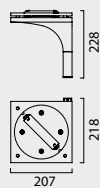

 Lacado blanco
 White lacquered
78 Laqué en blanc
 Weiss lackiert
 Laccato bianco

10-2580-AH-AH
 10-2580-05-05
 10-2580-78-78

T5 circular 22W

05-2580-AH-AH
 05-2580-05-05
 05-2580-78-78

R7s L=118 Max.150W