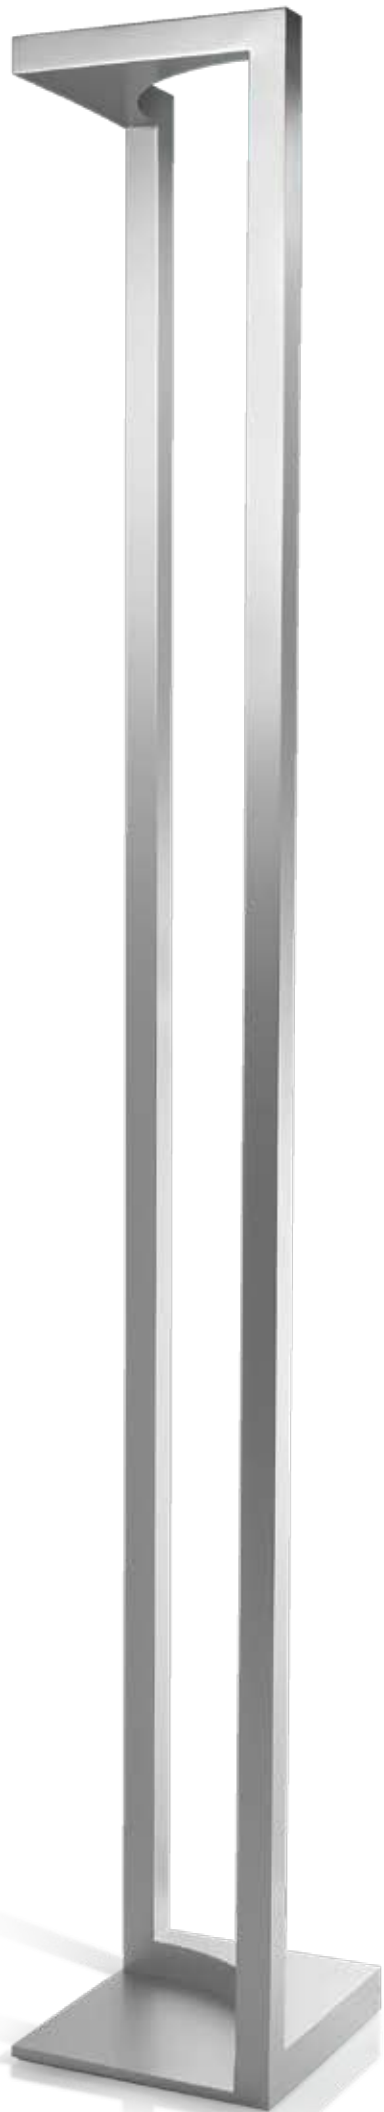

GROK

NEWS 2009

 **LED S-C4**

escher

pag.003

pag.004

pag.005

pag.005

pag.006

ona

pag.010

pag.009

arc

pag.013

pag.014

"A veces, no sabes por qué, la inspiración aparece en el lugar más imprevisto y cuando menos te lo esperas... quieres ver con claridad pero tu mente se convierte en un torbellino de imágenes que no dejan de dar vueltas...quieres pararlo, pero no encuentras el botón.... y de repente surge una idea... nueva?!... buena?!...Lo planteas, lo maduras, sigues adelante con ello...y al final te das cuenta de que éste era justamente botón que estabas buscando... Se hizo la luz?! Aprovecha pues las sensaciones que unas líneas de prosa de la calle te pueden suscitar, cuando todos hablan de poesía."

15-2782-AH-AH
15-2782-05-05
15-2782-78-78
R7s L=118 Max.300W

25-2782-AH-AH
25-2782-05-05
25-2782-78-78
R7s L=118 Max.300W
Foot dimmer

15-2782-78-78

10-2782-AH-AH

10-2809-05-05

25-2782-AH-AH

ona

design :: Josep Patsi

15-2780-S2-M1

onacollection

Aluminio pulido y satinado
 Polished and burnished aluminium
S2 Aluminium poli et satiné
 Aluminium poliert und mattglänzend
 Alluminio lucidato e satinato

15-2779-S2-M1

15-2781-S2-M1