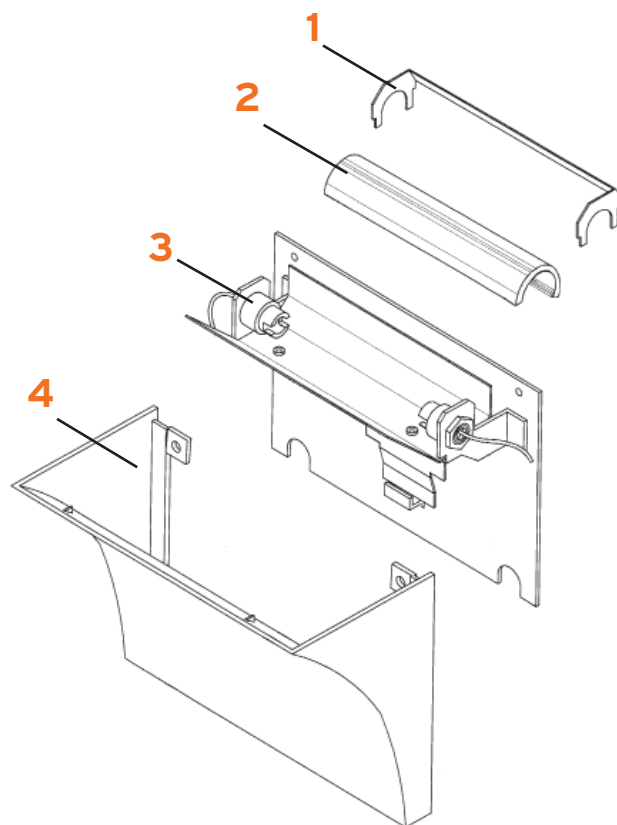

POCHETTE

Rodolfo Dordoni

FLOS

www.flos.com

1. Rifl. protezione grezzo :: Raw protection reflector	11350
2. Vetro protezione curvo sabb. :: Sandblasted curved protection glass	11376
3. Semiportalampada R7S A10 :: R7S A10 half lamp holder	11348
4. Corpo cromo :: Chrome body	11360
4. Corpo grigio :: Grey body	11361
4. Corpo bronzo :: Bronze body	11387
4. Corpo bianco lucido :: Shiny white body	15619