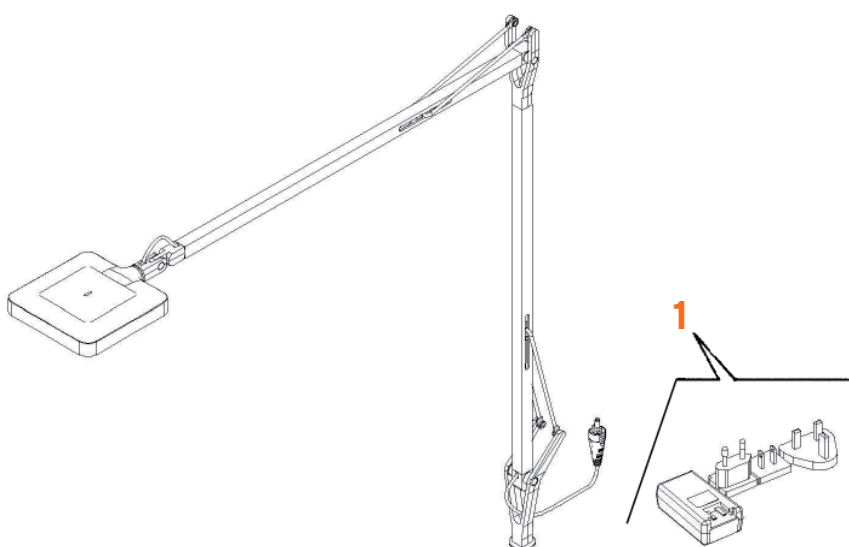

# KELVIN T ADJ LED

Antonio Citterio

FLOS

www.flos.com

- 1. Kit di spine elettriche + driver ricambio NRO :: Black Plug kit + driver spare part
- 1. Kit di spine elettriche + driver ricambio BCO :: White Plug kit + driver spare part