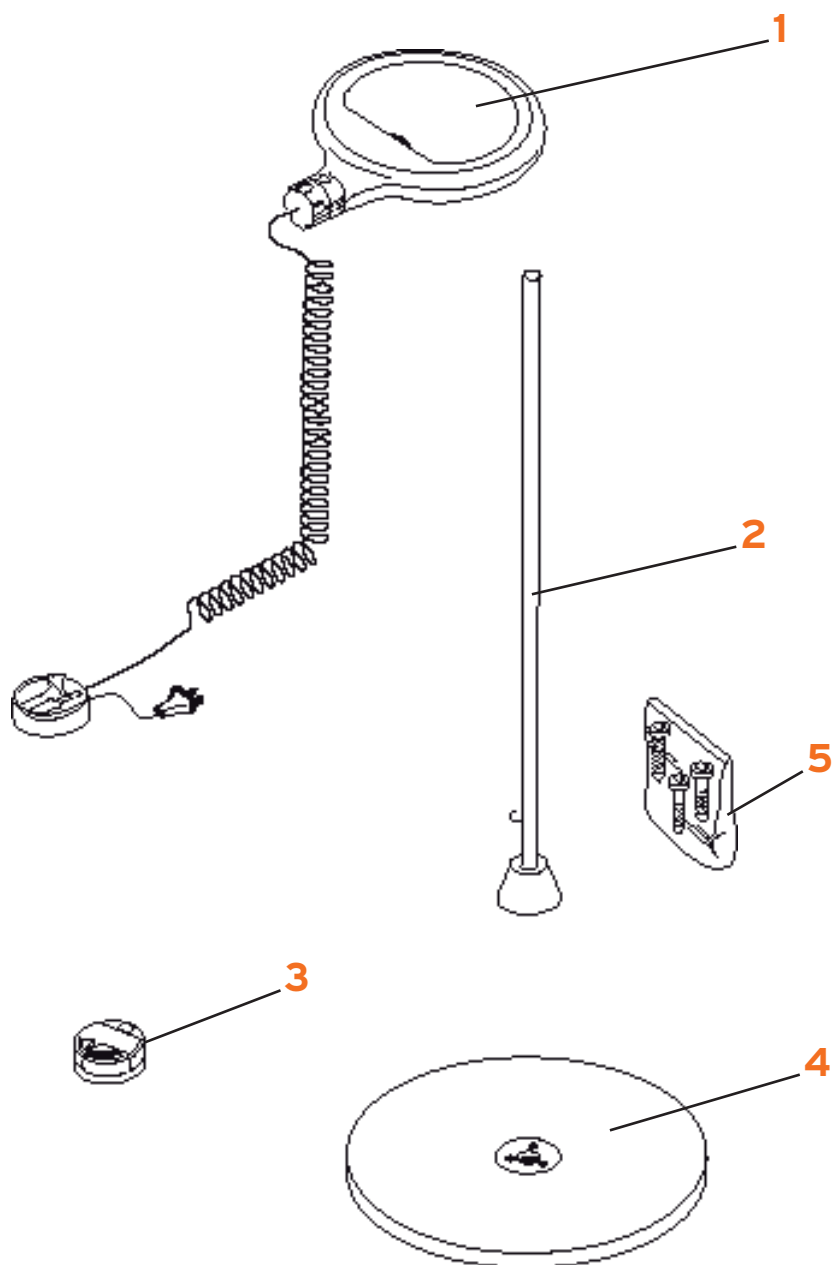

LUXMASTER F

Jasper Morrison

FLOS

www.flos.com

1. Assieme diffusore ricambi :: Spare diffuser assembly

2. Asta ricambi :: Spare stem

3. Dimmer rondò 500W 220/240V trasp. :: Transp. 500W 220/240V rondò dimmer

4. Base ricambi :: Spare base

5. Sacc. minuteria asta ricambi :: Spare screw bag for stem

RF3410200

RF3411000

09885

RF3415100

RF3410300