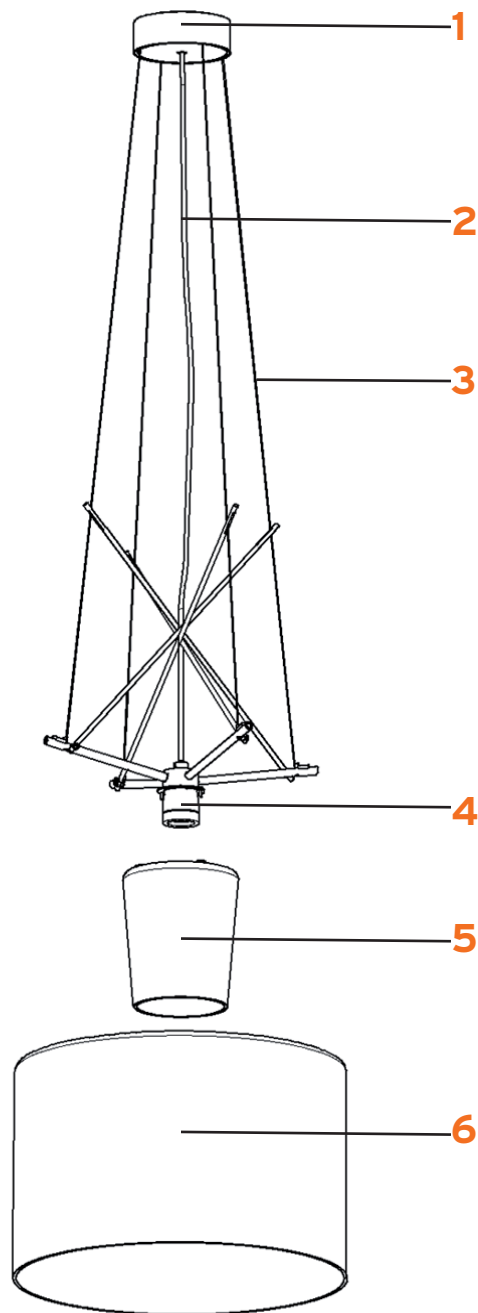

# RAY S

Rodolfo Dordoni

1. Assieme rosone ricambio :: Rose assembly spare part
2. Cavo Sil/Fep trasp. 2+0,75 al mt :: Sil/Fep transp. cable 2+0,75 per mt
3. Cavo acc. mt. 4 19 capi :: Steel suspension cable mt. 4 19 windings
4. Portalampe E27 ceramico :: Ceramic lampholder E27
5. Assieme diffusore interno :: Internal diffuser assembly
6. Diffusore F2-S vetro grigio :: Grey F2-S glass diffuser
6. Diffusore F2-S alluminio nero lucido :: Polished black allum. diffuser F2-S
6. Diffusore F2-S alluminio bianco lucido :: Polished white allum. diffuser F2-S