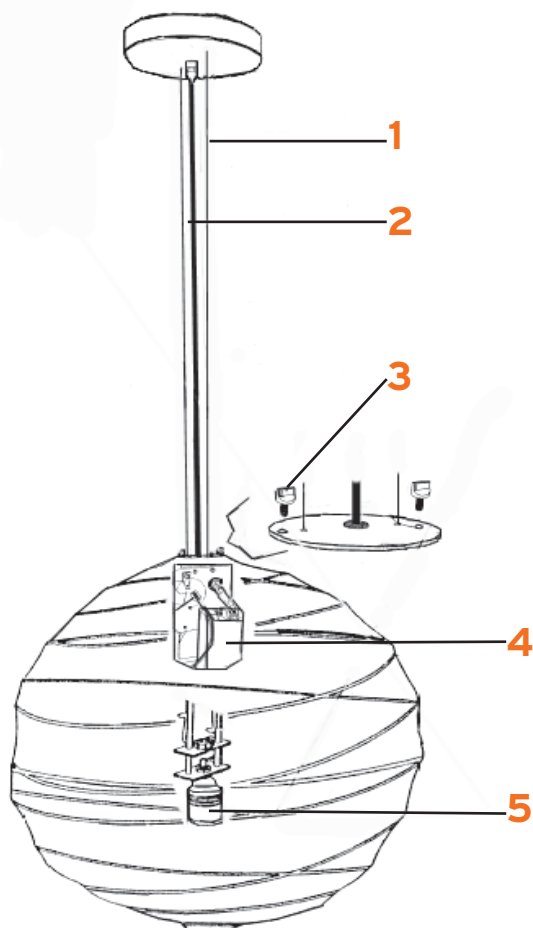

1. Cavo acc. Mt. 4 19 capi :: Steel suspension wire Mt. 4 19 windings
2. Cavo PVC trasp. Fror 4x0,75 al Mt :: PVC 4x0,75 transparent cable per Mt
3. Pomolo filettato Steab bianco :: White fixing knob
4. Alim. Elettronico 1x8W T5 :: 1x8W T5 electronic ballast
5. Assieme portalampade ricambi :: Lampholder assembly spare part

01089

16188

15694

15695

RF4670100