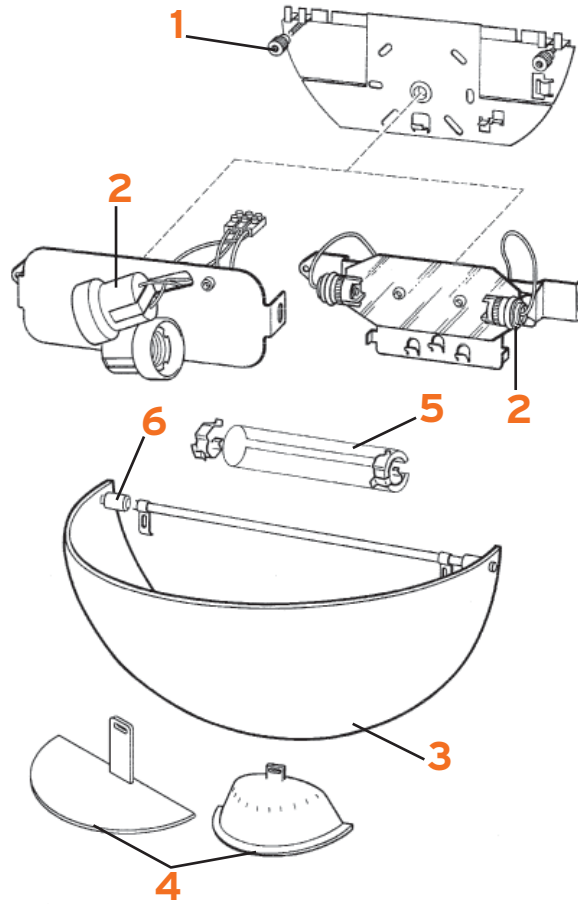

RF4550300

- |   |       |
|---|-------|
| 1. Anello bianco :: White ring  | 01875 |
| 1. Anello antracite :: Anthracite ring  | 01876 |
| 2. Diffusore vetro trasparente T :: T transparent glass diffuser                | 03261 |
| 2. Diffusore vetro sabbato C/W :: C/W sandblasted glass diffuser                | 03269 |
| 3. Guarnizione gomma :: Rubber ring   | 04951 |
| 4. Supporto portalampada mont. T :: T assem. lampholder support                 | 01434 |
| 4. Supporto portalampada mont. C/W 2ptl :: C/W 2 l.h. assem. lampholder support | 01435 |
| 4. Supporto portalampada mont. C/W 1ptl :: C/W 1 l.h. assem. lampholder support | 01436 |
| 5. Portalamпада 620 E27 porcellana :: 620 E27 porcelain lampholder              | 04487 |
| 6. Mont. elettrica con interruttore :: Electric wiring with switch              | 04631 |