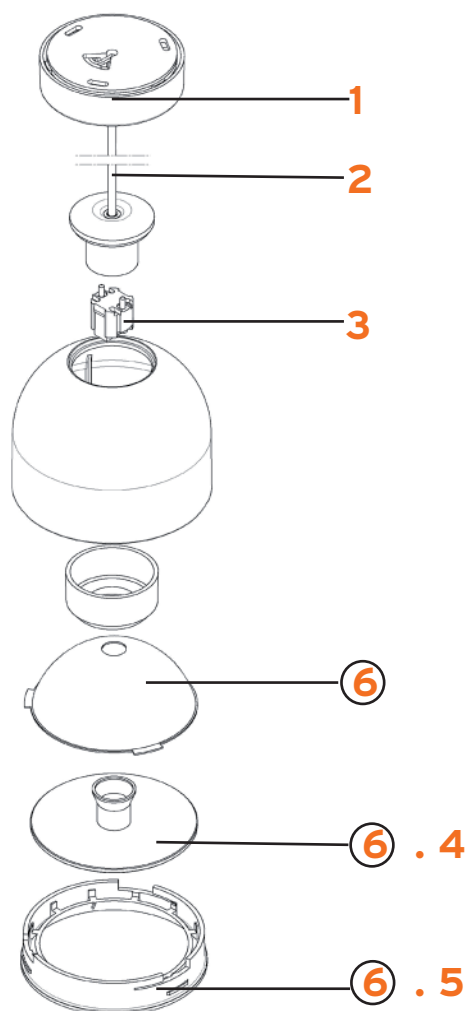

# WAN S

Johanna Grawunder

1. Assieme rosone nero :: Black rose assembly
2. Cavo Sil/sep. 2+0,75 al mt :: Black Sil/sep. 2+0,75 mt.
3. Portalampane G9 Kang rong :: Lampholder G9 Kang rong
4. Assieme vetro Wan :: Wan glass assembly
5. Anello esterno nero :: Black external ring
5. Anello esterno verde :: Green external ring
6. Ass. rifl. C/ anello nero ricambi :: Black reflector C/ + ring spare part
6. Ass. rifl. C/ anello verde ricambi :: Green reflector C/ + ring spare part