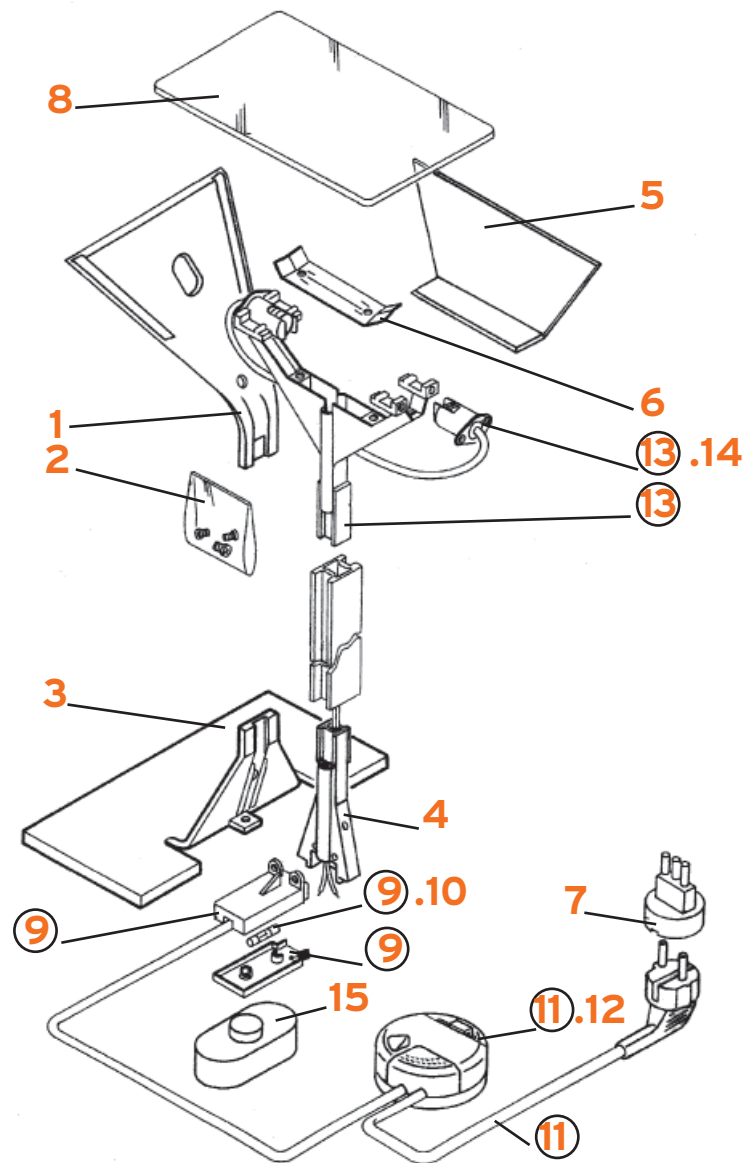

PAPILLONA D

Tobia Scarpa

FLOS

www.flos.com

1. Semiriflettore grigio acciaio :: Grey half reflector	01981	8. Vetro protezione con accessori :: Protection glass with accessories	RF5200700
1. Semiriflettore argento :: Silver half reflector	01980	9. Scatola portafusibile completa :: Fuse holder complete box	RF5200100
2. Gruppo viti per fissaggio :: Screw set	RF5200300	10. Fusibile 5x20 T4A IMQ :: 5x20 T4A IMQ fuse	04451
3. Semibase grigio acciaio :: Grey half base	01900	11. Montatura elettrica con rondò :: Electric wiring with rondò	04520
3. Semibase argento :: Silver half base	01899	12. Dimmer rondò 500W 240V :: 500W 240V rondò dimmer	03999
4. Attacco inferiore aragosta :: Infer. orange attachment	01947	13. Att. sup. arag. mont. P.lamp. V305 :: Orange supp. attach. assemb.	83195
4. Attacco inferiore nero :: Infer. black attachment	01948	13. Att. sup. nero mont. P.lamp. V305 :: Black supp. attach. assemb.	83196
5. Semidiffusore vetro metal. :: Metal glass half diffuser	03286	14. Semi portalamпада cm200 bianco :: White half lampholder cm200	03989
6. Piastrina fissavetro con viti :: Fixing plate with screws	RF5200200	15. Interruttore art. D/661 nero :: Art. D/661 black switch	04392
7. Adattatore spina schuko :: Schuko adaptor	04423