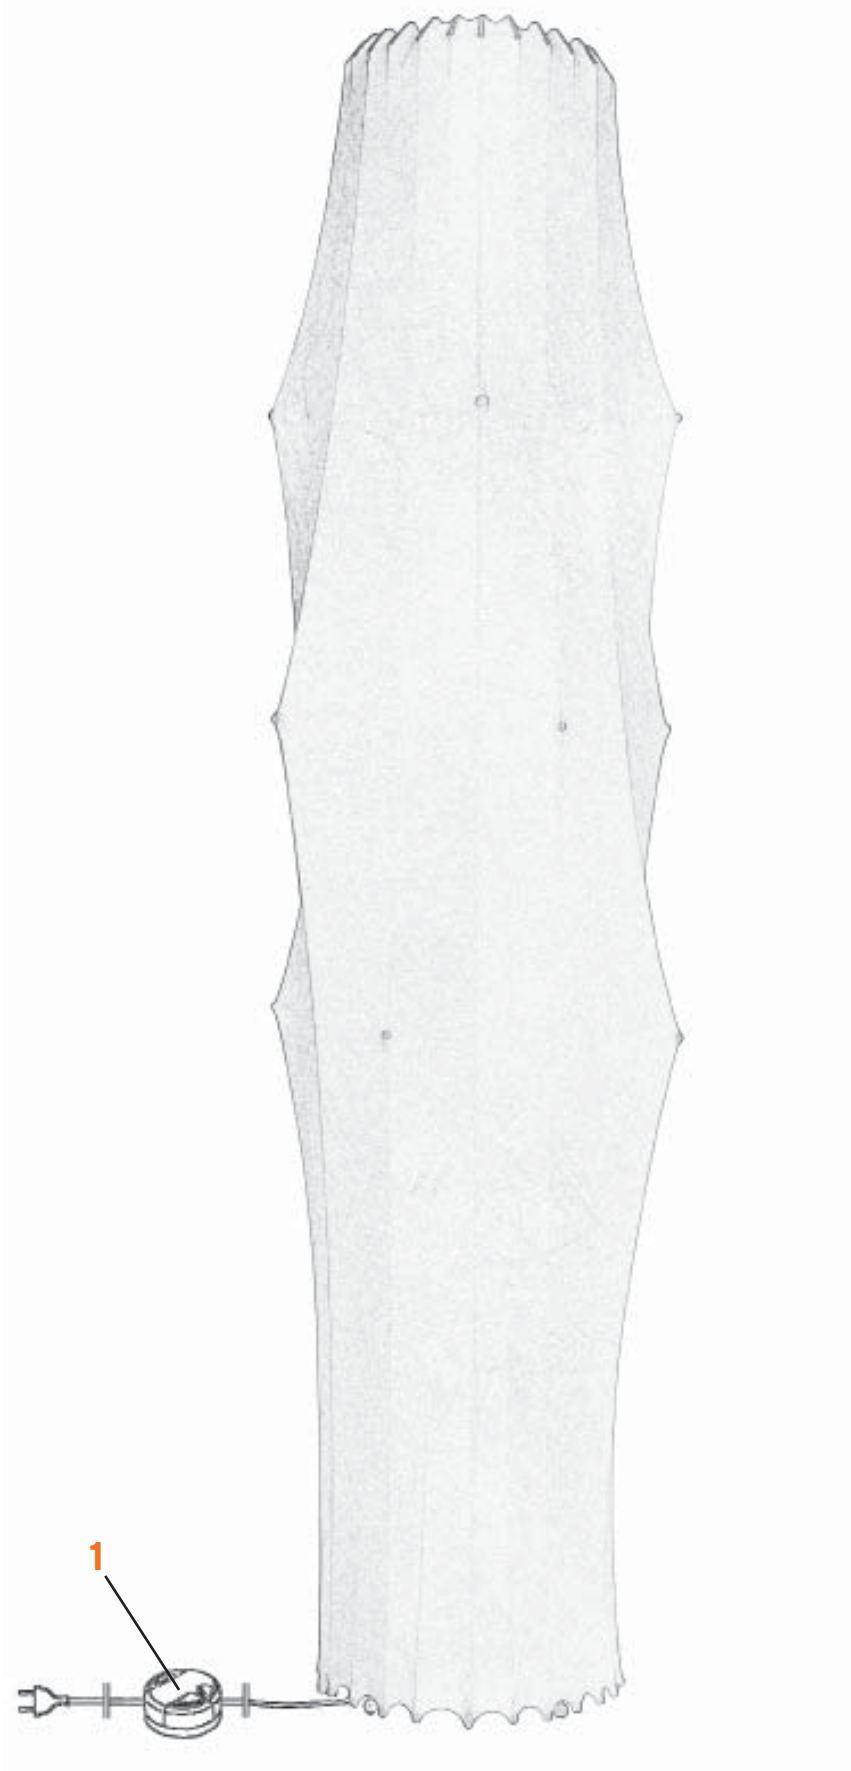

FANTASMA NEW EDITION

Achille Castiglioni

FLOS

www.flos.com