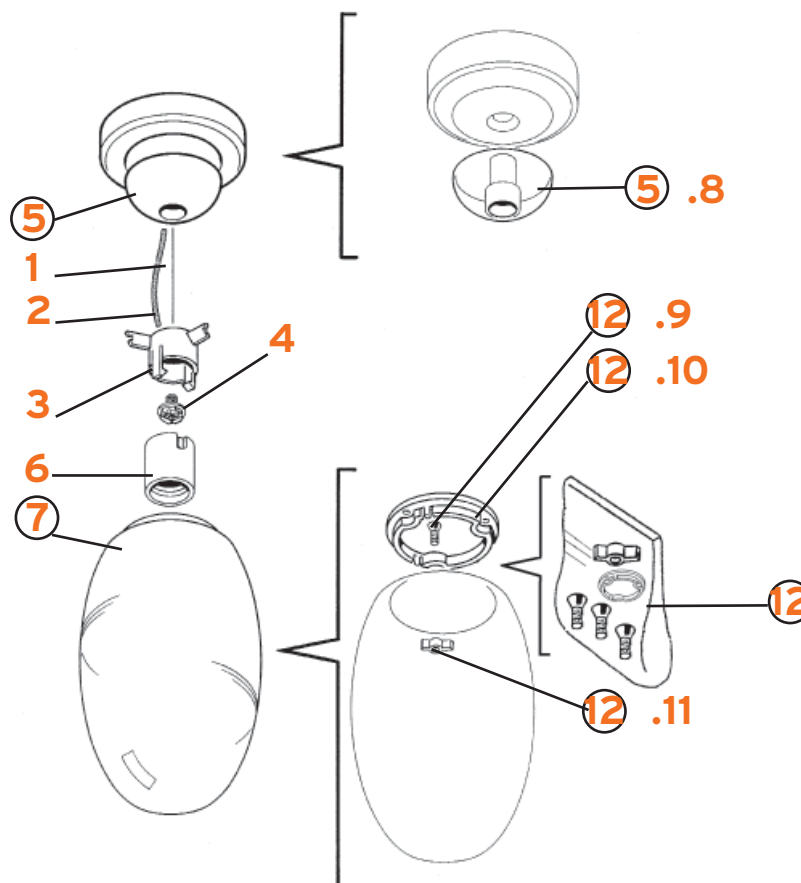

BRERA S

Achille Castiglioni

FLOS

www.flos.com

1. Cavo acciaio metri 5 :: Steel cable 5 mt.	01103
1. Cavo acciaio metri 30 (alt. speciale) :: Steel cable 30 mt.	01141
2. Cavo el. sil. azz. 1x0,75 al metro :: Electric cable 1x0,75 per mt	03912
3. Ragnetto :: Lampholder support	05179
4. Bloccac. filettato esterno :: Cable tightener	05187
5. Rosone completo :: Complete ceiling rose	RF1417000
6. Portalampada E27 T210 a scatto :: Lampholder E27 T210	03901
7. Assieme diffusore :: Diffuser assembly	RF1416009
8. Bicchierino fil. interno :: Threaded cup	05963
9. Vite aut. tcb. 2,9x13 :: Screw type tcb 2,9x13	06836
10. Ghiera Brera :: Brera ring support	05181
11. Staffa per ghiera :: Fixing ring nut bracket	05183
12. Ass.ghiera vetro Brera e minuteria :: Brera ring nut and screw kit for diff. assembly	RF1418100