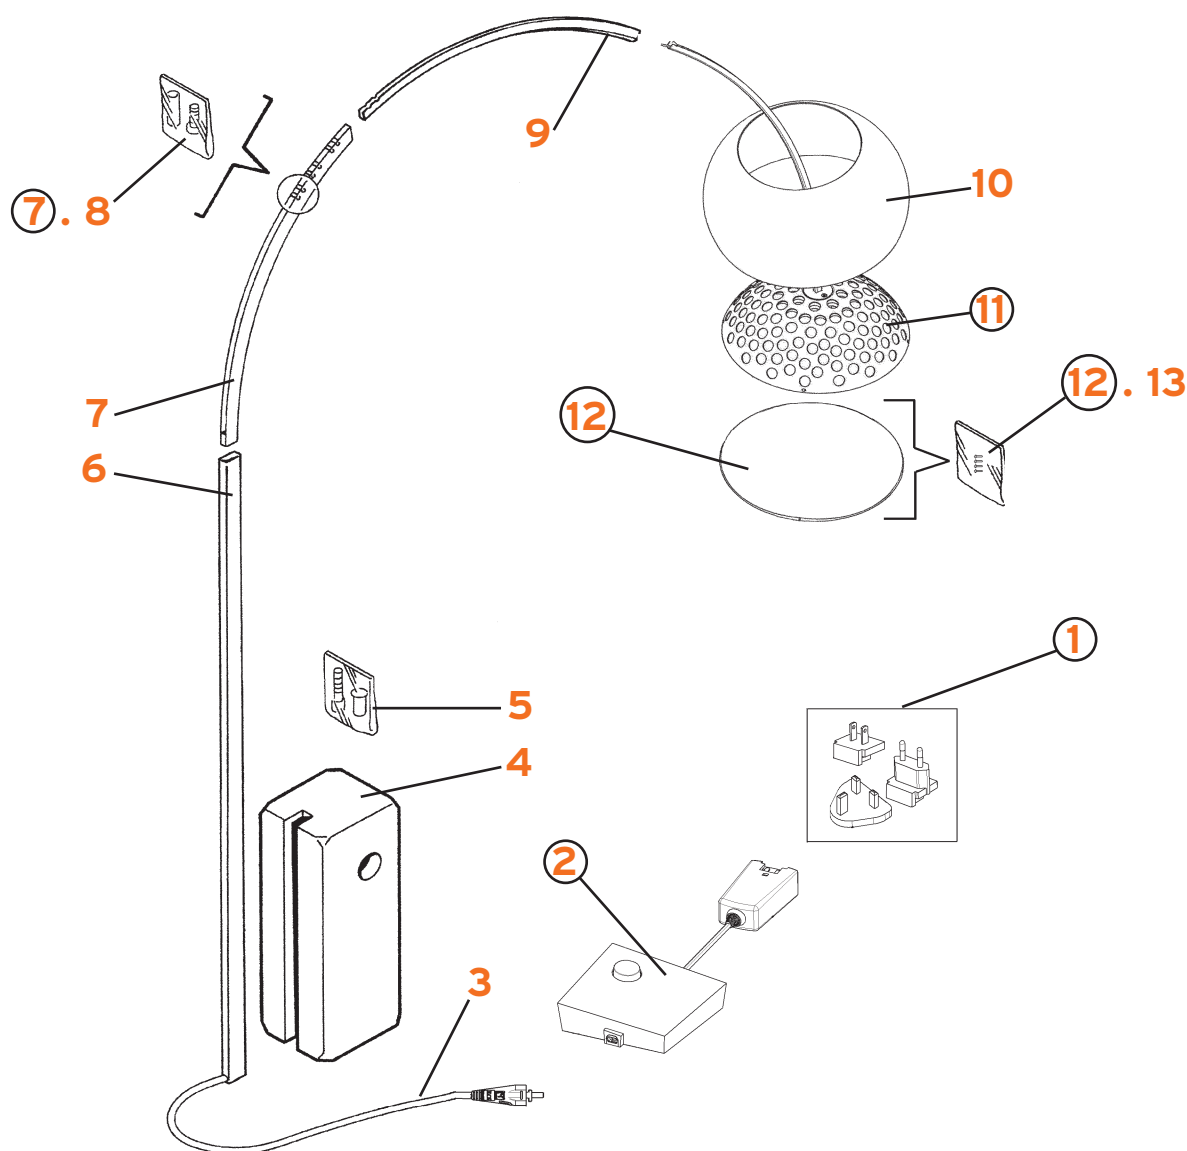

ARCO LED

Achille and Pier Giacomo Castiglioni

FLOS

www.flos.com

1. Assieme plug nero :: Black kit plugs
2. Assieme mont. elettrica scatola pulsante/alim. :: LED dimmer with box and driver assembly
3. Montatura elettrica intermedia con connettori :: Middle electric cable with connectors
4. Base imballata :: Marble base
5. Vite fissa asta con raccordo :: Fixing screw with joint
6. Asta inox :: Inox stem
7. Canalino/G inox montato :: Long inox channel
8. Gruppo rullini viti per canal. :: Pins/screw set
9. Canalino/M inox montato :: Medium inox channel
10. Riflettore verniciato zapponato :: Polished reflector
11. Assime canalino/P inox con griglia e LED :: Small inox channel with grid and LED
12. Diffusore ottico LED con viti di fissaggio :: Optical LED diffuser with fixing screws
13. Viti di fissaggio diffusore ottico LED :: Optical diffuser fixing screws

RF0303130

21043

20805

RF0310000

RF0300100

21041

02970

RF0300200

02971

00797

RF0303400

RF0303200

RF0303300