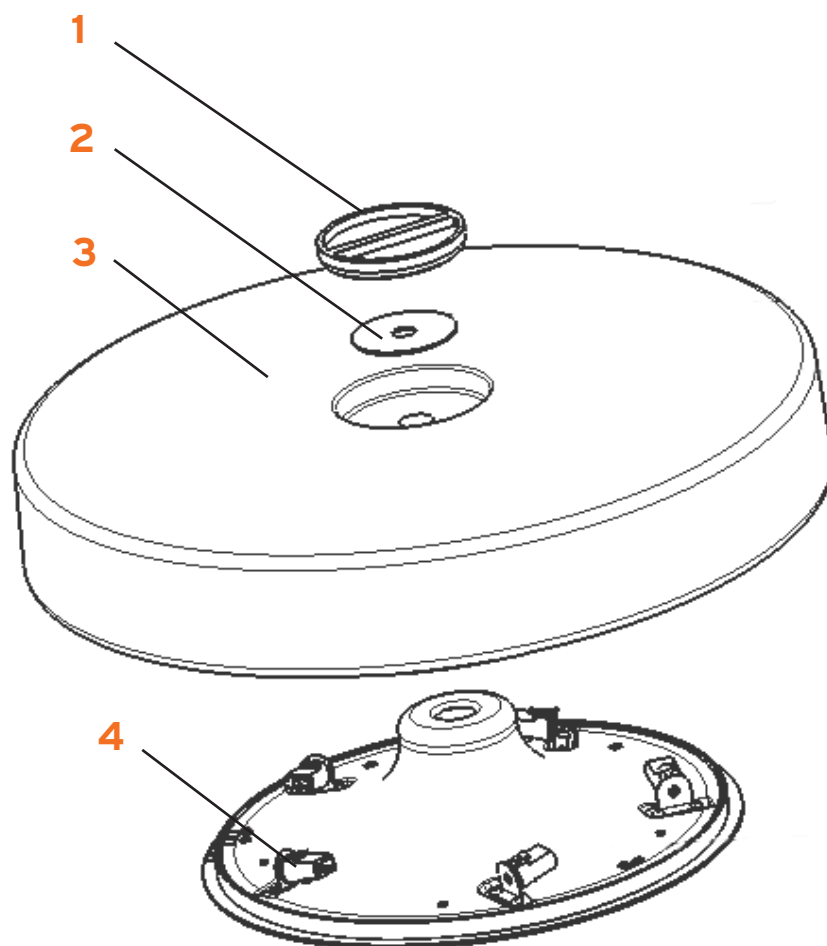

BUTTON HL

Piero Lissoni

FLOS

www.flos.com

1. Assieme fregio Button HL :: Button HL frieze assembly
2. Guarnizione silicone shore 70 :: Silicone gasket shore 70
3. Diffusore vetro opalino ricambi :: Opal glass diffuser spare part
4. Portalampade G9 339 cm 25 :: Lampholder G9 339 cm 25

RF3190100

15719

RF3190200

15709