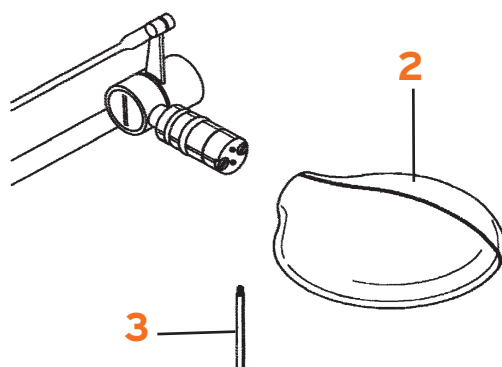

ARCHIMOON

Philippe Starck

FLOS

www.flos.com

1. Assieme diffusore soft T.N. :: Soft diffuser set new version
1. Assieme diffusore K trasparente :: K transparent diffuser set
1. Assieme diffusore K blu :: K blue diffuser set
1. Assieme diffusore K giallo :: K yellow diffuser set
1. Assieme diffusore K rosso :: K red diffuser set
2. Assieme testa tech trasparente :: Tech transparent head
3. Astina Tech grigio colore nuovo :: Tech grey new color rod
4. Levetta interruttore :: Switch lever
5. Base imballata tipo nuovo :: New packed base
6. Trasformatore EL.600N 230V :: Transformer EL600N 230V

RF6120407

RF6120300

RF6120314

RF6120319

RF6120335

12745

12738

05347

RF0380020

15600