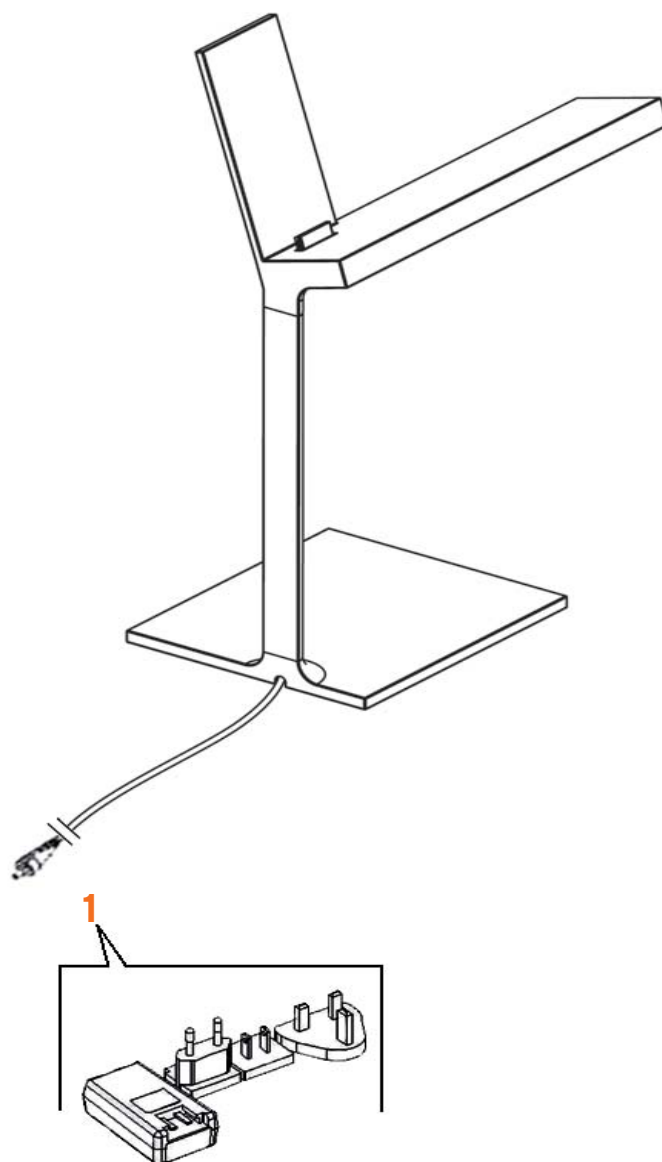

D'E-LIGHT

Philippe Starck