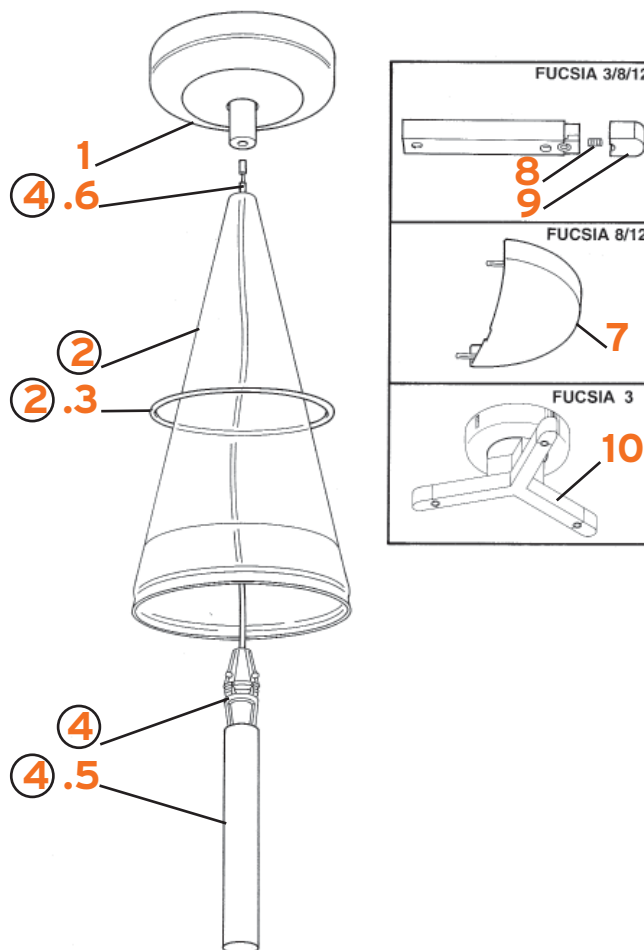

FUCSIA

Achille Castiglioni

1. Ass. rosone Fucsia 1 :: Fucsia 1 rose assembly
2. Assieme diffusore :: Diffuser assembly
3. Anello OR :: OR ring
4. Assieme portalampada mt. 3 :: Lampholder assembly 3 mt.
4. Assieme portalampada mt. 5 :: Lampholder assembly 5 mt.
5. Stelo portalampada bianco :: White stem lampholder
6. Cavo FEP/PVC 2X0,75 al mt. :: FEP/PVC 2X0,75 elec. cable
7. Tappo rosone 8/12 bianco :: White rose cover 8/12
8. Vite st. M6x10 :: Screw M6x10
9. Copertura 3/8/12 bianco :: White cover 3/8/12
10. Ass. rosone Fucsia 3 :: Fucsia 3 rose assembly

- 06121
- RF2410100
- 05290
- 04710
- RF2410200
- 02792
- 04060
- 05976
- 05801
- 05975
- 03021