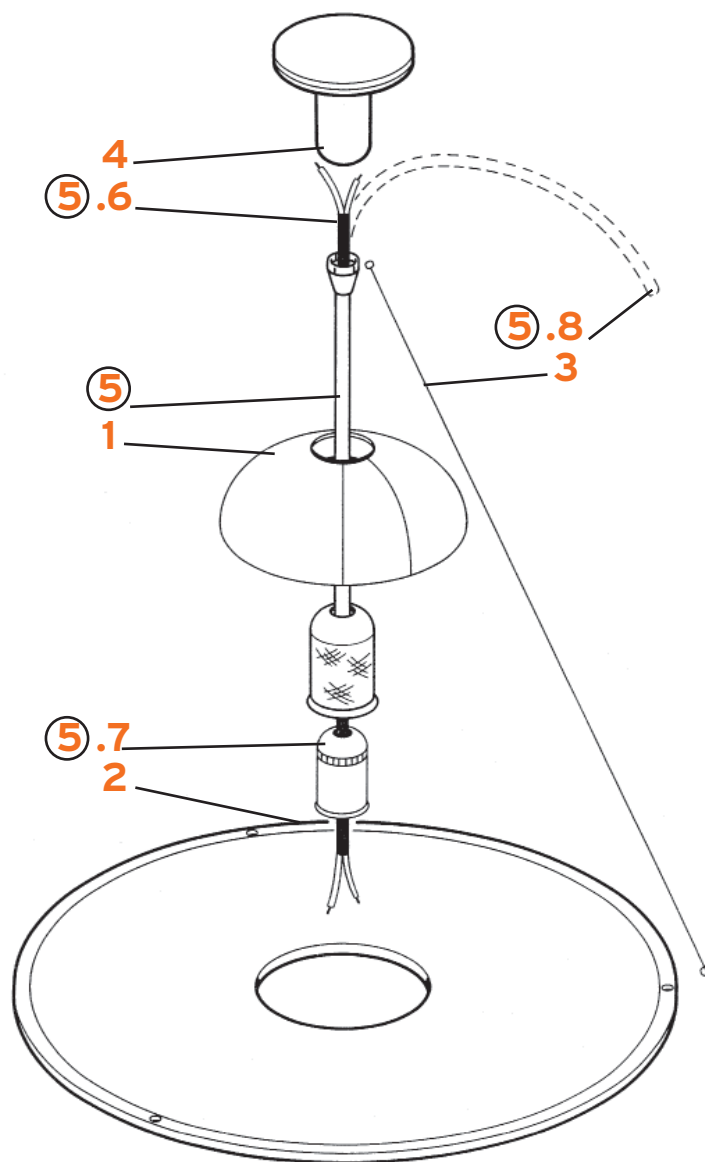

# FRISBI

Achille Castiglioni

- 1. Riflettore verniciato e collaudato :: Reflector
- 2. Diffusore plexiglass :: Plexiglass diffuser
- 3. Cavetto inox conf. 3 pezzi :: Steel wires 3 pcs. series
- 4. Rosone completo :: Complete ceiling rose
- 5. Supporto rete tige montato IMQ :: Grid support with stem
- 6. Cavo alim. 2x1 mt. 4.5 IMQ :: 2x1 4.5 mt. power cable
- 7. Assieme portalamпада T.N. :: Lampholder set N.T.
- 8. Cavo elettrico nero 2x1 al mt. :: Electric black cable 2x1