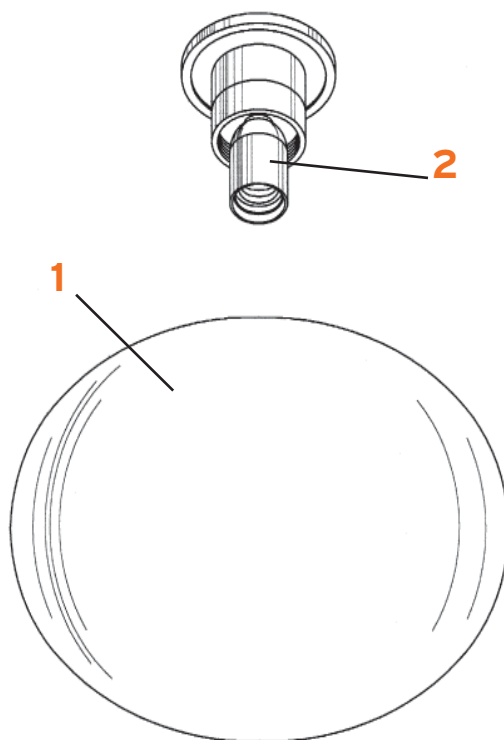

GLO-BALL C2

Jasper Morrison

www.flos.com

1. Diffusore 2 bianco/grigio :: White/grey diffuser 2

2. Assieme portalamпада :: Lampholder assembly

RF3055061

RF2500200