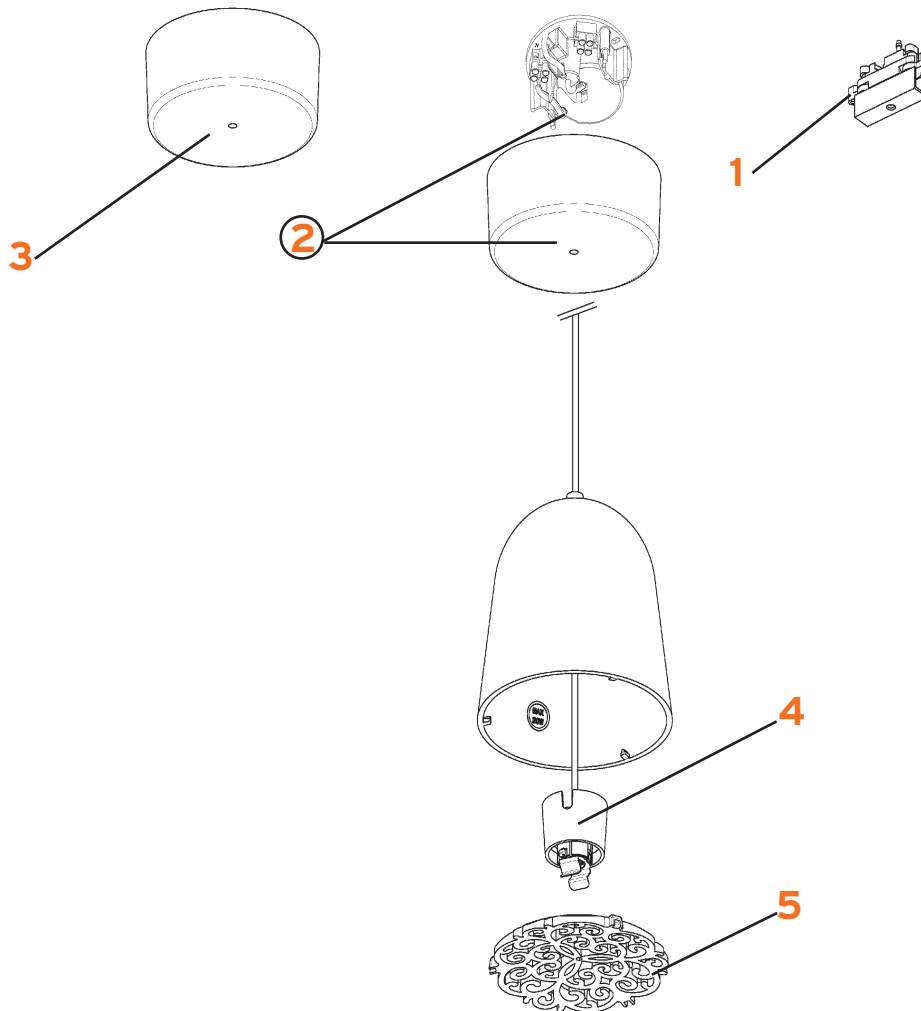

# MINI CAN CAN

Marcel Wanders

FLOS

www.flos.com

1. Adattatore bianco per binario 12V Light-Light :: White adapter for Light-Light 12V track
1. Adattatore nero per binario 12V Light-Light :: Black adapter for Light-Light 12V track
2. Ass. rosone bianco con alimentatore integrato :: White ceiling rose assembly with transformer integrated
2. Ass. rosone nero con alimentatore integrato :: Black ceiling rose assembly with transformer integrated
3. Ass. rosone bianco per decentramento lampada :: White ceiling rose for decentralizing the appliance
3. Ass. rosone nero per decentramento lampada :: Black ceiling rose for decentralizing the appliance
4. Montatura elettrica max. mt. 2,5 con portalampane bco. :: Electric cable max. mt. 2,5 with white lampholder
4. Montatura elettrica max. mt. 2,5 con portalampane nro. :: Electric cable max. mt. 2,5 with black lampholder
5. Mini Can Can fregio trasparente. :: Mini Can Can transparent diffuser