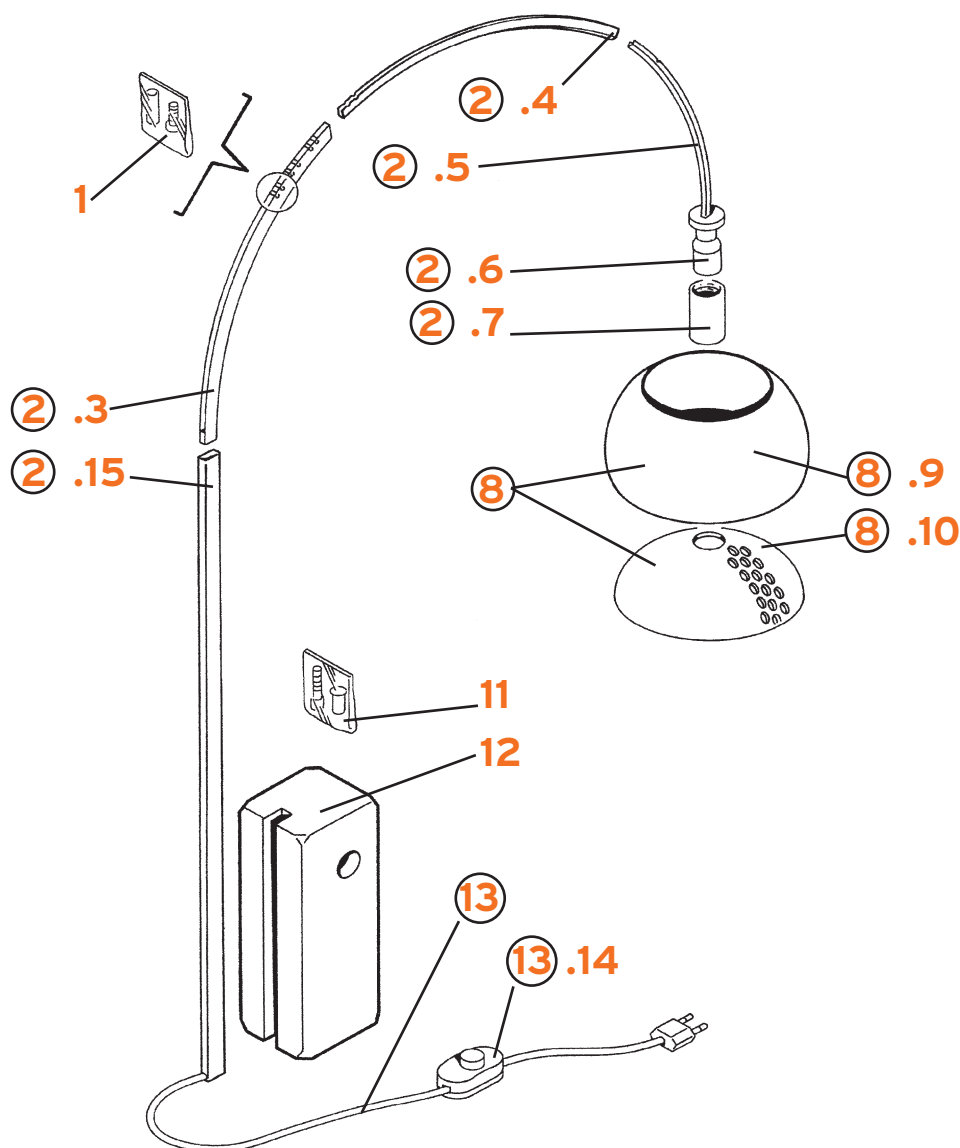

ARCO

Achille and Pier Giacomo Castiglioni

1. Gruppo rullini viti per canal. :: Pins/screw set	RF0300200
2. Asta e canalini imbal. ENEC con interruttore :: Stem and channels ENEC ass. with On/Off switch	RF0330000
3. Canalino/G inox montato :: Long inox channel	02970
4. Canalino/M inox montato :: Medium inox channel	02971
5. Canalino/P inox montato :: Small inox channel with lampholder integrated	02972
6. Portalamпада con raccordo :: Lampholder with joint	RF0300300
7. Canotto anodizzato :: Anodized sleeve	02593
8. Riflettore con griglia ENEC :: ENEC Reflector and grid	RF0320000
9. Riflettore verniciato zaponato :: Polished reflector	00797
10. Griglia lucidata :: Polished grid	01411
11. Vite fissa asta con raccordo :: Fixing screw with joint	RF0300100
12. Base imballata :: Marble base	RF0310000
13. Montatura elettrica con inter. :: Electric wiring assembly with On/Off switch	04724
14. Interruttore art. D/661 nero :: Black D/661 On/Off switch	04392
15. Asta inox :: Inox stem	21041