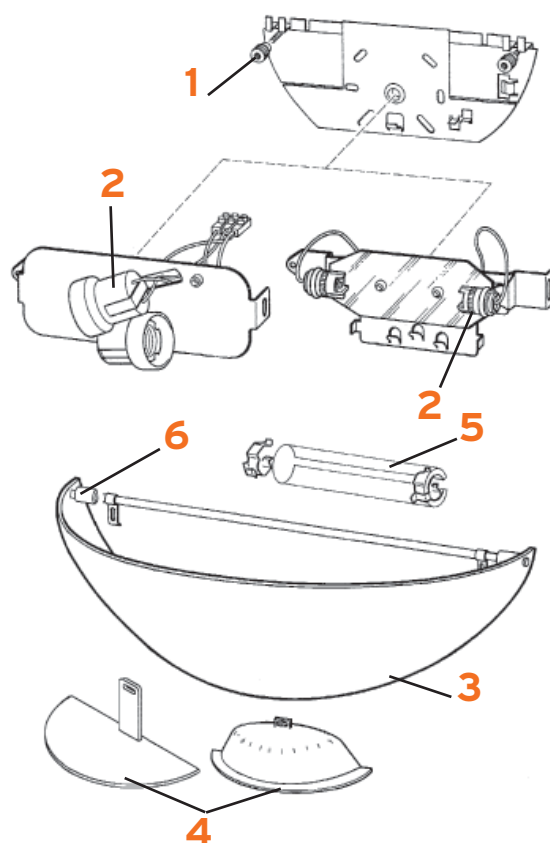

SUD

Rodolfo Dordoni

FLOS

www.flos.com

1. Pomolo fissaggio diffusore :: Diffuser fixing knob	05457
2. Portalampada EMC A10R teflon :: EMC A10R teflon lampholder	04181
2. Portalampada 620 E27 :: 620 E27 lampholder	04487
3. Assieme diffusore vetro opalino :: Opal glass diffuser set	RF6335071
4. Fregio blu :: Blue decoration	05460
4. Fregio ambra :: Amber decoration	05461
4. Fregio trasparente :: Transparent decoration	05505
5. Vetro protezione lamp. alogena completo :: Halogen bulb protection glass	03344
6. Boccola aggancio diffusore :: Diffuser coupling bush	05455