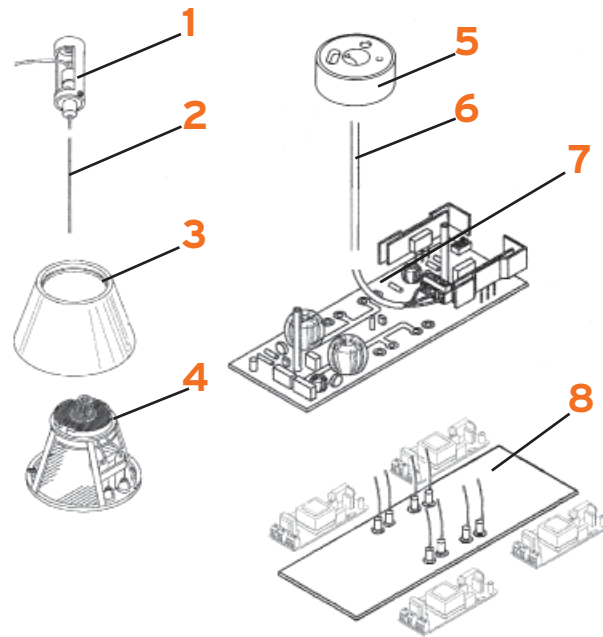

LASTRA

Antonio Citterio with Oliver Löw

1. Assieme sistema sospensione :: Suspension system assembly

2. Cavo acciaio mt.4 19 capi :: Steel cable mt.4 19 capi

3. Diffusore vetro bianco tipo nuovo :: New type white glass diffuser

4. Assieme supporto faretto T.N. apc :: Bulb support set N.T.

5. Assieme rosone :: Rose assembly

6. Cavo fep/pvc 2x0,75 al mt. :: Fep/pvc 2x0,75 elect. cable a mt.

7. Convert. 230/12V 300W dimmerabile solo parete :: 230/12V 300W dimmerable converter only from a wall device

8. Scheda AL. EL. Vossloh 12836 240V x nuova :: Vossloh El. Power pack board 12836 240V x new

RF3350200

01089

10861

12737

RF3350300

04060

08961

12836