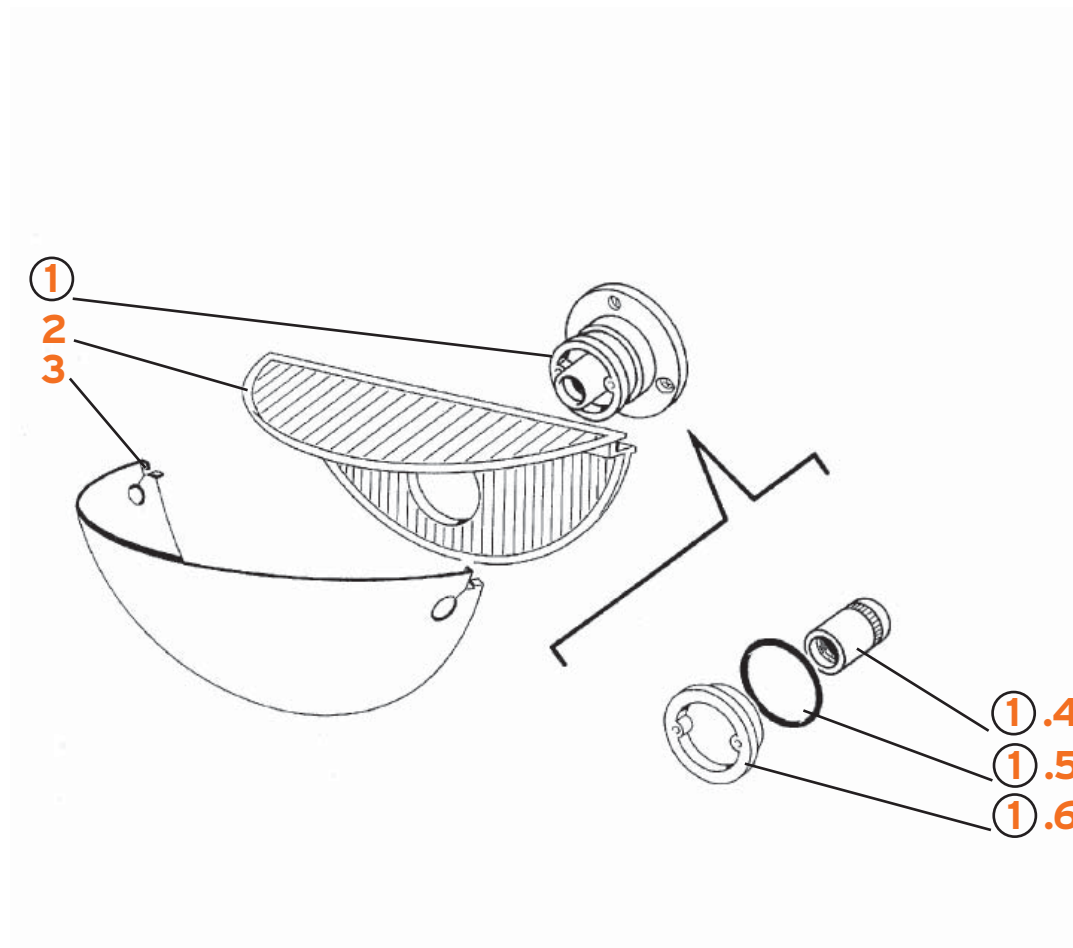

# QUARTO

Tobia Scarpa

FLOS

www.flos.com

- 1. Gruppo fissaggio con portalampada :: Fixing group with lampholder
- 2. Diffusore plexiglass lavorato :: Plexiglass diffuser
- 3. Riflettore bianco :: White reflector
- 3. Riflettore ott. nk. ver. zapp. :: varnished nickel optical reflector
- 4. Portalampada VB/7175/G/M1 :: VB/7175/G/M1 lampholder
- 5. Anello OR :: OR ring
- 6. Anello bianco :: White ring