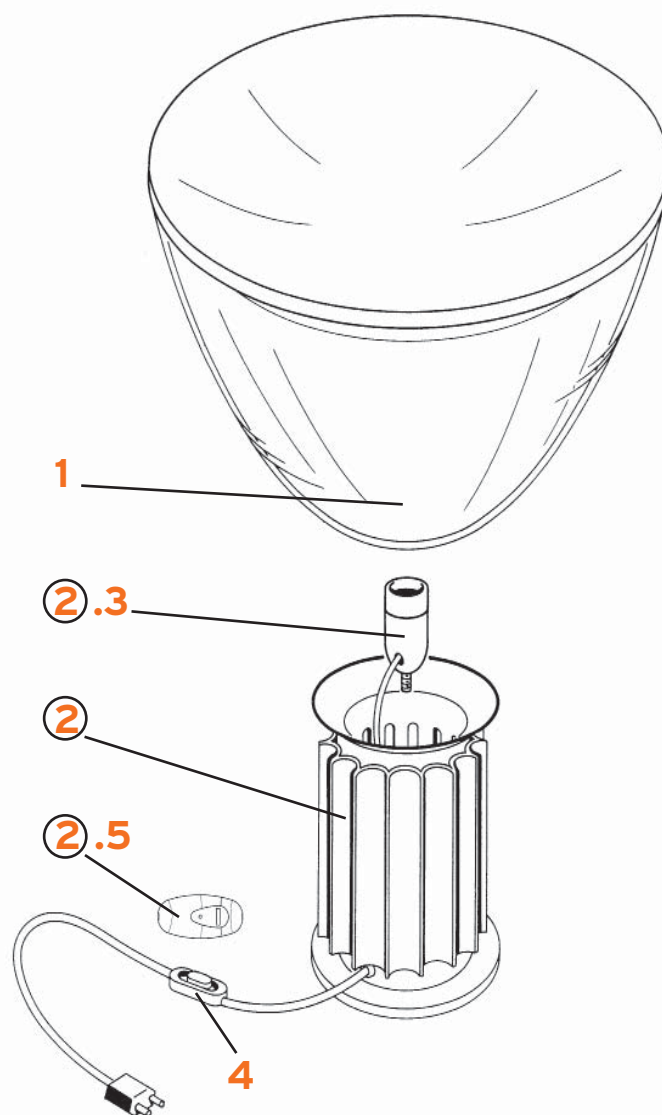

TACCIA

Achille Castiglioni and Pier Giacomo Castiglioni

FLOS

www.flos.com

1. Vetro con riflettore imballato :: Glass diffuser + reflector
2. Base nera imballata :: Packed black base
2. Base anodizzata imballata :: Packed anodized base
3. Portalampada D/7175/H :: Lampholder D/7175/H
4. Montatura elettrica tavolo nera :: Black electric wiring
5. Dimmer 101 160W 220/240V nero :: Black dimmer 101 160W 220/240V

RF6510000

RF6520030

RF6520004

04439

04726

09005