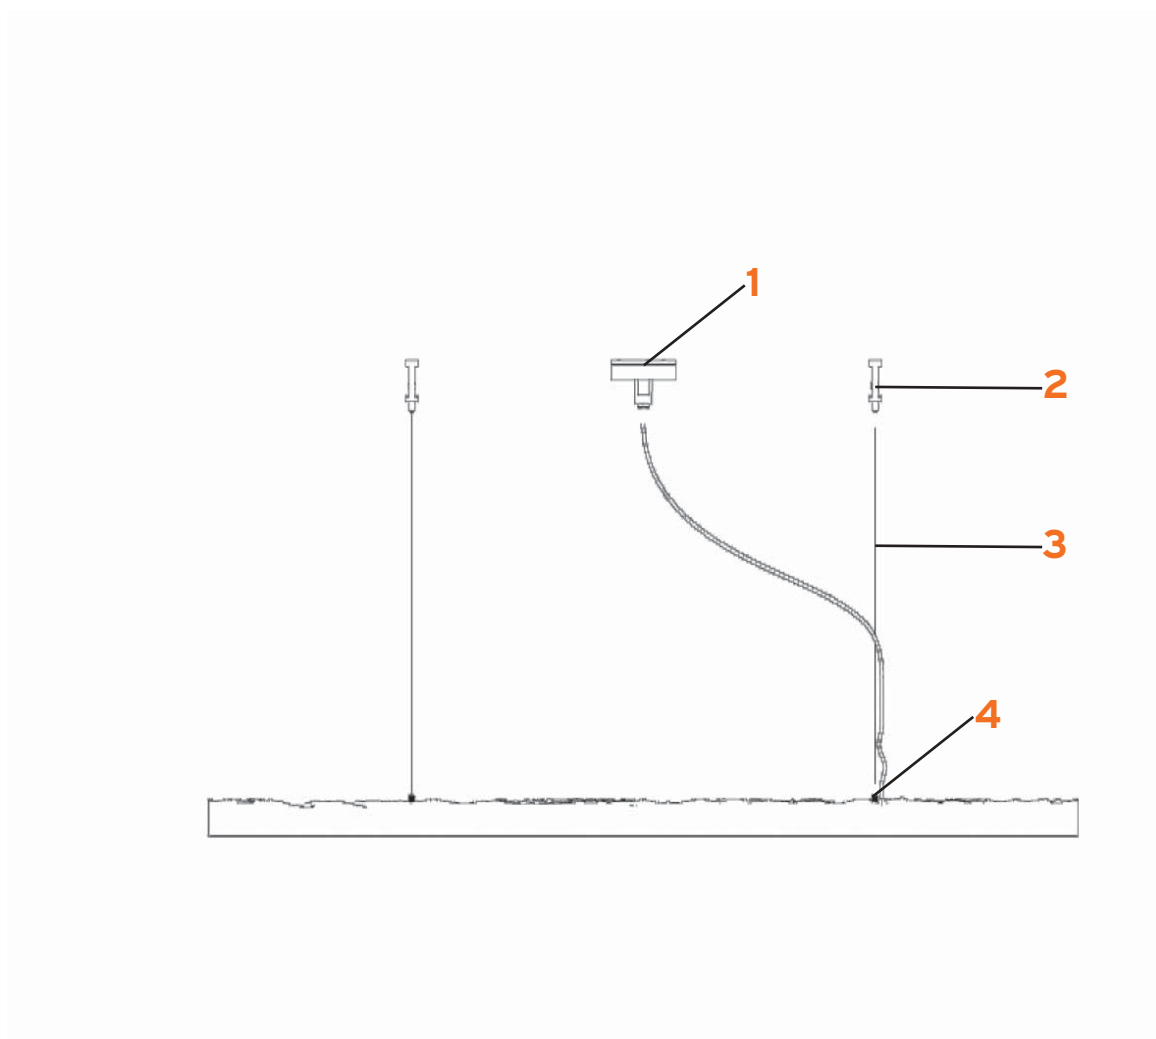

LONG & HARD

Philippe Starck

www.flos.com

1. Assieme rosone :: Rose assembly
2. Assieme sistema sospensione :: Suspension system device
3. Cavo acc. Mt 4 capi c/cil :: Steel suspension wire Mt 4 c/cyl.
4. Boccola bloccaggio cavi :: Bushing for locking susp. wire

RF0650100

RF3350200

11647

15934