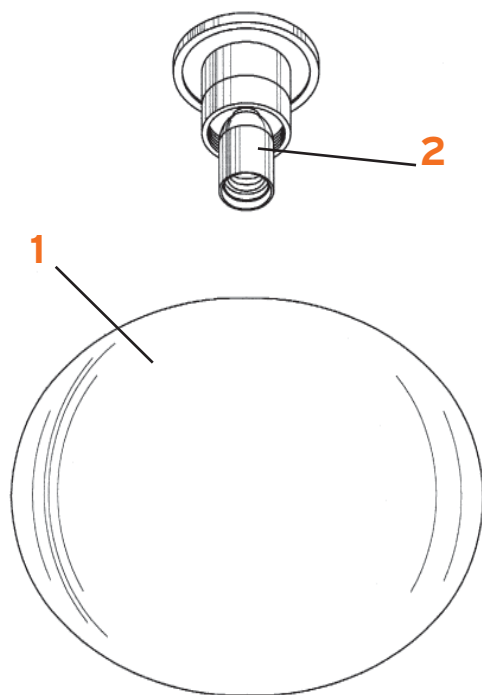

GLO-BALL C1

Jasper Morrison

www.flos.com

1. Diffusore 1 bianco/grigio :: White/grey diffuser 1
2. Assieme portalamпада :: Lampholder assembly

RF3050061
RF2500200