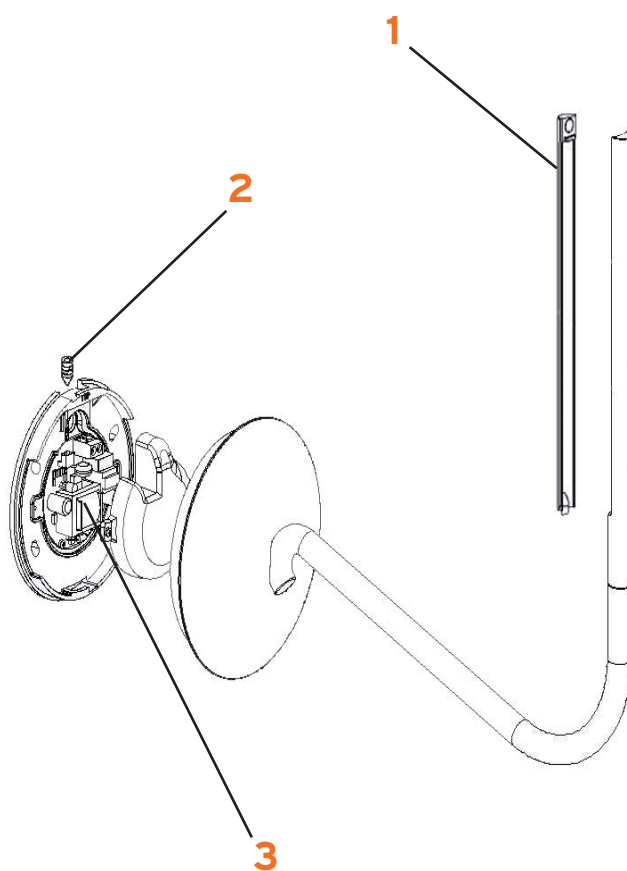

LA LINEA GAMMA

Ron Gilard

1. Assieme diffusore Linea :: Linea diffuser assembly
2. Grano M4 x 6 :: Grub screw M4 x 6
3. Scheda alimentatore LED 9W :: 9W PCB LED driver

RF3340100
06385
20653