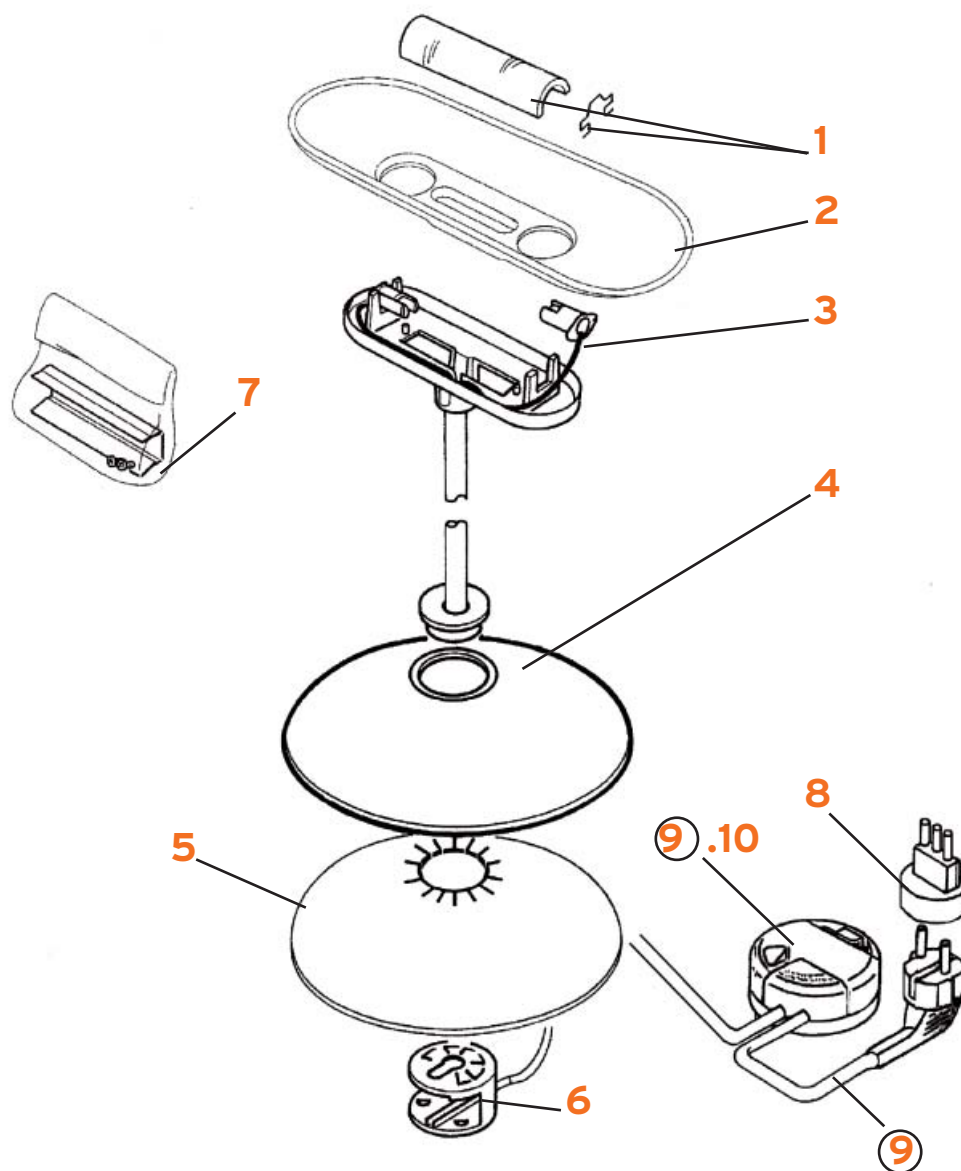

JILL

P.A. King / S. Miranda / G.L. Arnaldi

FLOS

www.flos.com

1. Vetro prot. curvo compl. :: Protection curved glass	03336	5. Coprifondello giallo :: Yellow coverplate	05811
2. Diff. vetro bianco acidato :: White glass diffuser	03271	6. Supporto base nylon/6 :: Base support	05762
2. Diff. vetro blu sabbiato :: Blue glass diffuser	03272	7. Sacchetto accessori renal :: Accessories kit/renal/screw	01372
3. P.lamp.R7S A10 D.180 cm 210 :: R7S A10 D.180 cm 210 I.hold.	04228	8. Adattatore spina schuko :: Schuko adaptor	04423
4. Base vetro bianco T.N. :: White glass base N.T.	03249	9. Montatura elettrica cl.1 rondò :: Electric wiring cl.1 rondò	04514
4. Base vetro blu T.N. :: Blue glass base N.T.	03250	10. 1Dimmer rondò 500W 220/240V :: 500W 220/240V rondò dimmer r	03999
5. Coprifondello bianco :: White coverplate	05810