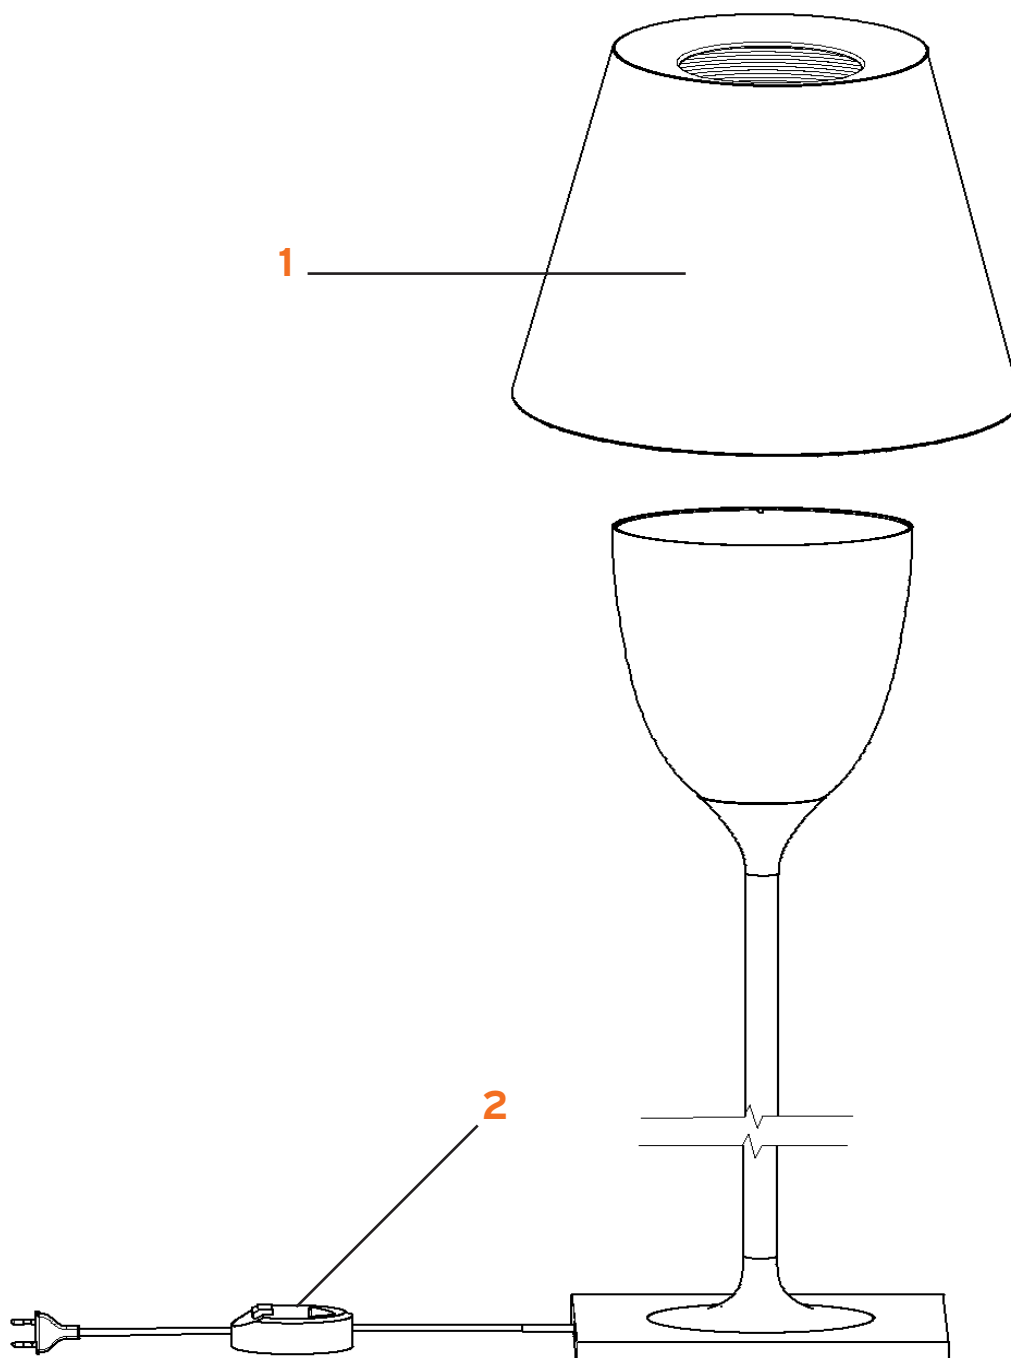

K TRIBE F3

Philippe Starck

FLOS

www.flos.com

1. Assieme diffusore trasparente :: Transparent diffuser set
1. Assieme diffusore All. arg. :: All silver diffuser set
1. Assieme diffusore soft avorio :: Ivory crown diffuser set
1. Assieme diffusore All. bro. :: Bronze diffuser set
1. Assieme diffusore Fumé :: Fumé diffuser set
2. Dimmer Rondò 500W 240VTras. ::Trans.500W 240V rondò dimmer
2. Dimmer Rondò 500W 240V nero :: Black 500W 240V rondò dimmer

RF6298000

RF6298004

RF6298007

RF6298046

RF6298030

09885

03999