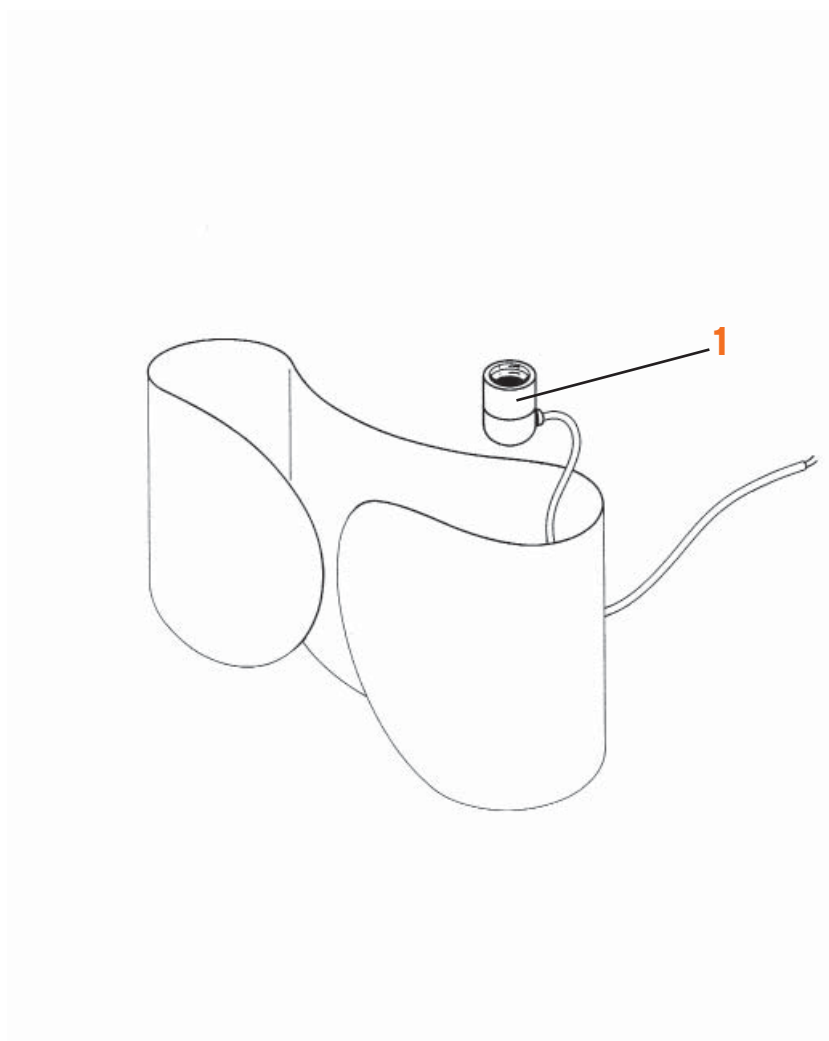

FOGLIO

Tobia Scarpa

www.flos.com