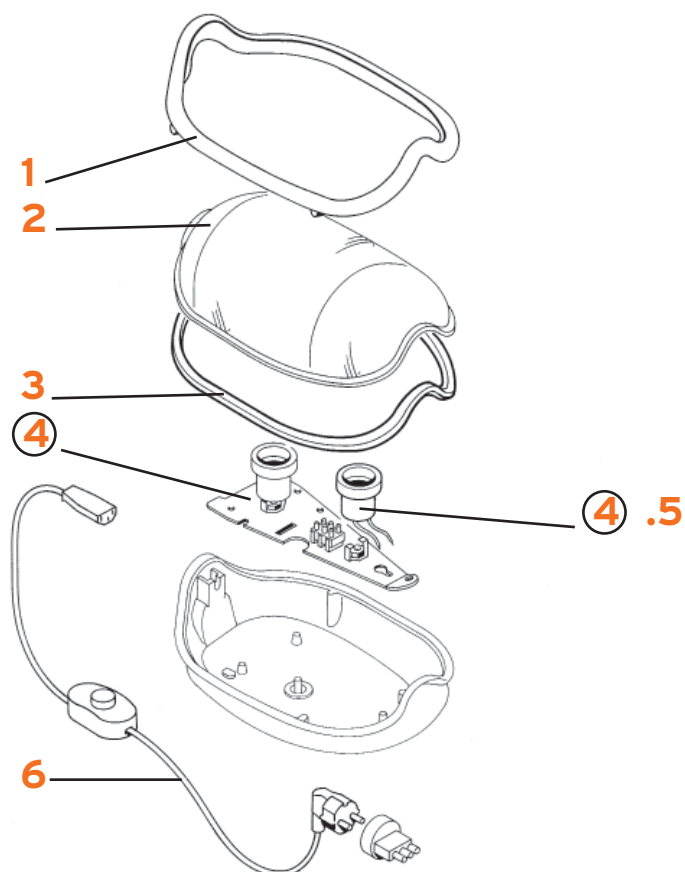

RF4550300

- |   |       |
|---|-------|
| 1. Anello bianco :: White ring  | 01875 |
| 1. Anello antracite :: Anthracite ring  | 01876 |
| 2. Diffusore vetro trasparente T :: T transparent glass diffuser                | 03261 |
| 2. Diffusore vetro sabbato C/W :: C/W sandblasted glass diffuser                | 03269 |
| 3. Guarnizione gomma :: Rubber ring   | 04951 |
| 4. Supporto portalampada mont. T :: T assem. lampholder support                 | 01434 |
| 4. Supporto portalampada mont. C/W 2ptl :: C/W 2 l.h. assem. lampholder support | 01435 |
| 4. Supporto portalampada mont. C/W 1ptl :: C/W 1 l.h. assem. lampholder support | 01436 |
| 5. Portalamпада 620 E27 porcellana :: 620 E27 porcelain lampholder              | 04487 |
| 6. Mont. elettrica con interruttore :: Electric wiring with switch              | 04631 |