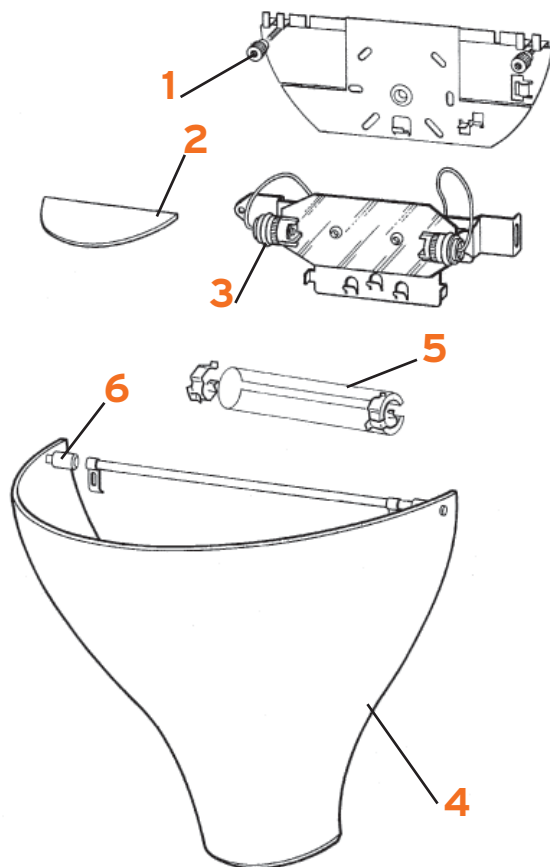

EST

Rodolfo Dordoni

FLOS

www.flos.com

1.	Pomolo fissaggio diffusore :: Diffuser fixing knob	05457
2.	Filtro diffusore est blu :: Blue est filter diffuser	05465
3.	Portalampada EMC A10R :: EMC A10R lampholder	04181
4.	Ass. diff. vetro est opalino :: Opal glass diffuser set	RF2005071
5.	Vetro prot. completo :: Protection glass	03344
6.	Boccola aggancio diffusore :: Diffuser coupling bush	05474