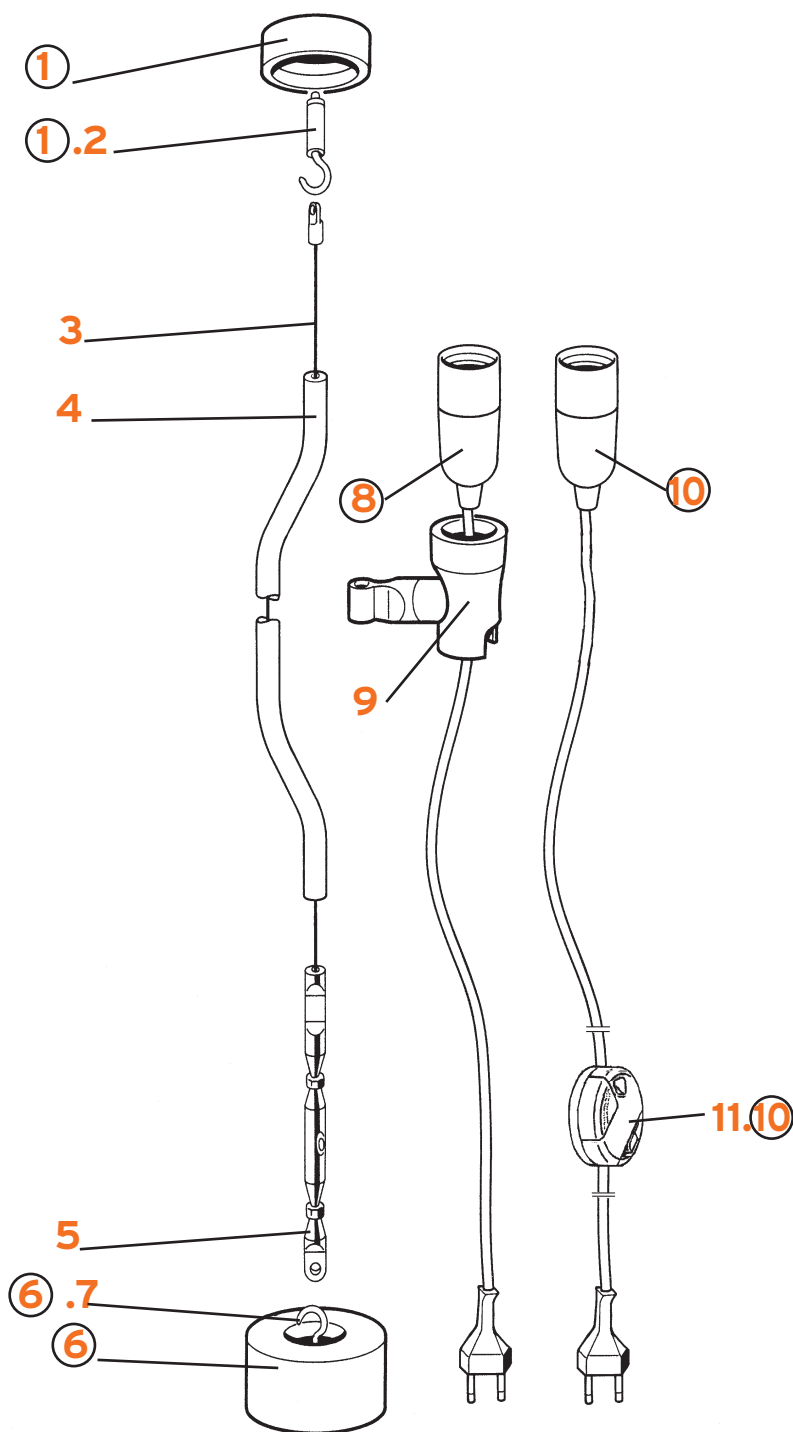

PARENTESI

Achille Castiglioni with Pio Manzù

FLOS

www.flos.com

1.	Rosone completo bianco :: Complete white rose	RF5400109	4.	Tubetto nero :: Black tube	02600
1.	Rosone completo nero :: Complete black rose	RF5400130	4.	Tubetto rosso :: red tube	02601
1.	Rosone completo rosso :: Complete red rose	RF5400135	4.	Tubetto nichel :: Nickel tube	02896
1.	Rosone completo nichel :: Complete nickel rose	RF5400158	5.	Tenditore inox con grani :: Wire compensator	01438
2.	Gancio espansione aperto :: Open expansion hook	06745	6.	Base montata :: Complete base	02094
3.	Cavo acciaio mt. 4 :: Steel cable 4 mt.	01442	7.	Gancio + dado :: Hook + nut	06747
3.	Cavo acciaio mt. 10 :: Steel cable 10 mt.	01443	8.	Montatura elettrica normale :: Normal electrical wiring	04633
3.	Cavo acciaio mt. 6 :: Steel cable 6 mt.	01444	8.	Montatura elettrica dimmer :: Dimmer electrical wiring	04641
3.	Cavo acciaio mt. 15 :: Steel cable 15 mt.	01445	9.	Gruppo supporto involucro :: Rubber support	06068
3.	Cavo acciaio mt. 20 :: Steel cable 20 mt.	01446	10.	Ass.mont.el. dimmer rondò :: Electric wiring assembly rondò	19842
4.	Tubetto bianco :: White tube	02599	11.	Dimmer rondò 500W 240V :: 500W 240V rondò dimmer	03999