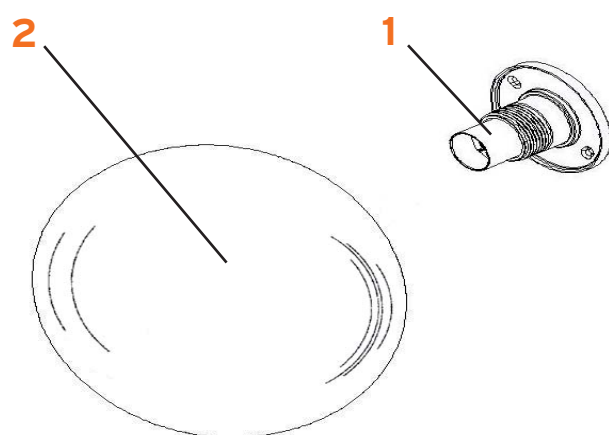

GLO-BALL C/W 0

Jasper Morrison

FLOS

www.flos.com

1. Assieme diffusore ricambi :: Diffuser assembly spare part

RF3335100

2. Portalampade E14 50 S :: E14 50 S lampholder

18844