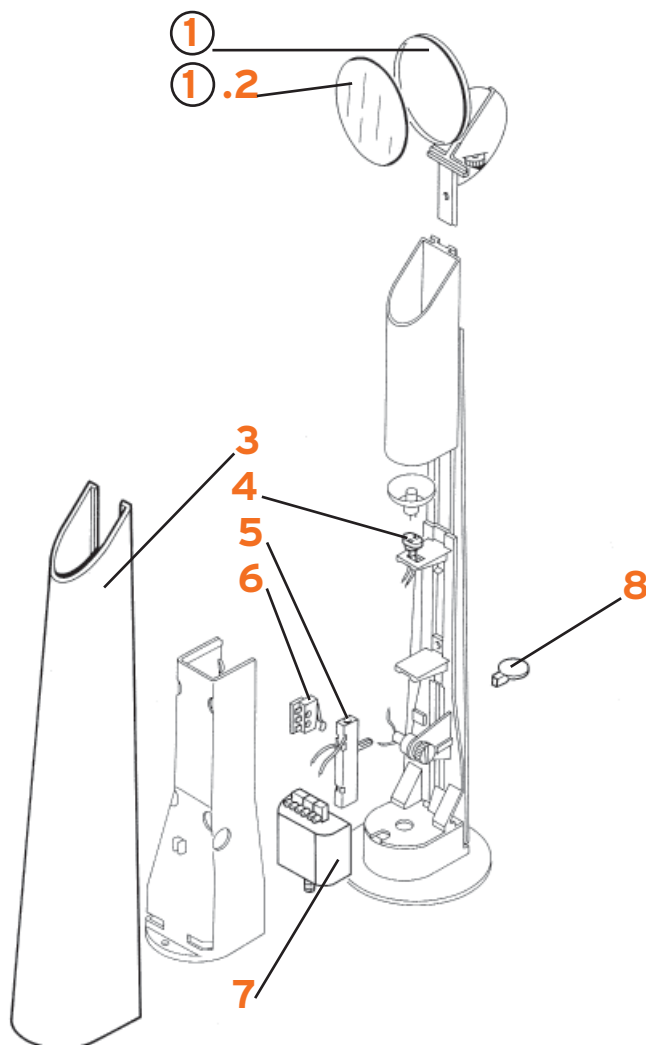

GIBIGIANA

Achille Castiglioni

FLOS

www.flos.com

1. Ass. riflettore :: Reflector

2. Riflettore all. metallizzato :: Aluminum reflector

3. Corpo antracite Gib. 1 :: Gibigiana 1 anthracite body

3. Corpo antracite Gib. 2 :: Gibigiana 2 anthracite body

4. P.lampada OMT 046 S/M :: OMT 046 S/M lampholder

5. Potenzimetro 1 MOHM :: 1 MOHM potentiometer

01448

00868

00865

00864

04457

03681

5. Potenzimetro 500 KOHM :: 500 KOHM potentiometer

5. Potenzimetro 4,7 MOHM :: 4,7 MOHM potentiometer

6. Microinterruttore AVM 3145 :: Mycro switch AVM 3145

7. Assieme trasf./potenz. :: Transf./potent. assembly

8. Tasto viola :: Purple button

03510

RF2900002

04458

RF2900001

05825