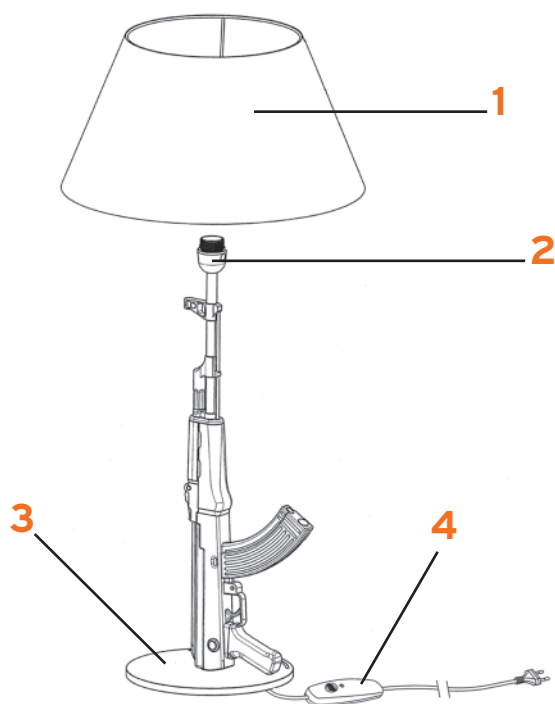

TABLE GUN

Philippe Starck

FLOS

www.flos.com

1. Assieme diffusore nero ricambi :: Black diffuser set
1. Assieme diffusore bianco ricambi :: White diffuser set
2. Portalampada E27 nero :: Black E27 lampholder
3. Base cromo lucido :: Chrome base lux
3. Base oro lux lucido :: Glossy gold lux base
4. Dimmer RTS1 230V :: RTS1 230V dimmer

RF2962030

RF2962009

13750

16611

15145

04291