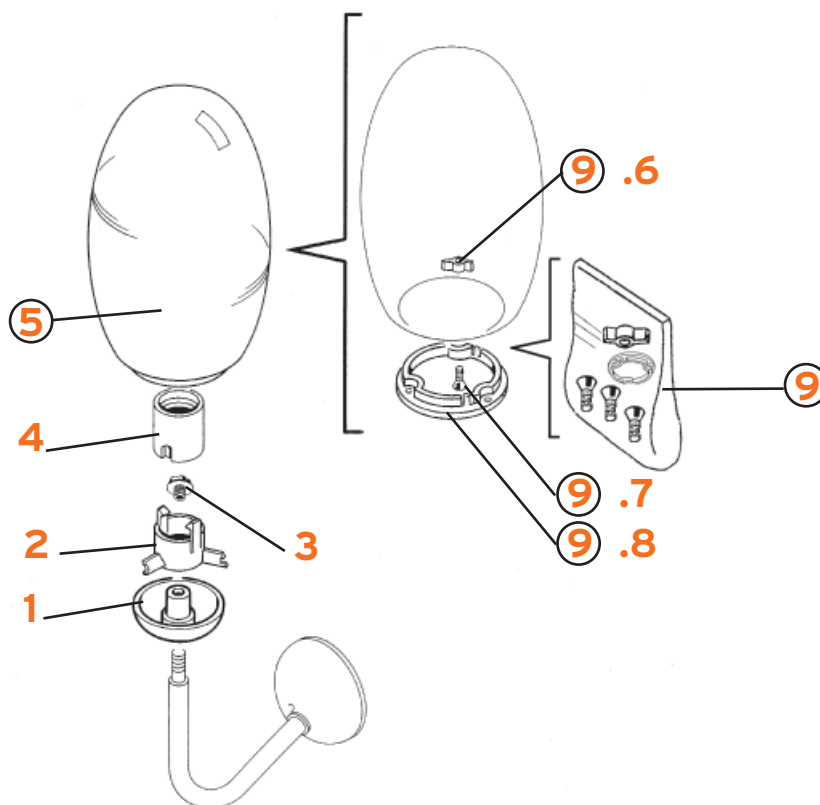

BRERA W

Achille Castiglioni

FLOS

www.flos.com

1. Bicchierino forato :: Threaded cup	05964
2. Ragnetto :: Lampholder support	05179
3. Bloccac. filettato interno :: Cable tightener	05949
4. Portalampada E27 T210 a scatto :: Lampholder E27 T210	03901
5. Assieme diffusore :: Diffuser assembly	RF1416009
6. Staffa per ghiera :: Fixing ring nut bracket	05183
7. Vite aut. tcb. 2,9x13 :: Screw type tcb 2,9x13	06836
8. Ghiera Brera :: Brera ring support	05181
9. Ass.ghiera vetro Brera e minuteria :: Brera ring nut and screw kit for diff. assembly	RF1418100