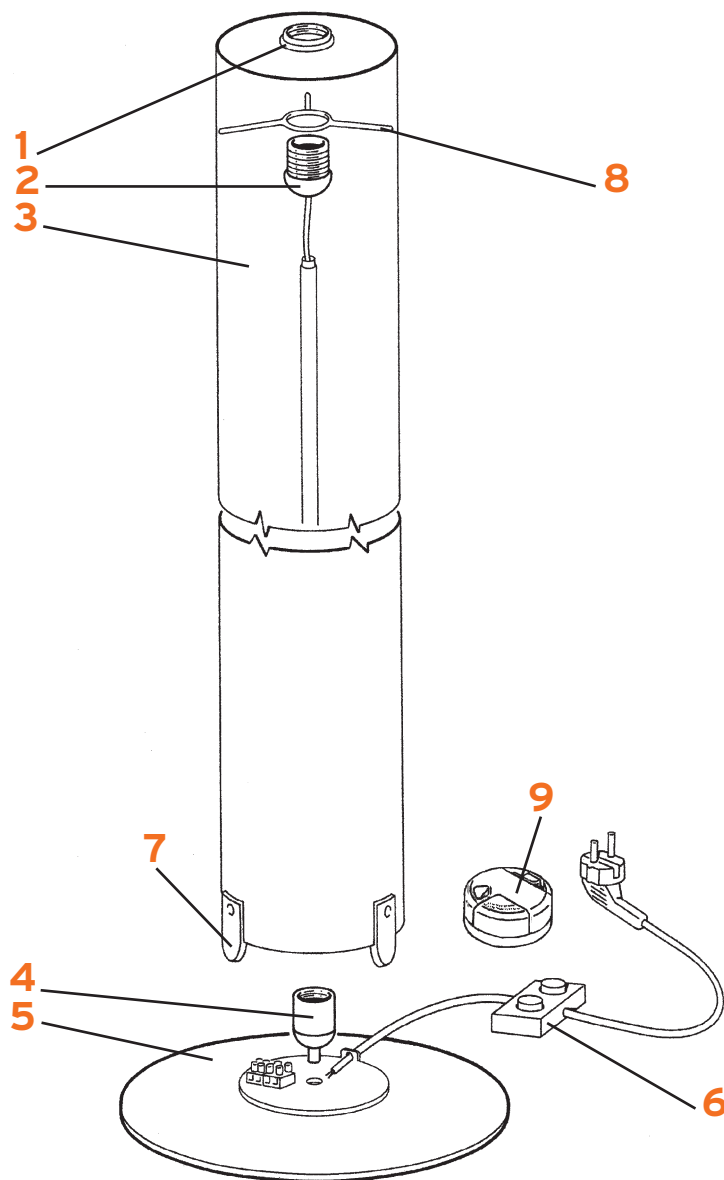

# STYLOS

Achille Castiglioni

FLOS

www.flos.com

1. Ghiera art. VB 73 :: Ring nut art. VB 73
2. Portalampada VB/7350/E/G/M1 :: VB/7350/E/G/M1 lampholder
3. Diffusore imballato :: Packed diffuser
4. Portalampada VB/7175/G/M1 MA/F :: VB/7175/G/M1 MA/F lampholder
5. Base imballata :: Packed base
6. Interruttore art. D/662 nero :: Black switch art. D/662
7. Supporto nylon grigio :: Grey nylon bracket
8. Distanziale policarbonato :: Polycarbonate spacer
9. Dimmer rondò 500W 220/240V :: 500W 220/240V rondò dimmer