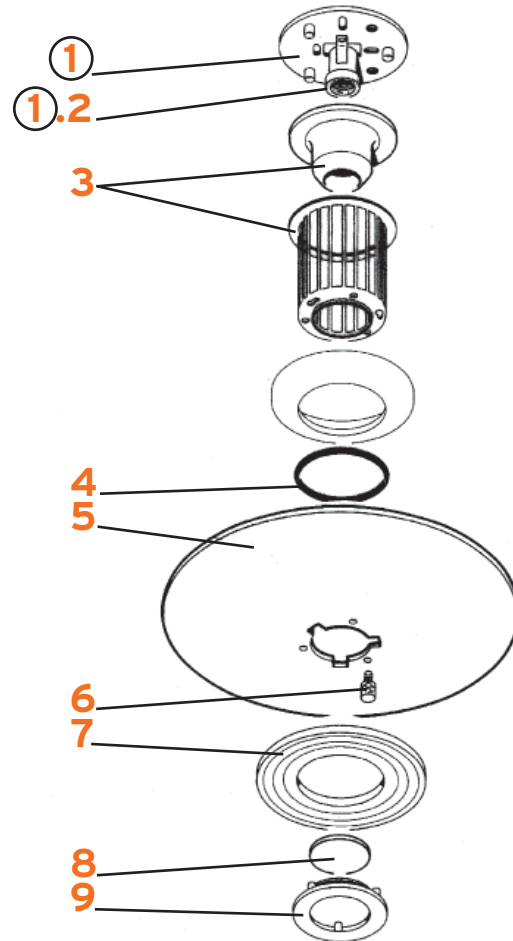

# MONI

Achille Castiglioni

FLOS

www.flos.com

- |    |  |           |    |   |       |
|----|--|-----------|----|---|-------|
| 1. | Attacco a muro E27 completo :: E27 wall attachment             | RF0500100 | 6. | Rullino M3 maschio :: M3 screw                                    | 06296 |
| 2. | P.lampada E27 c/staffa :: E27 L-holder with short bracket      | 12057     | 7. | Diffusore d.160 sabb. Moni 1 :: Moni 1 d.160 sandblasted diffuser | 03090 |
| 3. | Ass. copri P.lampada E27 :: E27 L-holder cover assembly        | RF0500200 | 7. | Diffusore d.200 sabb. Moni 2 :: Moni 2 d.200 sandblasted diffuser | 03091 |
| 4. | Anello OR silicone bianco :: OR white silicon ring             | 04885     | 8. | Lente opalina sabbata int. :: internal sandblasted opal lens      | 03089 |
| 5. | Riflettore bianco d.340 Moni 1 :: Moni 1 d.340 white reflector | 00893     | 9. | Portadiffusore bianco montato :: White assembled diffuser holder  | 02975 |
| 5. | Riflettore bianco d.440 Moni 2 :: Moni 2 d.440 white reflector | 00897     |    |   |       |