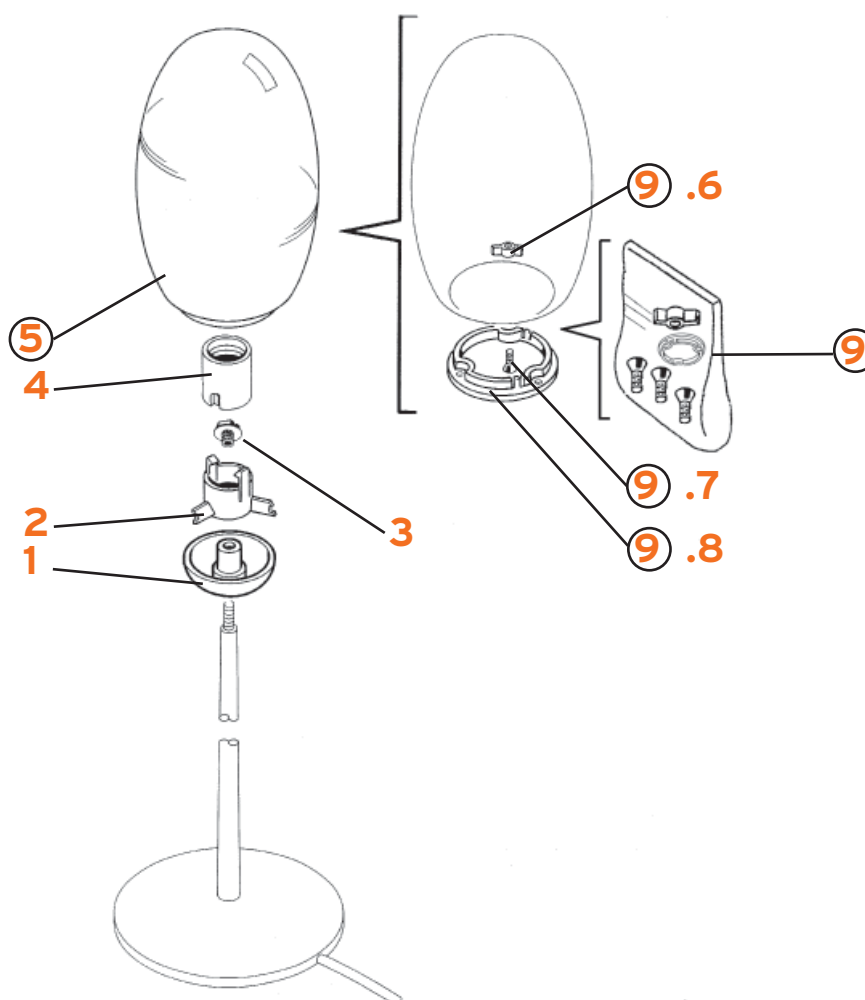

BRERA F

Achille Castiglioni

FLOS

www.flos.com

1. Bicchierino forato :: Threaded cup

05964

2. Ragnetto :: Lampholder support

05179

3. Bloccac. filettato interno :: Cable tightener

05949

4. Portalamпада E27 T210 a scatto :: Lampholder E27 T210

03901

5. Assieme diffusore :: Diffuser assembly

RF1416009

6. Staffa per ghiera :: Fixing ring nut bracket

05183

7. Vite aut. tcb. 2,9x13 :: Screw type tcb 2,9x13

06836

8. Ghiera Brera :: Brera ring support

05181

9. Ass.ghiera vetro Brera e minuteria :: Brera ring nut and screw kit for diff. assembly

RF1418100