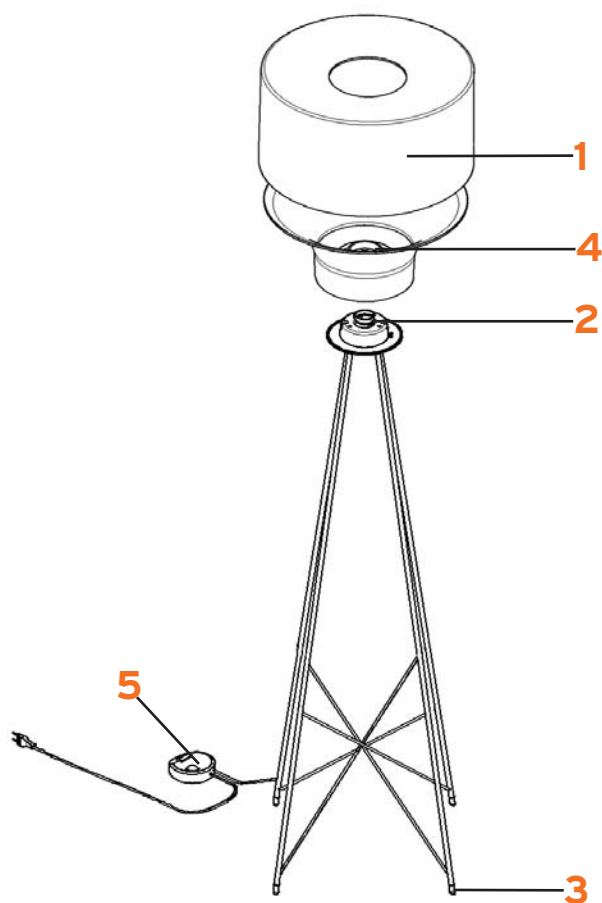

RAY F2

Rodolfo Dordoni

FLOS

www.flos.com

1. Diffusore F2-S vetro grigio :: Grey F2-S glass diffuser	15851
1. Diffusore F2-S alluminio nero lucido :: Polished black allum. diffuser F2-S	16082
1. Diffusore F2-S alluminio bianco lucido :: Polished white allum. diffuser F2-S	16083
2. Portalampane E27 620 porcellana :: Porcelain lampholder E27 620	04487
3. Piedino PVC trasparente :: PVC transparent foot	16144
4. Supporto diffusore Ray F2 :: Ray F2 diffuser support	15853
5. Dimmer Rondò 500W 220/240V nero :: Black dimmer Rondò 500W 220/240V	03999