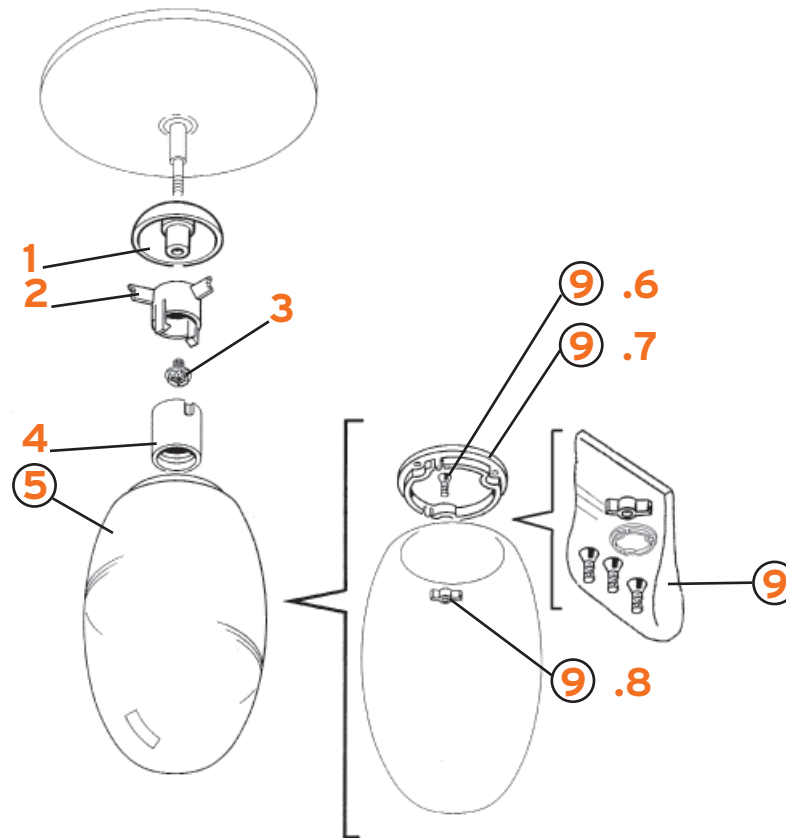

# BRERA C

Achille Castiglioni

- |  |           |
|--|-----------|
| 1. Bicchierino forato :: Threaded cup  | 05964     |
| 2. Ragnetto :: Lampholder support  | 05179     |
| 3. Bloccac. filettato interno :: Cable tightener   | 05949     |
| 4. Portalamпада E27 T210 a scatto :: Lampholder E27 T210                                 | 03901     |
| 5. Assieme diffusore :: Diffuser assembly  | RF1416009 |
| 6. Vite aut. tcb. 2,9x13 :: Screw type tcb 2,9x13  | 06836     |
| 7. Ghiera Brera :: Brera ring support  | 05181     |
| 8. Staffa per ghiera :: Fixing ring nut bracket  | 05183     |
| 9. Ass.ghiera vetro Brera e minuteria :: Brera ring nut and screw kit for diff. assembly | RF1418100 |