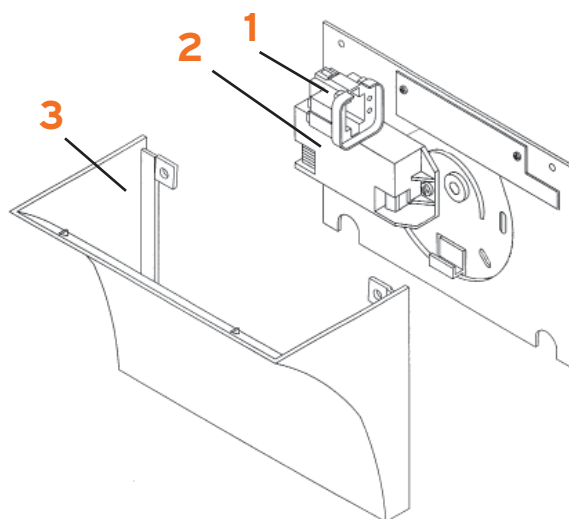

POCHETTE UP/DOWN FL

Rodolfo Dordoni

FLOS

www.flos.com

1. Portalampada G24Q-2 :: G24Q-2 lampholder
2. Al.el. Tridonic Pc 1x18 :: Tridonic Pc 1x18 ballast
3. Corpo Up/down cromo :: Up/down chrome body
3. Corpo Up/down grigio :: Up/down grey body
3. Corpo Up/down bronzo :: Up/down bronze body
3. Corpo Up/down bianco lucido :: Up/down shiny white body

11017

11615

17011

17012

17010

17013