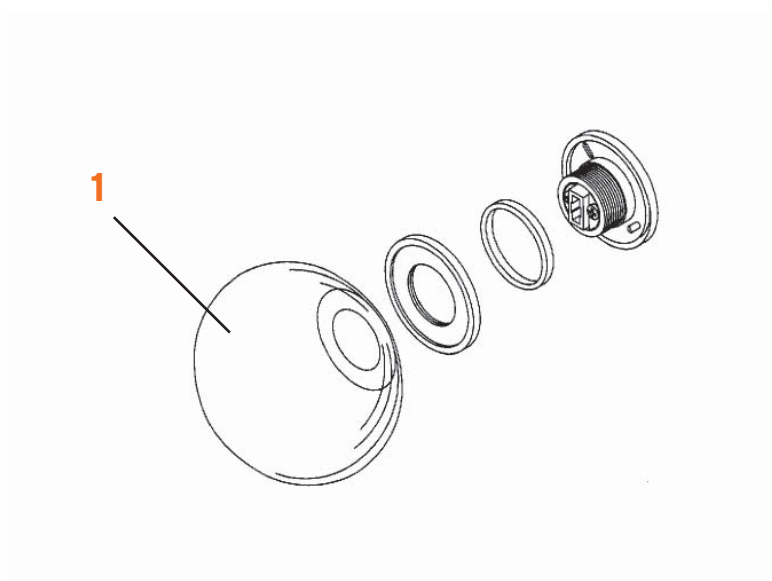

MINI GLO-BALL C/W

Jasper Morrison