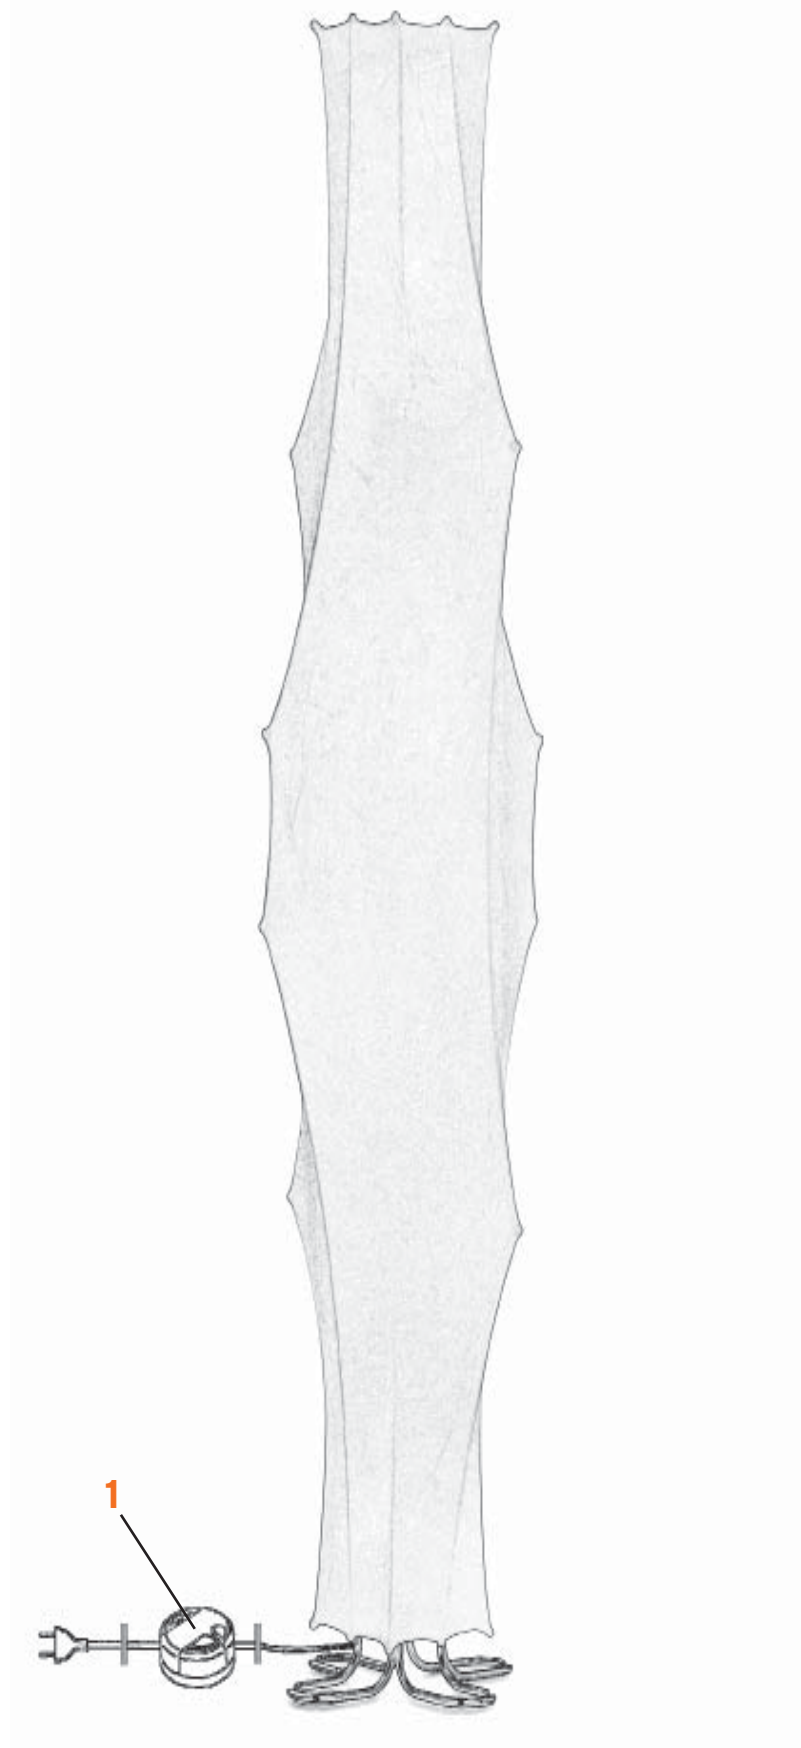

FANTASMA P

Achille Castiglioni

FLOS

www.flos.com