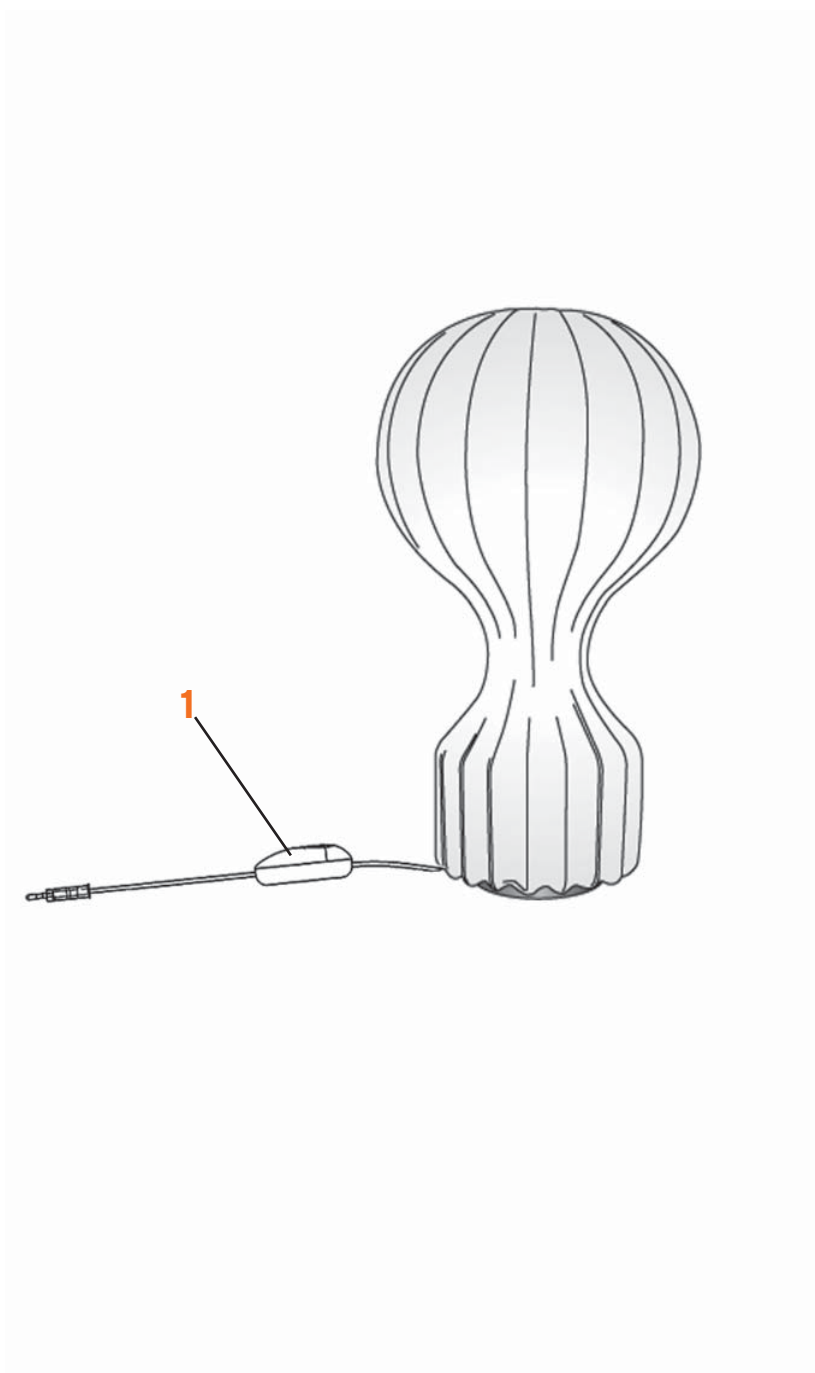

GATTO NEW EDITION

Achille Castiglioni

FLOS

www.flos.com