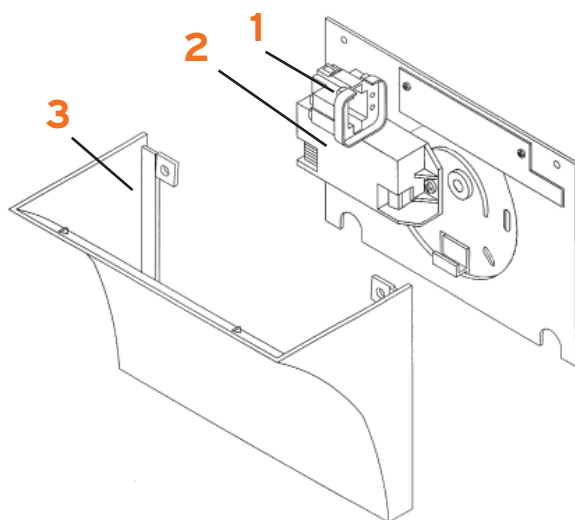

POCHETTE FL

Rodolfo Dordoni

FLOS

www.flos.com

1. Portalampada G24Q-2 :: G24Q-2 lampholder
2. Al.el. Tridonic Pc 1x18 :: Tridonic Pc 1x18 ballast
3. Corpo cromo :: Chrome body
3. Corpo grigio :: Grey body
3. Corpo bronzo :: Bronze body
3. Corpo bianco lucido :: Shiny white body

11017

11615

11360

11361

11387

15619