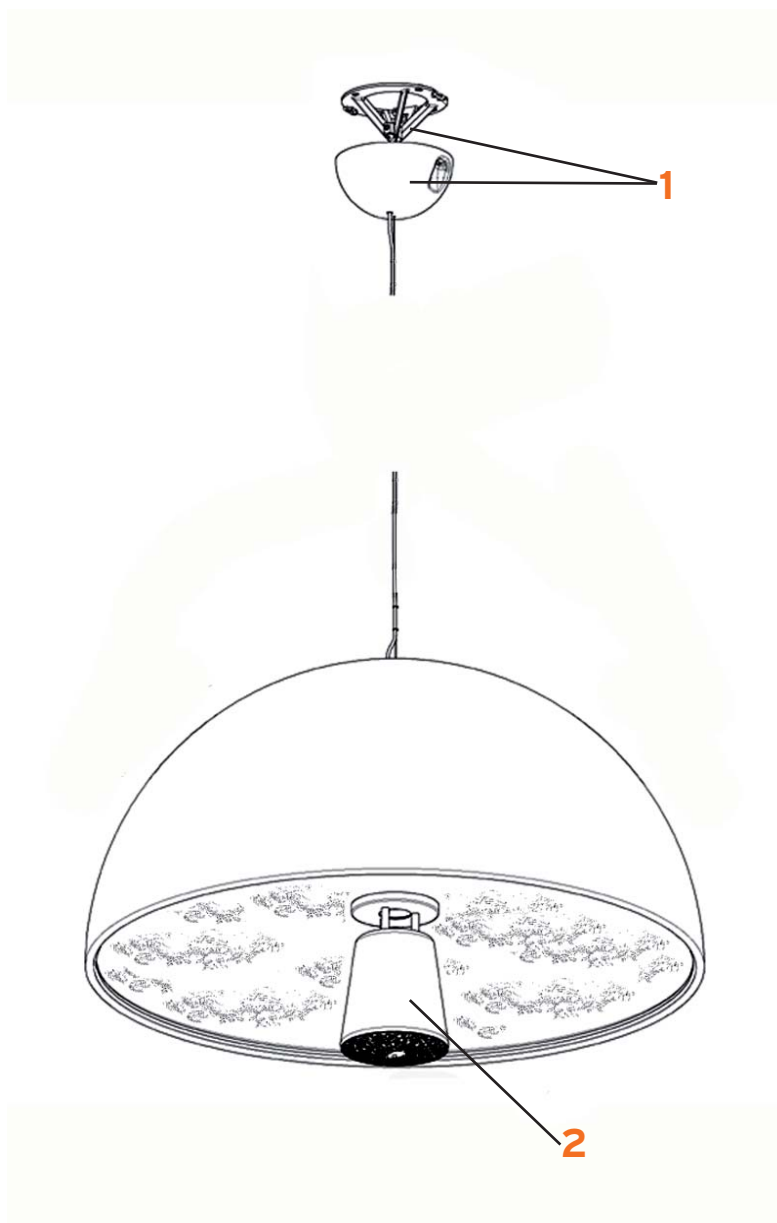

SKYGARDEN S2

Marcel Wanders

FLOS

www.flos.com

1. Ass. rosone bianco :: White rose assembly

RF6420209

1. Ass. rosone nero :: Black rose assembly

RF6420230

1. Ass. rosone oro :: Gold rose assembly

RF6420244

1. Ass. rosone ruggine :: Rust rose assembly

RF6420247

2. Ass. diffusore vetro :: Glass diffuser assembly

RF6420100