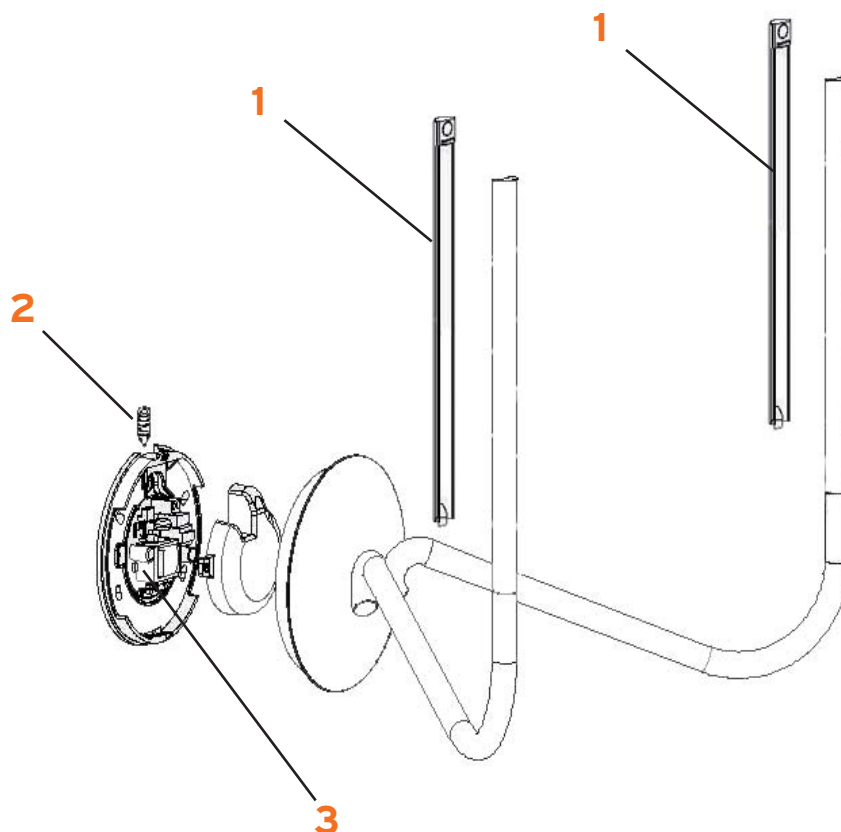

LA LINEA BETA

Ron Gilard

1. Assieme diffusore Linea :: Linea diffuser assembly
2. Grano M4 x 6 :: Grub screw M4 x 6
3. Scheda alimentatore LED 9W :: 9W PCB LED driver

RF3340100
06385
20653