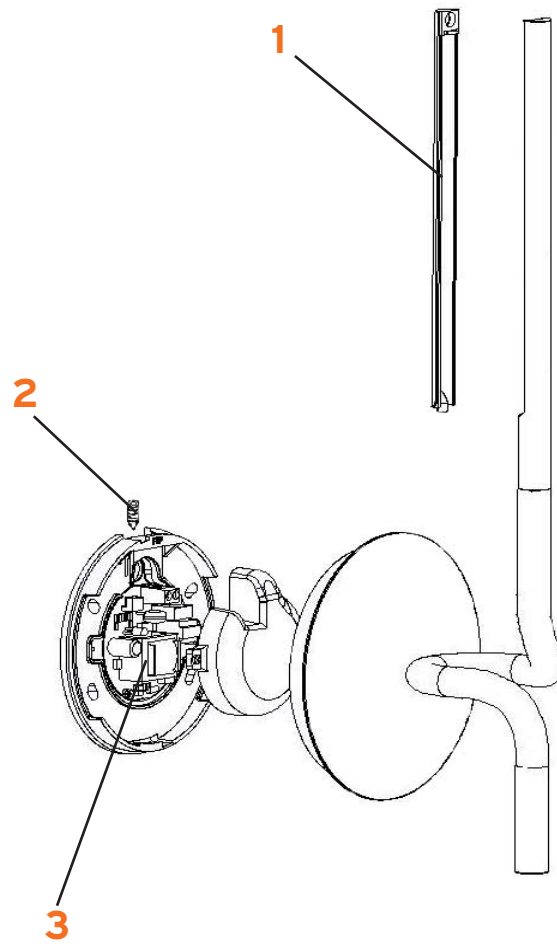

LIGHTSPRING SINGLE

Ron Gilard

1. Assieme diffusore Linea :: Linea diffuser assembly
2. Grano M4 x 6 :: Grub screw M4 x 6
3. Scheda alimentatore LED 9W :: 9W PCB LED driver

RF3340100
06385
20653