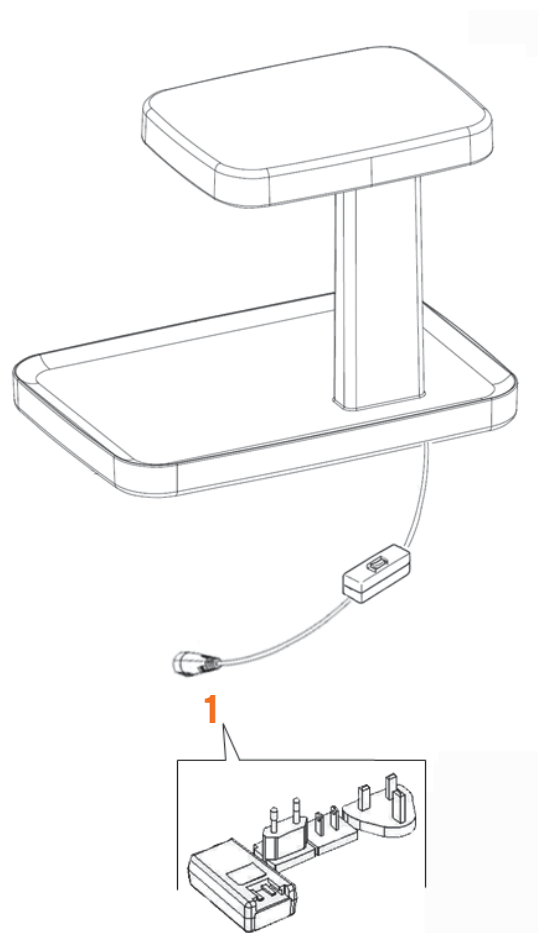

# PARENTESI

Achille Castiglioni with Pio Manzù

FLOS

www.flos.com

- |    |   |                  |     |   |              |
|----|---|------------------|-----|---|--------------|
| 1. | Rosone completo bianco :: Complete white rose   | <b>RF5400109</b> | 4.  | Tubetto nero :: Black tube                                  | <b>02600</b> |
| 1. | Rosone completo nero :: Complete black rose     | <b>RF5400130</b> | 4.  | Tubetto rosso :: red tube                                   | <b>02601</b> |
| 1. | Rosone completo rosso :: Complete red rose      | <b>RF5400135</b> | 4.  | Tubetto nichel :: Nickel tube                               | <b>02896</b> |
| 1. | Rosone completo nichel :: Complete nickel rose  | <b>RF5400158</b> | 5.  | Tenditore inox con grani :: Wire compensator                | <b>01438</b> |
| 2. | Gancio espansione aperto :: Open expansion hook | <b>06745</b>     | 6.  | Base montata :: Complete base                               | <b>02094</b> |
| 3. | Cavo acciaio mt. 4 :: Steel cable 4 mt.         | <b>01442</b>     | 7.  | Gancio + dado :: Hook + nut                                 | <b>06747</b> |
| 3. | Cavo acciaio mt. 10 :: Steel cable 10 mt.       | <b>01443</b>     | 8.  | Montatura elettrica normale :: Normal electrical wiring     | <b>04633</b> |
| 3. | Cavo acciaio mt. 6 :: Steel cable 6 mt.         | <b>01444</b>     | 8.  | Montatura elettrica dimmer :: Dimmer electrical wiring      | <b>04641</b> |
| 3. | Cavo acciaio mt. 15 :: Steel cable 15 mt.       | <b>01445</b>     | 9.  | Gruppo supporto involucro :: Rubber support                 | <b>06068</b> |
| 3. | Cavo acciaio mt. 20 :: Steel cable 20 mt.       | <b>01446</b>     | 10. | Ass.mont.el. dimmer rondò :: Electric wiring assembly rondò | <b>19842</b> |
| 4. | Tubetto bianco :: White tube                    | <b>02599</b>     | 11. | Dimmer rondò 500W 240V :: 500W 240V rondò dimmer            | <b>03999</b> |