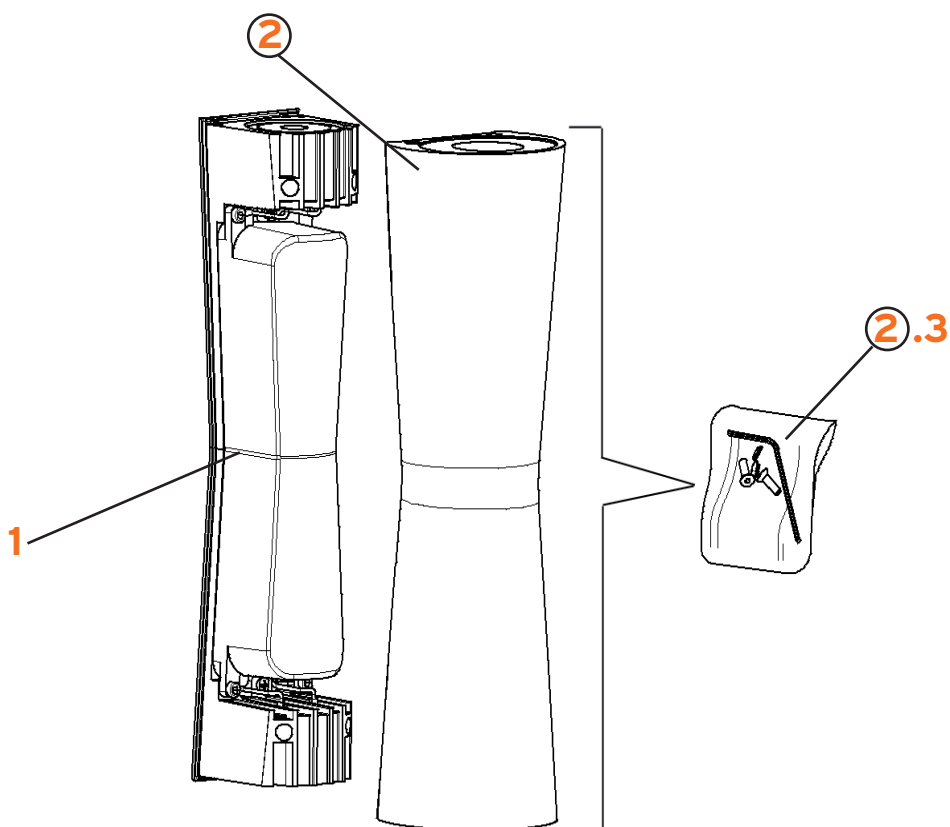

# CLESSIDRA

Antonio Citterio

FLOS

www.flos.com

- 1. Clessidra attacco parete e corpo interno 20°+20° :: Wall attachment and internal lamp body 20°+20° **RF1581030**
- 1. Clessidra attacco parete e corpo interno 40°+40° :: Wall attachment and internal lamp body 40°+40° **RF1582030**
- 2. Corpo esterno Clessidra cromo :: Chrome external lamp body **20948**
- 2. Corpo esterno Clessidra anodizzato nero :: Black anodized external Clessidra lamp body **20946**
- 2. Corpo esterno Clessidra bianco :: White external Clessidra lamp body **20949**
- 2. Corpo esterno Clessidra marrone :: Brown external Clessidra lamp body **20947**
- 3. Minuteria per corpo esterno Clessidra :: Screws and tool kit for Clessidra external lamp body **RF1580100**