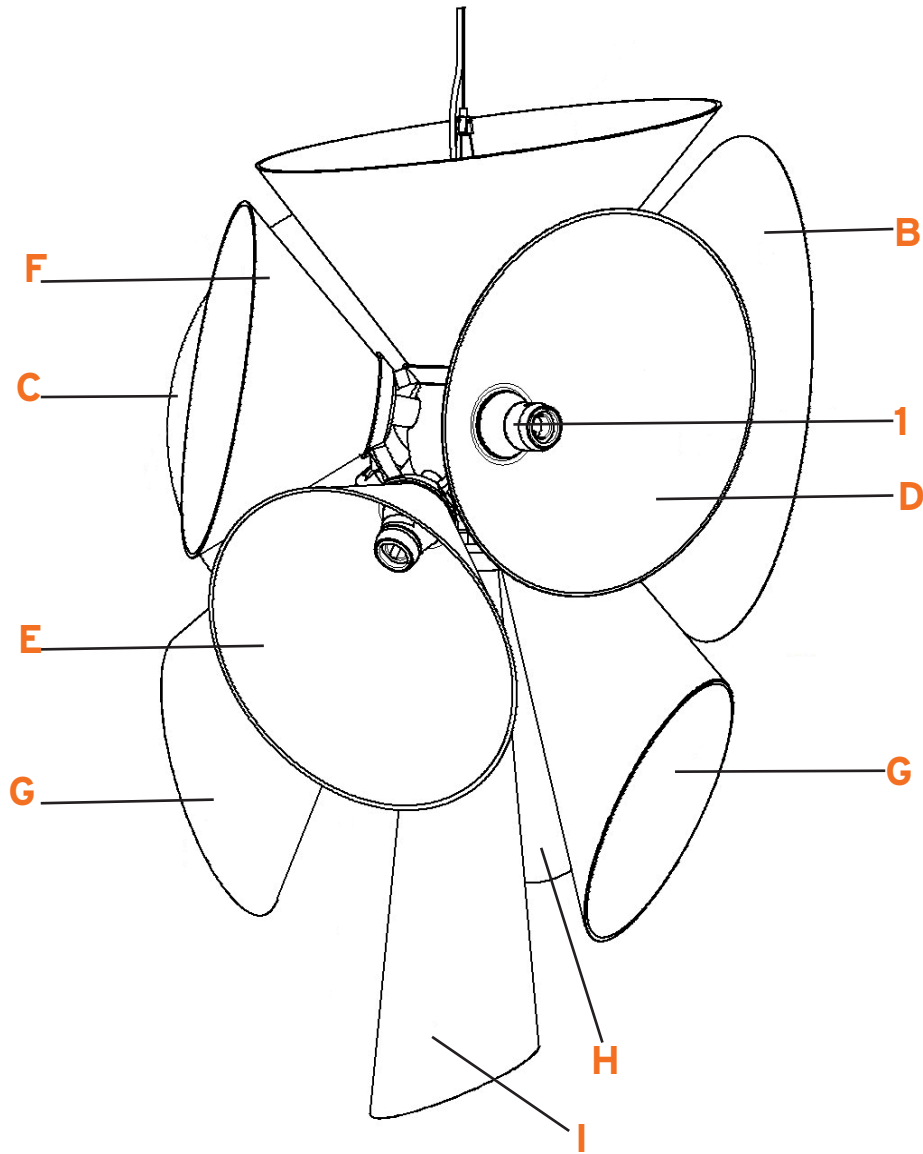

NEBULA

Joris Laarman

FLOS

www.flos.com

1. Portalampane E27 porcellana :: Porcelain Lamp holder E27
- B. Assieme diffusore B ricambi :: Diffuser B assembly spare part
- C. Assieme diffusore C ricambi :: Diffuser C assembly spare part
- D. Assieme diffusore D ricambi :: Diffuser D assembly spare part
- E. Assieme diffusore E ricambi :: Diffuser E assembly spare part
- F. Assieme diffusore F ricambi :: Diffuser F assembly spare part
- G. Assieme diffusore G ricambi :: Diffuser G assembly spare part
- H. Assieme diffusore H ricambi :: Diffuser H assembly spare part
- I. Assieme diffusore I ricambi :: Diffuser I assembly spare part

04487

RF4550100

RF4550700

RF4550200

RF4550500

RF4550800

RF4550600

RF4550400

RF4550300