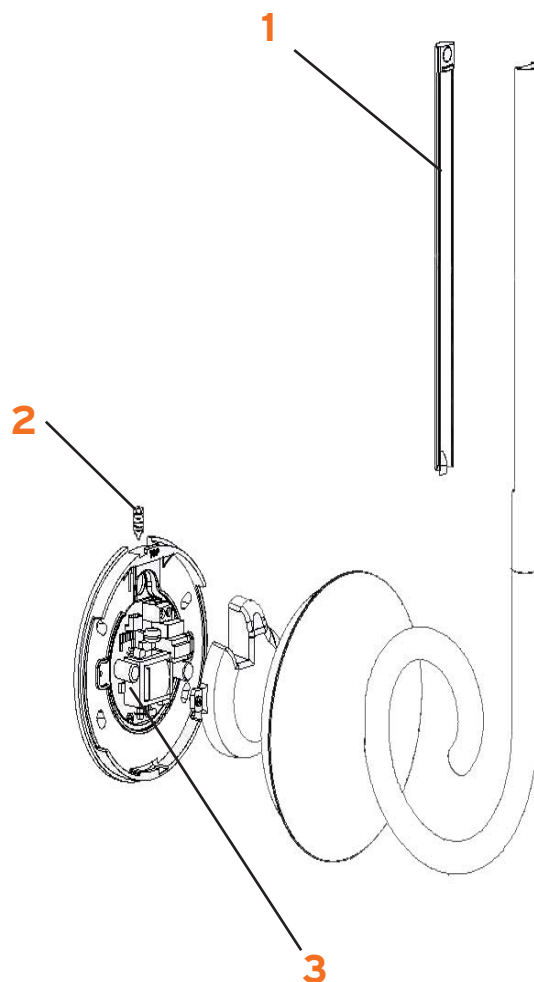

LA LINEA ALPHA

Ron Gilard

1. Assieme diffusore Linea :: Linea diffuser assembly
2. Grano M4 x 6 :: Grub screw M4 x 6
3. Scheda alimentatore LED 9W :: 9W PCB LED driver

RF3340100
06385
20653