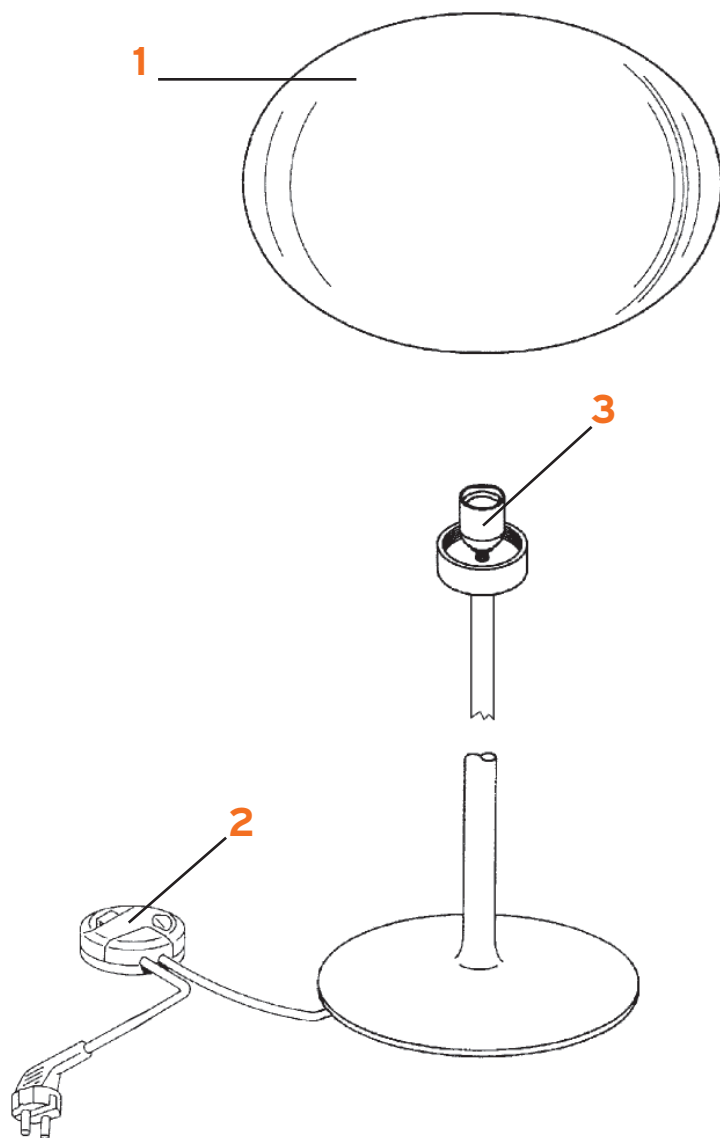

GLO-BALL F2

Jasper Morrison

FLOS

www.flos.com

1. Diffusore 1 bianco/grigio :: White/grey diffuser 1

2. Dimmer rondò 500W 220/240V nero :: 500W 220/240V rondò black dimmer

2. Dimmer rondò 500W 220/240V bianco :: 500W 220/240V rondò white dimmer

3. Assieme portalamпада :: Lampholder assembly

RF3050061

03999

13466

RF2500200