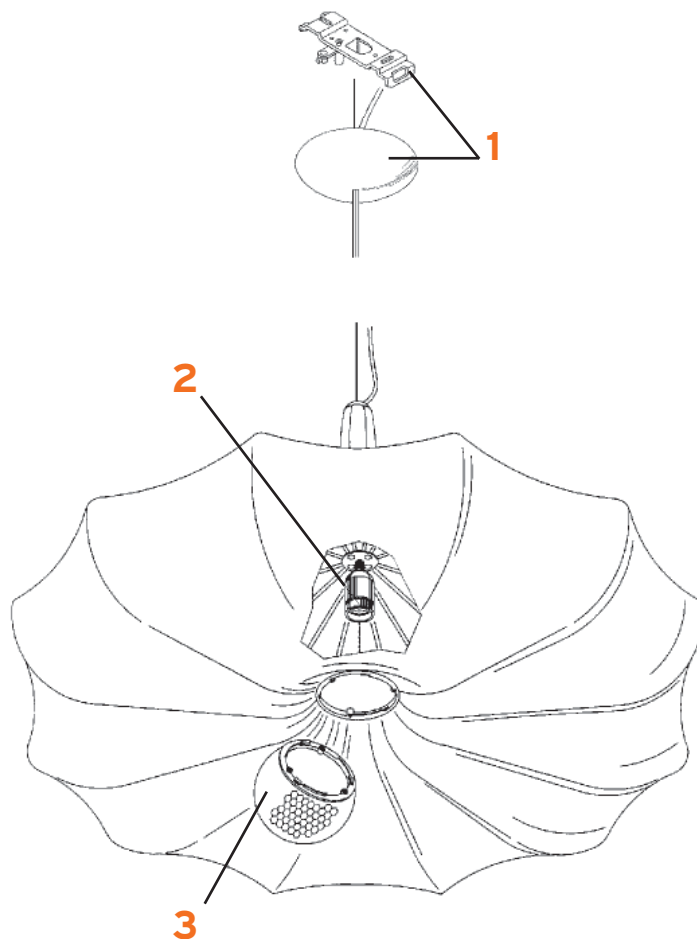

# ZEPPELIN 1

Marcel Wanders

FLOS

www.flos.com

1. Ass. rosone completo :: Complete rose assembly

RA3690209

2. Portalampada E27 porcellana :: Porc. E27 lampholder

13833