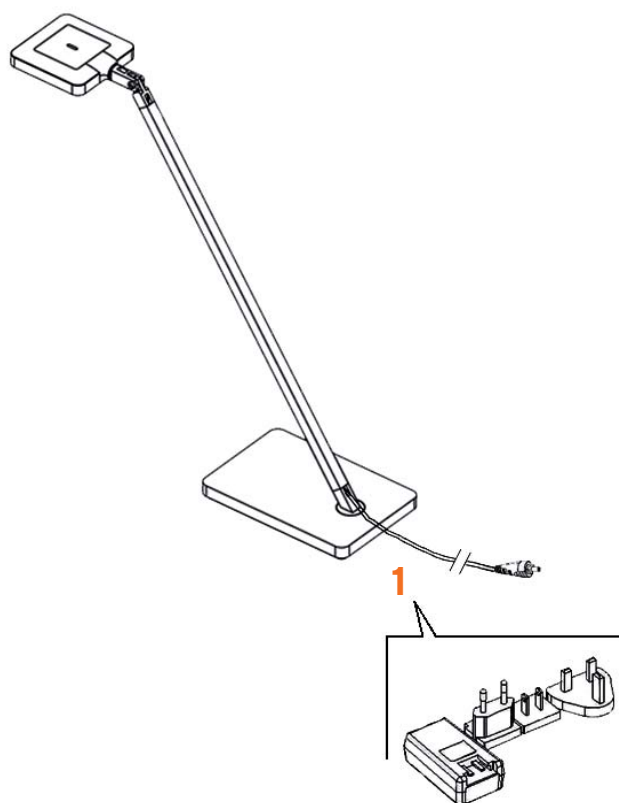

MINI KELVIN LED

Antonio Citterio