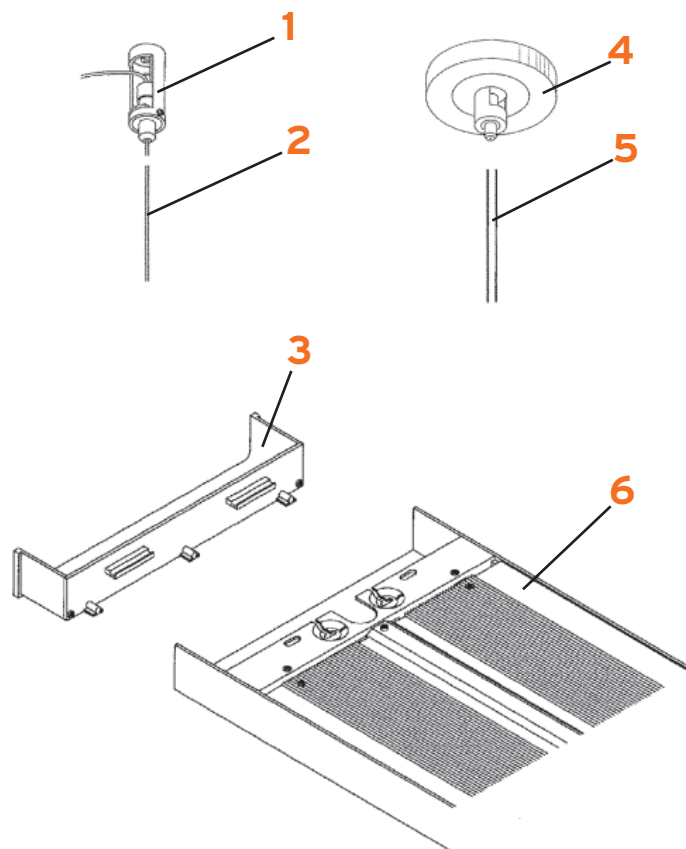

U-BEAM

Antonio Citterio with Oliver Löw

FLOS

www.flos.com

1. Ass. sistema sospensione :: Suspension system
2. Cavo acciaio mt. 4 19 capi :: Steel cable mt 4 19 capi
3. Ass. testa di chiusura spot. zapp. :: Closing end U-Beam
4. Assieme rosone Beam nuovo :: New Beam rose assembly
5. Cavo pvc/pvc trasp. 3x0,75 al mt. :: Pvc/pvc cable 3x0,75/mt.
5. Cavo fep/pvc trasp. 4x0,75 al mt. :: Fep/pvc cable 4x0,75/mt.
6. Diff. S1/S3 pc :: S1/S3 pc diff.
6. Diff. S2/S4 pc :: S2/S4 pc diff.
6. Diff. connect S1 pc :: S1 connect pc diff.
6. Diff. connect S2 pc :: S2 connect pc diff.

RF3350200

01089

10432

RF0650100

09463

11316

09308

09307

10762

10763