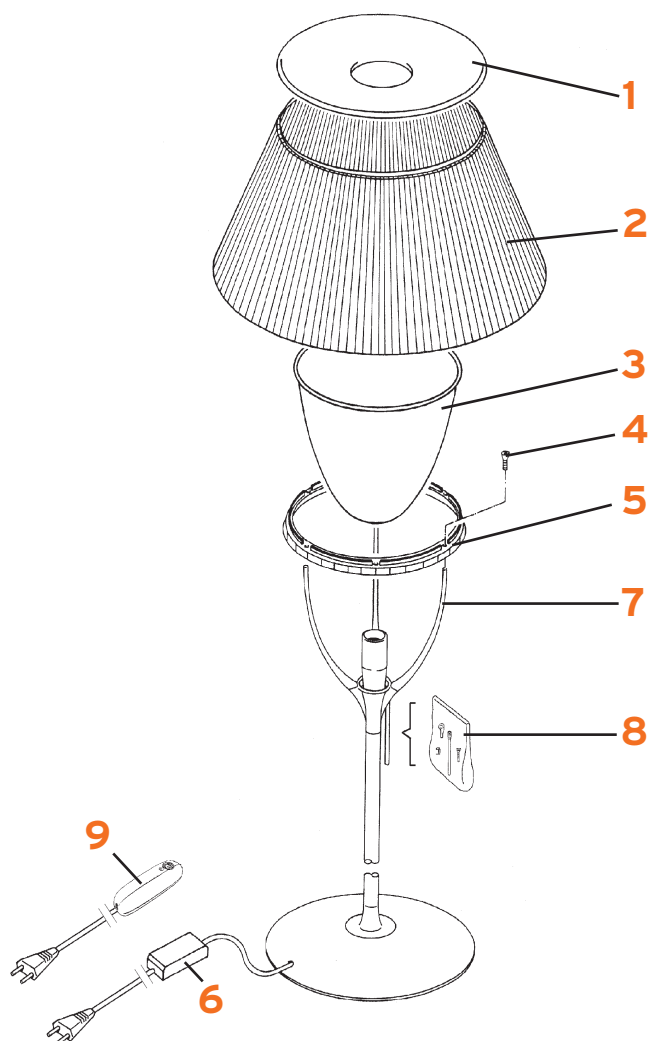

ROMEO MOON T1

Philippe Starck

FLOS

www.flos.com

1. Anello copertura T1 :: T1 Cover ring
2. Corona Romeo moon S1 ricambi :: Romeo moon S1 crown change
3. Diffusore acidato :: Diffuser
4. Sacch. minut. viti/perno Romeo :: Screws/bolts small part bag
5. Anello di sostegno S1/T1 :: S1/T1 Bracket ring
6. Touch dimmer 230/240V 300W :: Touch dimmer 230/240V 300W
7. Braccio di sostegno T1 grigio :: T1 grey support bracket
8. Sacch. minuteria astina di contatto :: Screws/bolts contact rod
9. Dimmer RT S1 RL1618 230V T.N. :: N.T. dimmer RT S1 RL1618 230V

03206

RF6110400

03201

RF6100200

05369

04177

02813

RF6110200

04291