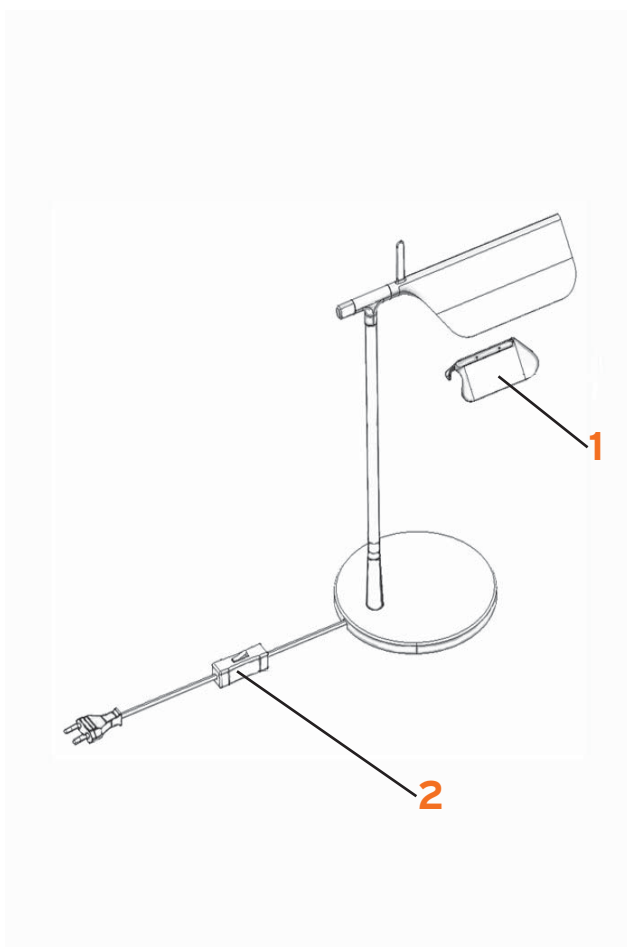

# TAB T

E. Barber & J. Osgerby

- 1. Riflettore Porcellana :: Porcelain reflector
- 2. Interruttore C.G. 305 bianco :: White switch C.G. 305
- 2. Interruttore C.G. 305 Nero :: Nero switch C.G. 305

**17127**