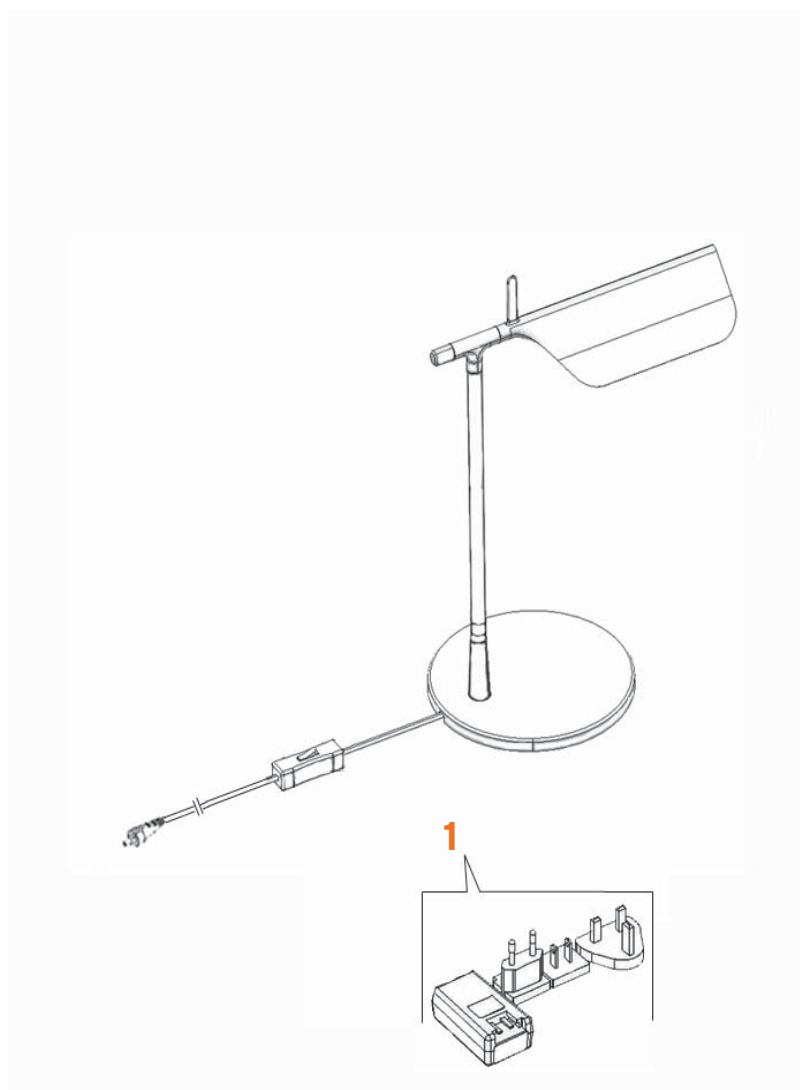

TAB LED T

E. Barber & J. Osgerby

FLOS

www.flos.com

1. Kit di spine elettriche + driver ricambio NRO :: Black Plug kit + driver spare part **RF3320100**
1. Kit di spine elettriche + driver ricambio BCO :: White Plug kit + driver spare part **RF3320200**