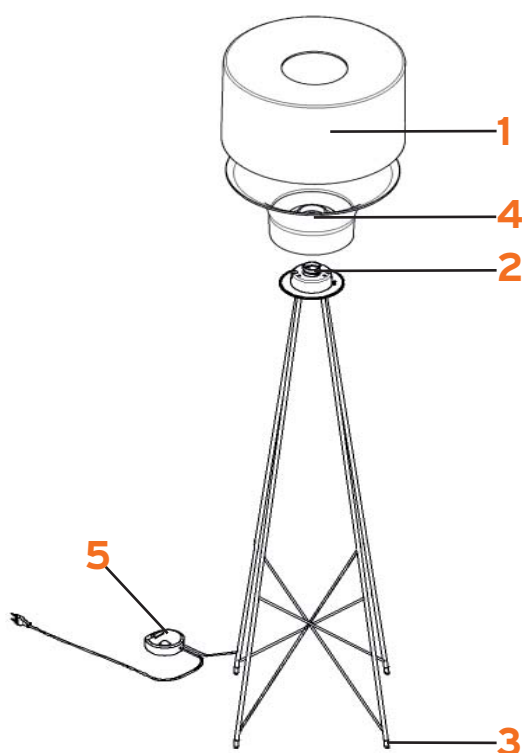

RAY F1

Rodolfo Dordoni

1. Diffusore F1-T vetro grigio :: Grey F1-T glass diffuser	 15852
1. Diffusore F1-T alluminio nero lucido :: Polished black allum. diffuser F1-T	16084
1. Diffusore F1-T alluminio bianco lucido :: Polished white allum. diffuser F1-T	16085
2. Portalampane E27 620 porcellana :: Porcelain lampholder E27 620	04487
3. Piedino PVC trasparente :: PVC transparent foot	16144
4. Supporto diffusore F1-T :: F1-T Diffuser support	15854
5. Dimmer Rondò 500W 220/240V nero :: Black dimmer Rondò 500W 220/240V	03999