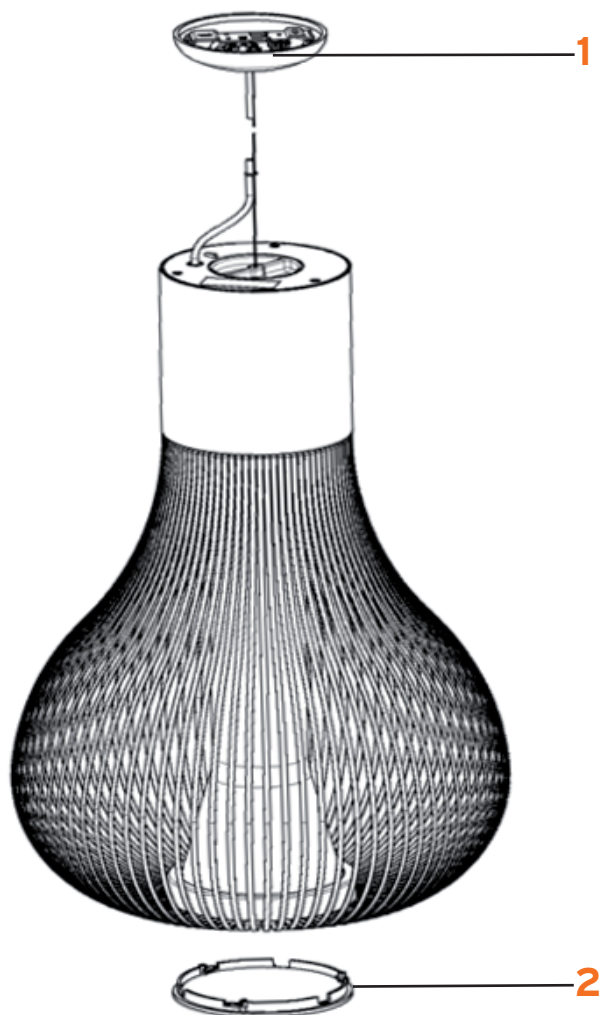

CHASEN

Patricia Urquiola

FLOS

www.flos.com

1. Assieme rosone completo bianco :: White rose assembly
1. Assieme rosone completo nero :: Black rose assembly
2. Assieme diffusore inferiore bianco :: White diffuser assembly
2. Assieme diffusore inferiore nero :: Black diffuser assembly

RA3690209

RA3690230

RF1636009

RF1636030