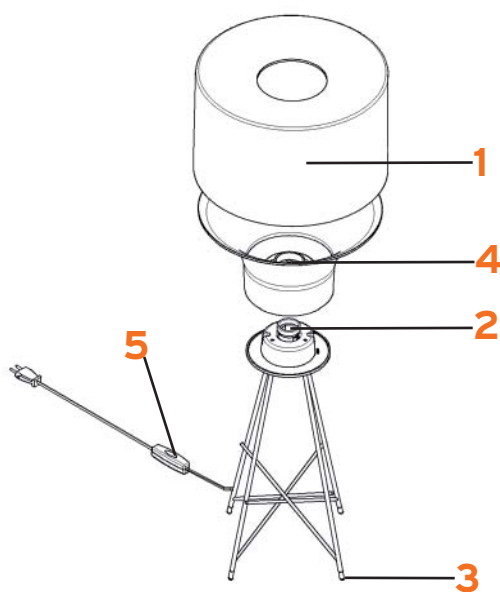

RAY T

Rodolfo Dordoni

1. Diffusore F1-T vetro grigio :: Grey F1-T glass diffuser	15852
1. Diffusore F1-T alluminio nero lucido :: Polished black allum. diffuser F1-T	16084
1. Diffusore F1-T alluminio bianco lucido :: Polished white allum. diffuser F1-T	16085
2. Portalampe E27 620 porcellana :: Porcelain lampholder E27 620	04487
3. Piedino PVC trasparente :: PVC transparent foot	16145
4. Supporto diffusore F1-T :: F1-T Diffuser support	15854
5. Dimmer 101 160W 220/240V nero :: Black dimmer 101 160W 220/240V	09005