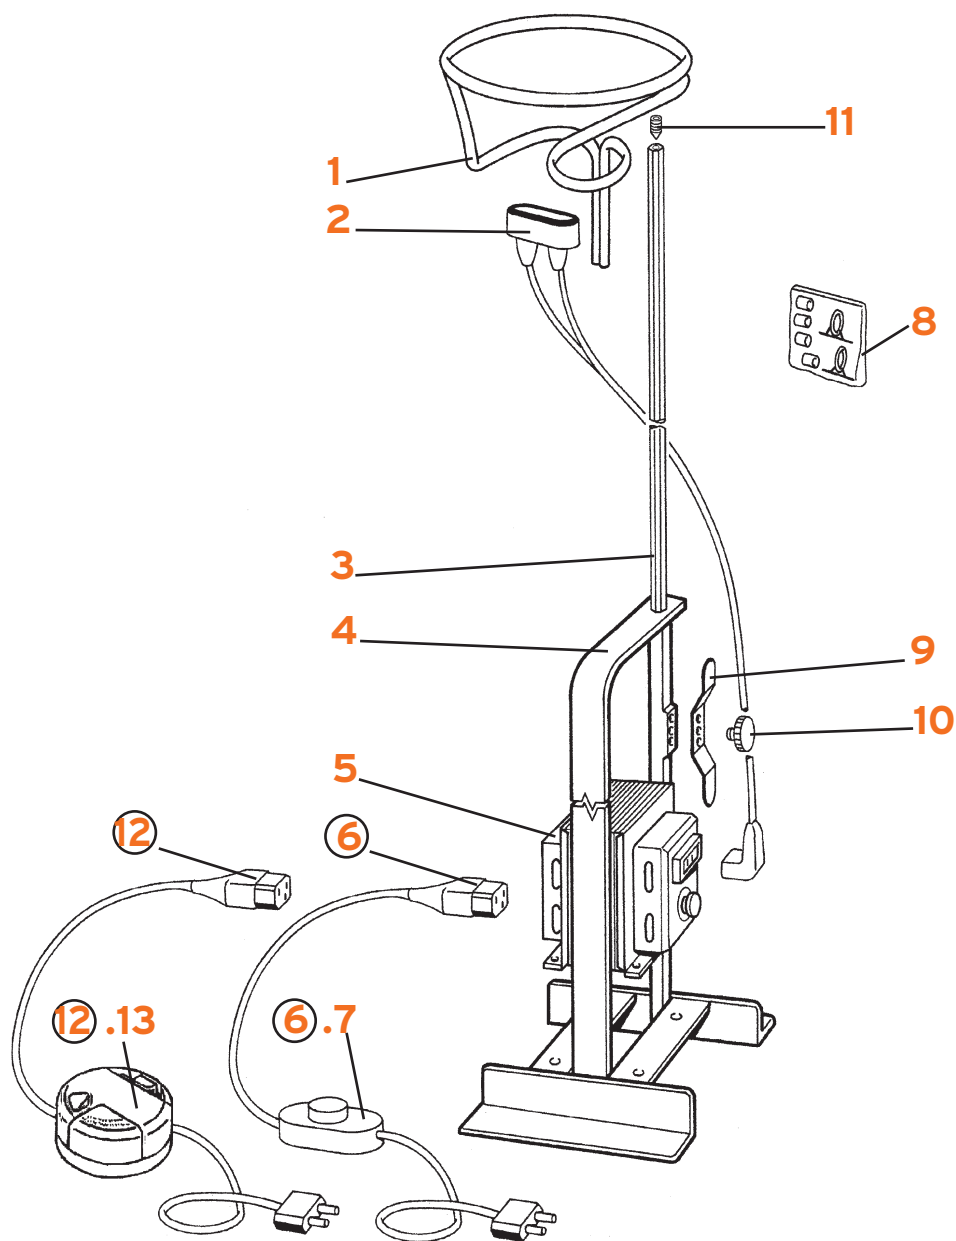

TOIO

Achille Castiglioni and Pier Giacomo Castiglioni

FLOS

www.flos.com

1. Gabb. ottone nichelato :: Nickel-plat. brass little cage
2. Mont. el. trasf./faretto :: Elect. wiring transf./to bulb
3. Asta :: Stem
4. Base bianca :: White base
4. Base nera :: Black base
4. Base rossa :: Red base
5. Autotrasform. 220/125V :: Autotransf. 220/125V
5. Autotrasform. diretto T.N. :: Autotransf. T.N. direct

02774
04607
02775
02579
02580
02581
03399
17929

6. Mont. el. con interruttore :: Electric wiring with switch
7. Interruttore art. D/661 nero :: Black switch D/661
8. Gruppo anelli passafilo :: Wires loop assembly
9. Supporto avvolgicavo nichel :: Cable winder support
10. Manopola maschio nichel :: Nickel tap grip
11. Vite st M6x16 inox :: Screw M6x16 inox
12. Ass. mont.el. con dimmer rondò :: Electric wiring assembly rondò
13. Dimmer rondò 500W 220/240V :: 500W 220/240V rondò dimmer

04631
04392
RF7600100
06730
06732
14123
19850
03999