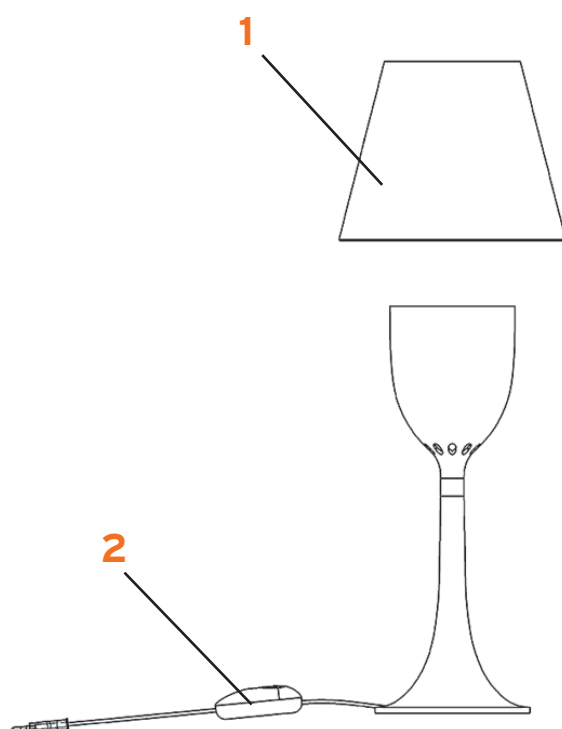

MISS K T

Philippe Starck

FLOS

www.flos.com

1. Assieme diffusore all. arg. :: Silver diffuser set

1. Assieme diffusore blu :: Blue diffuser set

1. Assieme diffusore rosso :: Red diffuser set

1. Assieme diffusore nero :: Black diffuser set

1. Assieme diffusore all.bronzo :: Bronze diffuser set

1. Assieme diffusore trasparente :: Transparent diffuser set

1. Assieme diffusore soft avorio :: Soft fabric diffuser set

2. Dimmer 101 RL7234 160W 220/240V trasp. RELCO :: Dimmer 101 RL7234 160W 220/240V transp. RELCO

2. Dimmer 101 RL7200 160W 220/240V nero RELCO :: Dimmer 101 RL7200 160W 220/240V black RELCO

RF6255001

RF6255002

RF6255004

RF6255005

RF6255006

RF6255007

RF6255008

11776

09005