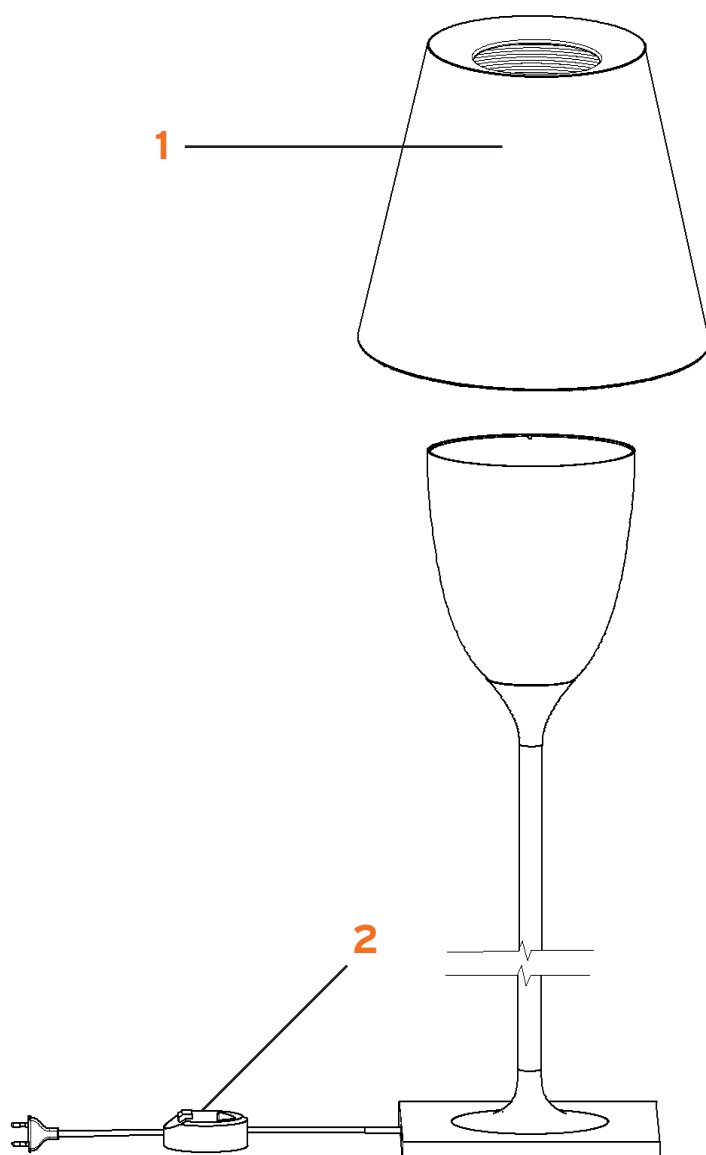

K TRIBE F2

Philippe Starck

FLOS

www.flos.com

1. Assieme diffusore trasparente :: Trasparent diffuser set
1. Assieme diffusore All. arg. :: All Silver diffuser set
1. Assieme diffusore soft avorio :: Ivory crown diffuser set
1. Assieme diffusore All. bro. :: Bronze diffuser set
1. Assieme diffusore All. Fumé :: Fumè diffuser set
2. Dimmer Rondò 500W 240VTras. :: Trans.500W 240V rondò dimmer
2. Dimmer Rondò 500W 240V Nero :: Black 500W 240V rondò dimmer

RF6278000

RF6278004

RF6278007

RF6278046

RF6278030

09885

03999