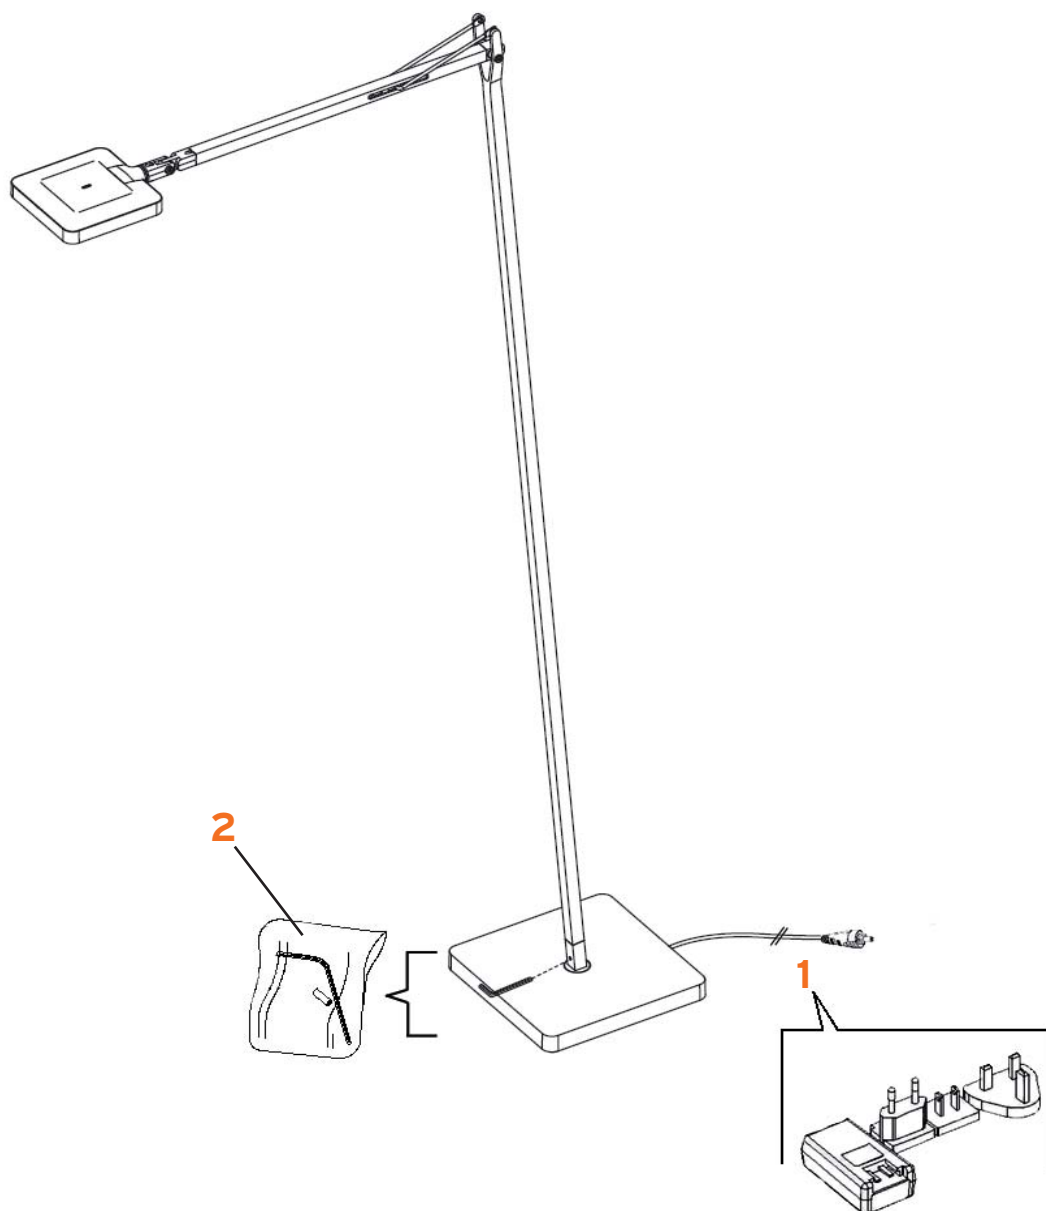

# KELVIN LED F

Antonio Citterio

FLOS

www.flos.com

- 1. Kit di spine elettriche + driver ricambio NRO :: Black Plug kit + driver spare part
- 1. Kit di spine elettriche + driver ricambio BCO :: White Plug kit + driver spare part
- 2. Sacchetto minuteria con chiavi a brugola :: kit with screw and allen keys