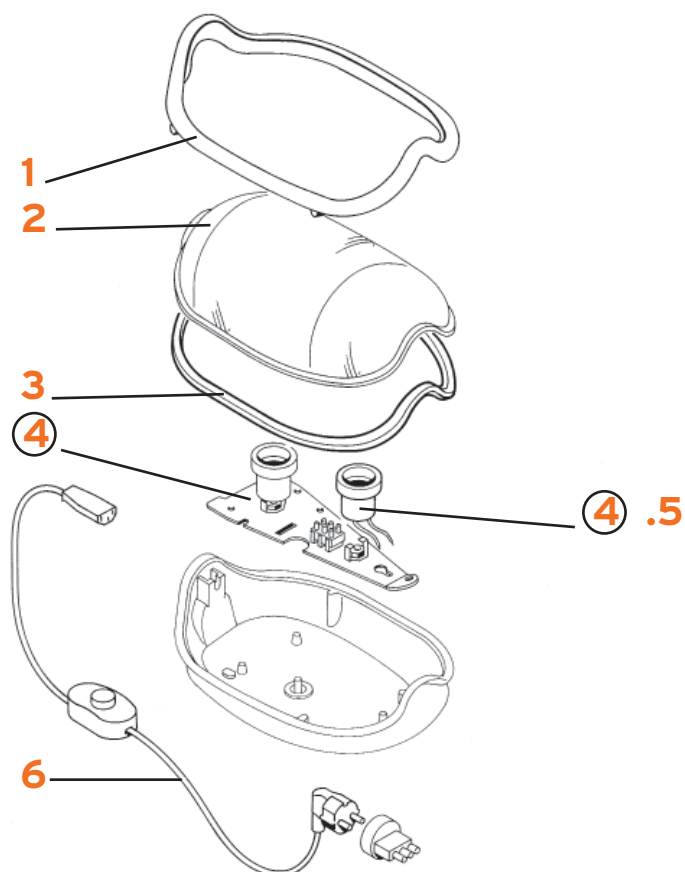

RF4550300

- | | |
|---|-------|
| 1. Anello antracite :: Anthracite ring | 01874 |
| 2. Diffusore vetro trasparente T :: T transparent glass diffuser | 03261 |
| 2. Diffusore vetro sabbato C/W :: C/W sandblasted glass diffuser | 03269 |
| 3. Guarnizione gomma :: Rubber ring | 04951 |
| 4. Supporto portalampada mont. T :: T assem. lampholder support | 01434 |
| 4. Supporto portalampada mont. C/W 2ptl :: C/W 2 l.h. assem. lampholder support | 01435 |
| 4. Supporto portalampada mont. C/W 1ptl :: C/W 1 l.h. assem. lampholder support | 01436 |
| 5. Portalampada 620 E27 porcellana :: 620 E27 porcelain lampholder | 04487 |
| 6. Mont. elettrica con interruttore :: Electric wiring with switch | 04631 |