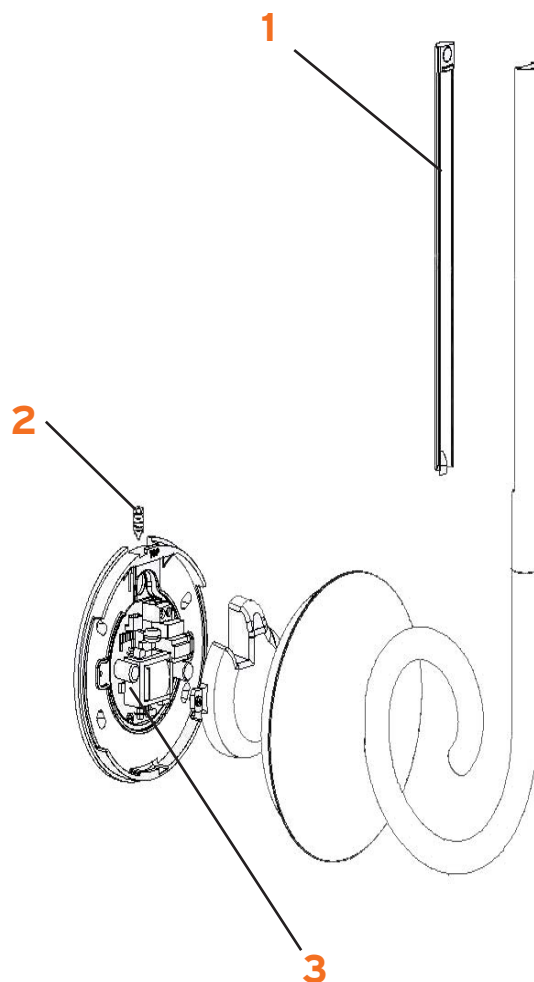

LA LINEA ALPHA

Ron Gilard

- 1. Assieme diffusore Linea :: Linea diffuser assembly
- 2. Grano M4 x 6 :: Grub screw M4 x 6
- 3. Scheda alimentatore LED 9W :: 9W PCB LED driver

RF3340100
06385
20653

LA LINEA BETA