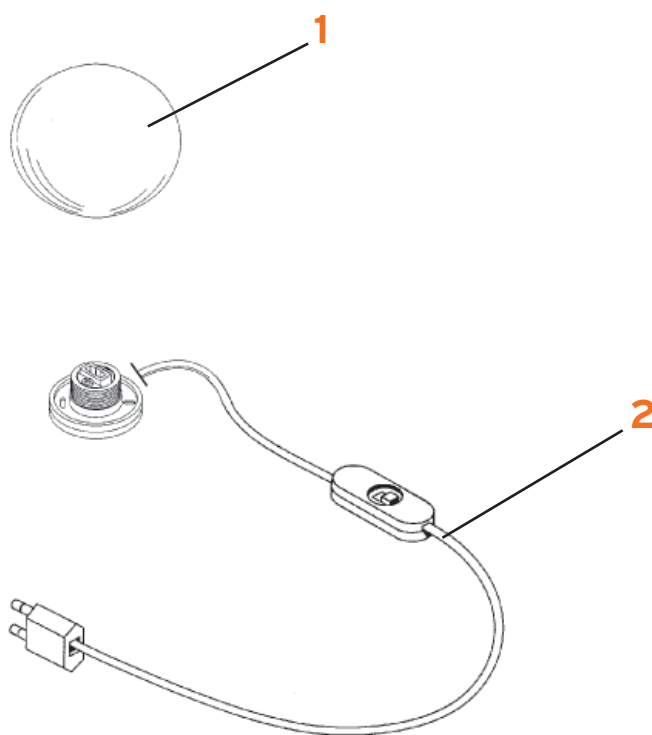

MINI GLO-BALL T

Jasper Morrison

1. Ass. diffusore ricambi :: Diffuser assembly - spare part

RF4190100

2. Ass. mont. elettrica CL II con interruttore :: Electrical set CL II with on/off switch

04725

2. Ass. mont. elettrica CL II con dimmer :: Electrical set CL II with dimmer

20663