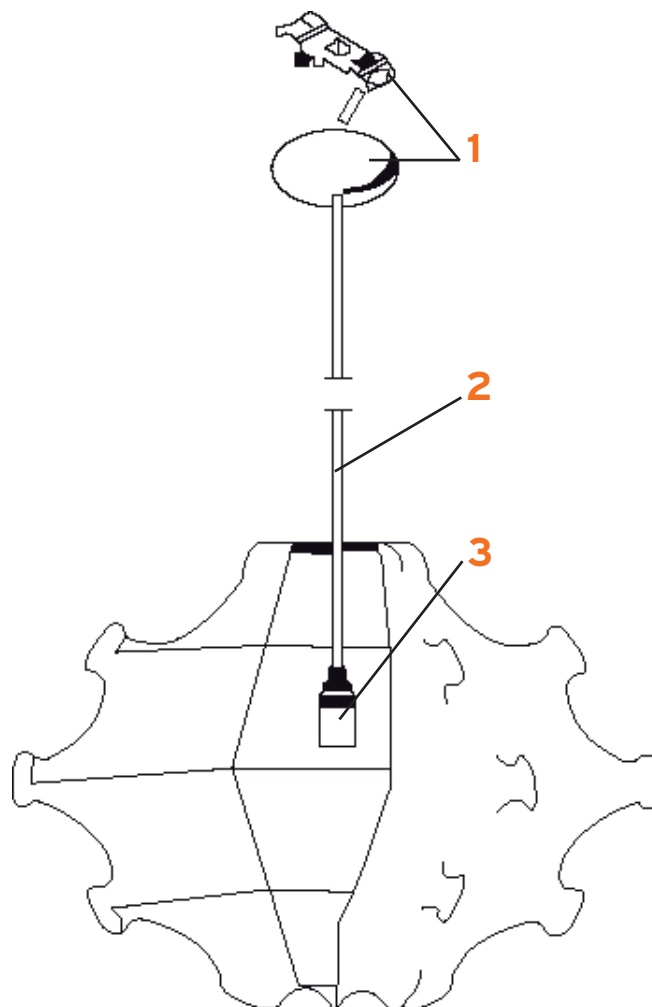

TARAXACUM S2 COCOON

Achille Castiglioni and Pier Giacomo Castiglioni

1. Ass. rosone completo :: Complete rose assembly

RA3690209

2. Cavo PVC/PVC 3x0.75 bianco al mt. :: PVC/PVC white cable 3x0.75/mt.

13840

3. Assieme montatura elettrica cocoon :: Cocoon electrical set ass.

RF9800200