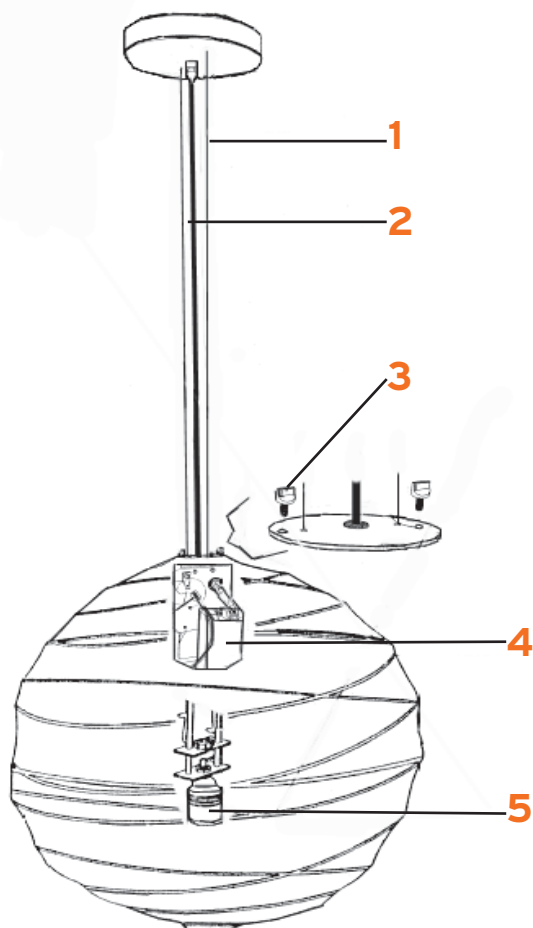

- | | |
|--|-----------|
| 1. Pomolo fissaggio diffusore :: Diffuser fixing knob | 05457 |
| 2. Portalampada EMC A10R teflon :: EMC A10R teflon lampholder | 04181 |
| 2. Portalampada 620 E27 :: 620 E27 lampholder | 04487 |
| 3. Assieme diffusore vetro opalino :: Opal glass diffuser set | RF4705071 |
| 4. Fregio diffusore nord blu :: Blue nord diffuser decoration | 05458 |
| 4. Fregio diffusore nord ambra :: Amber nord diffuser decoration | 05459 |
| 4. Fregio diffusore nord trasparente :: Transparent nord diffuser decoration | 05504 |
| 5. Vetro protezione lamp. alogena completo :: Halogen bulb protection glass | 03344 |
| 6. Boccola aggancio diffusore :: Diffuser coupling bush | 05474 |