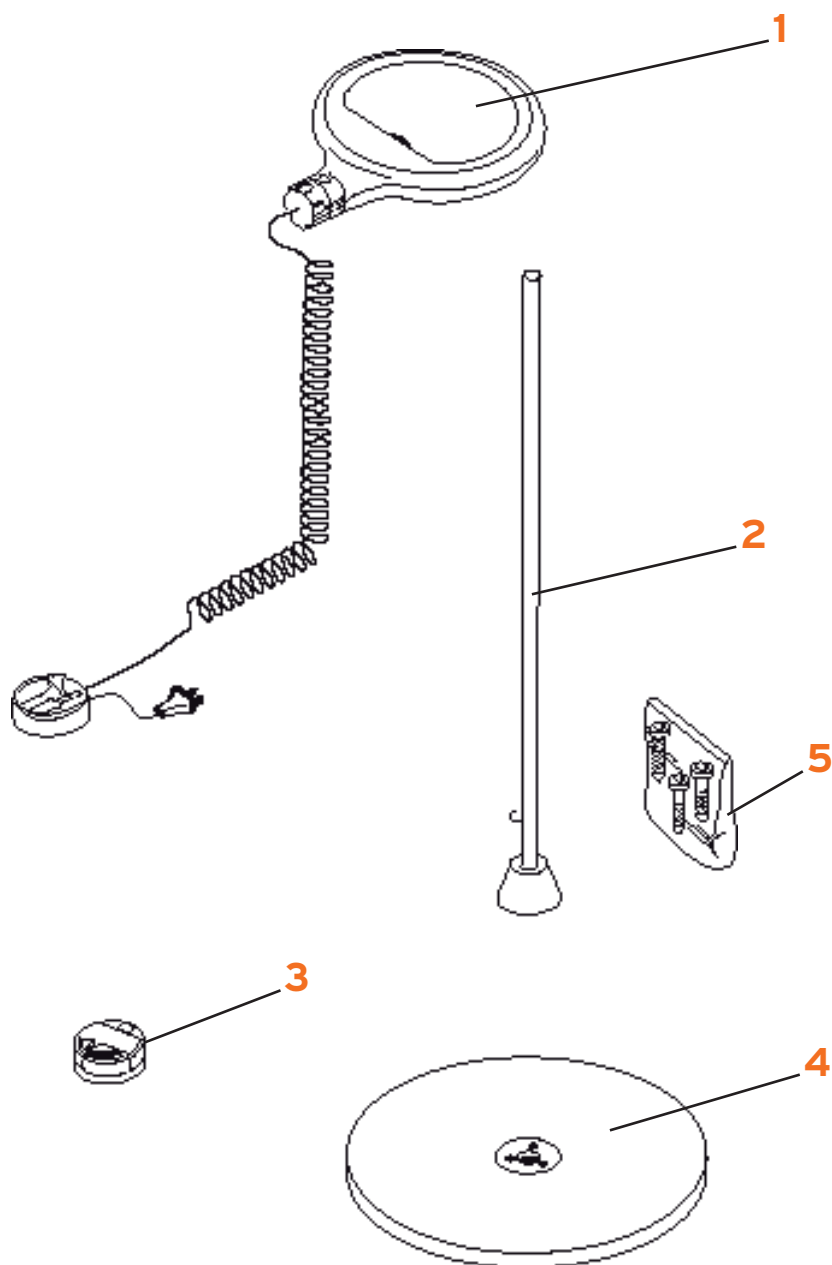

- 1. Gamba antracite :: Anthracite leg
- 2. Interruttore art. 661 nero :: 661 black switch

02780
04392

LUXMASTER F

Jasper Morrison

FLOS

www.flos.com

1. Assieme diffusore ricambi :: Spare diffuser assembly

2. Asta ricambi :: Spare stem