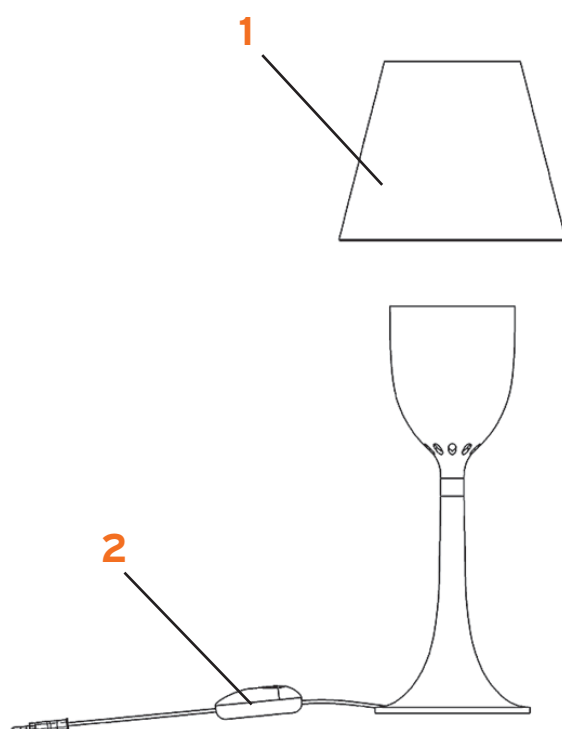

MISS K T

Philippe Starck

FLOS

www.flos.com

1. Assieme diffusore all. arg. :: Silver diffuser set

1. Assieme diffusore blu :: Blue diffuser set

1. Assieme diffusore giallo :: Yellow diffuser set

1. Assieme diffusore rosso :: Red diffuser set

1. Assieme diffusore nero :: Black diffuser set

1. Assieme diffusore all.bronzo :: Bronze diffuser set

1. Assieme diffusore trasparente :: Transparent diffuser set

1. Assieme diffusore soft avorio :: Soft fabric diffuser set

2. Dimmer 101 RL7234 160W 220/240V trasp. RELCO :: Dimmer 101 RL7234 160W 220/240V transp. RELCO

2. Dimmer 101 RL7200 160W 220/240V nero RELCO :: Dimmer 101 RL7200 160W 220/240V black RELCO

RF6255001

RF6255002

RF6255003

RF6255004

RF6255005

RF6255006

RF6255007

RF6255008

11776

09005