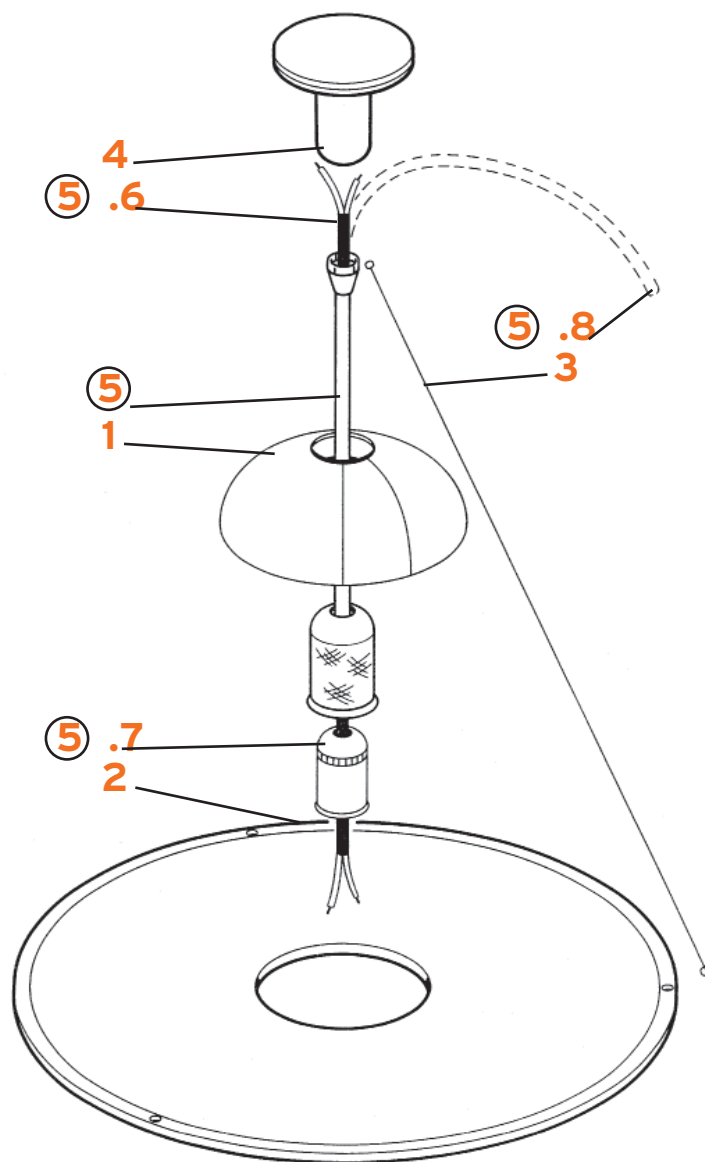

FRISBI

Achille Castiglioni

1. Riflettore verniciato e collaudato :: Reflector
2. Diffusore plexiglass :: Plexiglass diffuser
3. Cavetto inox conf. 3 pezzi :: Steel wires 3 pcs. series
4. Rosone completo :: Complete ceiling rose
5. Supporto rete tige montato IMQ :: Grid support with stem
6. Cavo alim. 2x1 mt. 4.5 IMQ :: 2x1 4.5 mt. power cable
7. Assieme portalamпада T.N. :: Lampholder set N.T.
8. Cavo elettrico nero 2x1 al mt. :: Electric black cable 2x1

- 00862
- 05806
- 06823
- RF2500100
- 01439
- 03484
- RF2500200
- 03485