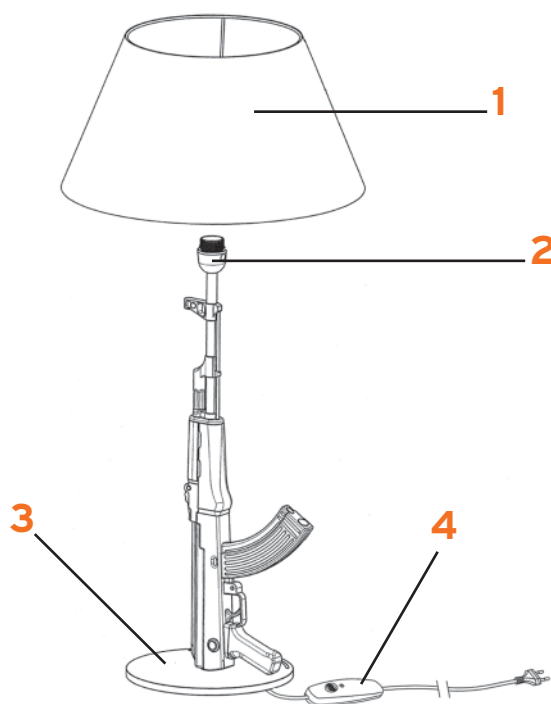

TABLE GUN

Philippe Starck

FLOS

www.flos.com

1. Assieme diffusore nero ricambi :: Black diffuser set
1. Assieme diffusore bianco ricambi :: White diffuser set
2. Portalampada E27 nero :: Black E27 lampholder
3. Base cromo lucido :: Chrome base lux
3. Base oro lux lucido :: Glossy gold lux base
4. Dimmer RTS1 230V :: RTS1 230V dimmer

RF2962030

RF2962009

13750

16611

15145

04291