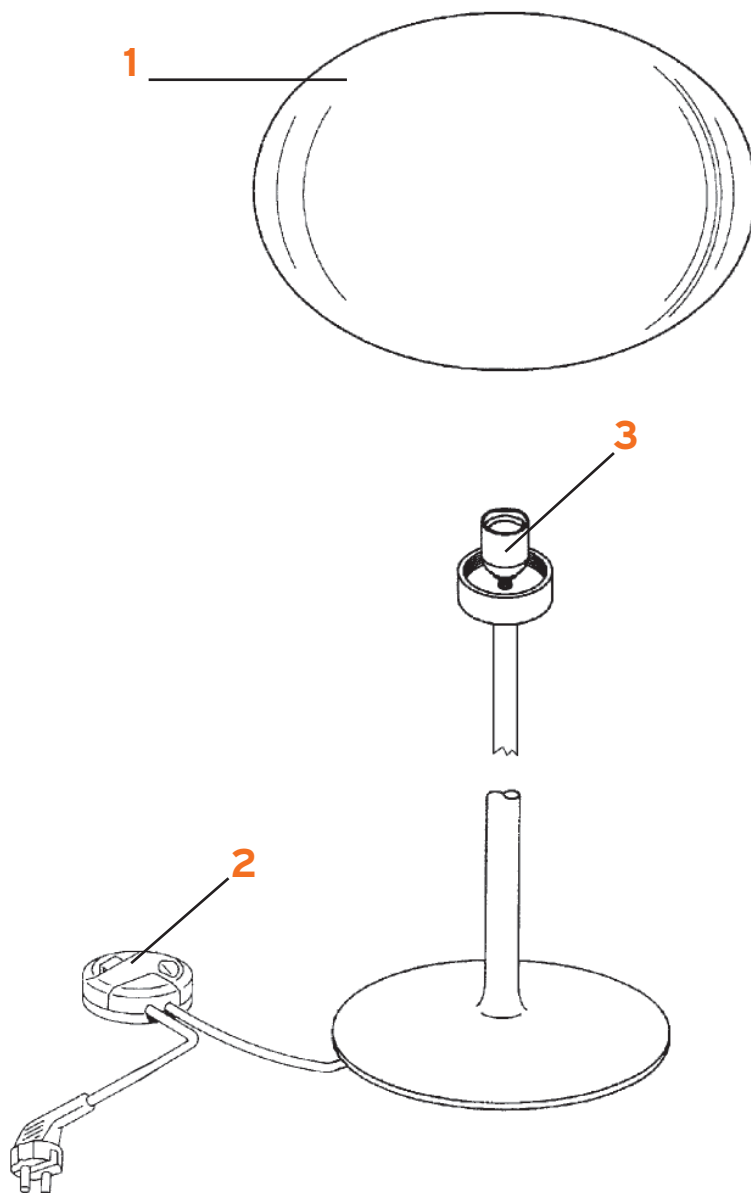

GLO-BALL F3

Jasper Morrison

FLOS

www.flos.com

1. Diffusore 2 bianco/grigio :: White/grey diffuser 2

2. Dimmer rondò 500W 220/240V nero :: 500W 220/240V rondò dimmer black

2. Dimmer rondò 500W 220/240V bianco :: 500W 220/240V rondò dimmer white

3. Assieme portalampada :: Lampholder assembly

RF3055061

03999

13466

RF2500200