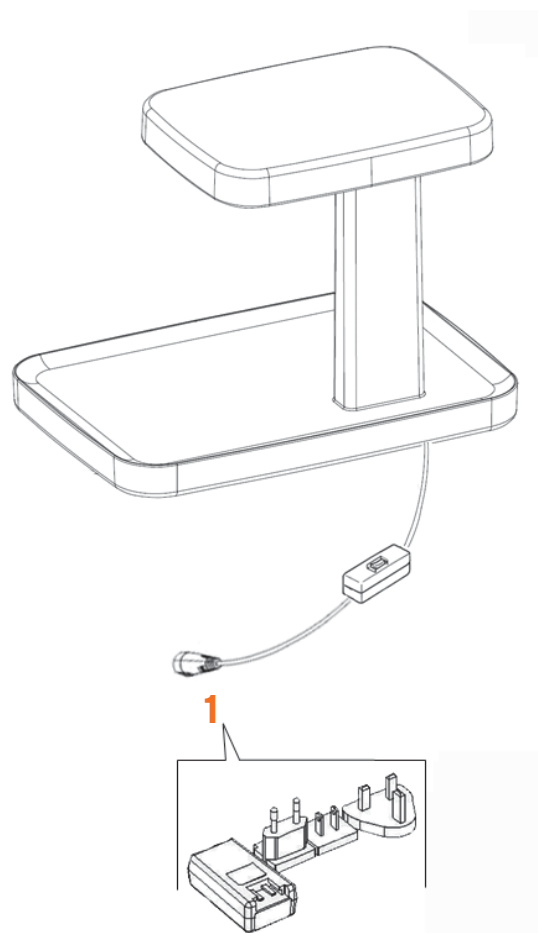

PARENTESI

Achille Castiglioni with Pio Manzù

FLOS

www.flos.com

| | | | | | |
|----|---|------------------|-----|---|--------------|
| 1. | Rosone completo bianco :: Complete white rose | RF5400109 | 4. | Tubetto nero :: Black tube | 02600 |
| 1. | Rosone completo nero :: Complete black rose | RF5400130 | 4. | Tubetto rosso :: red tube | 02601 |
| 1. | Rosone completo rosso :: Complete red rose | RF5400135 | 4. | Tubetto nichel :: Nickel tube | 02896 |
| 1. | Rosone completo nichel :: Complete nickel rose | RF5400158 | 5. | Tenditore inox con grani :: Wire compensator | 01438 |
| 2. | Gancio espansione aperto :: Open expansion hook | 06745 | 6. | Base montata :: Complete base | 02094 |
| 3. | Cavo acciaio mt. 4 :: Steel cable 4 mt. | 01442 | 7. | Gancio + dado :: Hook + nut | 06747 |
| 3. | Cavo acciaio mt. 10 :: Steel cable 10 mt. | 01443 | 8. | Montatura elettrica normale :: Normal electrical wiring | 04633 |
| 3. | Cavo acciaio mt. 6 :: Steel cable 6 mt. | 01444 | 8. | Montatura elettrica dimmer :: Dimmer electrical wiring | 04641 |
| 3. | Cavo acciaio mt. 15 :: Steel cable 15 mt. | 01445 | 9. | Gruppo supporto involucro :: Rubber support | 06068 |
| 3. | Cavo acciaio mt. 20 :: Steel cable 20 mt. | 01446 | 10. | Ass.mont.el. dimmer rondò :: Electric wiring assembly rondò | 19842 |
| 4. | Tubetto bianco :: White tube | 02599 | 11. | Dimmer rondò 500W 240V :: 500W 240V rondò dimmer | 03999 |