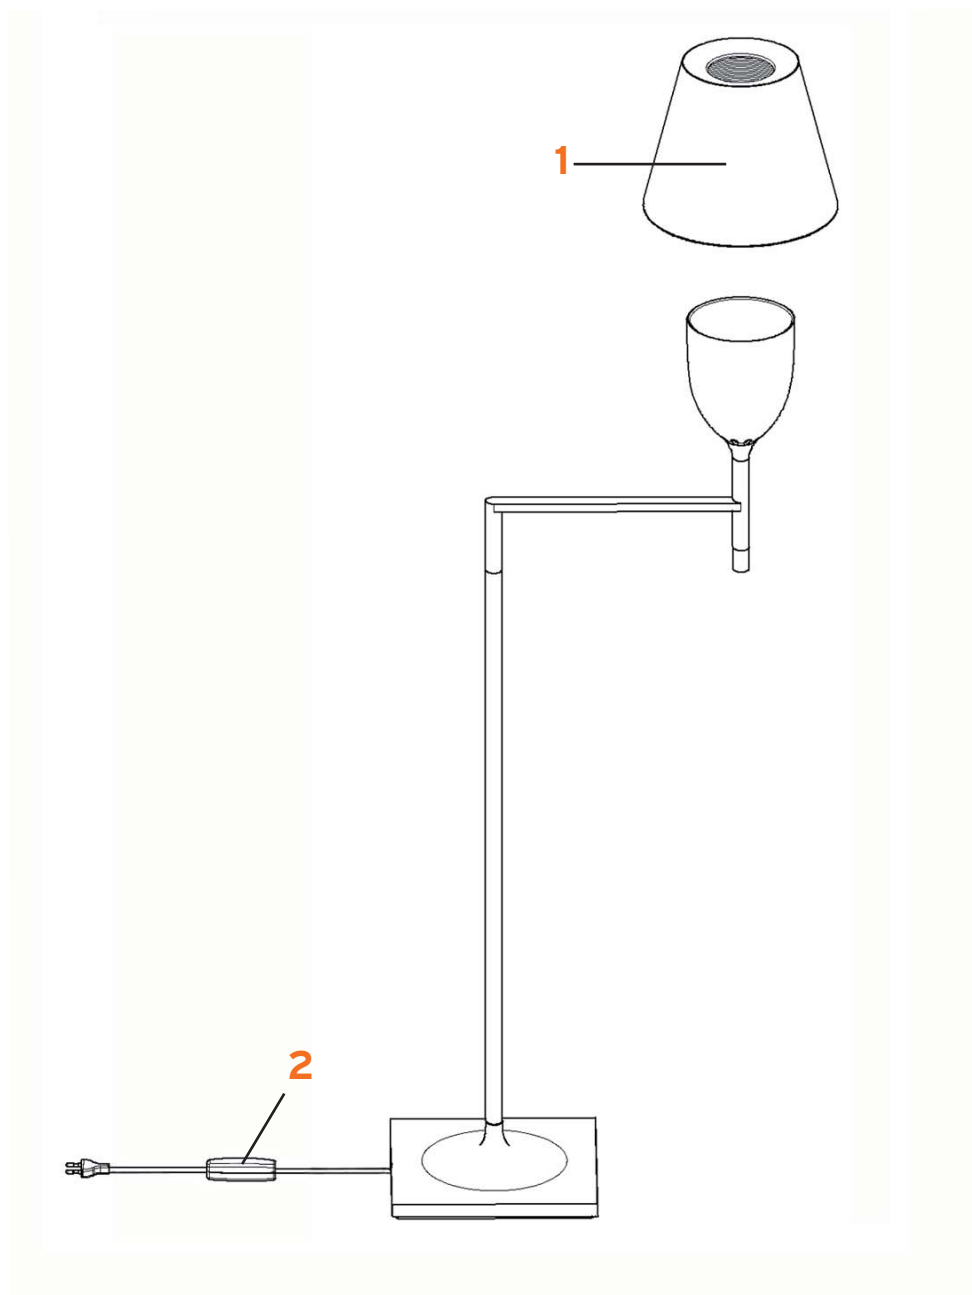

K TRIBE F1

Philippe Starck

FLOS

www.flos.com

1. Assieme diffusore All. arg. :: All silver diffuser set
1. Assieme diffusore All. bro. :: Bronze diffuser set
1. Assieme diffusore trasparente :: Trasparent diffuser set
1. Assieme diffusore soft avorio :: Ivory crown diffuser set
1. Assieme diffusore Fumé :: Fumé diffuser set
2. Dimmer RT99 PCG 230V :: Dimmer RT99 PCG 230V

RF6255001

RF6255006

RF6255007

RF6255008

RF6255009

16322