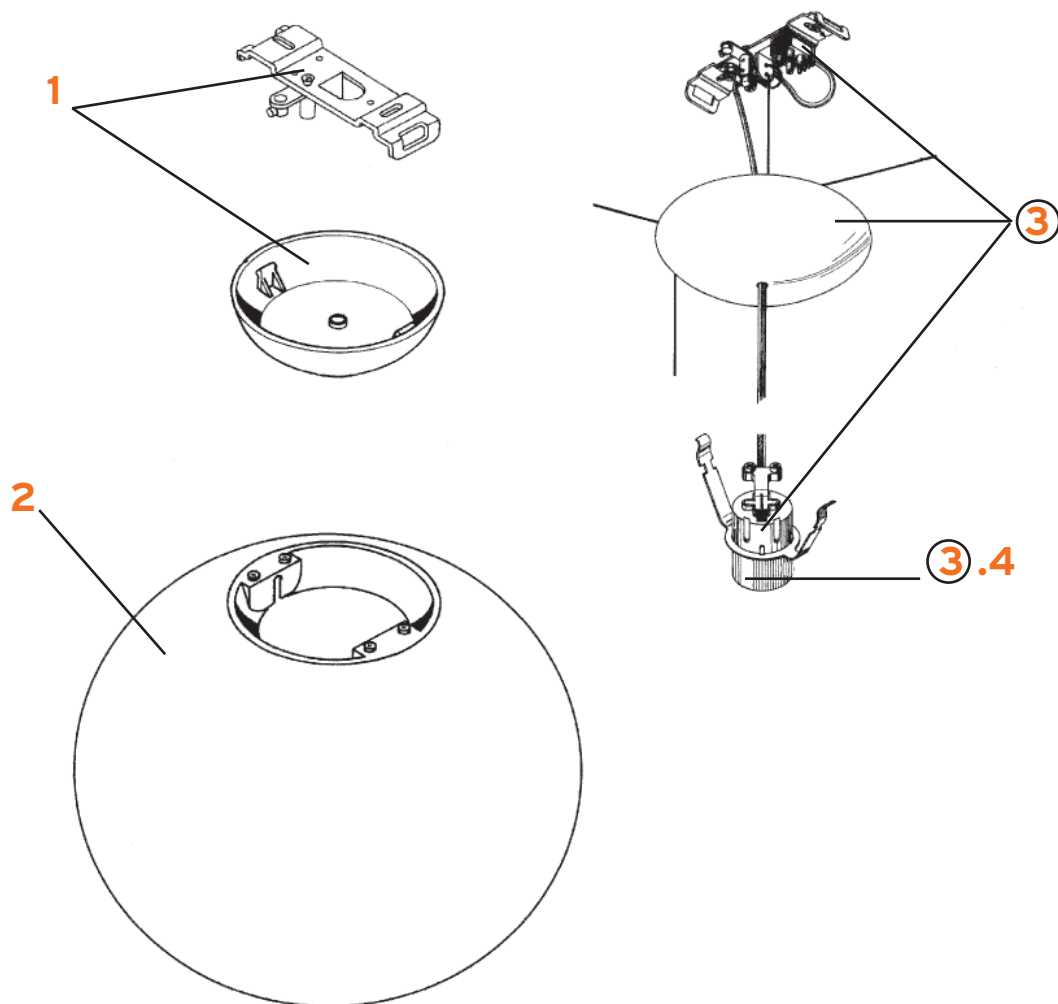

GLO-BALL S2

Jasper Morrison

FLOS

www.flos.com

1. Assieme rosone :: Rose assembly
2. Corpo bianco :: White body
3. Montatura d.125 EUR imballata :: d.125 EUR electrical set
4. Portalampana BJB E27 :: BJB E27 lampholder

RA3690209

RF3015061

RA2512000

04322