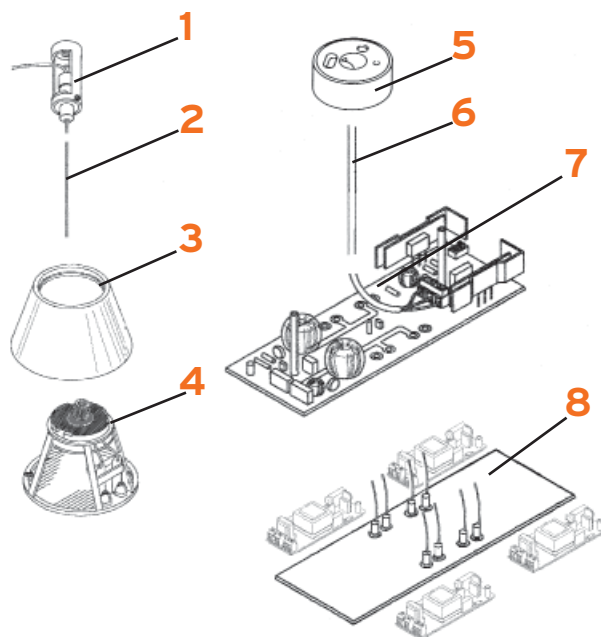

LASTRA

Antonio Citterio with Oliver Löw

FLOS

www.flos.com

1. Assieme sistema sospensione :: Suspension system assembly

2. Cavo acciaio mt.4 19 capi :: Steel cable mt.4 19 capi

3. Diffusore vetro bianco tipo nuovo :: New type white glass diffuser

4. Assieme supporto faretto T.N. apc :: Bulb support set N.T.

5. Assieme rosone :: Rose assembly

6. Cavo fep/pvc 2x0,75 al mt. :: Fep/pvc 2x0,75 elect. cable a mt.

7. Convert. 230/12V 300W dimmerabile solo parete :: 230/12V 300W dimmerable converter only from a wall device

8. Scheda AL. EL. Vossloh 12836 240V x nuova :: Vossloh El. Power pack board 12836 240V x new

RF3350200

01089

10861

12737

RF3350300

04060

08961

12836