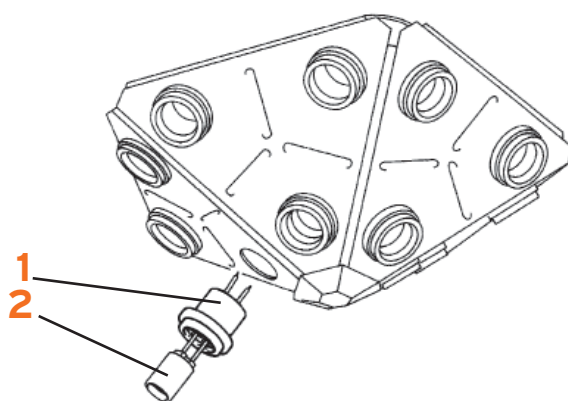

13840

3. Assieme montatura elettrica cocoon :: Cocoon electrical set ass.

RF9800200

TARAXACUM C/W

Achille Castiglioni

www.flos.com

1. Assieme ghiera + supp. p.lampada :: Ring nut ass + l.holder supp.

06118