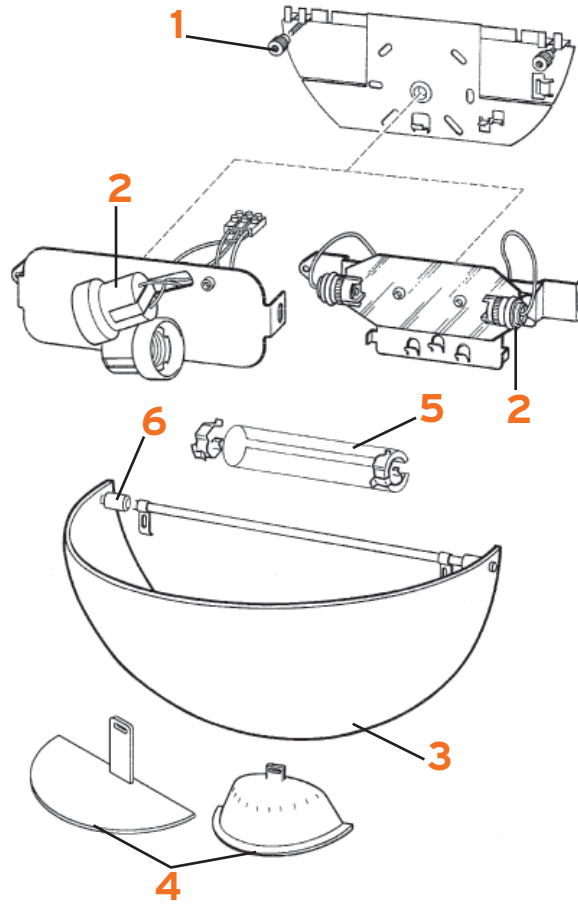

1. Pomolo fissaggio diffusore :: Diffuser fixing knob	05457
2. Portalampada EMC A10R teflon :: EMC A10R teflon lampholder	04181
2. Portalampada 620 E27 :: 620 E27 lampholder	04487
3. Assieme diffusore vetro opalino :: Opal glass diffuser set	RF4705071
4. Fregio diffusore nord blu :: Blue nord diffuser decoration	05458
4. Fregio diffusore nord ambra :: Amber nord diffuser decoration	05459
4. Fregio diffusore nord trasparente :: Transparent nord diffuser decoration	05504
5. Vetro protezione lamp. alogena completo :: Halogen bulb protection glass	03344
6. Boccola aggancio diffusore :: Diffuser coupling bush	05474