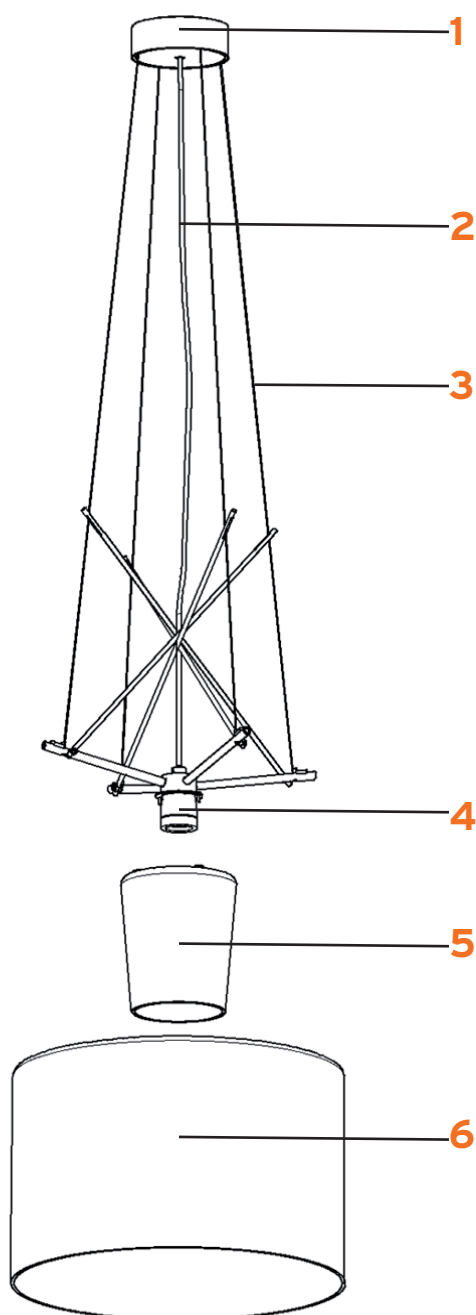

RAY S

Rodolfo Dordoni

1. Assieme rosone ricambio :: Rose assembly spare part
2. Cavo Sil/Fep trasp. 2+0,75 al mt :: Sil/Fep transp. cable 2+0,75 per mt
3. Cavo acc. mt. 4 19 capi :: Steel suspension cable mt. 4 19 windings
4. Portalampe E27 ceramico :: Ceramic lampholder E27
5. Assieme diffusore interno :: Internal diffuser assembly
6. Diffusore F2-S vetro grigio :: Grey F2-S glass diffuser
6. Diffusore F2-S alluminio nero lucido :: Polished black allum. diffuser F2-S
6. Diffusore F2-S alluminio bianco lucido :: Polished white allum. diffuser F2-S