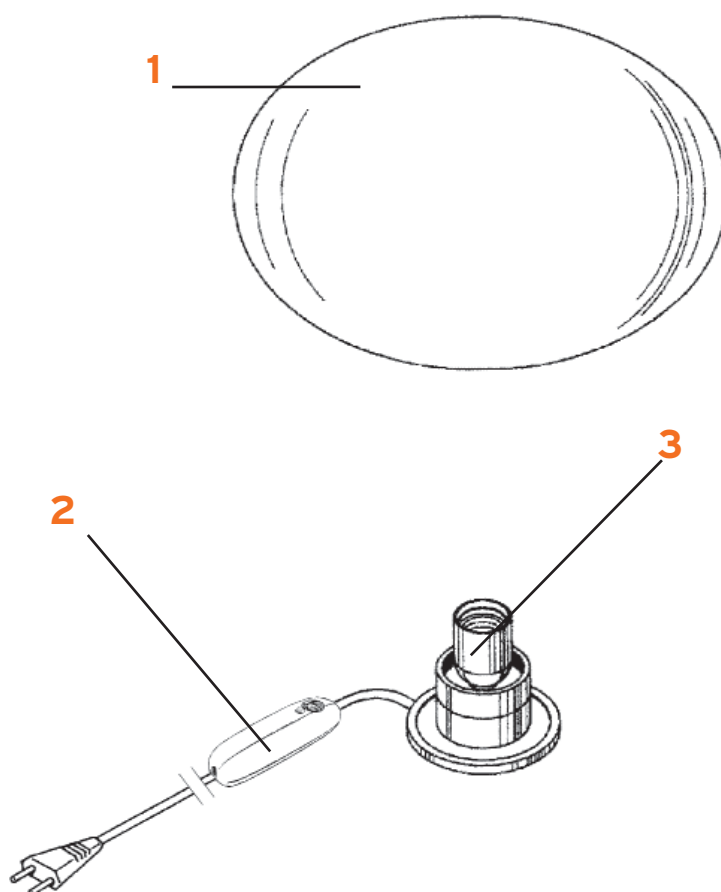

GLO-BALL BASIC 2

Jasper Morrison

FLOS

www.flos.com

1. Diffusore 2 bianco :: White diffuser 2

2. Dimmer RTS1 RL1618 230V T.N. :: RTS1 RL1618 230V N.T. dimmer

3. Assieme portalampada :: Lampholder assembly

RF3055061

04291

RF2500200