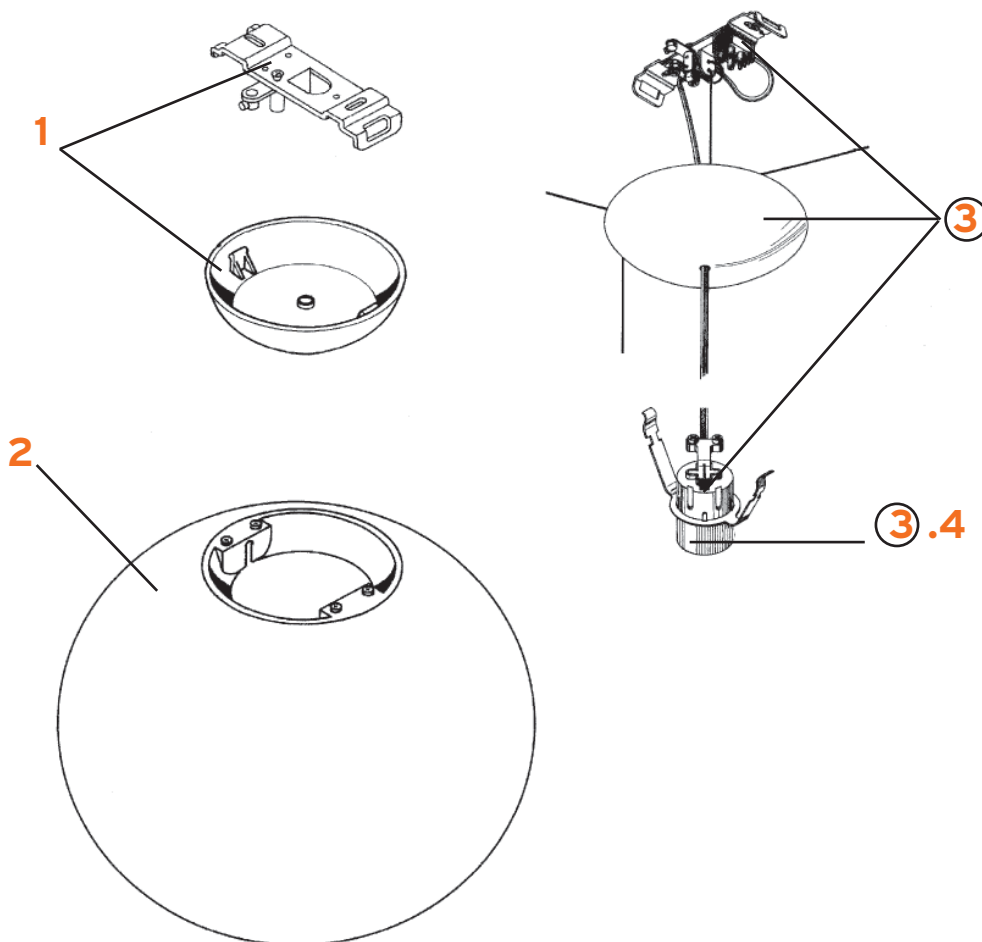

www.flos.com

- 1. Assieme rosone :: Rose assembly
- 2. Corpo bianco :: White body
- 3. Ass. montatura imballata :: Electrical set
- 4. Ass. portalampada :: Lampholder assembly

RA3690209

RF3007061

RF3006061