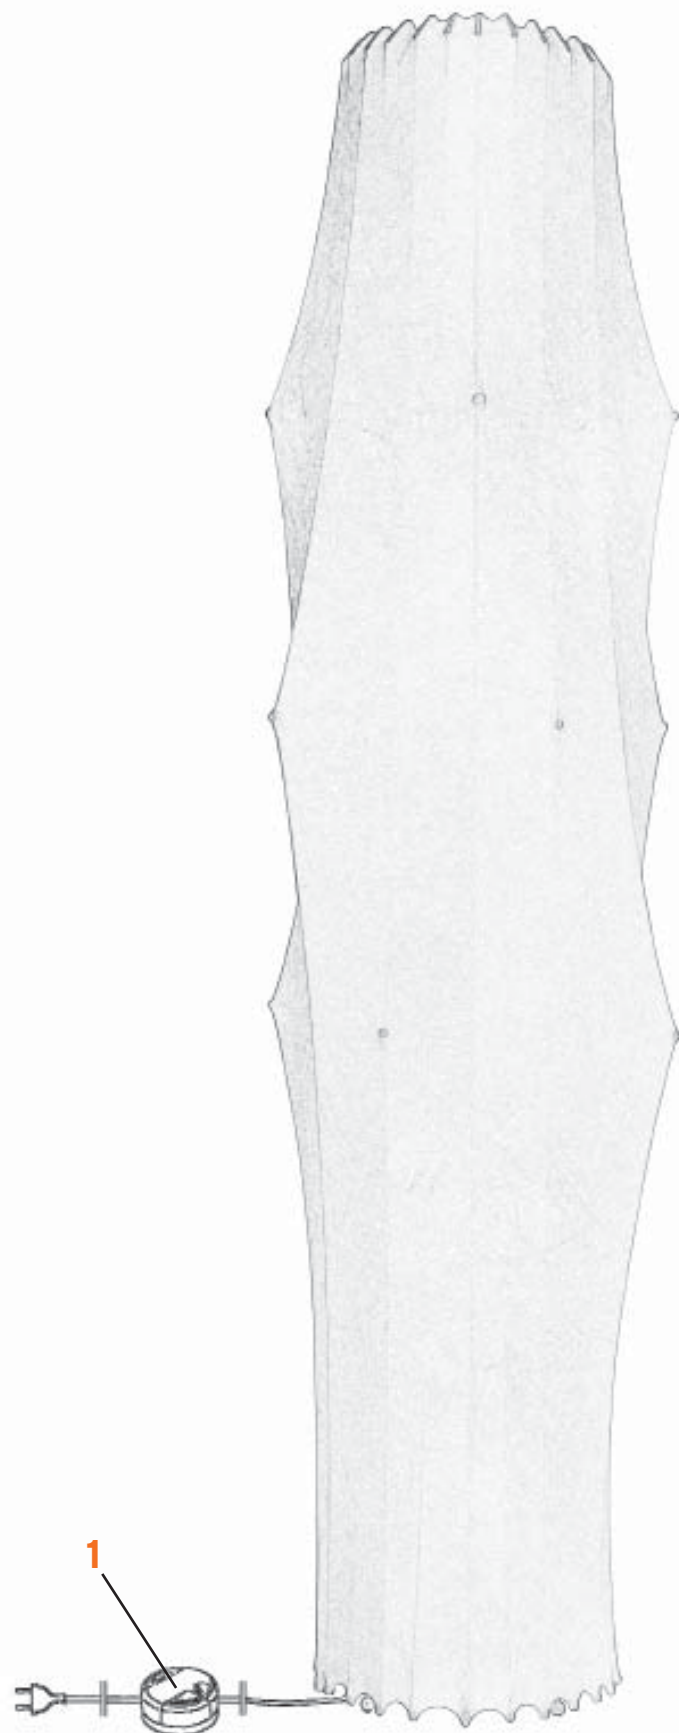

FANTASMA NEW EDITION

Achille Castiglioni

FLOS

www.flos.com