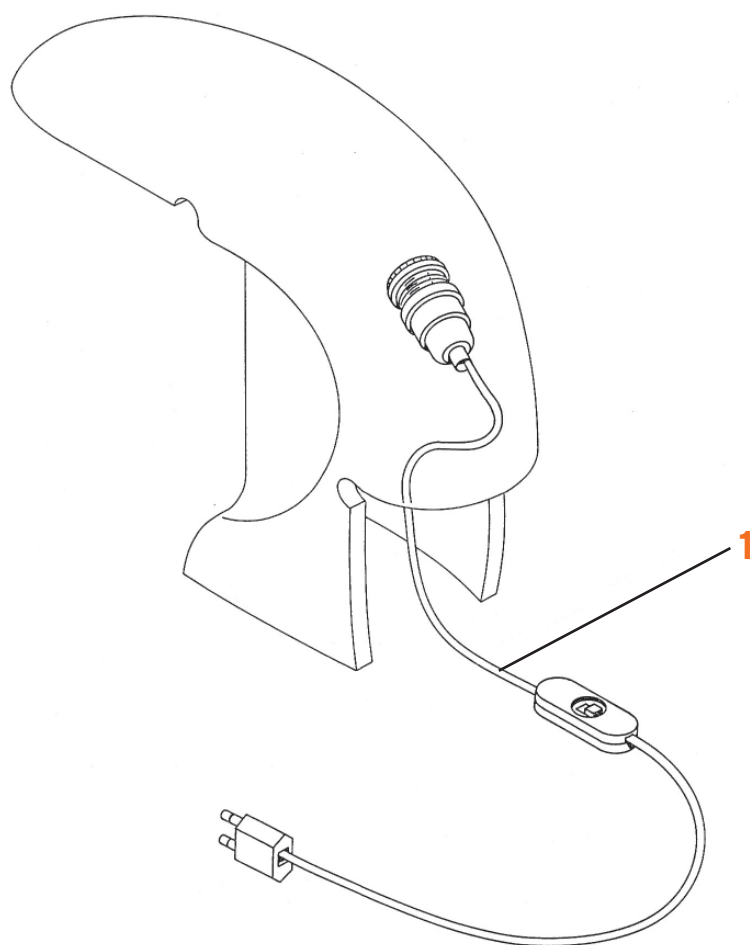

BIAGIO

Tobia Scarpa

FLOS

www.flos.com