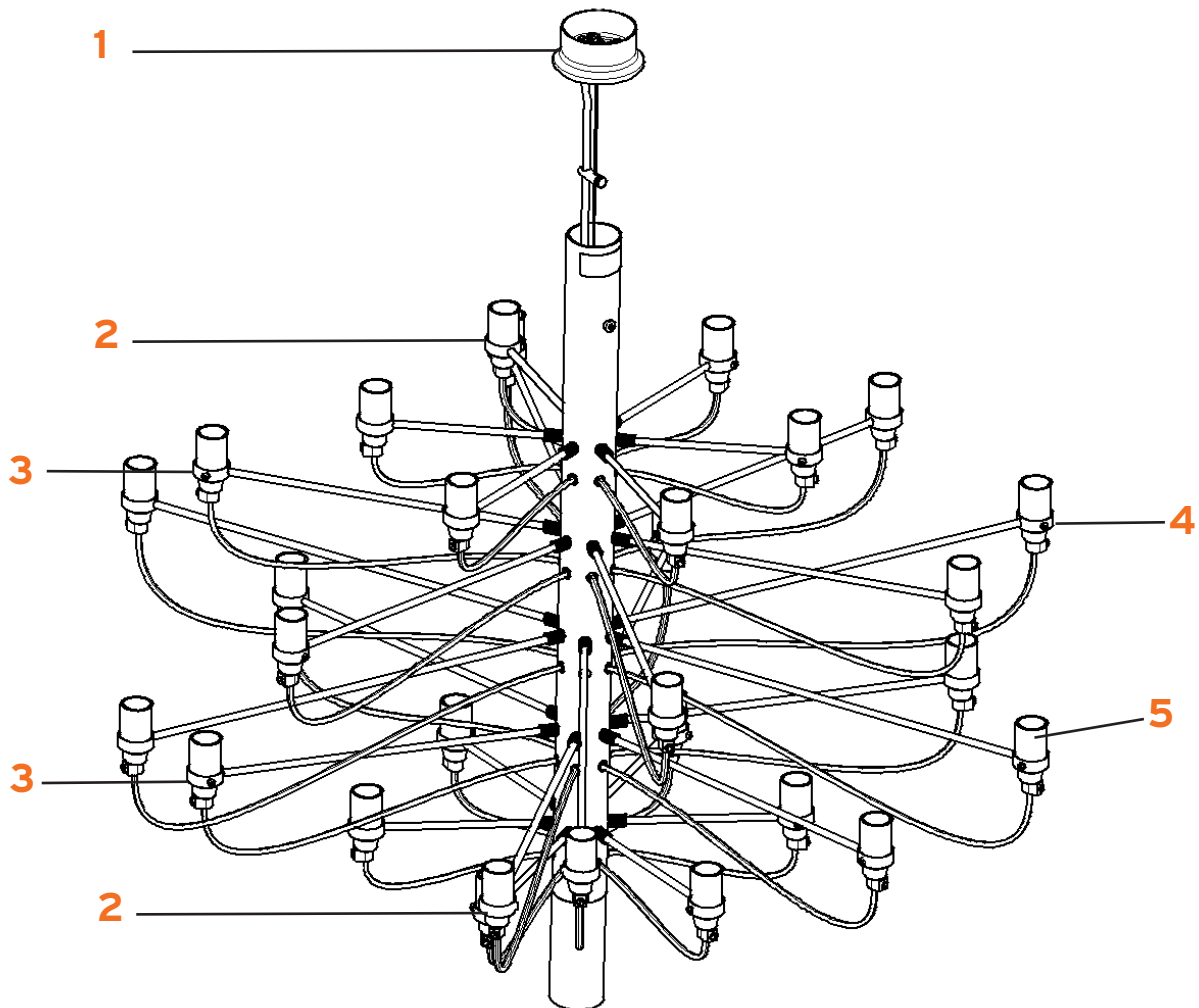

00785

10643

2097/30

Gino Sarfatti

FLOS

www.flos.com

1. Modello 2097/30 assieme rosone :: 2097/30 ceiling rose

2. Modello 2097/30 cromo braccio piccolo (175mm) :: 2097/30 chrome small arm (175mm)