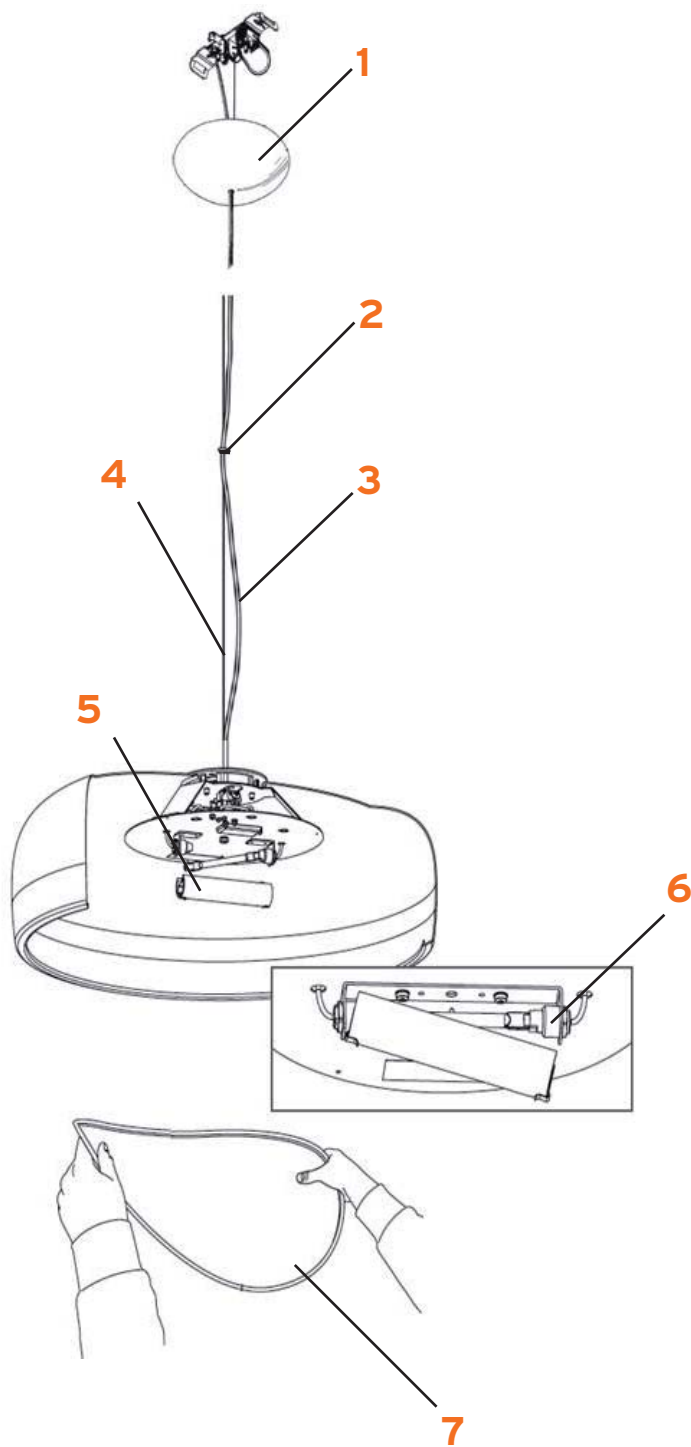

Jasper Morrison

FLOS

www.flos.com

1. Assieme rosone bianco :: White rose assembly

1. Assieme rosone nero :: Black rose assembly

1. Assieme rosone mud :: Mud rose assembly

2. Anello OR opalino :: OR ring

3. Cavo fep/sil. 3x0.75 trasp. al mt. :: Fep/sil 3x0.75 transp. cable per mt