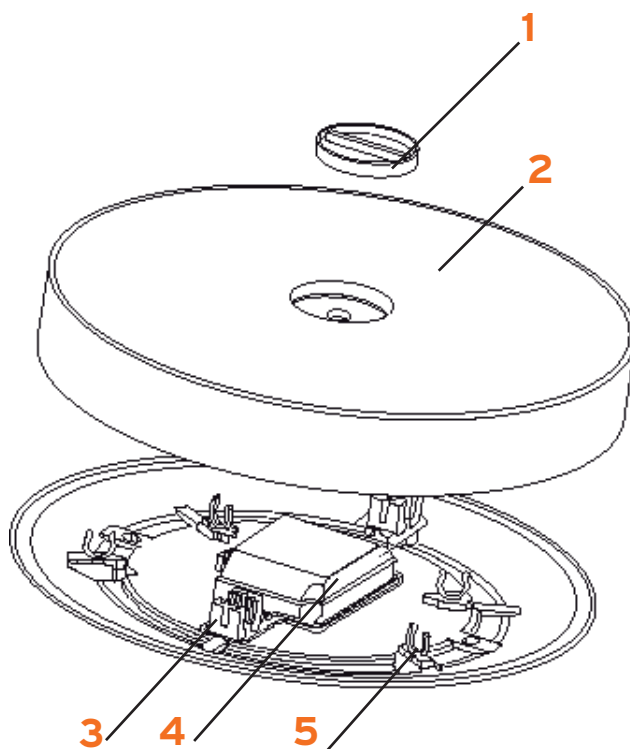

BUTTON

Piero Lissoni

FLOS

www.flos.com

1. Ass. bussola diffusore ricambi :: Diff. blocking cap assembly

RF3180100

2. Diffusore Makrolon T.N. :: Makrolon N.T. diffuser

20194

3. Portalampada 190V :: 190V lampholder

10722

4. Al.El. Tridonic PC2/32/42 Pro 230/240V :: Tridonic Pro PC2/32/42 230/240V power unit

17763

5. Gancio lampada art. 135V Stucchi :: Article 135V Stucchi Lamp fastener

10721