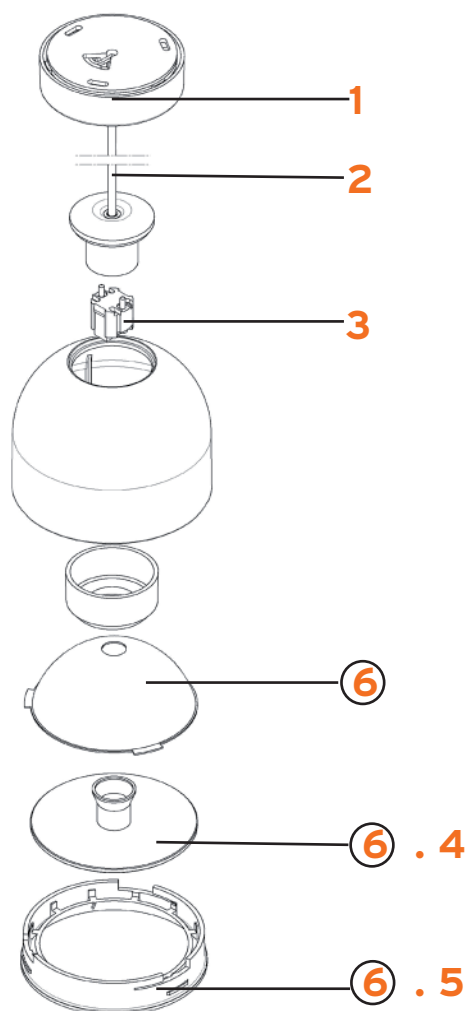

1. Assieme rosone nero :: Black rose assembly
2. Cavo Sil/sep. 2+0,75 al mt :: Black Sil/sep. 2+0,75 mt.
3. Portalampane G9 Kang rong :: Lampholder G9 Kang rong
4. Assieme vetro Wan :: Wan glass assembly
5. Anello esterno nero :: Black external ring
5. Anello esterno verde :: Green external ring
6. Ass. rifl. C/ anello nero ricambi :: Black reflector C/ + ring spare part
6. Ass. rifl. C/ anello verde ricambi :: Green reflector C/ + ring spare part