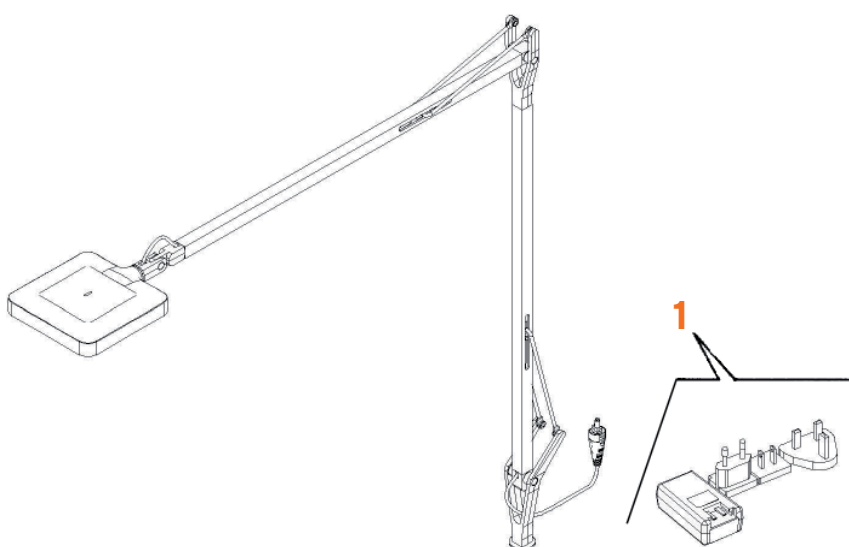

KELVIN T ADJ LED

Antonio Citterio

FLOS

www.flos.com

1. Kit di spine elettriche + driver ricambio NRO :: Black Plug kit + driver spare part
1. Kit di spine elettriche + driver ricambio BCO :: White Plug kit + driver spare part

RF3320100

RF3320200