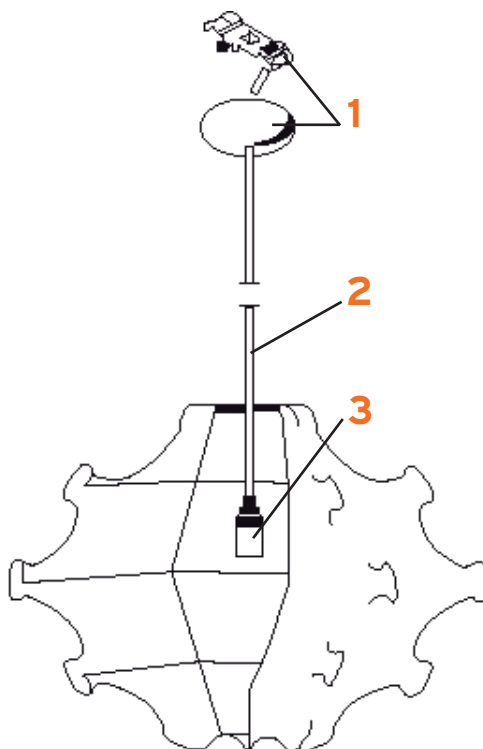

TARAXACUM S1 COCOON

Achille Castiglioni and Pier Giacomo Castiglioni

1. Ass. rosone completo :: Complete rose assembly

2. Cavo PVC/PVC 3x0.75 bianco al mt. :: PVC/PVC white cable 3x0.75/mt.

3. Assieme montatura elettrica cocoon :: Cocoon electrical set ass.

RA3690209

13840

RF9800200