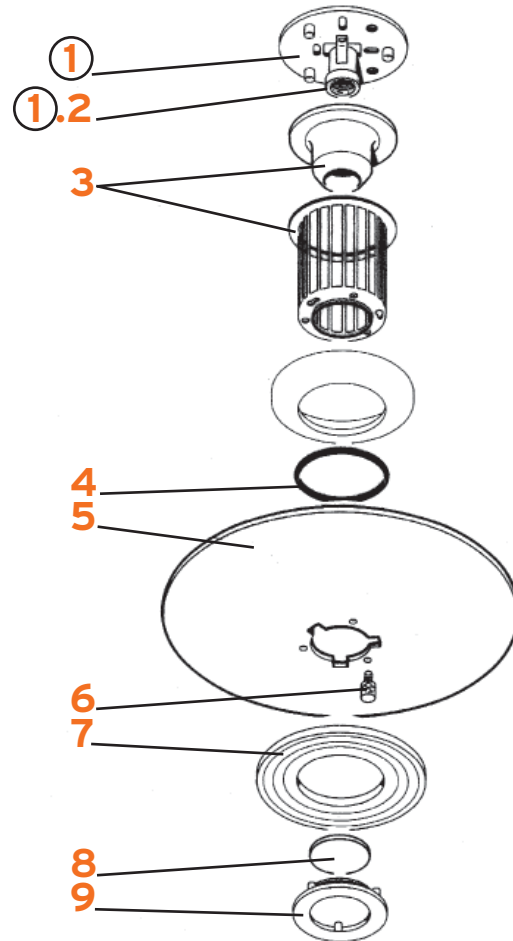

MONI

Achille Castiglioni

FLOS

www.flos.com

- | | | | | | |
|----|--|-----------|----|---|-------|
| 1. | Attacco a muro E27 completo :: E27 wall attachment | RF0500100 | 6. | Rullino M3 maschio :: M3 screw | 06296 |
| 2. | P.lampada E27 c/staffa :: E27 L-holder with short bracket | 12057 | 7. | Diffusore d.160 sabb. Moni 1 :: Moni 1 d.160 sandblasted diffuser | 03090 |
| 3. | Ass. copri P.lampada E27 :: E27 L-holder cover assembly | RF0500200 | 7. | Diffusore d.200 sabb. Moni 2 :: Moni 2 d.200 sandblasted diffuser | 03091 |
| 4. | Anello OR silicone bianco :: OR white silicon ring | 04885 | 8. | Lente opalina sabbata int. :: internal sandblasted opal lens | 03089 |
| 5. | Riflettore bianco d.340 Moni 1 :: Moni 1 d.340 white reflector | 00893 | 9. | Portadiffusore bianco montato :: White assembled diffuser holder | 02975 |
| 5. | Riflettore bianco d.440 Moni 2 :: Moni 2 d.440 white reflector | 00897 | | | |