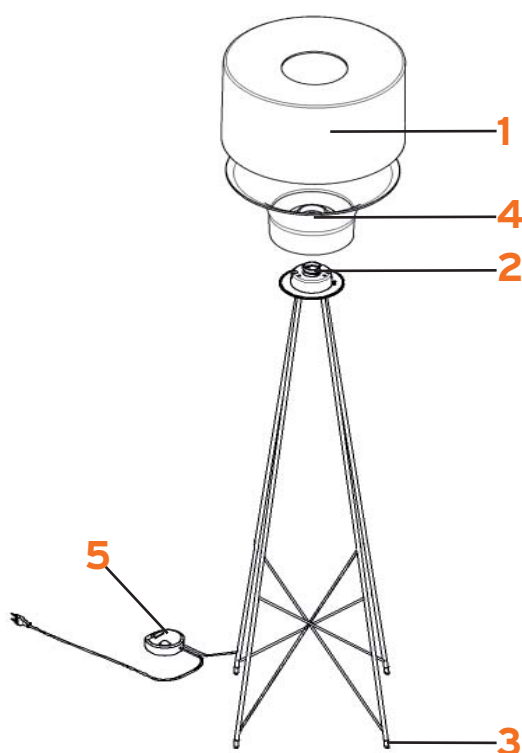

RAY F1

Rodolfo Dordoni

1. Diffusore F1-T vetro grigio :: Grey F1-T glass diffuser	15852
1. Diffusore F1-T alluminio nero lucido :: Polished black allum. diffuser F1-T	16084
1. Diffusore F1-T alluminio bianco lucido :: Polished white allum. diffuser F1-T	16085
2. Portalampane E27 620 porcellana :: Porcelain lampholder E27 620	04487
3. Piedino PVC trasparente :: PVC transparent foot	16144
4. Supporto diffusore F1-T :: F1-T Diffuser support	15854
5. Dimmer Rondò 500W 220/240V nero :: Black dimmer Rondò 500W 220/240V	03999