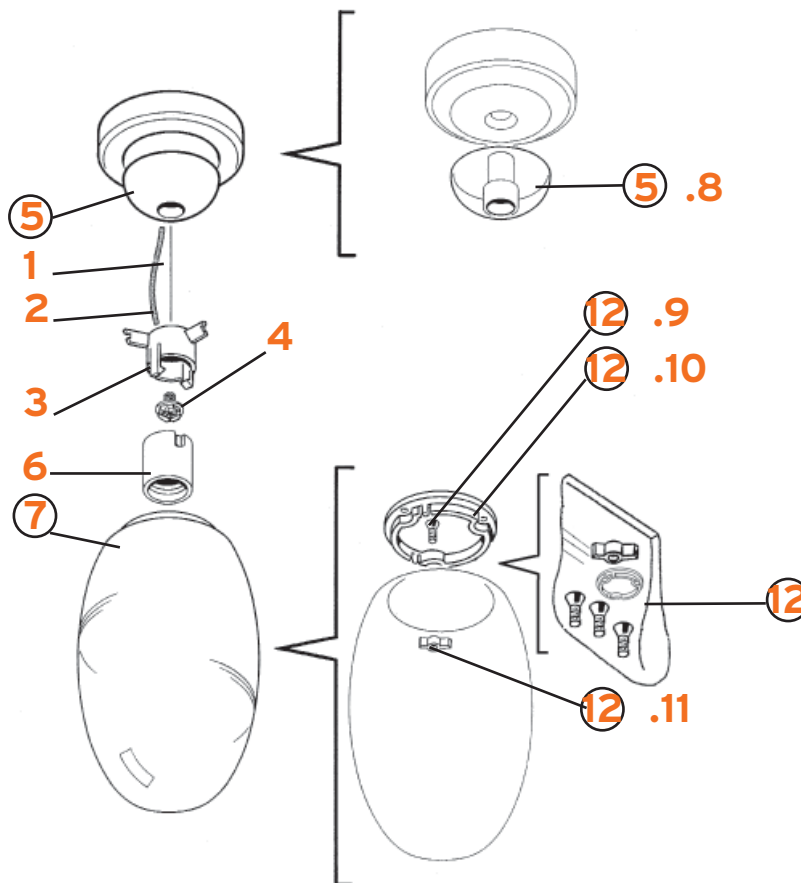

RF1418100

BRERA S

Achille Castiglioni

FLOS

www.flos.com

- | | |
|---|-----------|
| 1. Cavo acciaio metri 5 :: Steel cable 5 mt. | 01103 |
| 1. Cavo acciaio metri 30 (alt. speciale) :: Steel cable 30 mt. | 01141 |
| 2. Cavo el. sil. azz. 1x0,75 al metro :: Electric cable s. 1x0,75 | 03912 |
| 3. Ragnetto :: Lampholder support | 05179 |
| 4. Bloccac. filettato esterno :: Fixing ring nut bracket | 05187 |
| 5. Rosone completo :: Complete rose | RF1417000 |
| 6. Portalampada E27 T210 a scatto :: Lampholder E27 T210 | 03901 |
| 7. Assieme diffusore :: Diffuser assembly | RF1416009 |
| 8. Bicchierino fil. interno :: Threaded cup | 05963 |
| 9. Vite aut. tcb. 2,9x13 :: Screw aut. tcb 2,9x13 | 06836 |
| 10. Ghiera Brera :: Brera ring nut | 05181 |
| 11. Staffa per ghiera :: Fixing ring nut bracket | 05183 |
| 12. Ass.ghiera vetro Brera e minuteria :: Brera ring nut and screw kit for diff. assembly | RF1418100 |