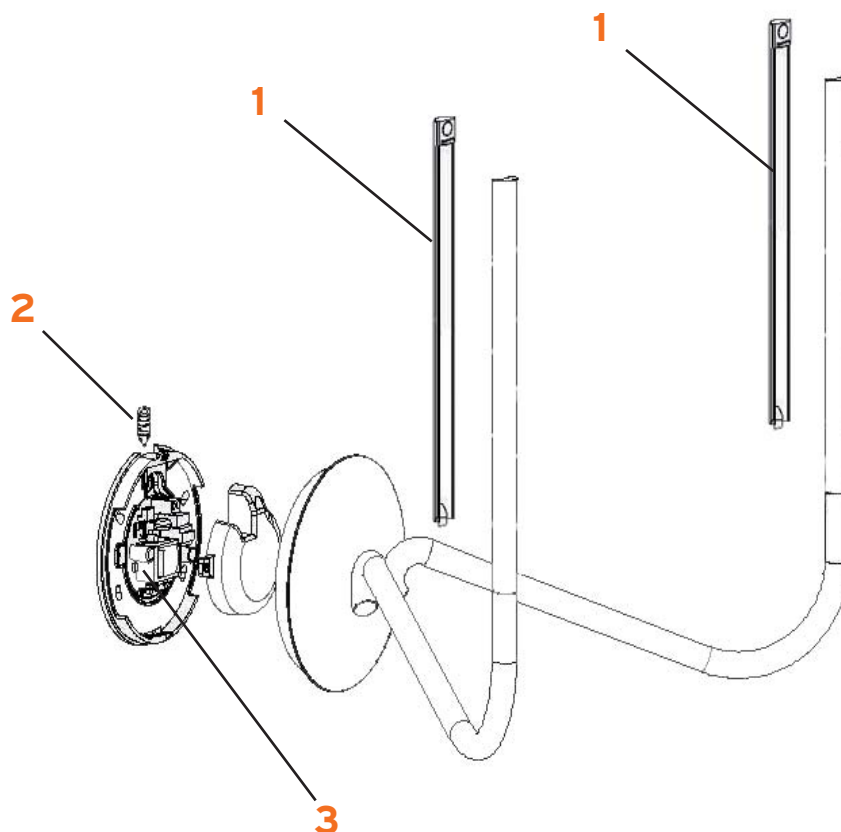

LA LINEA BETA

Ron Gilard

FLOS

www.flos.com

1. Assieme diffusore Linea :: Linea diffuser assembly
2. Grano M4 x 6 :: Grub screw M4 x 6
3. Scheda alimentatore LED 9W :: 9W PCB LED driver

RF3340100

06385

20653