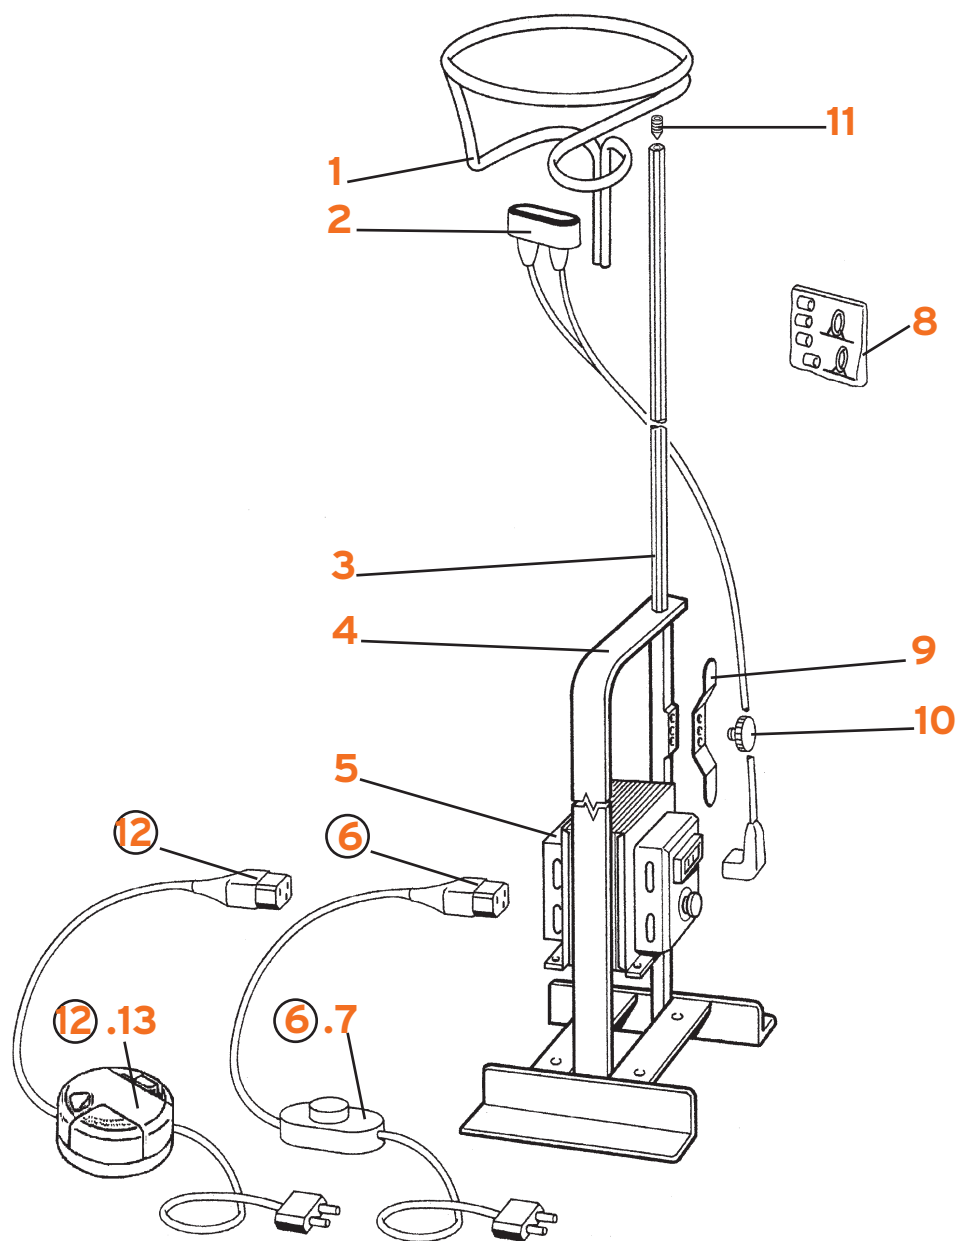

TOIO

Achille Castiglioni and Pier Giacomo Castiglioni

FLOS

www.flos.com

1. Gabb. ottone nichelato :: Nickel-plat. brass little cage
2. Mont. el. trasf./fareto :: Elect. wiring transf./to bulb
3. Asta :: Stem
4. Base bianca :: White base
4. Base nera :: Black base
4. Base rossa :: Red base
5. Autotrasform. 220/125V :: Autotransf. 220/125V
5. Autotrasform. diretto T.N. :: Autotransf. T.N. direct

02774
04607
02775
02579
02580
02581
03399
17929

6. Mont. el. con interruttore :: Electric wiring with switch
7. Interruttore art. D/661 nero :: Black switch D/661
8. Gruppo anelli passafilo :: Wires loop assembly
9. Supporto avvolgicavo nichel :: Cable winder support
10. Manopola maschio nichel :: Nickel tap grip
11. Vite st M6x16 inox :: Screw M6x16 inox
12. Ass. mont.el. con dimmer rondò :: Electric wiring assembly rondò
13. Dimmer rondò 500W 220/240V :: 500W 220/240V rondò dimmer

04631
04392
RF7600100
06730
06732
14123
19850
03999