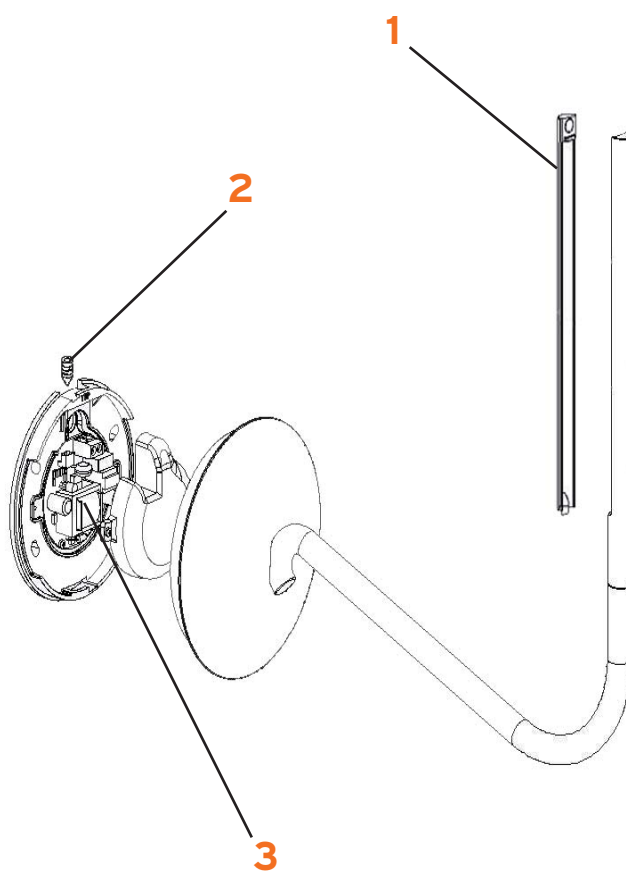

LA LINEA GAMMA

Ron Gilard

1. Assieme diffusore Linea :: Linea diffuser assembly
2. Grano M4 x 6 :: Grub screw M4 x 6
3. Scheda alimentatore LED 9W :: 9W PCB LED driver

RF3340100
06385
20653