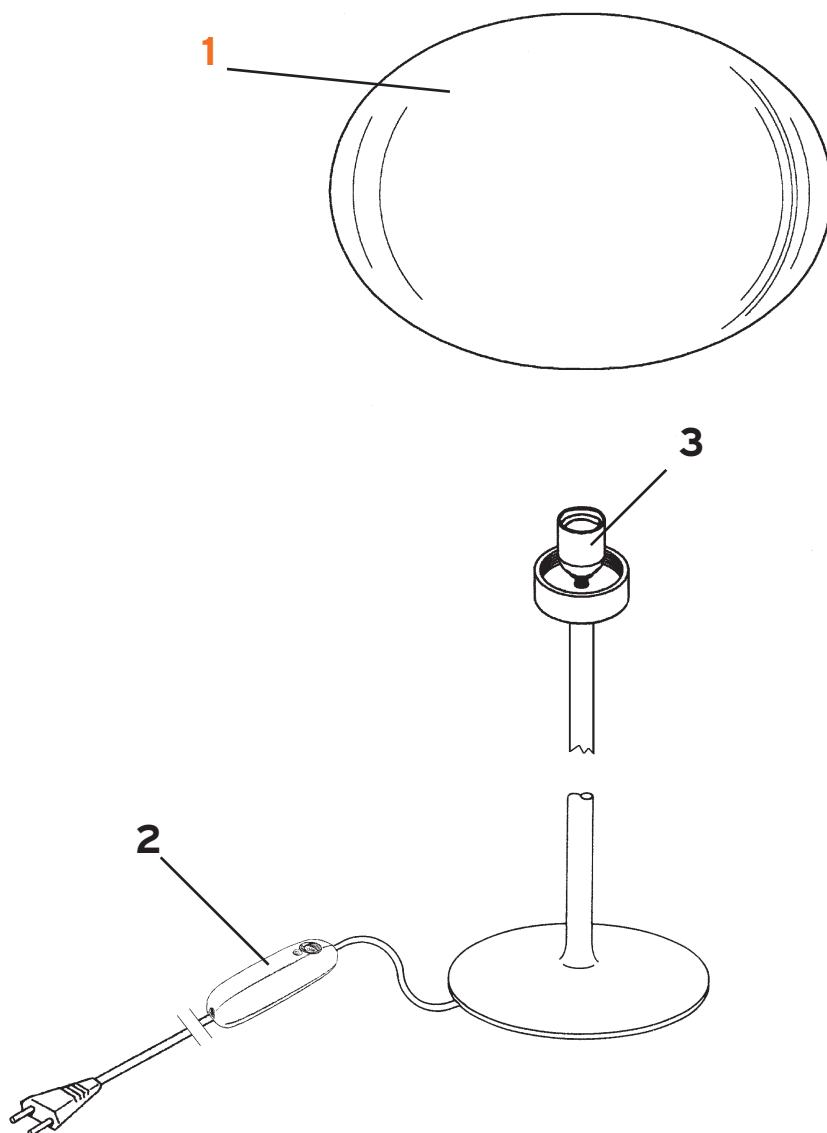

RF3050061

04310

13468

RF2500200

04291

GLO-BALL T2

Jasper Morrison

1. Diffusore 1 bianco/grigio :: White/grey diffuser 1