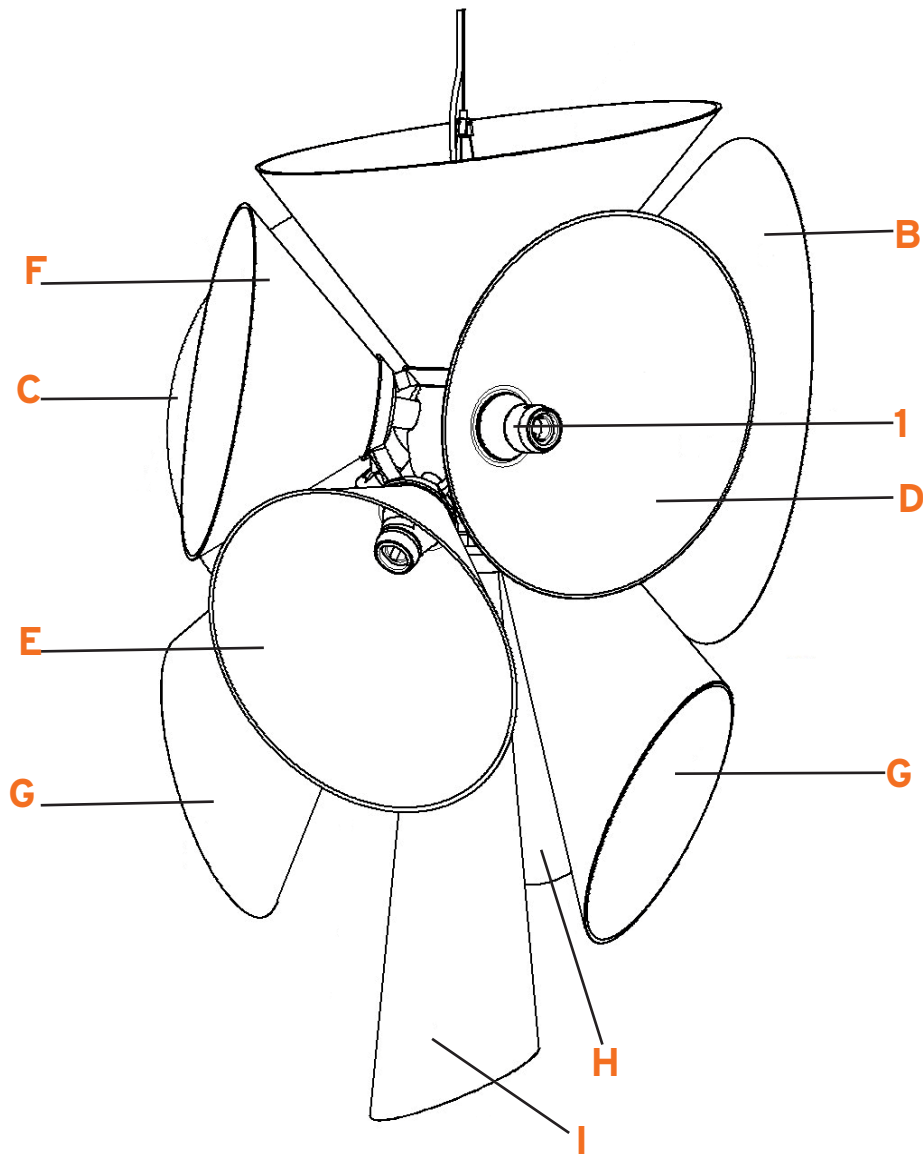

NEBULA

Joris Laarman

FLOS

www.flos.com

1. Portalampane E27 porcellana :: Porcelain Lamp holder E27
- B. Assieme diffusore B ricambi :: Diffuser B assembly spare part
- C. Assieme diffusore C ricambi :: Diffuser C assembly spare part
- D. Assieme diffusore D ricambi :: Diffuser D assembly spare part
- E. Assieme diffusore E ricambi :: Diffuser E assembly spare part
- F. Assieme diffusore F ricambi :: Diffuser F assembly spare part
- G. Assieme diffusore G ricambi :: Diffuser G assembly spare part
- H. Assieme diffusore H ricambi :: Diffuser H assembly spare part
- I. Assieme diffusore I ricambi :: Diffuser I assembly spare part

04487

RF4550100

RF4550700

RF4550200

RF4550500

RF4550800

RF4550600

RF4550400

RF4550300