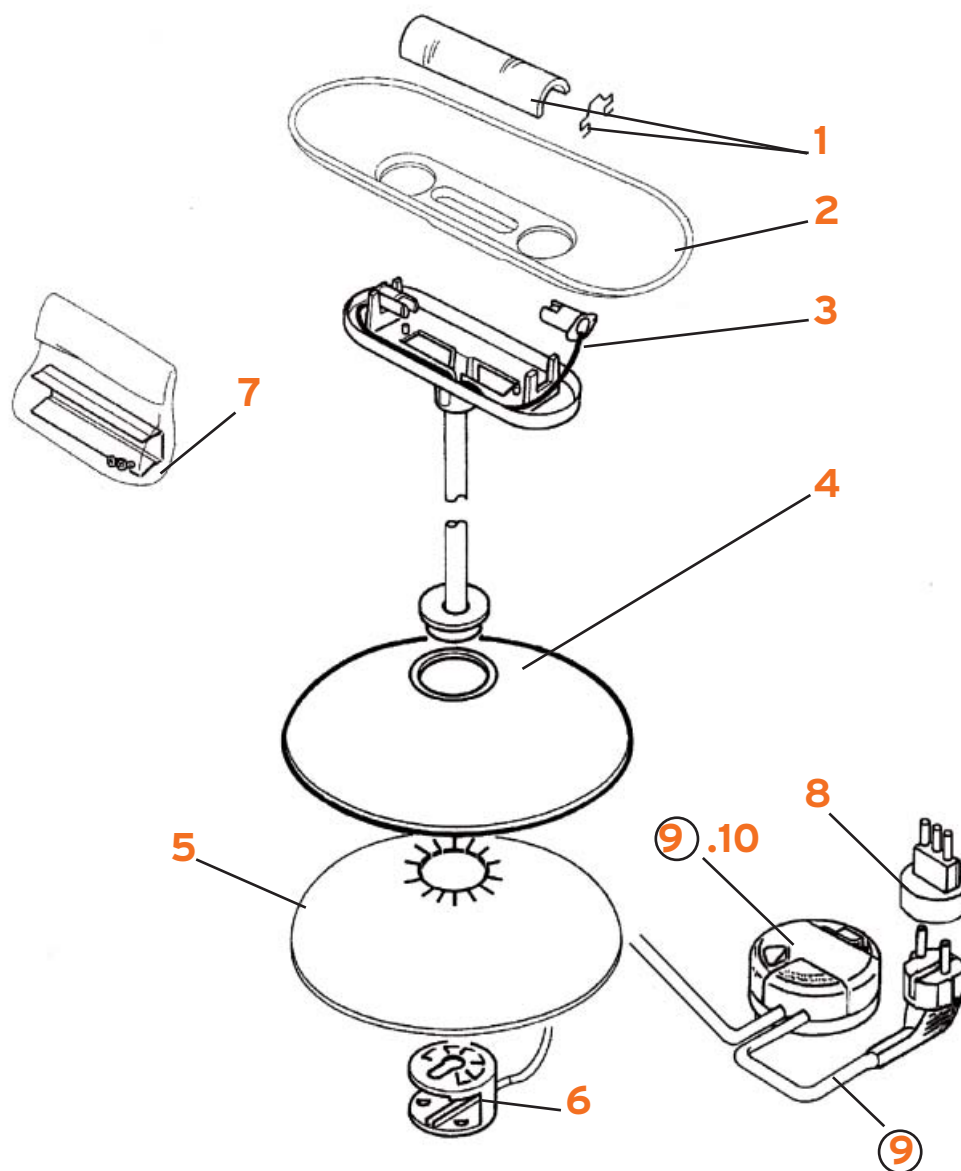

JILL

P.A. King / S. Miranda / G.L. Arnaldi

FLOS

www.flos.com

1. Vetro prot. curvo compl. :: Protection curved glass	03336	5. Coprifondello giallo :: Yellow coverplate	05811
2. Diff. vetro bianco acidato :: White glass diffuser	03271	6. Supporto base nylon/6 :: Base support	05762
2. Diff. vetro blu sabbato :: Blue glass diffuser	03272	7. Sacchetto accessori renal :: Accessories kit/renal/screw	01372
3. P.lamp.R7S A10 D.180 cm 210 :: R7S A10 D.180 cm 210 I.hold.	04228	8. Adattatore spina schuko :: Schuko adaptor	04423
4. Base vetro bianco T.N. :: White glass base N.T.	03249	9. Montatura elettrica cl.1 rondò :: Electric wiring cl.1 rondò	04514
4. Base vetro blu T.N. :: Blue glass base N.T.	03250	10. 1Dimmer rondò 500W 220/240V :: 500W 220/240V rondò dimmer r	03999
5. Coprifondello bianco :: White coverplate	05810