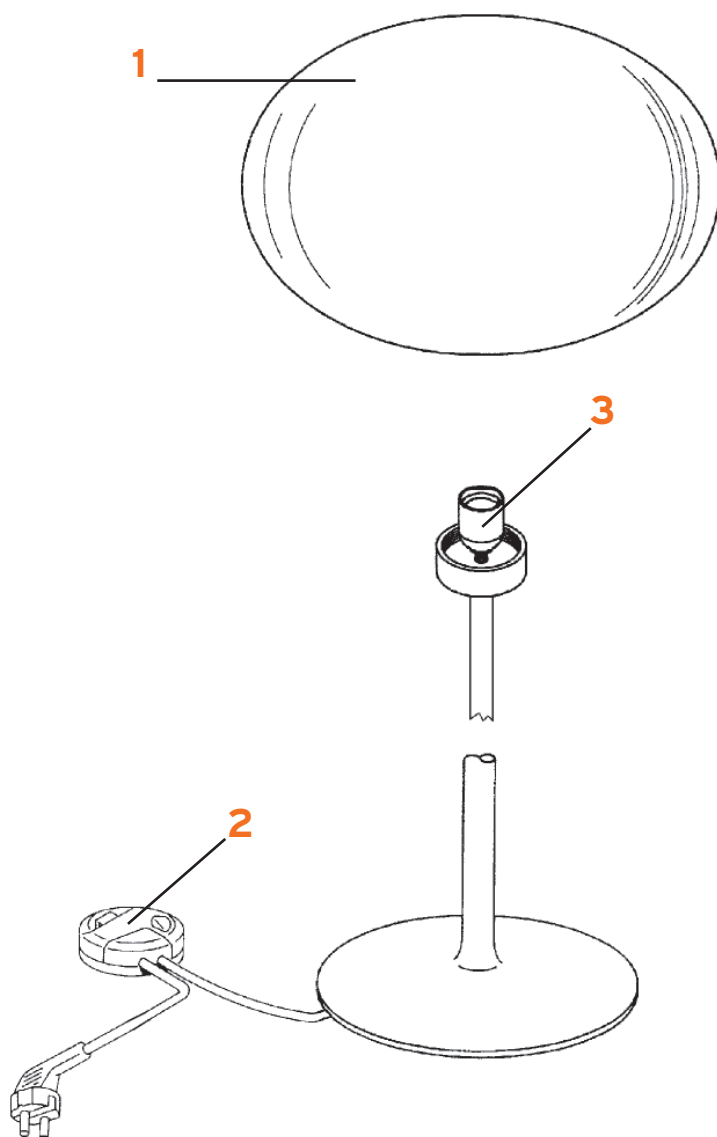

GLO-BALL F1

Jasper Morrison

FLOS

www.flos.com

1. Diffusore 1 bianco/grigio :: White/grey diffuser 1

2. Dimmer rondò 500W 220/240V nero :: 500W 220/240V rondò black dimmer

2. Dimmer rondò 500W 220/240V bianco :: 500W 220/240V rondò white dimmer

3. Assieme portalampada :: Lampholder assembly

RF3050061

03999

13466

RF2500200