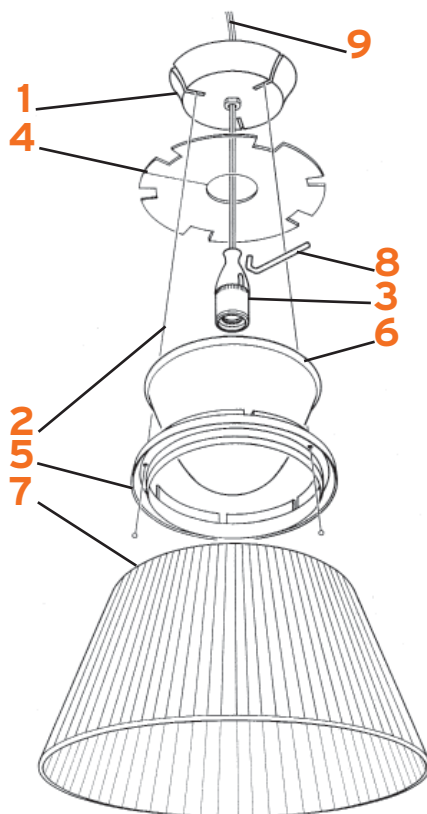

ROMEO SOFT S2

Philippe Starck

FLOS

www.flos.com

1. Assieme attacco a muro :: Ceiling mount assembly	81836
2. Cavo acciaio conf. 3 pezzi :: Steel cable pack (3 cables)	06548
3. Assieme portalampada :: Lampholder assembly	85863
4. Schermo antipolvere :: Anti-dust screen	05985
5. Anello di sostegno :: Support ring	05307
6. Diffusore acidato :: Acid-etched diffuser	03171
7. Corona avorio :: Ivory crown	05274
8. Supporto portalampada :: Lampholder support	02783
9. C. elett. FEP/PVC 2x0,75 al mt. :: FEP/PVC 2x0,75 elec. cable per meter	04060