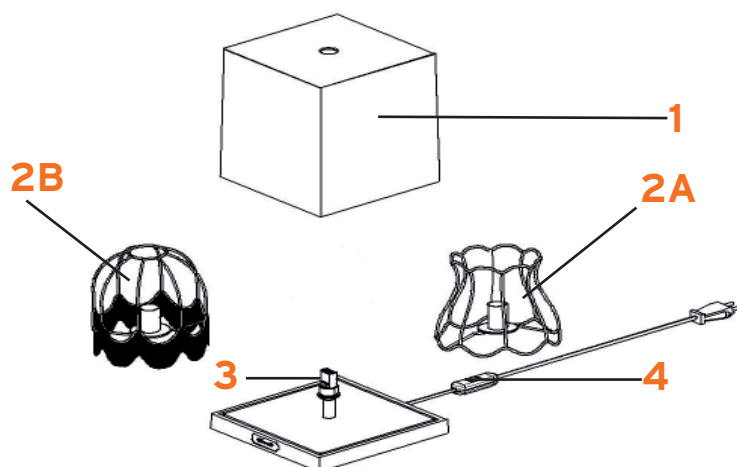

MINITECA

Ron Gilard

FLOS

www.flos.com

1.	Teca :: Teca	18854
2A.	Paralume 1 Victorian Grandeur :: 1 Victorian Grandeur shade	18744
2B.	Paralume 2 Renaissance :: 2 Renaissance shade	18745
3.	Portalampane G9 :: Lampholder G9	18861
4.	Ass. Montatura EL.CL. II con interruttore :: Electrical set CL II with on/off switch	18859