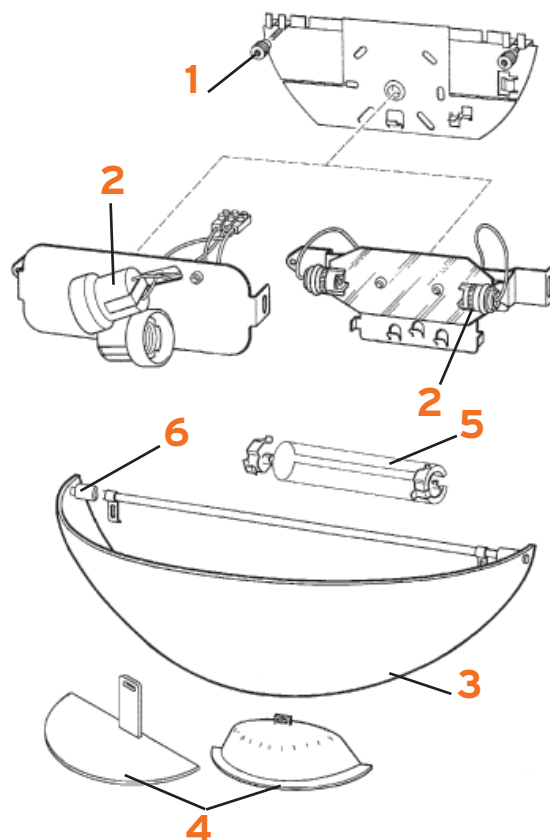

03999

SUD

Rodolfo Dordoni

FLOS

www.flos.com

- | | |
|---|-----------|
| 1. Pomolo fissaggio diffusore :: Diffuser fixing knob | 05457 |
| 2. Portalampada EMC A10R teflon :: EMC A10R teflon lampholder | 04181 |
| 2. Portalampada 620 E27 :: 620 E27 lampholder | 04487 |
| 3. Assieme diffusore vetro opalino :: Opal glass diffuser set | RF6335071 |
| 4. Fregio blu :: Blue decoration | 05460 |
| 4. Fregio ambra :: Amber decoration | 05461 |
| 4. Fregio trasparente :: Transparent decoration | 05505 |
| 5. Vetro protezione lamp. alogena completo :: Halogen bulb protection glass | 03344 |
| 6. Boccola aggancio diffusore :: Diffuser coupling bush | 05455 |