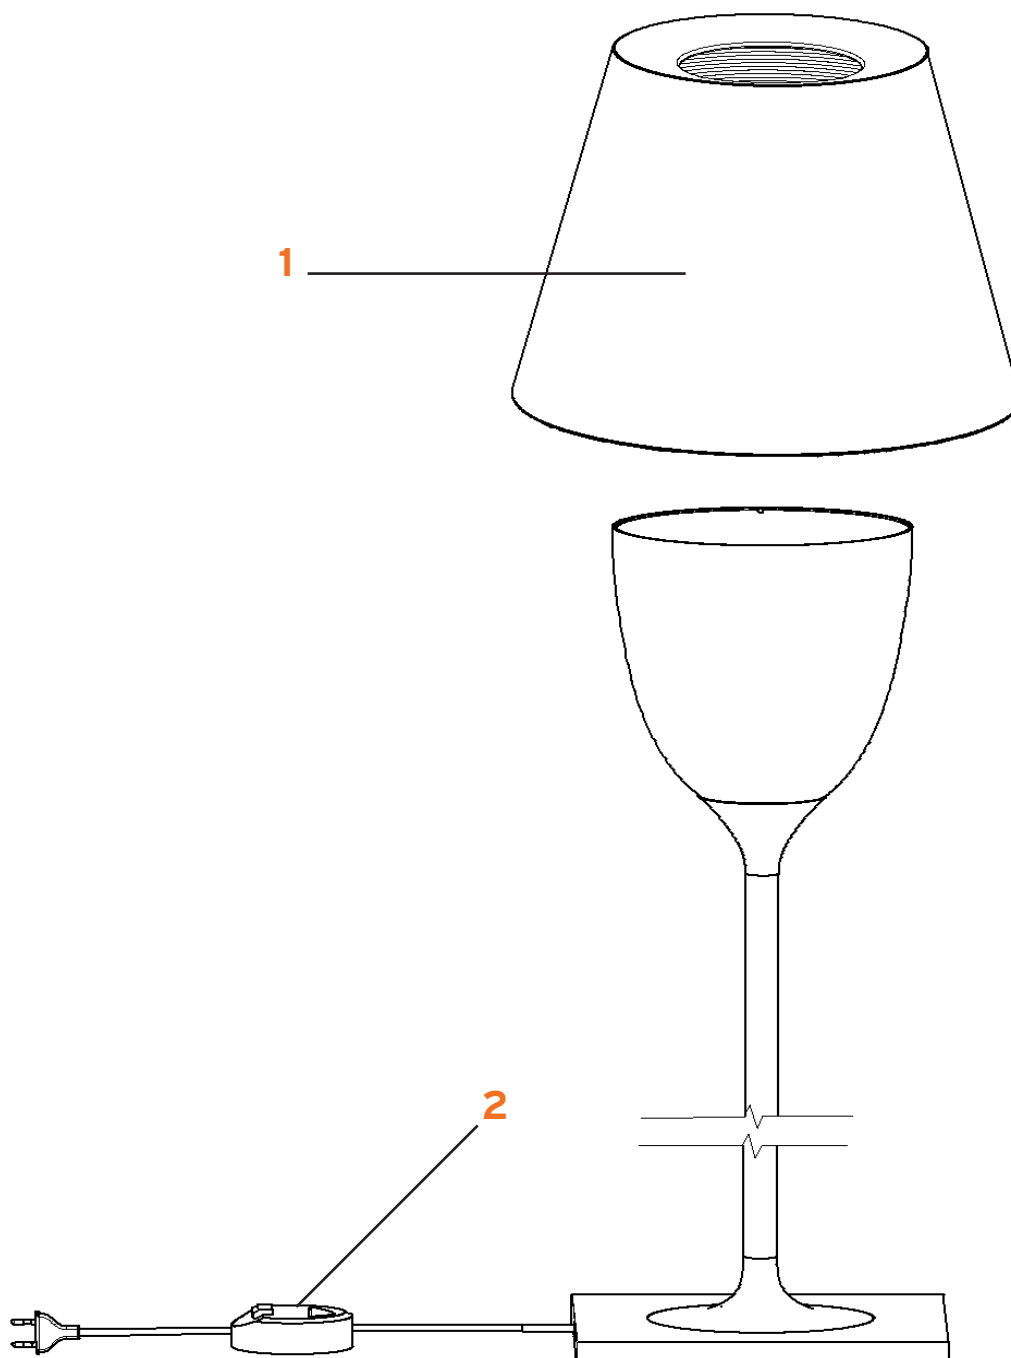

Philippe Starck

FLOS

www.flos.com

- 1. Assieme diffusore trasparente :: Transparent diffuser set
- 1. Assieme diffusore All. arg. :: All silver diffuser set
- 1. Assieme diffusore soft avorio :: Ivory crown diffuser set
- 1. Assieme diffusore All. bro. :: Bronze diffuser set
- 1. Assieme diffusore Fumé :: Fumé diffuser set
- 2. Dimmer Rondò 500W 240VTras. ::Trans.500W 240V rondò dimmer
- 2. Dimmer Rondò 500W 240V nero :: Black 500W 240V rondò dimmer