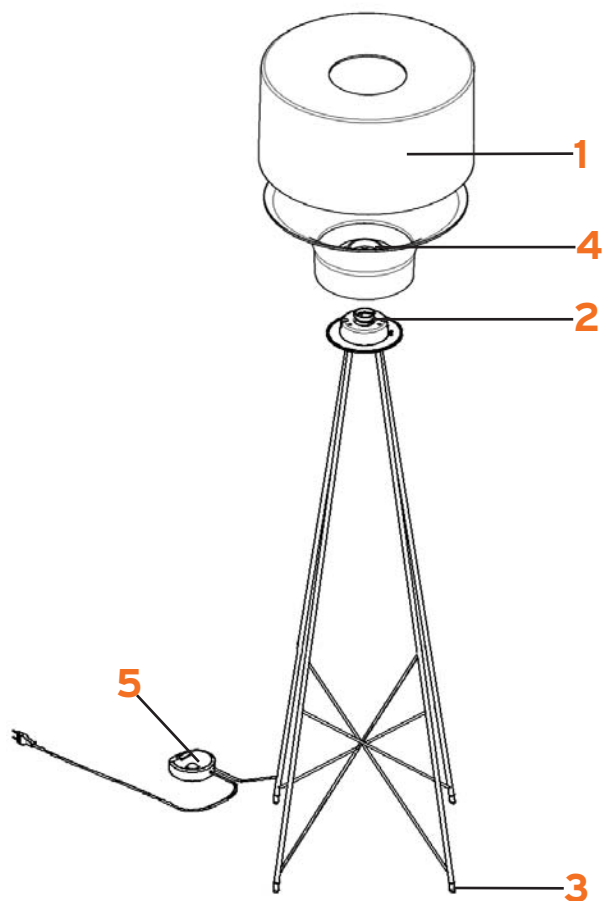

RAY F2

Rodolfo Dordoni

FLOS

www.flos.com

1. Diffusore F2-S vetro grigio :: Grey F2-S glass diffuser	15851
1. Diffusore F2-S alluminio nero lucido :: Polished black allum. diffuser F2-S	16082
1. Diffusore F2-S alluminio bianco lucido :: Polished white allum. diffuser F2-S	16083
2. Portalampane E27 620 porcellana :: Porcelain lampholder E27 620	04487
3. Piedino PVC trasparente :: PVC transparent foot	16144
4. Supporto diffusore Ray F2 :: Ray F2 diffuser support	15853
5. Dimmer Rondò 500W 220/240V nero :: Black dimmer Rondò 500W 220/240V	03999