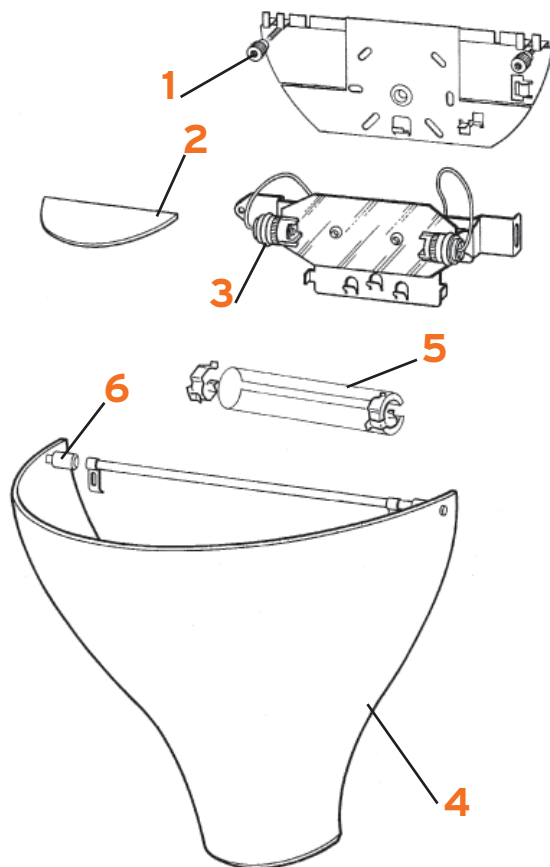

- RF1650700
- RF1650800
- RF1650900
- RF1651100
- 14280

D'E-LIGHT

Philippe Starck

EST

Rodolfo Dordoni

FLOS

www.flos.com

- | | | |
|----|---|-----------|
| 1. | Pomolo fissaggio diffusore :: Diffuser fixing knob | 05457 |
| 2. | Filtro diffusore est blu :: Blue est filter diffuser | 05465 |
| 3. | Portalampada EMC A10R :: EMC A10R lampholder | 04181 |
| 4. | Ass. diff. vetro est opalino :: Opal glass diffuser set | RF2005071 |
| 5. | Vetro prot. completo :: Protection glass | 03344 |
| 6. | Boccola aggancio diffusore :: Diffuser coupling bush | 05474 |