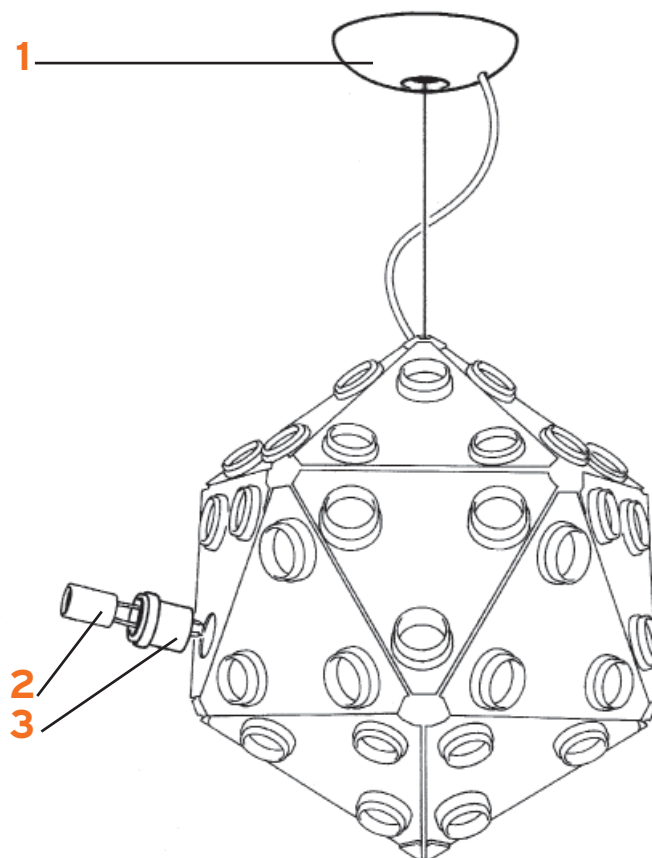

FLOS

www.flos.com

1. Assieme rosone :: Rose assembly

01484

2. Portalampada E27 80T :: E27 80T lampholder

03927

3. Ass. ghiera + supp. p.lampada :: Ass. ring nut + l.holder support

06118