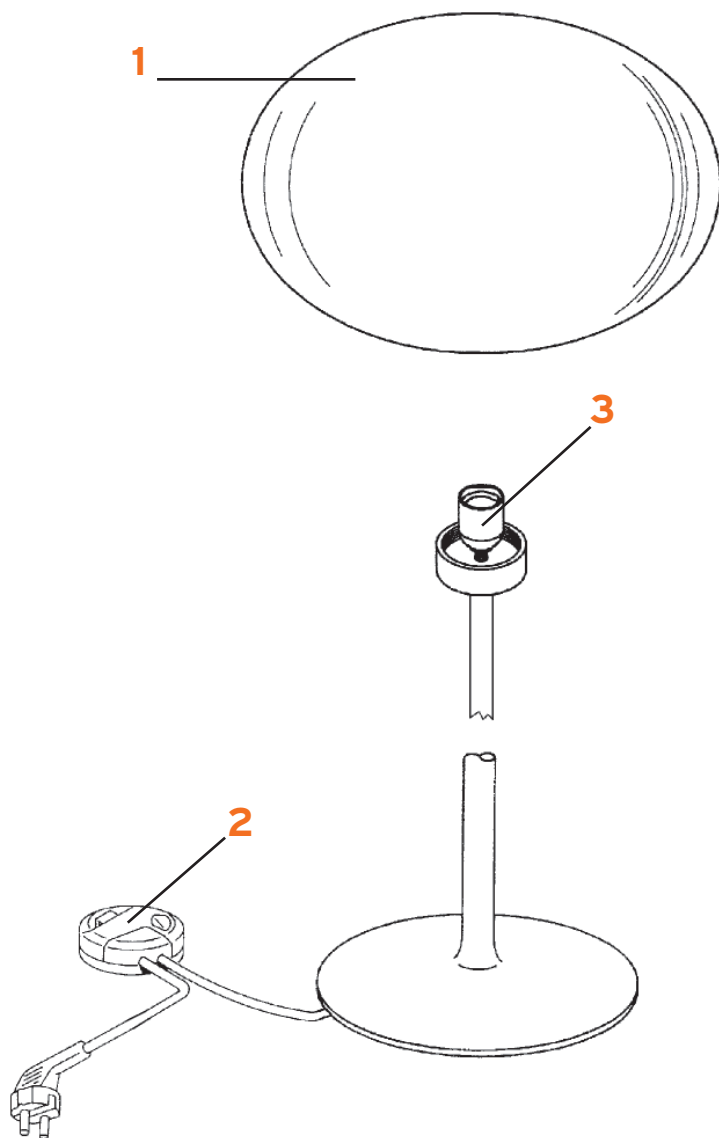

GLO-BALL F2

Jasper Morrison

FLOS

www.flos.com

1. Diffusore 1 bianco/grigio :: White/grey diffuser 1

2. Dimmer rondò 500W 220/240V nero :: 500W 220/240V rondò black dimmer

2. Dimmer rondò 500W 220/240V bianco :: 500W 220/240V rondò white dimmer

3. Assieme portalampada :: Lampholder assembly

RF3050061

03999

13466

RF2500200