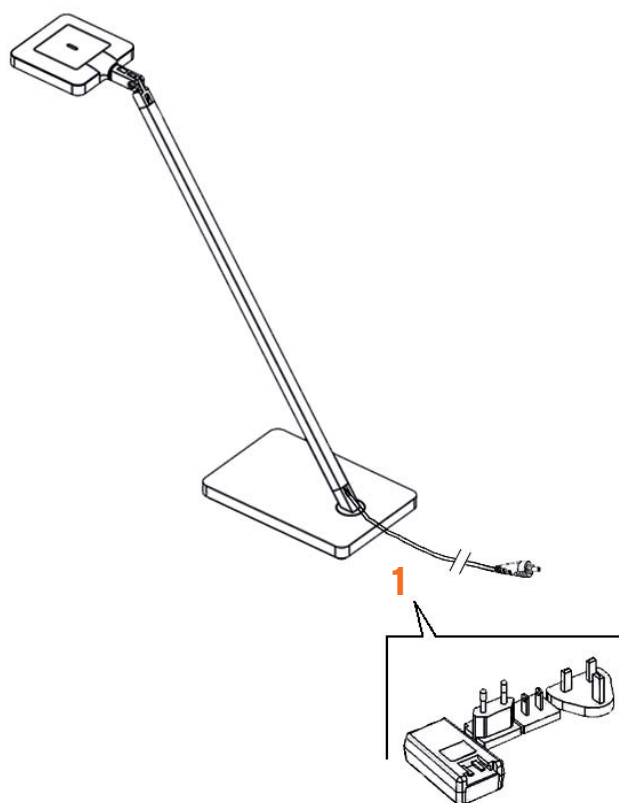

2. Ass. mont. elettrica CL II con interruttore :: Electrical set CL II with on/off switch

04725

2. Ass. mont. elettrica CL II con dimmer :: Electrical set CL II with dimmer

20663

MINI KELVIN LED

Antonio Citterio