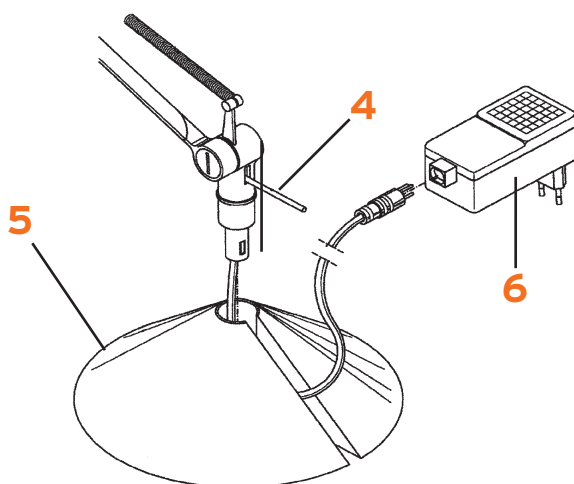

ARCHIMOON

Philippe Starck

FLOS

www.flos.com

1. Assieme diffusore soft T.N. :: Soft diffuser set new version
1. Assieme diffusore K trasparente :: K transparent diffuser set
1. Assieme diffusore K blu :: K blue diffuser set
1. Assieme diffusore K giallo :: K yellow diffuser set
1. Assieme diffusore K rosso :: K red diffuser set
2. Assieme testa tech trasparente :: Tech transparent head
3. Astina Tech grigio colore nuovo :: Tech grey new color rod
4. Levetta interruttore :: Switch lever
5. Base imballata tipo nuovo :: New packed base
6. Trasformatore EL.600N 230V :: Transformer EL600N 230V

RF6120407

RF6120300

RF6120314

RF6120319

RF6120335

12745

12738

05347

RF0380020

15600