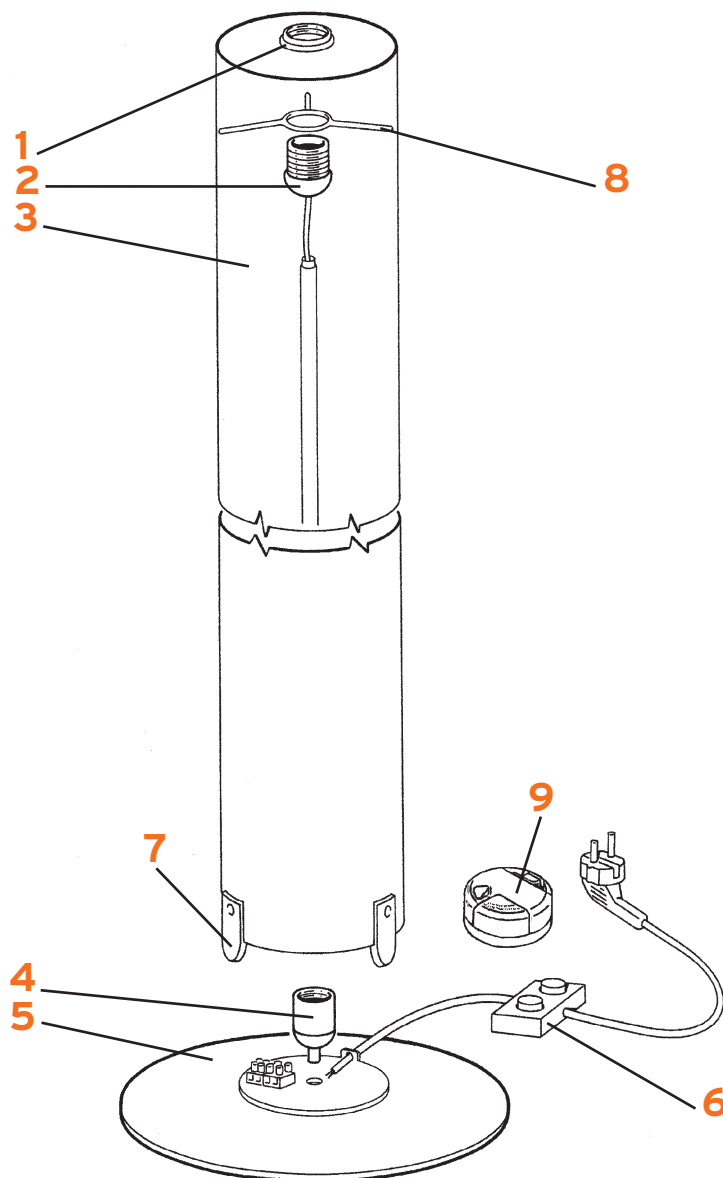

STYLOS

Achille Castiglioni

FLOS

www.flos.com

1. Ghiera art. VB 73 :: Ring nut art. VB 73
2. Portalampada VB/7350/E/G/M1 :: VB/7350/E/G/M1 lampholder
3. Diffusore imballato :: Packed diffuser
4. Portalampada VB/7175/G/M1 MA/F :: VB/7175/G/M1 MA/F lampholder
5. Base imballata :: Packed base
6. Interruttore art. D/662 nero :: Black switch art. D/662
7. Supporto nylon grigio :: Grey nylon bracket
8. Distanziale policarbonato :: Polycarbonate spacer
9. Dimmer rondò 500W 220/240V :: 500W 220/240V rondò dimmer