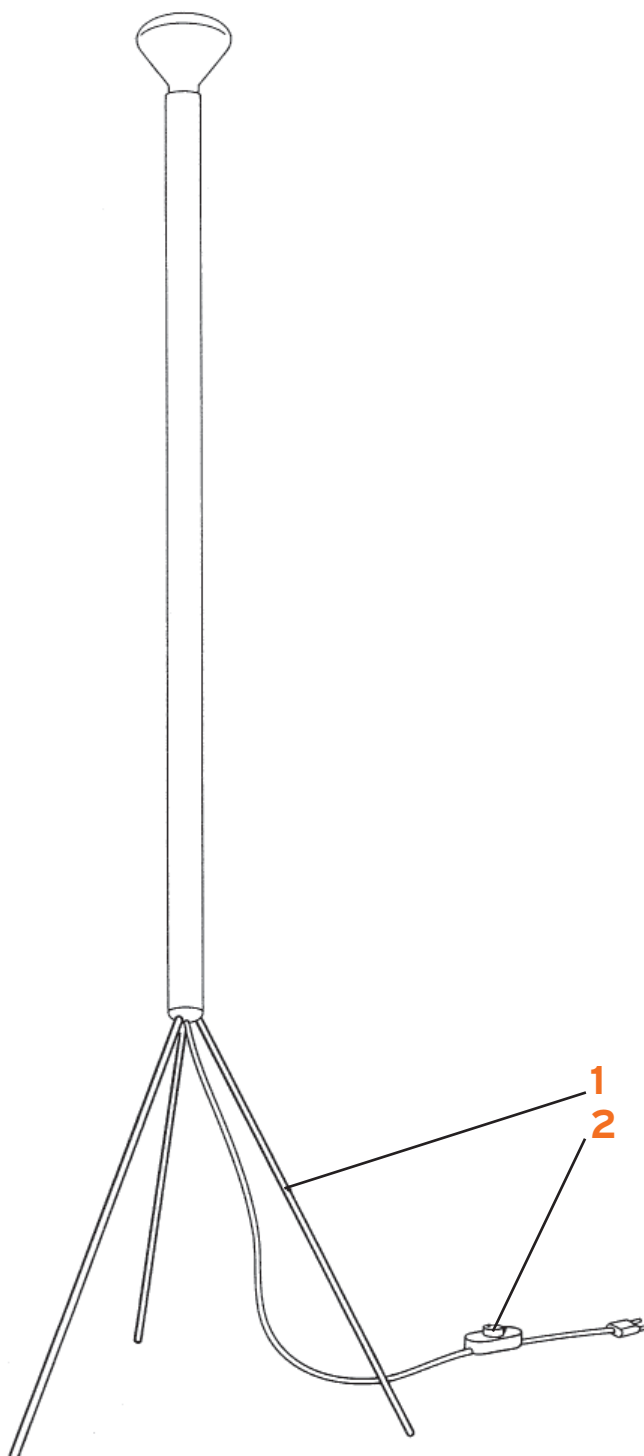

LUMINATOR

Achille Castiglione with Pier Giacomo Castiglioni

1. Gamba antracite :: Anthracite leg
2. Interruttore art. 661 nero :: 661 black switch

02780
04392