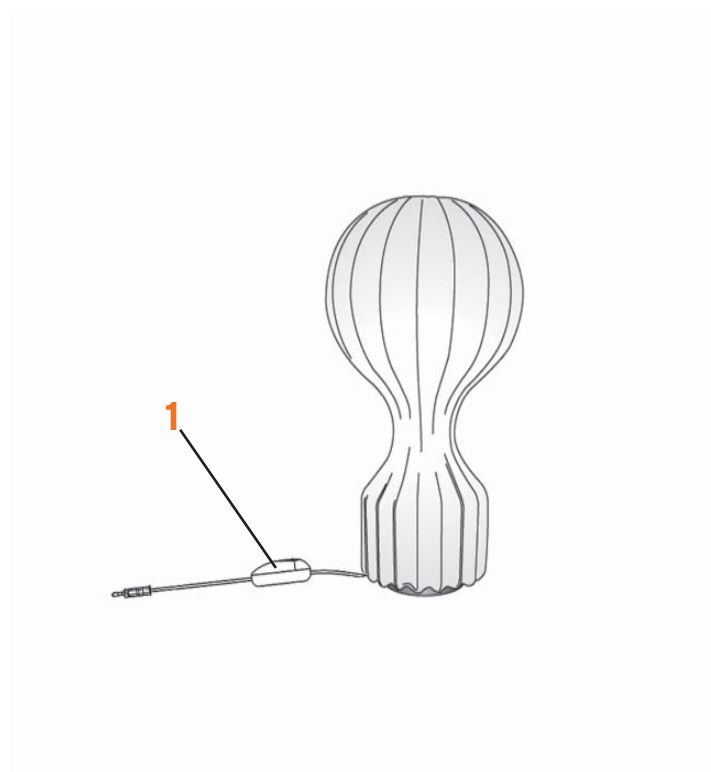

GATTO P

Achille Castiglioni