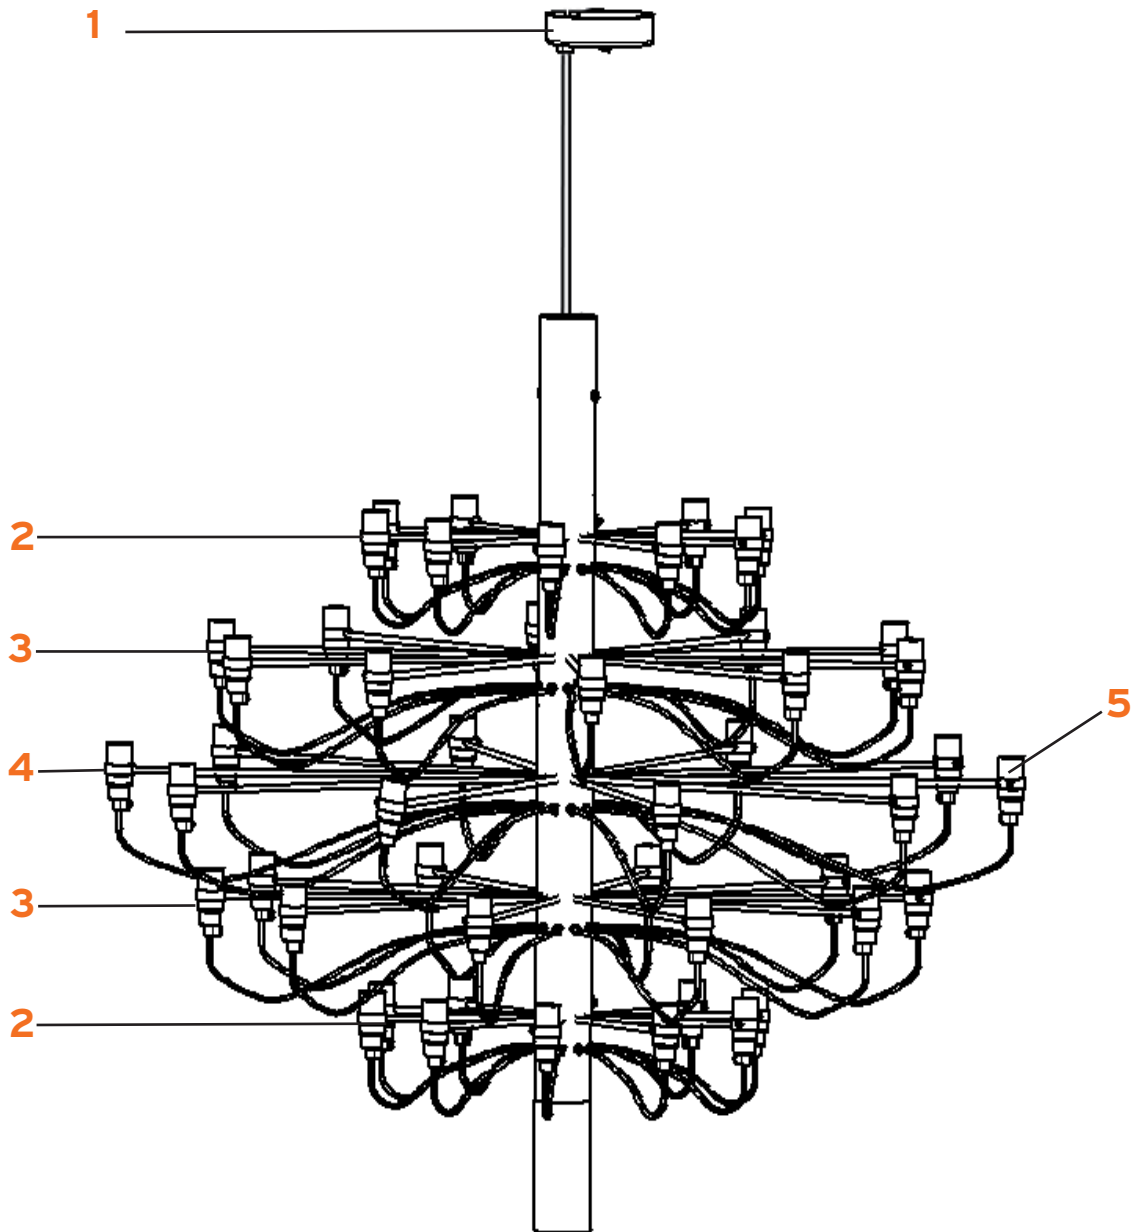

2097/50

Gino Sarfatti

FLOS

www.flos.com

1. Modello 2097/50 assieme rosone :: 2097/50 ceiling rose

2. Modello 2097/50 cromo braccio piccolo (200mm) :: 2097/30 chrome small arm (200mm)

2. Modello 2097/50 ottone braccio piccolo (200mm) :: 2097/30 brass small arm (200mm)

3. Modello 2097/50 cromo braccio medio (375mm) :: 2097/30 chrome medium arm (375mm)

3. Modello 2097/50 ottone braccio medio (375mm) :: 2097/30 brass medium arm (375mm)

4. Modello 2097/50 cromo braccio grande (475mm) :: 2097/30 chrome long arm (475mm)

4. Modello 2097/50 ottone braccio grande (475mm) :: 2097/30 brass long arm (475mm)

5. Modello 2097 porta lampade E14 :: 2097 Lamp fitting E14

RL7060700

RL7060457

RL7060459

RL7060557

RL7060558

RL7060657

RL7060659

RL7050100