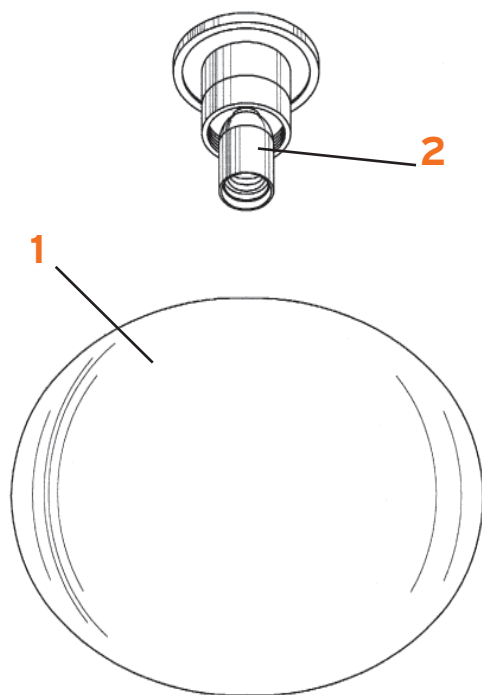

Jasper Morrison

GLO-BALL C1

Jasper Morrison

- 1. Diffusore 1 bianco/grigio :: White/grey diffuser 1
- 2. Assieme portalamпада :: Lampholder assembly

RF3050061
RF2500200

GLO-BALL C2

Jasper Morrison

1. Diffusore 2 bianco/grigio :: White/grey diffuser 2