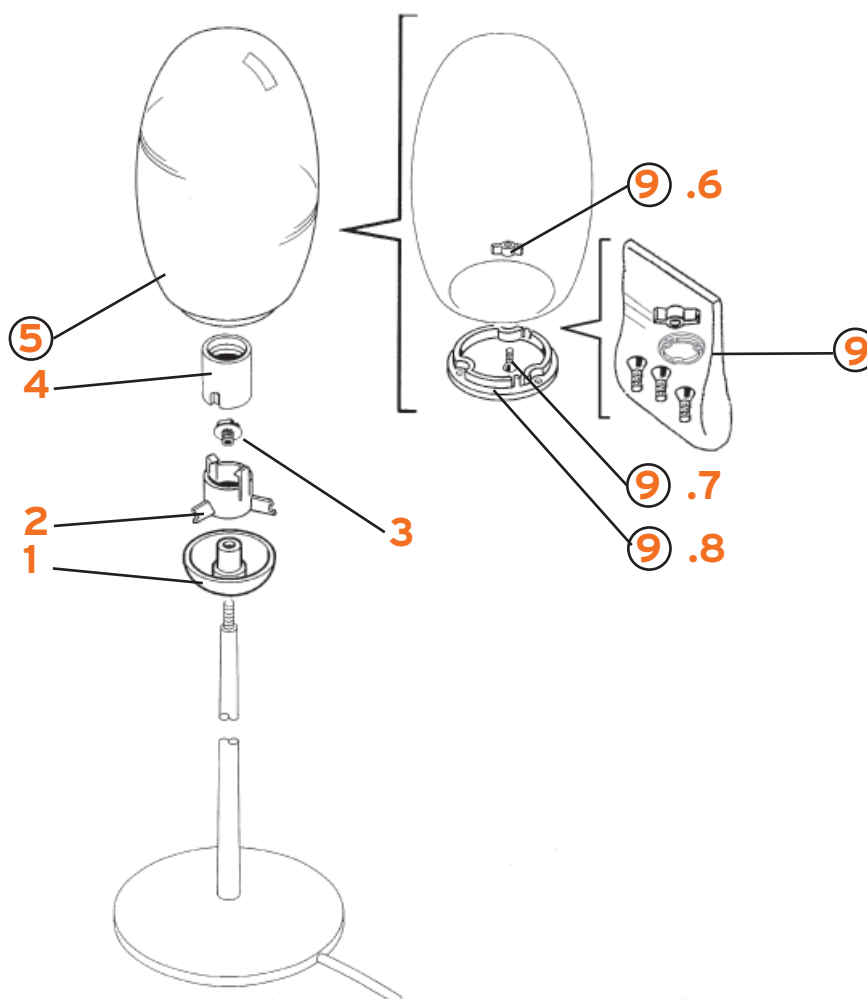

BRERA T

Achille Castiglioni

FLOS

www.flos.com

1. Bicchierino forato :: Threaded cup

2. Ragnetto :: Lampholder support

3. Bloccac. filettato interno :: Fixing ring nut bracket

4. Portalampada E27 T210 a scatto :: Lampholder E27 T210

5. Assieme diffusore :: Diffuser assembly

6. Staffa per ghiera :: Fixing ring nut bracket

7. Vite aut. tcb. 2,9x13 :: Screw aut. tcb 2,9x13

8. Ghiera Brera :: Brera ring nut

9. Ass.ghiera vetro Brera e minuteria :: Brera ring nut and screw kit for diff. assembly

05964

05179

05949

03901

RF1416009

05183

06836

05181

RF1418100