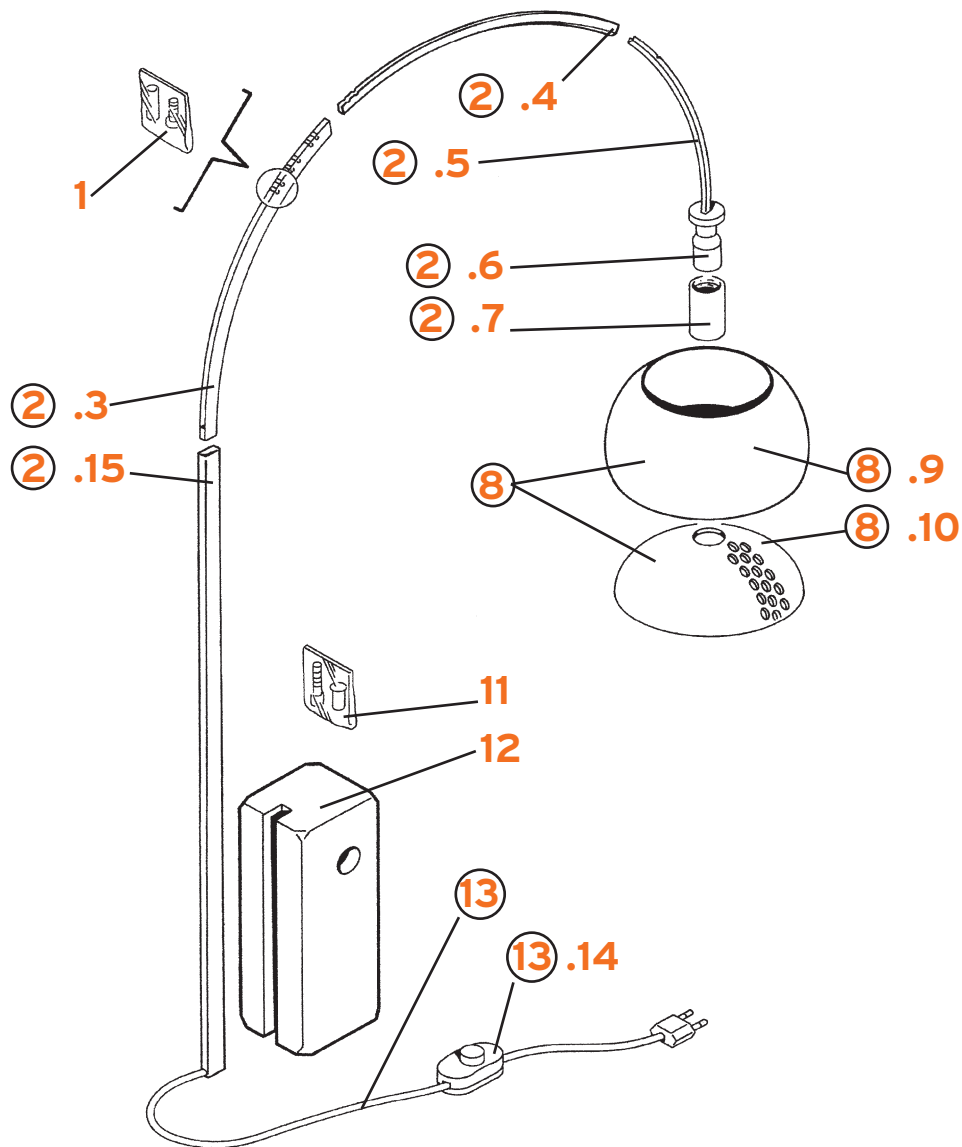

RF0380020

15600

ARCO

Achille and Pier Giacomo Castiglioni

FLOS

www.flos.com

- | | |
|---|-----------|
| 1. Gruppo rullini viti per canal. :: Pins/screw set | RF0300200 |
| 2. Asta e canalini imbal. ENEC con interruttore :: Stem and channels ENEC ass. with On/Off switch | RF0330000 |
| 3. Canalino/G inox montato :: Complete long arc | 02970 |
| 4. Canalino/M inox montato :: Complete medium arc | 02971 |
| 5. Canalino/P inox montato :: Complete small arc/lampholder | 02972 |
| 6. Portalampada con raccordo :: Lampholder with connector | RF0300300 |
| 7. Canotto anodizzato :: Anodized bar | 02593 |
| 8. Riflettore con griglia ENEC :: ENEC Reflector with grid | RF0320000 |
| 9. Riflettore verniciato zaponato :: Polished reflector | 00797 |
| 10. Griglia luc. verniciata mont. :: Polished grid | 01411 |
| 11. Vite fissa asta con raccordo :: Fixing screw with connector | RF0300100 |
| 12. Base imballata :: Marble base | RF0310000 |
| 13. Montatura elettrica con inter. :: Electric wiring assembly with On/Off switch | 04724 |
| 14. Interruttore art. D/661 nero :: Black D/661 On/Off switch | 04392 |
| 15. Asta inox :: Inox stem | 02964 |