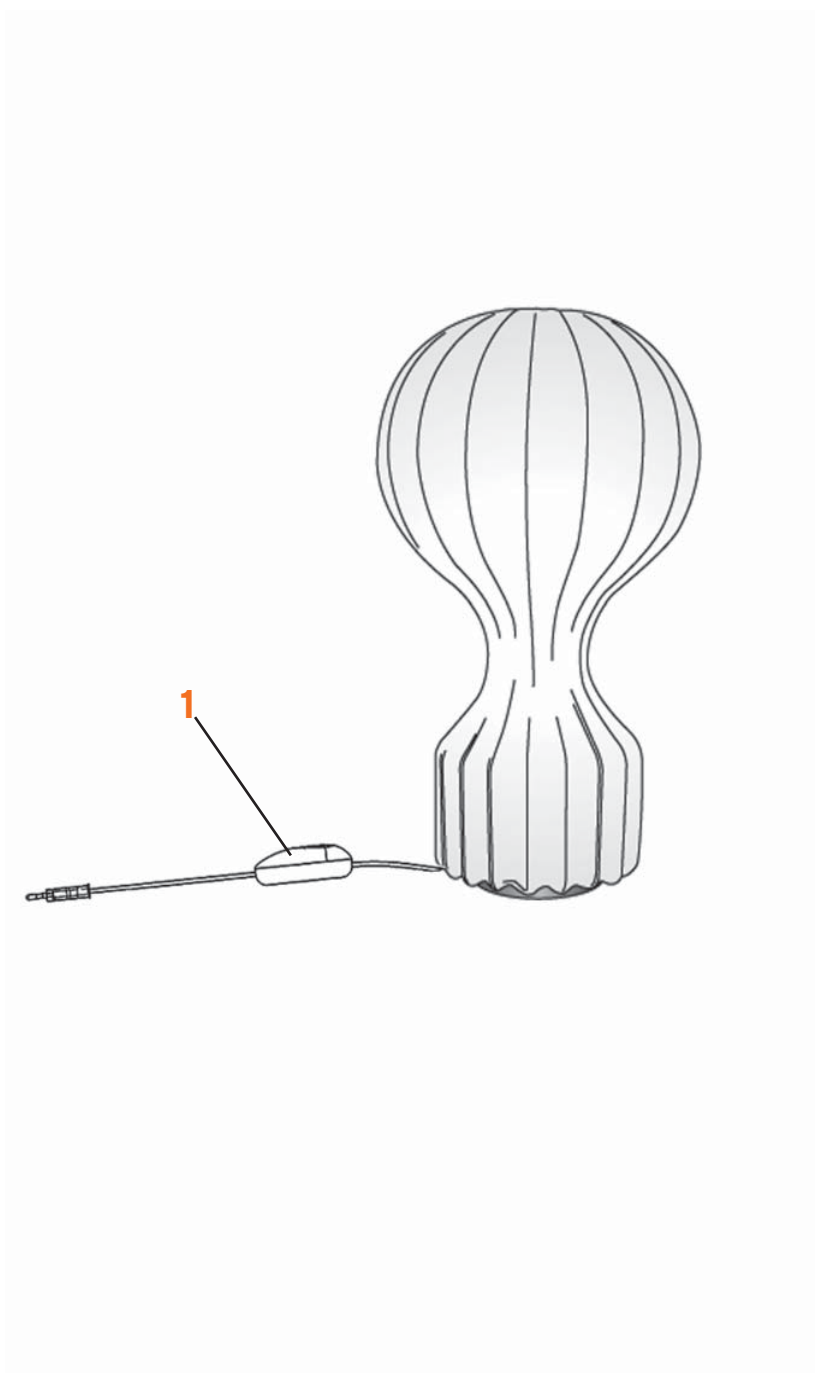

GATTO NEW EDITION

Achille Castiglioni