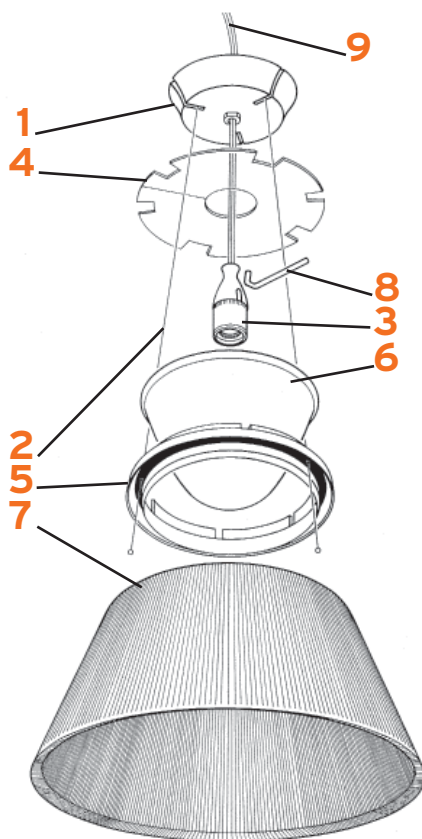

ROMEO MOON S2

Philippe Starck

FLOS

www.flos.com

1. Assieme attacco a muro :: Ceiling mount assembly	81836
2. Cavo acciaio conf. 3 pezzi :: Steel cable pack (3 cables)	06548
3. Assieme portalampada :: Lampholder assembly	85863
4. Schermo antipolvere :: Anti-dust screen	05985
5. Ass. anelli di segur. Moon S2 ricambi :: Moon S2 safety supp. ring assembly	RF6110700
6. Diffusore acidato :: Acid-etched diffuser	03171
7. Corona Romeo Moon S2 ricambi :: Romeo Moon S2 crown - spare	RF6110300
8. Supporto portalampada :: Lampholder support	02783
9. C. elett. FEP/PVC 2x0,75 al mt. :: FEP/PVC 2x0,75 elec. cable per meter	04060