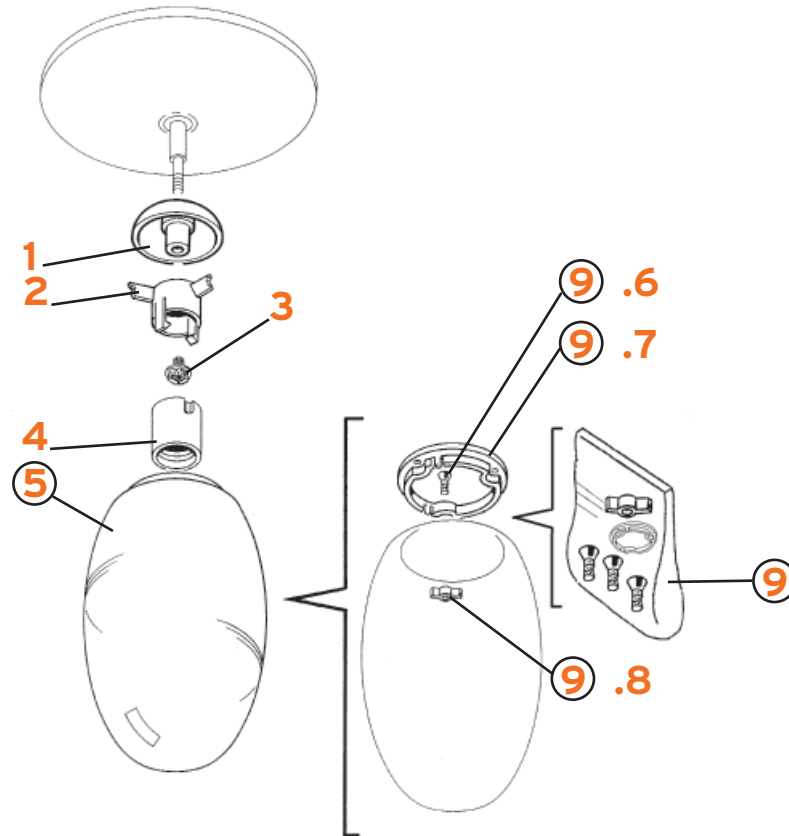

FLOS

www.flos.com

BRERA C

Achille Castiglioni

FLOS

www.flos.com

- | | |
|--|-----------|
| 1. Bicchierino forato :: Threaded cup | 05964 |
| 2. Ragnetto :: Lampholder support | 05179 |
| 3. Bloccac. filettato interno :: Fixing ring nut bracket | 05949 |
| 4. Portalamпада E27 T210 a scatto :: Lampholder E27 T210 | 03901 |
| 5. Assieme diffusore :: Diffuser assembly | RF1416009 |
| 6. Vite aut. tcb. 2,9x13 :: Screw aut. tcb 2,9x13 | 06836 |
| 7. Ghiera Brera :: Brera ring nut | 05181 |
| 8. Staffa per ghiera :: Fixing ring nut bracket | 05183 |
| 9. Ass.ghiera vetro Brera e minuteria :: Brera ring nut and screw kit for diff. assembly | RF1418100 |