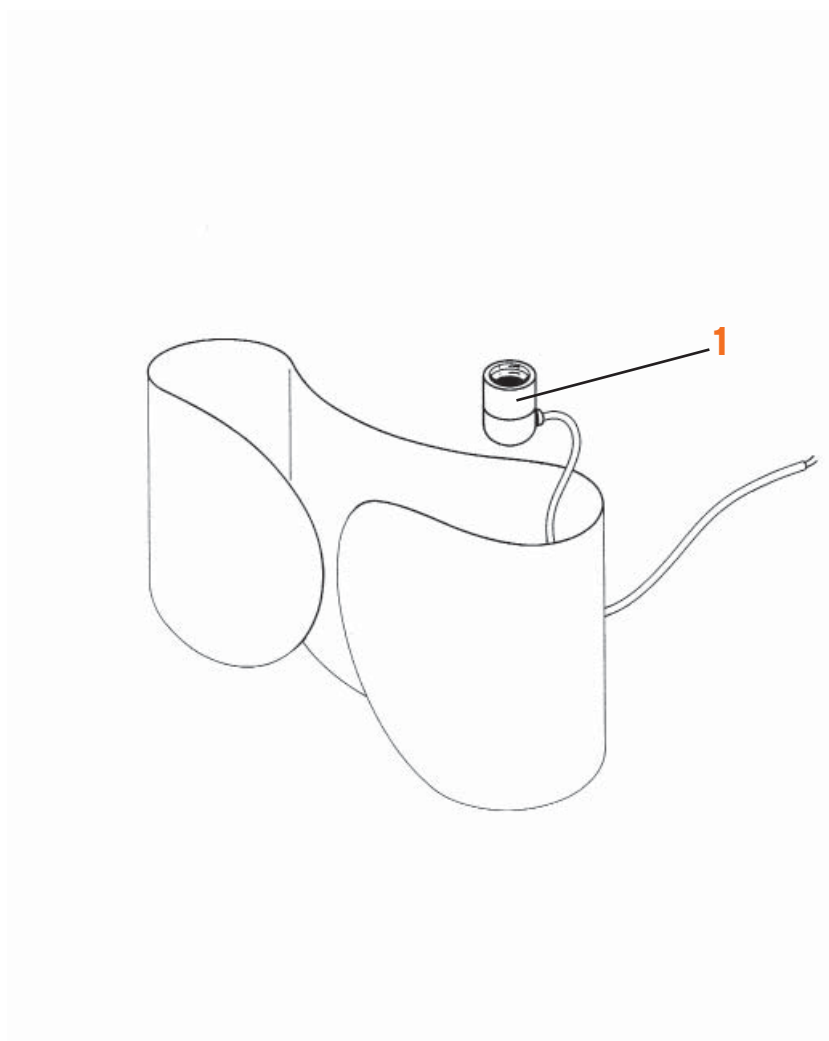

FOGLIO

Tobia Scarpa

www.flos.com

FRISBI

Achille Castiglioni

- 1. Riflettore verniciato e collaudato :: Reflector
- 2. Diffusore plexiglass :: Plexiglass diffuser
- 3. Cavetto inox conf. 3 pezzi :: Steel wires 3 pcs. series
- 4. Rosone completo :: Complete ceiling rose
- 5. Supporto rete tige montato IMQ :: Grid support with stem
- 6. Cavo alim. 2x1 mt. 4.5 IMQ :: 2x1 4.5 mt. power cable
- 7. Assieme portalamпада T.N. :: Lampholder set N.T.
- 8. Cavo elettrico nero 2x1 al mt. :: Electric black cable 2x1