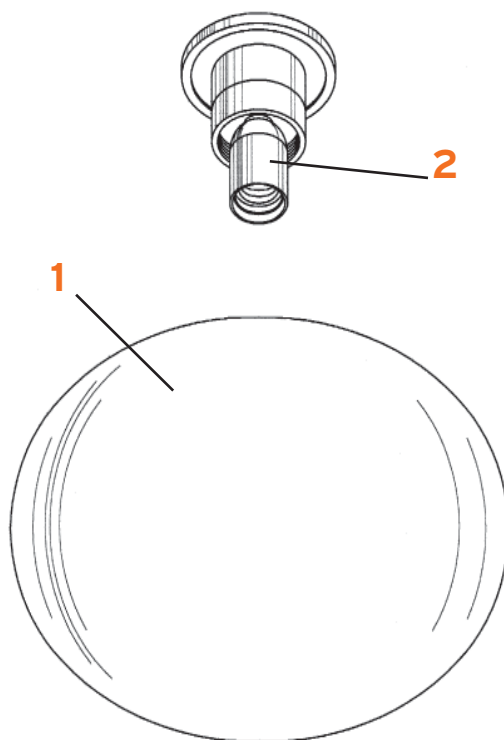

Jasper Morrison

GLO-BALL C1

Jasper Morrison

- 1. Diffusore 1 bianco/grigio :: White/grey diffuser 1
- 2. Assieme portalamпада :: Lampholder assembly

RF3050061
RF2500200

GLO-BALL C2

Jasper Morrison

1. Diffusore 2 bianco/grigio :: White/grey diffuser 2