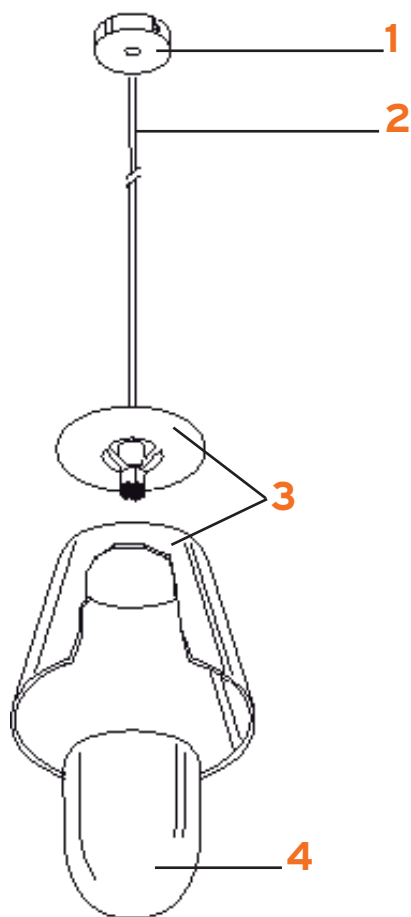

FLOS

www.flos.com

1. Assieme rosone S1 ricambi :: S1 rose assembly - spare

2. Cavo Sil/Fep 2x0.75 trasp. al mt :: Sil/Fep transp. cable 2x0.75/mt.

3. Ass. montatura p.lampada + diff. est. allum. + supp. S1 :: L.holder wiring ass. + alum. ext. diff. + S1 supp.