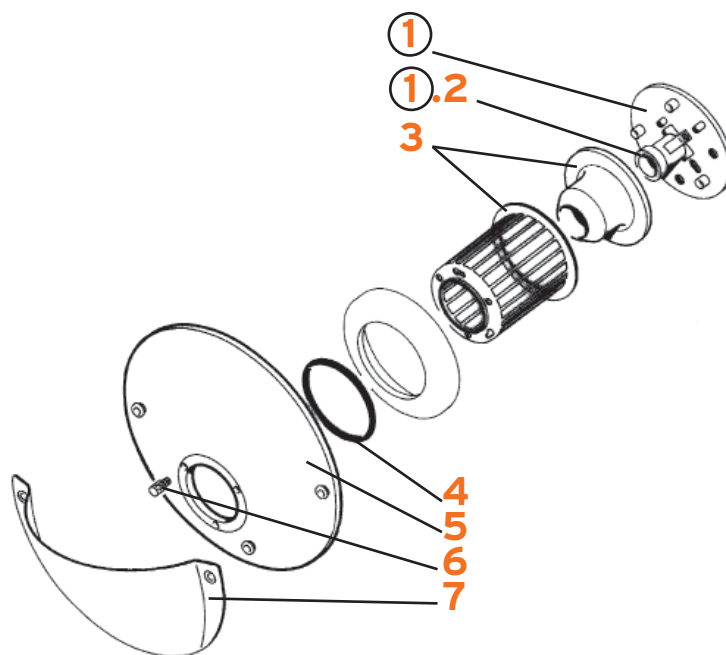

8. Tasto viola :: Purple button

03510

RF2900002

04458

RF2900001

05825

- 1. Attacco a muro E27 completo :: Wall attachment E27
- 2. P. lampada con staffa E27 :: Lampholder with short bracket E27
- 3. Ass. copri p.lampada E27 :: L.holder covering ass. E27
- 4. Anello OR silicone bianco :: White OR silicon ring
- 5. Riflettore bianco con bottoni :: White reflector + buttons
- 6. Rullino M3 maschio :: M3 screw
- 7. Schermo bianco con bottoni :: White screen + buttons