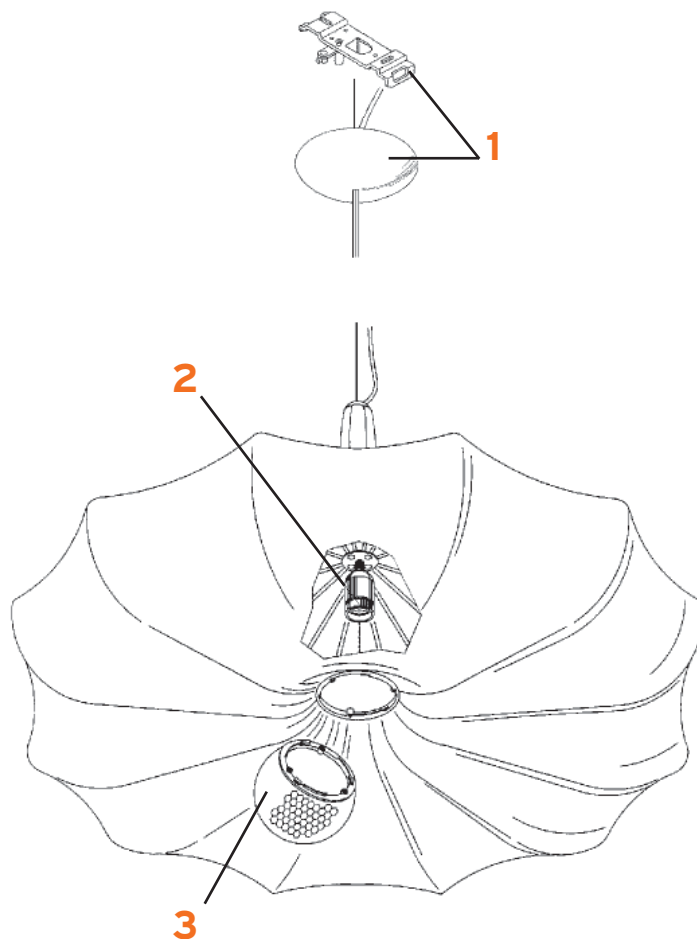

ZEPPELIN 1

Marcel Wanders

FLOS

www.flos.com

1. Ass. rosone completo :: Complete rose assembly

RA3690209

2. Portalampada E27 porcellana :: Porc. E27 lampholder

13833