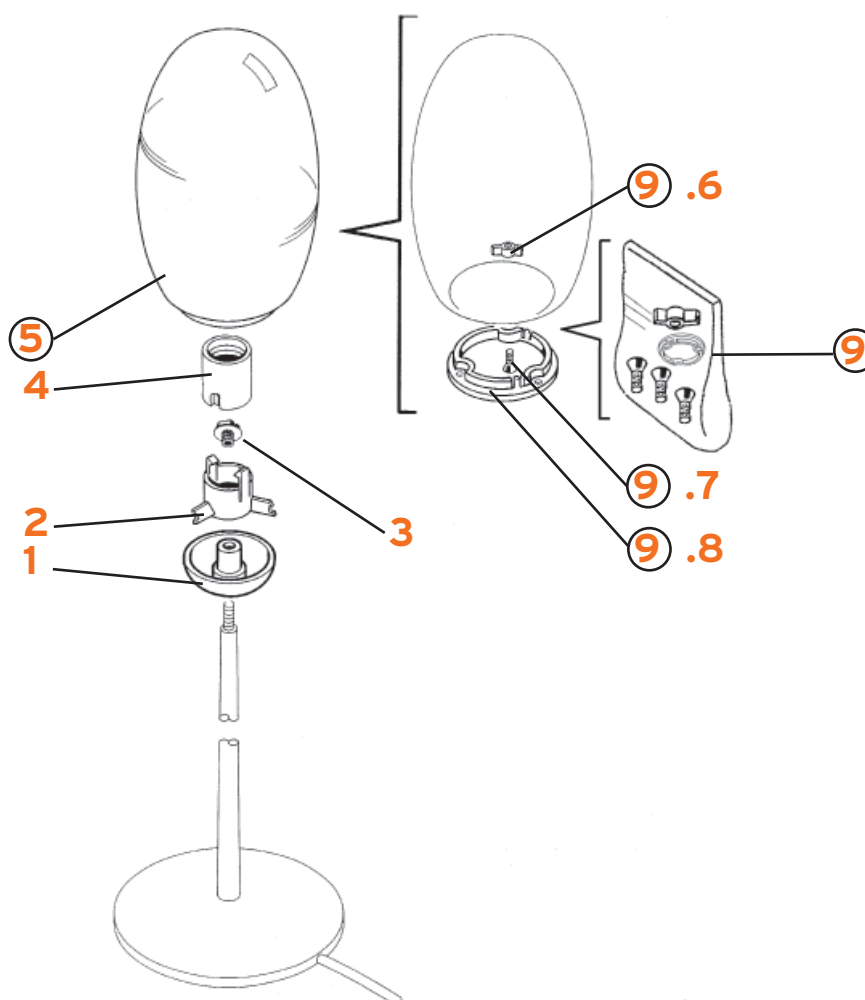

BRERA F

Achille Castiglioni

FLOS

www.flos.com

1. Bicchierino forato :: Threaded cup

2. Ragnetto :: Lampholder support

3. Bloccac. filettato interno :: Fixing ring nut bracket

4. Portalamпада E27 T210 a scatto :: Lampholder E27 T210

5. Assieme diffusore :: Diffuser assembly

6. Staffa per ghiera :: Fixing ring nut bracket

7. Vite aut. tcb. 2,9x13 :: Screw aut. tcb 2,9x13

8. Ghiera Brera :: Brera ring nut

9. Ass.ghiera vetro Brera e minuteria :: Brera ring nut and screw kit for diff. assembly

05964

05179

05949

03901

RF1416009

05183

06836

05181

RF1418100