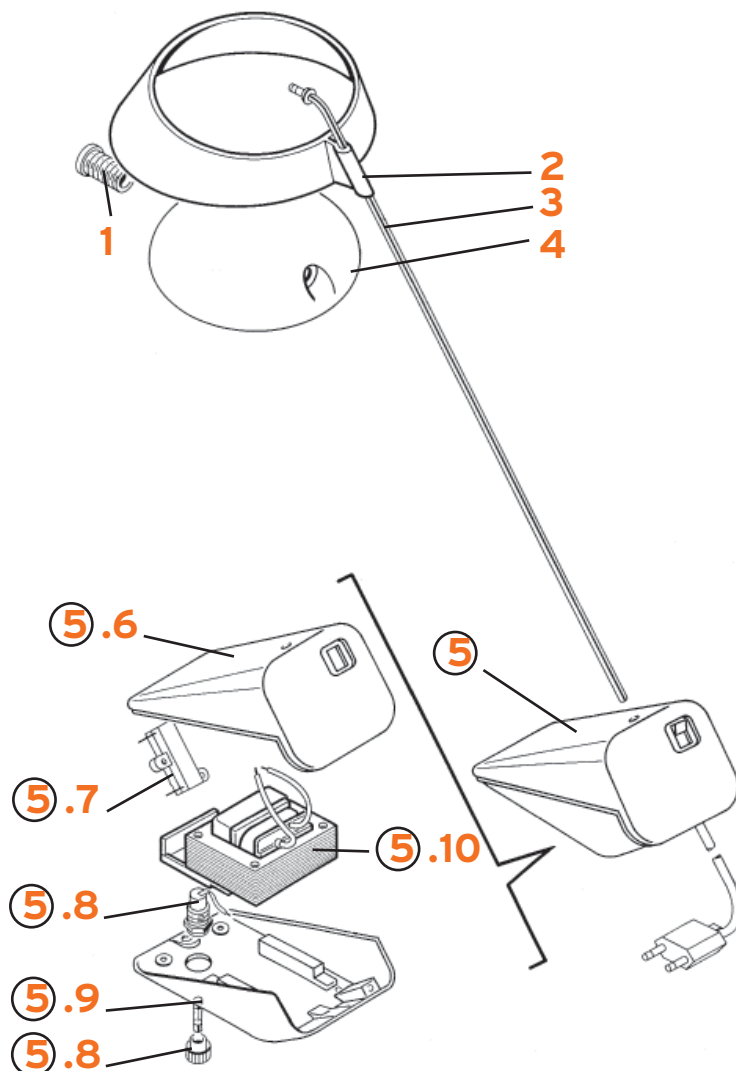

RF0639009

I POTENUSA

Achille Castiglioni

FLOS

www.flos.com

- 1. Assieme portalampada :: Lampholder assembly
- 2. Visiera plexiglass :: Plexiglass visor
- 3. Asta :: Stem
- 4. Riflettore nero :: Black reflector
- 5. Ass. base grigio acciaio montata :: Grey steel complete base ass.
- 6. Coperchio grigio acciaio :: Grey cover inox
- 7. Gruppo contatto asta :: Stem's contact block
- 8. Portafusibile P2001 6A 250V :: P2001 6A 250V fuse holder
- 9. Fusibile 5x20 T630 MA :: 5x20 T630 MA fuse
- 10. Trasformatore 50Va 220/12V :: 50Va 220/12V transformer