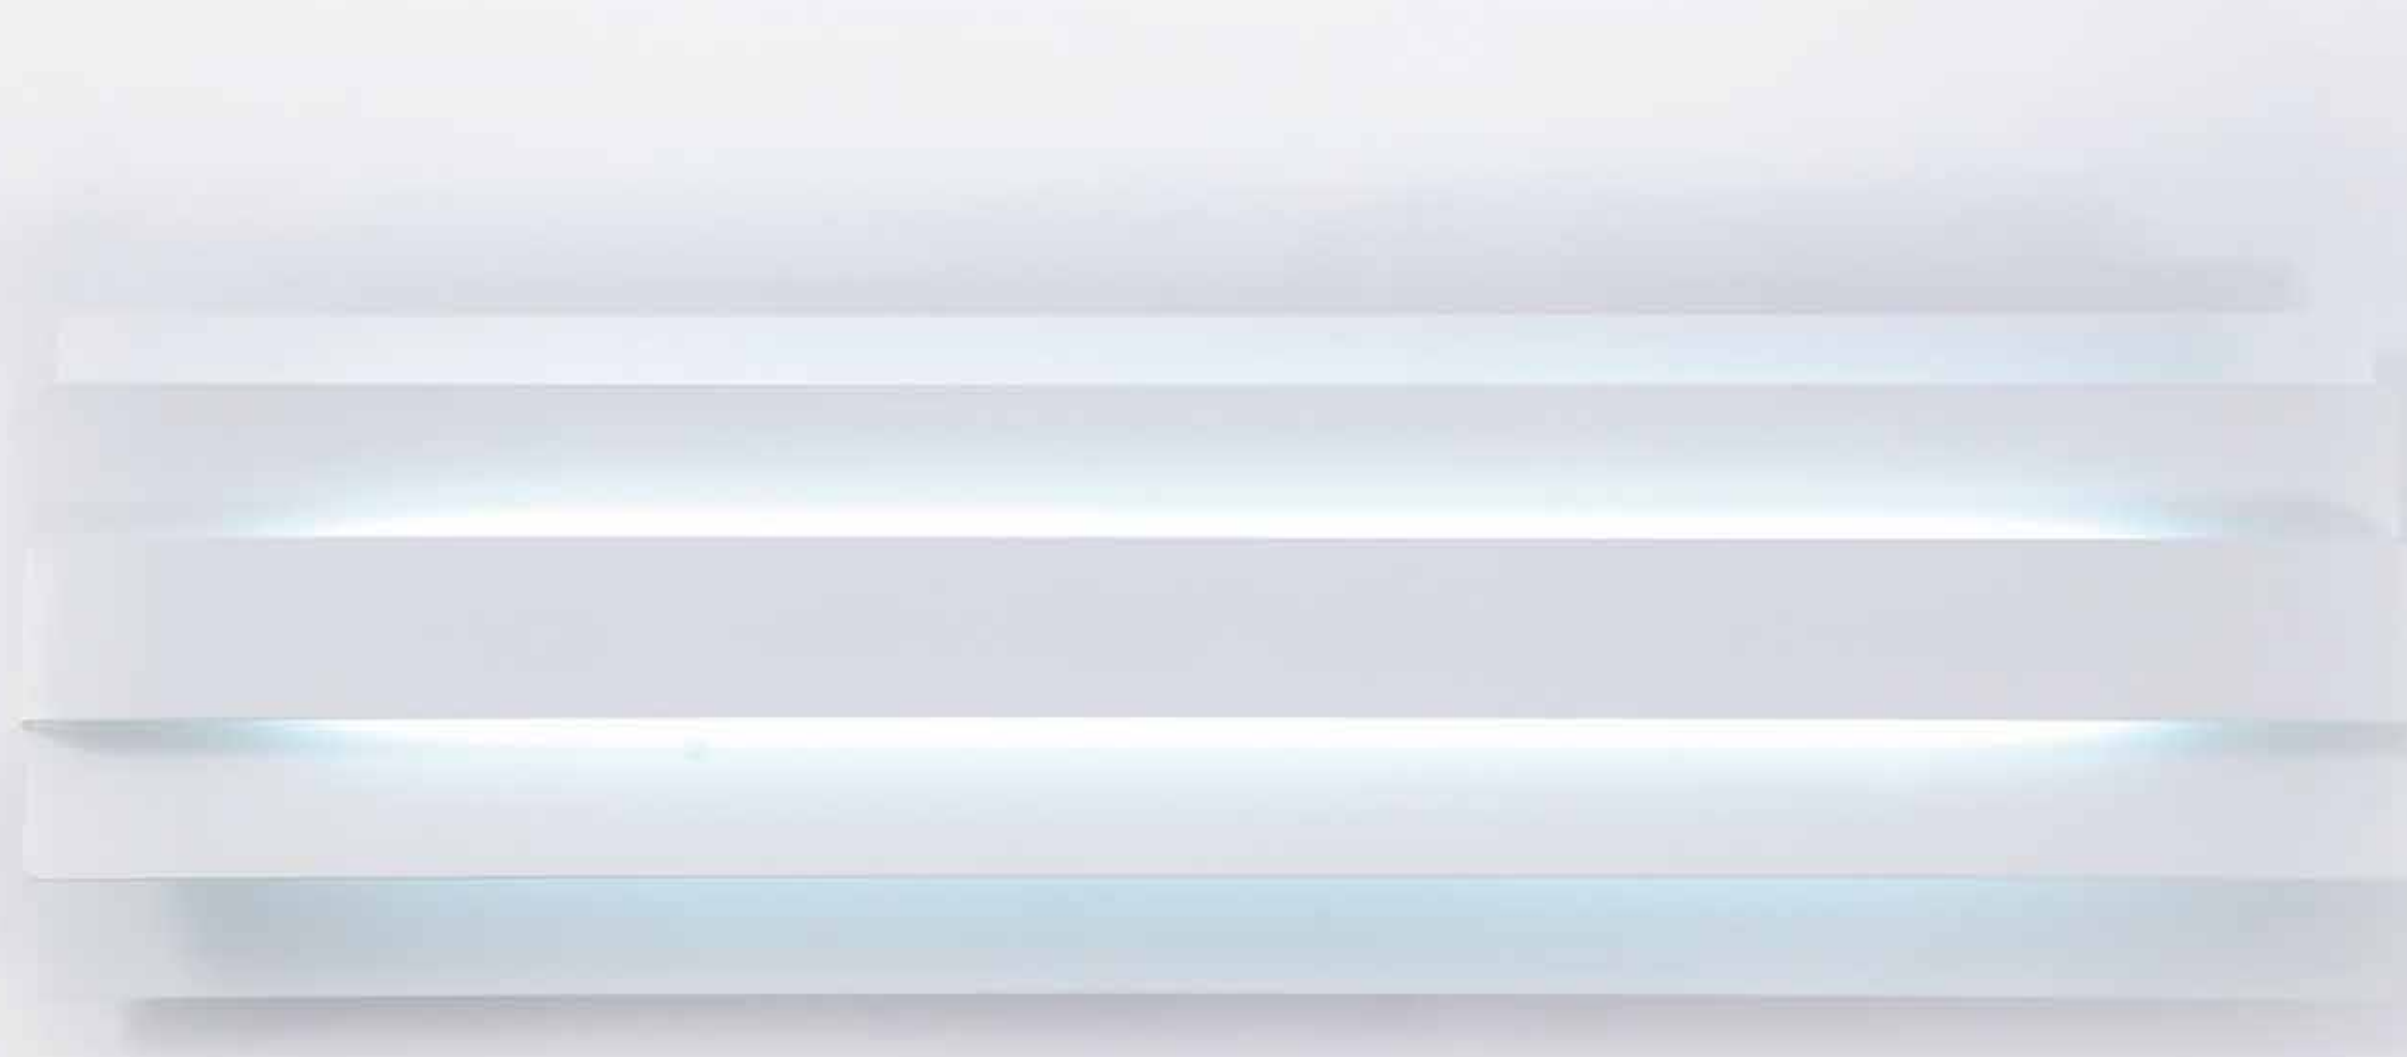

Wings

design
Nadadora
2013