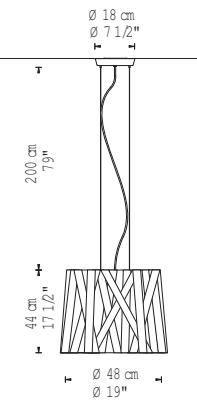

Nota
Note

DRESS M SUSPENSION PENDANT	9017-01	Blanco / White	Cinta de raso / Satin ribbon			Halógena / Halogen Max 1x105W E27	
	9017-02	Rojo / Red	Cinta de raso / Satin ribbon			Fluorescencia compacta Energy saving Max 1x30W E27	
	9017-03	Negro / Black	Cinta de raso / Satin ribbon			N. América / Japan Incandescent Max 1x150W E26 120v	
	9017-04	Crema / Cream	Cinta de raso / Satin ribbon			Fluorescencia compacta Energy saving Max 1x32W E26 120v	
	9017-05	Turquesa / Turquoise	Cinta de raso / Satin ribbon