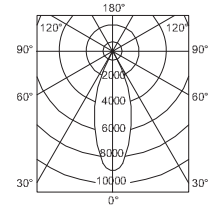

CDM-R 70W / 830 PAR30L 40D

CDM-R111 70W / 830 40D