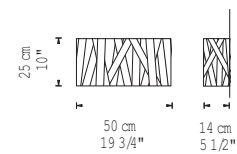

Nota
Note

DRESS RECTANGULAR APLIQUE WALL	9025-01	Blanco / White	Cinta de raso / Satin ribbon			Halógena / Halogen Max 2x42W E27	⊕
	9025-02	Rojo / Red	Cinta de raso / Satin ribbon			Fluorescencia compacta Energy saving Max 2x23W E27	▽ CE
	9025-03	Negro / Black	Cinta de raso / Satin ribbon			N. América / Japan Incandescent Max 2x60W E26 120v	⊕ UL US
	9025-04	Crema / Cream	Cinta de raso / Satin ribbon			Fluorescencia compacta Energy saving Max 2x23W E26 120v	▽ CE
	9025-05	Turquesa / Turquoise	Cinta de raso / Satin ribbon				⊕ UL US