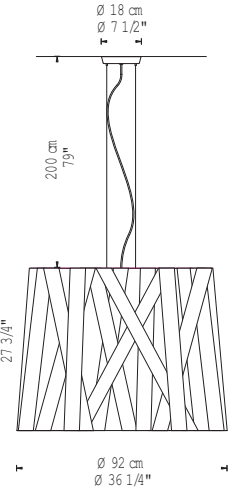

Nota
Note

	Halógena / Halogen Max 6x70W E27			Cinta de raso / Satin ribbon	Blanco / White	9023-01	DRESS XL SUSPENSION PENDANT	
	Fluorescencia compacta Energy saving Max 6x30W E27				Cinta de raso / Satin ribbon	Rojo / Red		9023-02
	N. América / Japan Incandescent Max 6x100W E26 120v				Cinta de raso / Satin ribbon	Negro / Black		9023-03
	Fluorescencia compacta Energy saving Max 6x32W E26 120v				Cinta de raso / Satin ribbon	Crema / Cream		9023-04
					Cinta de raso / Satin ribbon	Turquesa / turquoise		9023-05