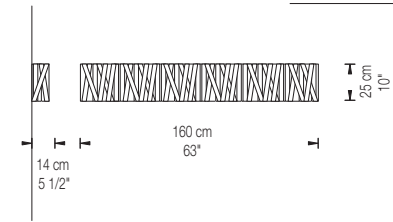

Nota
Note

Certificaciones Certifications	Bombillas Lamping	Medidas Dimensions	Base metálica Metal finish	Material Material	Color Color	Código Item#	Tipología Type
⊕	Halógena / Halogen Max 6x18W E27			Cinta de raso / Satin ribbon	Blanco / White	9031-01	DRESS LINE 160 APLIQUE WALL
▽	Fluorescencia compacta Energy saving Max 6x9W E27			Cinta de raso / Satin ribbon	Rojo / Red	9031-02	
CE				Cinta de raso / Satin ribbon	Negro / Black	9031-03	
UL US	N. América / Japan Incandescent Max 6x40W E26 120v			Cinta de raso / Satin ribbon	Crema / Cream	9031-04	
IP20	Fluorescencia compacta Energy saving Max 6x9W E26 120v			Cinta de raso / Satin ribbon	Turquesa / turquoise	9031-05