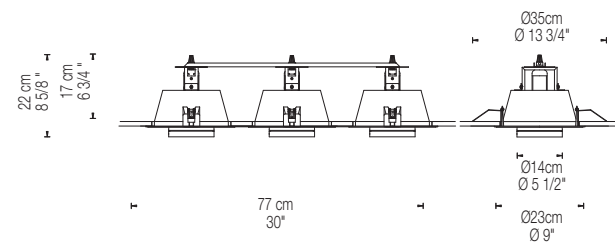

# Versátil

design  
Ricardo Armiñana  
2010

Tipología Type	Código Item#	Color Color	Material Material	Base metálica Metal finish	Medidas Dimensions	Bombillas Lamping	Certificaciones Certifications
VERSATIL E3L EMPOTRABLE CEILING	9090-01	Blanco / White	Aluminio / Aluminum	Blanco / White			
	9090-02	Dorado / Gold	Aluminio / Aluminum	Blanco / White			
	9090-03	Negro / Black	Aluminio / Aluminum	Blanco / White			
	9090-04	Aluminio / Aluminum	Aluminio / Aluminum	Blanco / White			
	9090-05	Titanio / Titanium	Aluminio / Aluminum	Blanco / White			