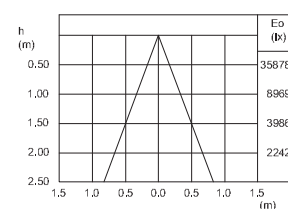

Nota
Note

Diffusor en Pyrex / Pyrex diffusor
Peso 1,5 Kg / Weight 3,3 lbs

Certificaciones Certifications	Bombillas Lamping	Medidas Dimensions	Base metálica Metal finish	Material Material	Color Color	Código Item#	Tipología Type
IP20	LED / LED Max 2x(9x3W) PAR38 GZ10 240v		Blanco / White	Aluminio / Aluminum	Blanco / White	9089-01	VERSATIL E2 EMPOTRABLE CEILING
	Fluorescencia compacta / Energy Saving MAX 2x20W E27 TORNADO MAX 2x23W E27 LILIPUT		Blanco / White	Aluminio / Aluminum	Dorado / Gold	9089-02	
			Blanco / White	Aluminio / Aluminum	Negro / Black	9089-03	
			Blanco / White	Aluminio / Aluminum	Aluminio / Aluminum	9089-04	
			Blanco / White	Aluminio / Aluminum	Titanio / Titanium	9089-05