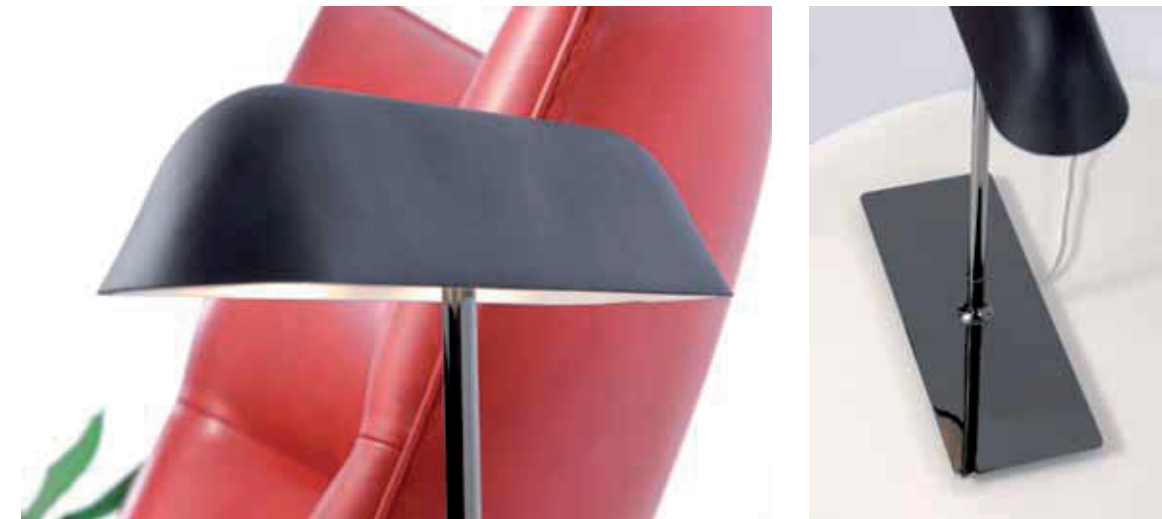

Butterfly

design
Angel Martí &
Enrique Delamo
2013

Certificaciones Certifications	Bombillas Lamping	Medidas Dimensions	Base metálica Metal finish	Material Material	Color Color	Código Item#	Tipología Type
  IP20	Halógena / Halogen Max 2x25W G9	 48cm 18"		Metálico / Metal	Blanco / White	9110-01	BUTTERFLY MESA TABLE
	N. América / Japan Halógena / Halogen Max 2x25W G9 120v			Metálico / Metal	Black / Negro	9110-02	
	Fluorescencia Compacta Energy Saving Max 2x11W G9 220-230v						

Nota
Note

Regulador / Dimmer