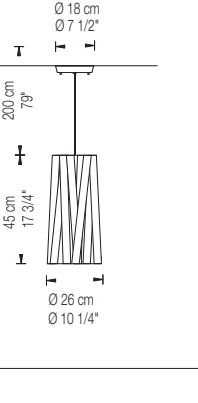

Nota
Note

Difusor / Diffuser

Certificaciones Certifications	Bombillas Lamping	Medidas Dimensions	Base metálica Metal finish	Material Material	Color Color	Código Item#	Tipología Type	
	Halógena / Halogen Max 1x70W E27			Cinta de raso / Satin ribbon	Blanco / White	9030-01	DRESS CONE SUSPENSION PENDANT	
	Fluorescencia compacta Energy saving Max 1x30W E27				Cinta de raso / Satin ribbon	Rojo / Red		9030-02
	N. América / Japan Incandescent Max 1x100W E26 120v				Cinta de raso / Satin ribbon	Negro / Black		9030-03
	Fluorescencia compacta Energy saving Max 1x32W E26 120v				Cinta de raso / Satin ribbon	Crema / Cream		9030-04
					Cinta de raso / Satin ribbon	Turquesa / turquoise		9030-05