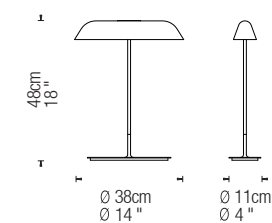

Certificaciones Certifications	Bombillas Lamping	Medidas Dimensions	Base metálica Metal finish	Material Material	Color Color	Código Item#	Tipología Type
  IP20	Halógena / Halogen Max 2x25W G9	 48cm 18"		Metálico / Metal	Blanco / White	9110-01	BUTTERFLY MESA TABLE
	N. América / Japan Halógena / Halogen Max 2x25W G9 120v			Metálico / Metal	Black / Negro	9110-02	
	Fluorescencia Compacta Energy Saving Max 2x11W G9 220-230v						

Nota
Note

Regulador / Dimmer