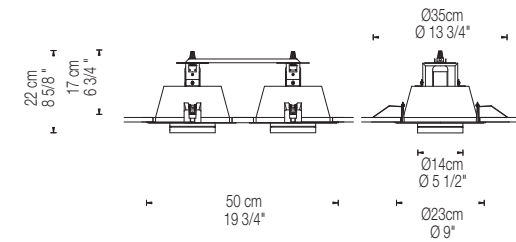

CDM-R 70W / 830 PAR30L 40D

CDM-R111 70W / 830 40D

**Nota**  
**Note**

Diffusor en Pyrex / Pyrex diffusor  
Peso 1,5 Kg / Weight 3,3 lbs

Certificaciones Certifications	Bombillas Lamping	Medidas Dimensions	Base metálica Metal finish	Material Material	Color Color	Código Item#	Tipología Type
IP20	LED / LED Max 2x(9x3W) PAR38 GZ10 240v		Blanco / White	Aluminio / Aluminum	Blanco / White	9089-01	VERSATIL E2 EMPOTRABLE CEILING
	Fluorescencia compacta / Energy Saving MAX 2x20W E27 TORNADO MAX 2x23W E27 LILIPUT		Blanco / White	Aluminio / Aluminum	Dorado / Gold	9089-02	
			Blanco / White	Aluminio / Aluminum	Negro / Black	9089-03	
			Blanco / White	Aluminio / Aluminum	Aluminio / Aluminum	9089-04	
			Blanco / White	Aluminio / Aluminum	Titanio / Titanium	9089-05	