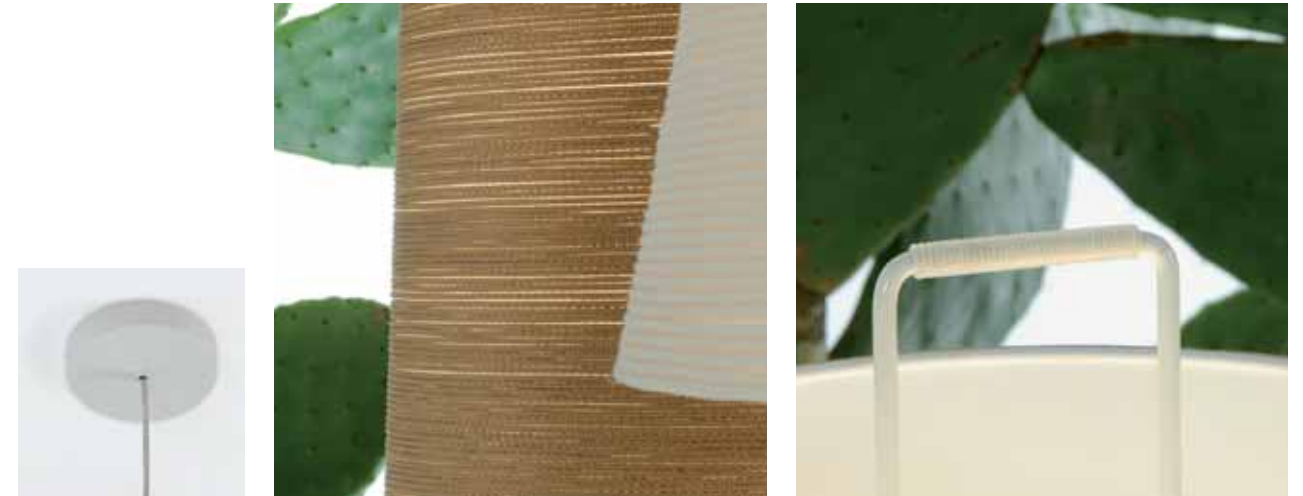

Tali

design
Yonoh
2009

Certificaciones Certifications	Bombillas Lamping	Medidas Dimensions	Base metalica Metal finish	Material Material	Color Color	Código Item#	Tipología Type
    CE 	Fluorescencia compacta Energy saving Max 1x15W E27 N. América / Japan Fluorescencia compacta Energy saving Max 1x15W E26 120v 		Blanco / White	Cordón de tejido / Fabric cord	Blanco / White	9042-01	TALI MESA
			Blanco / White	Cordón de tejido / Fabric cord	Beige / Beige	9042-04	TABLE
    CE 	Fluorescencia compacta Energy saving Max 1x23W E27 N. América / Japan Fluorescencia compacta Energy saving Max 1x23W E26 120v 		Blanco / White	Cordón de tejido / Fabric cord	Blanco / White	9043-01	TALI PIE
			Blanco / White	Cordón de tejido / Fabric cord	Beige / Beige	9043-04	FLOOR