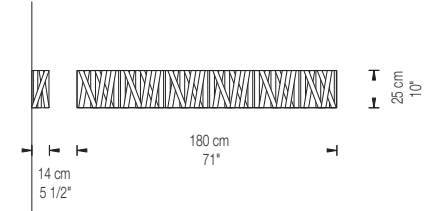

Nota
Note

DRESS LINE 180 APLIQUE WALL	9032-01	Blanco / White	Cinta de raso / Satin ribbon			Halógena / Halogen Max 6x18W E27	⊕
	9032-02	Rojo / Red	Cinta de raso / Satin ribbon			Fluorescencia compacta Energy saving Max 6x9W E27	▽ CE
	9032-03	Negro / Black	Cinta de raso / Satin ribbon			N. América / Japan Incandescent Max 6x40W E26 120v	⊕ UL US
	9032-04	Crema / Cream	Cinta de raso / Satin ribbon			Fluorescencia compacta Energy saving Max 6x9W E26 120v	▽ CE
	9032-05	Turquesa / Turquoise	Cinta de raso / Satin ribbon				⊕ UL US