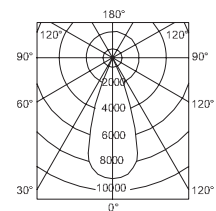

Versátil

design
Ricardo Armiñana
2010

Versátil

design
Ricardo Armiñana
2010

Tipología Type	Código Item#	Color Color	Material Material	Base metálica Metal finish	Medidas Dimensions	Bombillas Lamping	Certificaciones Certifications
VERSATIL E1 EMPOTRABLE CEILING	9088-01	Blanco / White	Aluminio / Aluminum	Blanco / White		LED / LED Max 1x(9x3W) PAR38 GZ10 240v	⊕ ⊖
	9088-02	Dorado / Gold	Aluminio / Aluminum	Blanco / White		Fluorescencia compacta / Energy Saving MAX 1x20W E27 TORNADO MAX 1x23W E27 LILIPUT	⊕ ⊖ CE IP20
	9088-03	Negro / Black	Aluminio / Aluminum	Blanco / White			
	9088-04	Aluminio / Aluminum	Aluminio / Aluminum	Blanco / White			
	9088-05	Titanio / Titanium	Aluminio / Aluminum	Blanco / White