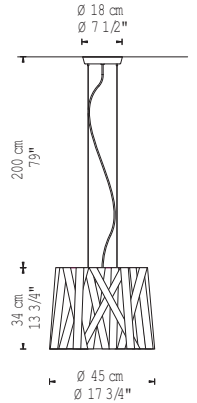

Dress

design
Jehs + Laub
2007

Dress

design
Jehs + Laub
2007

Tipología Type	Código Item#	Color Color	Material Material	Base metálica Metal finish	Medidas Dimensions	Bombillas Lamping	Certificaciones Certifications
DRESS M 2 SUSPENSION PENDANT	9022-01	Blanco / White	Cinta de raso / Satin ribbon			Halógena / Halogen Max 1x70W E27	
	9022-02	Rojo / Red	Cinta de raso / Satin ribbon			Fluorescencia compacta Energy saving Max 1x30W E27	
	9022-03	Negro / Black	Cinta de raso / Satin ribbon			N. América / Japan Incandescent Max 1x150W E26 120v	
	9022-04	Crema / Cream	Cinta de raso / Satin ribbon			Fluorescencia compacta Energy saving Max 1x32W E26 120v	
	9022-05	Turquesa / Turquoise	Cinta de raso / Satin ribbon