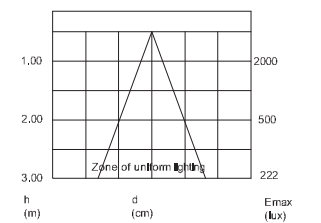

Nota Note

Regulación manual de la altura / Fixture height is adjustable
For N. America this item has a round mounting plate 6 1/4 "