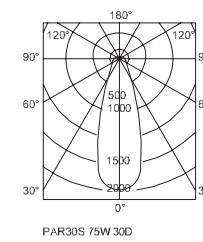

Nota Note

Regulación manual de la altura / Fixture height is adjustable
For N. America this item has a round mounting plate 6 1/4 "