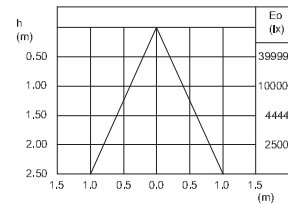

Nota
Note

Diffusor en Pyrex / Pyrex diffusor
Peso 1,5 Kg / Weight 3,3 lbs

Certificaciones Certifications	Bombillas Lamping	Medidas Dimensions	Base metálica Metal finish	Material Material	Color Color	Código Item#	Tipología Type
IP20	LED / LED Max 2x(9x3W) PAR38 GZ10 240v		Blanco / White	Aluminio / Aluminum	Blanco / White	9089-01	VERSATIL E2 EMPOTRABLE CEILING
	Fluorescencia compacta / Energy Saving MAX 2x20W E27 TORNADO MAX 2x23W E27 LILIPUT		Blanco / White	Aluminio / Aluminum	Dorado / Gold	9089-02	
			Blanco / White	Aluminio / Aluminum	Negro / Black	9089-03	
			Blanco / White	Aluminio / Aluminum	Aluminio / Aluminum	9089-04	
			Blanco / White	Aluminio / Aluminum	Titanio / Titanium	9089-05