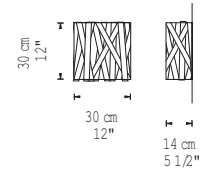

Dress

design
Jehs + Laub
2007

Dress

design
Jehs + Laub
2007

Tipología Type	Código Item#	Color Color	Material Material	Base metálica Metal finish	Medidas Dimensions	Bombillas Lamping	Certificaciones Certifications
DRESS SQUARE APLIQUE WALL	9024-01	Blanco / White	Cinta de raso / Satin ribbon			Halógena / Halogen Max 1x70W E27	⊕
	9024-02	Rojo / Red	Cinta de raso / Satin ribbon			Fluorescencia compacta Energy saving Max 1x30W E27	▽ CE
	9024-03	Negro / Black	Cinta de raso / Satin ribbon			N. América / Japan Incandescent Max 1x100W E26 120v	⊕ UL US
	9024-04	Crema / Cream	Cinta de raso / Satin ribbon			Fluorescencia compacta Energy saving Max 1x32W E26 120v	▽ CE
	9024-05	Turquesa / Turquoise	Cinta de raso / Satin ribbon				⊕ UL US