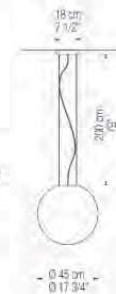

ivory cod.9033-02

PENDANT

ø45cm / 17 3/4"  
3,5Kg. / 7,7 lbs.

Incandescent  
Max 1x150w E27  
N.America / Japan

Incandescent  
Max 1x150w E26 120v

Energy saving  
Max 1x23w E27

⊕ ⊖ CE

IP20