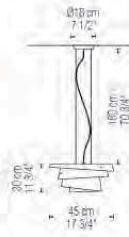

## PENDANT

Halogen  
Max 1x100w E14  
N.America / Japan  
Incandescent  
Max 1x100w E25 120v

IP20