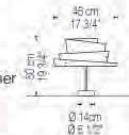

## TABLE

Halogen  
Max 1x100w E14 dimmer  
N.America / Japan  
Incandescent  
Max 1x100w E25 120v dimmer

IP20