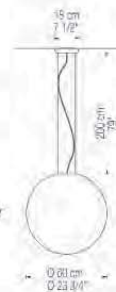

PENDANT

ø60cm / 23 3/4"  
7,5Kg. / 16,5 lbs.

Incandescent  
Max 1x150w E27  
N.America / Japan

Incandescent  
Max 1x150w E26 120v

Energy saving  
Max 1x23w E27

⊕ ⊖ CE

IP20

**back light**